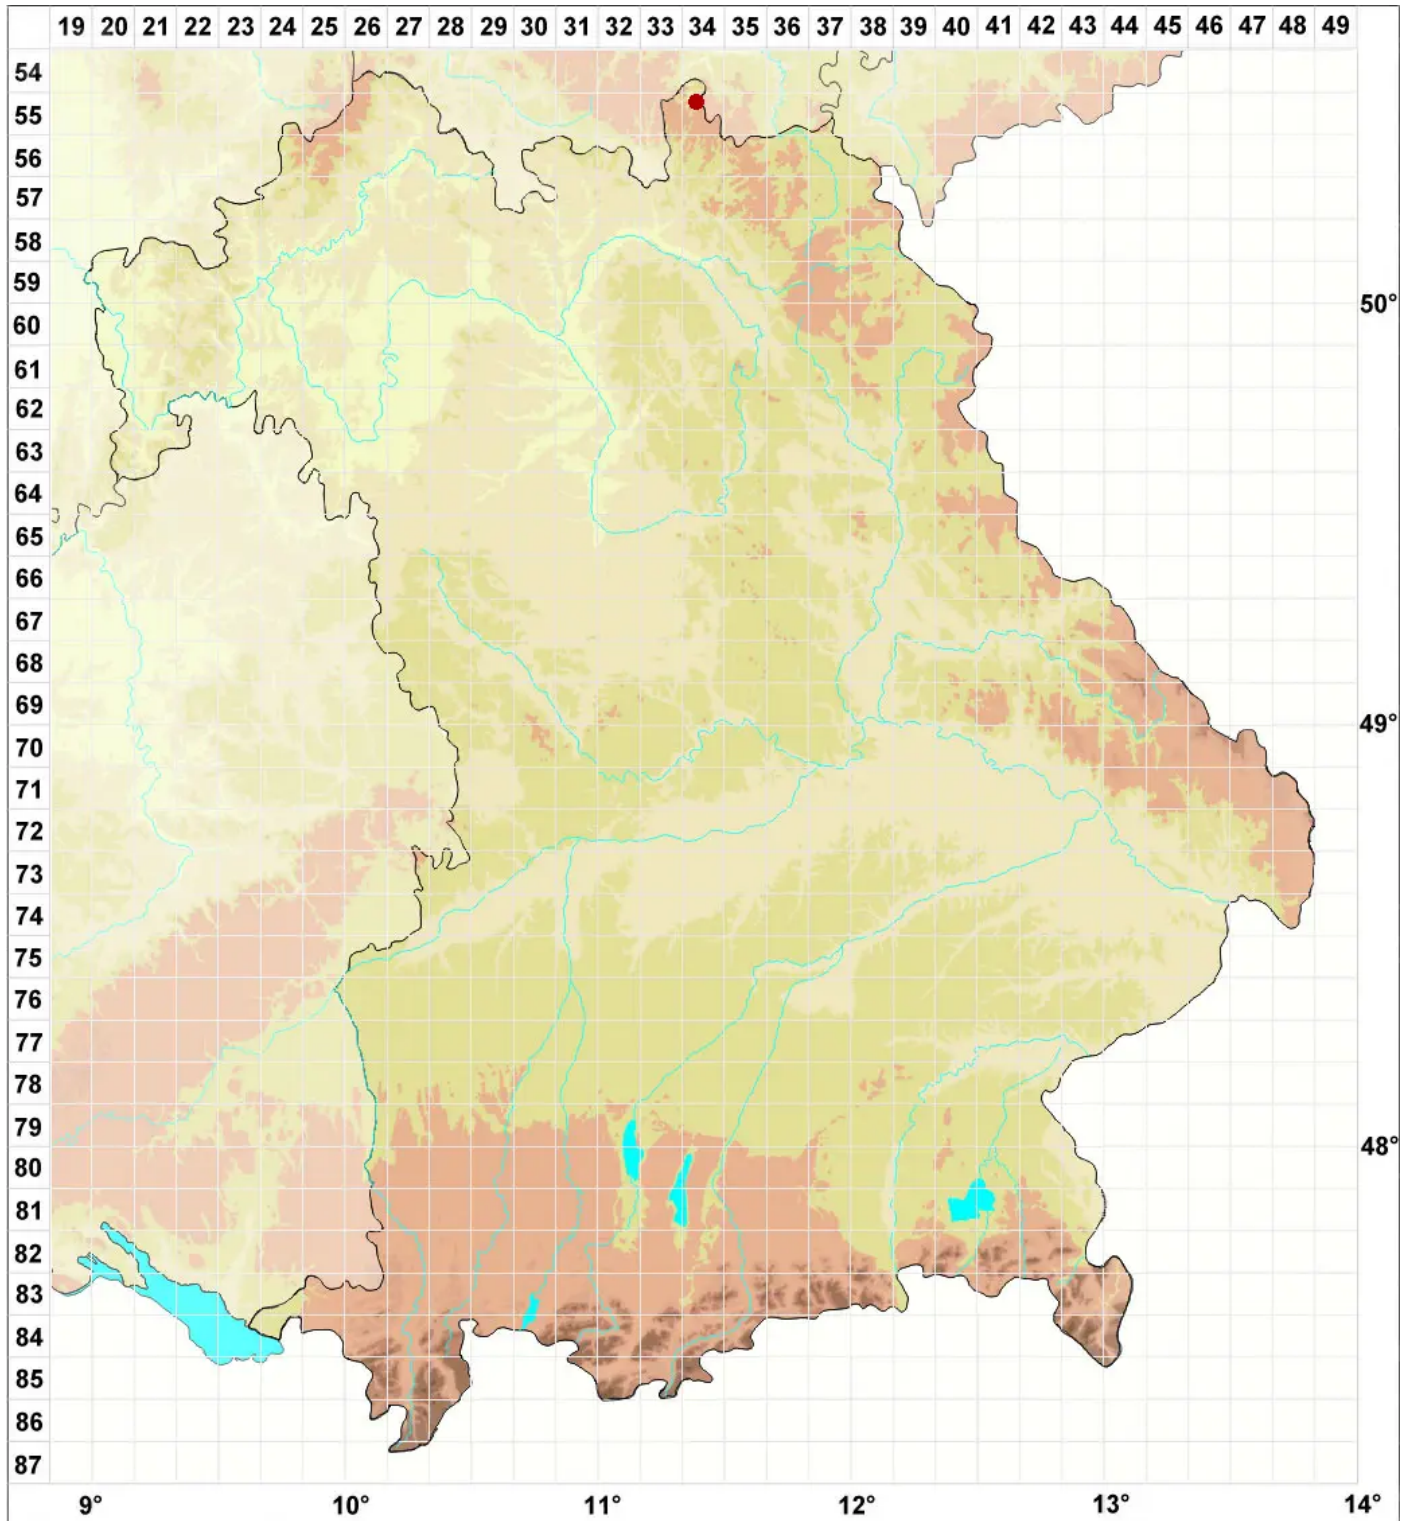

# Bacidina caligans (Nyl.) Llop & Hladun

## Stiefel-Stäbchenflechte

Legende:

**Symbole:**

Ausgefülltes Symbol:  
Zeitraum von 1980 bis heute (Aktuelle Angabe)

Leeres Symbol:  
Zeitraum vor 1980 (Altangabe)

Quadrat: Herbarbeleg