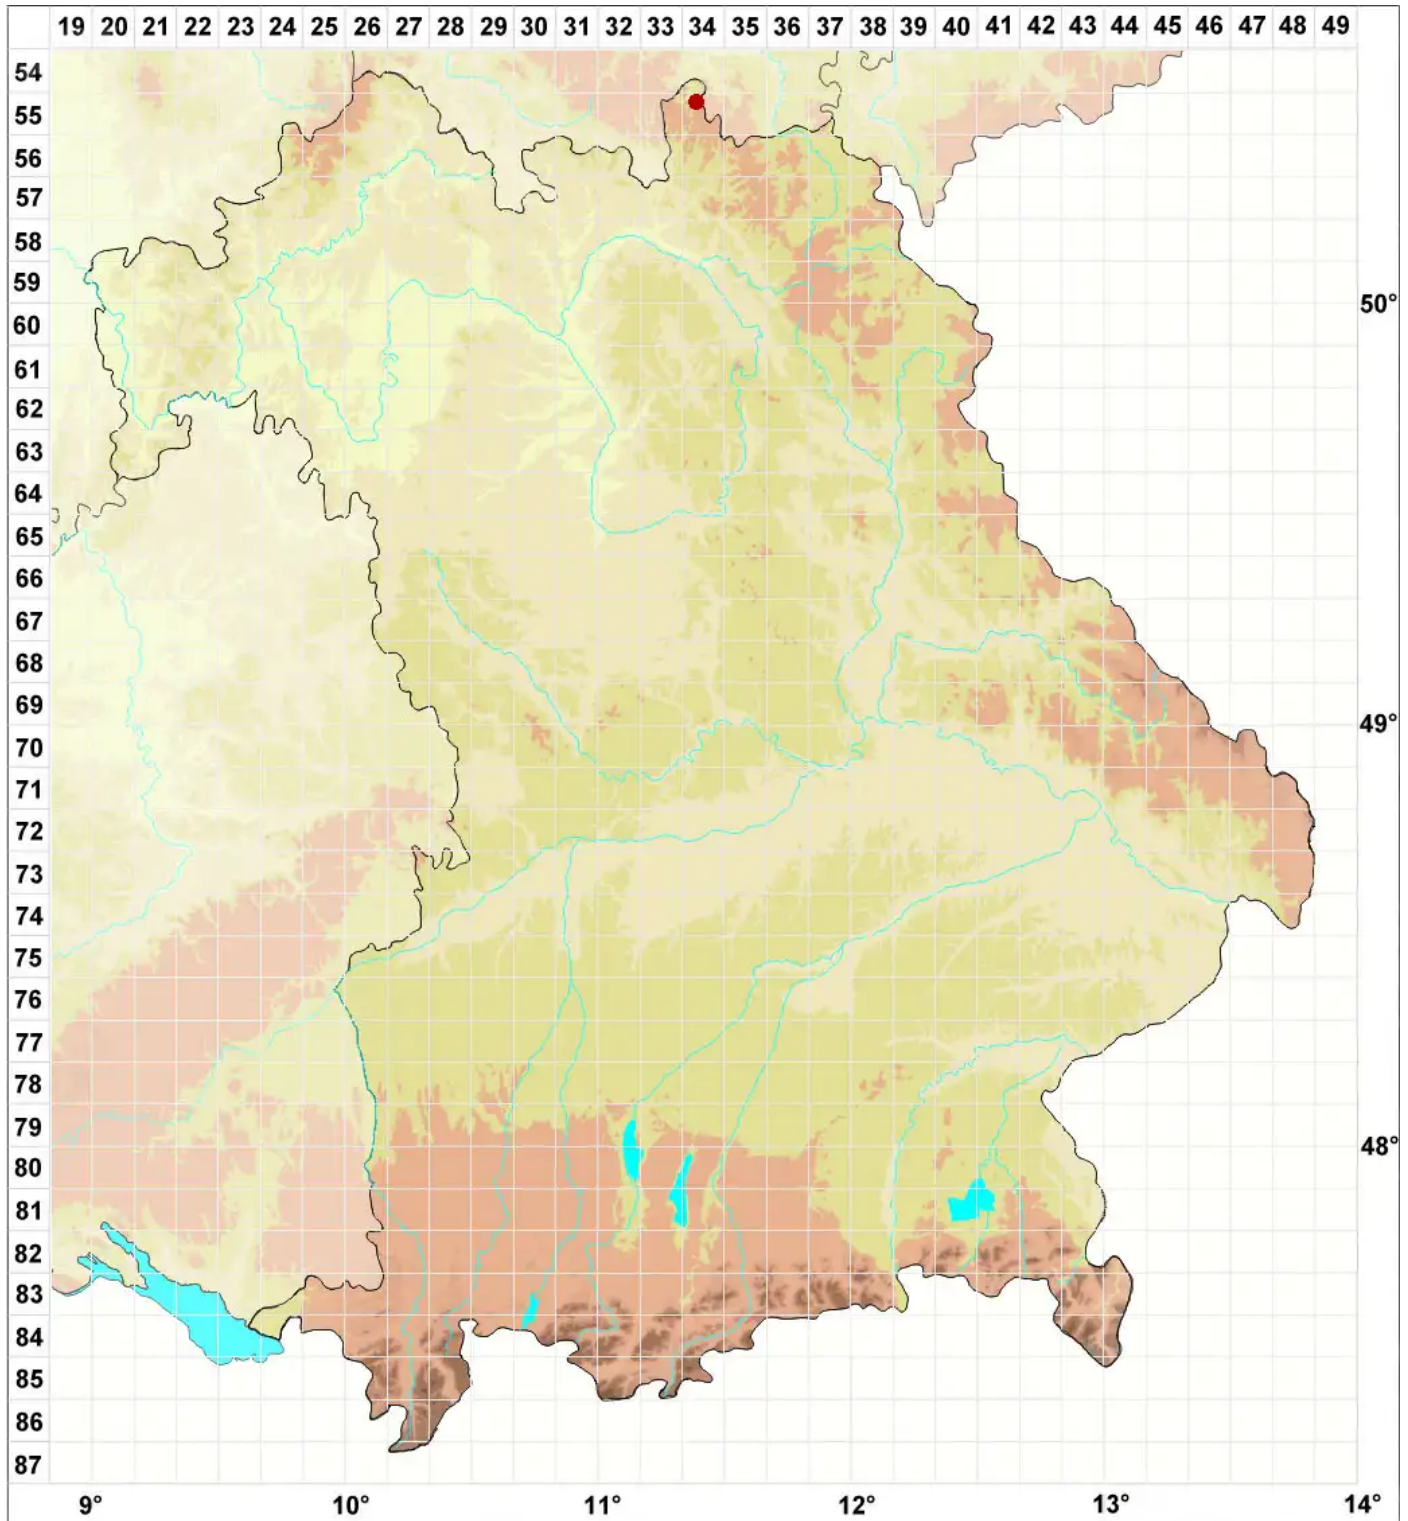

Bacidina caligans (Nyl.) Llop & Hladun

Stiefel-Stäbchenflechte

Legende:

- Symbole:**
- Ausgefülltes Symbol:
Zeitraum von 1980 bis heute (Aktuelle Angabe)
 - Leeres Symbol:
Zeitraum vor 1980 (Altangabe)
 - Quadrat: Herbarbeleg