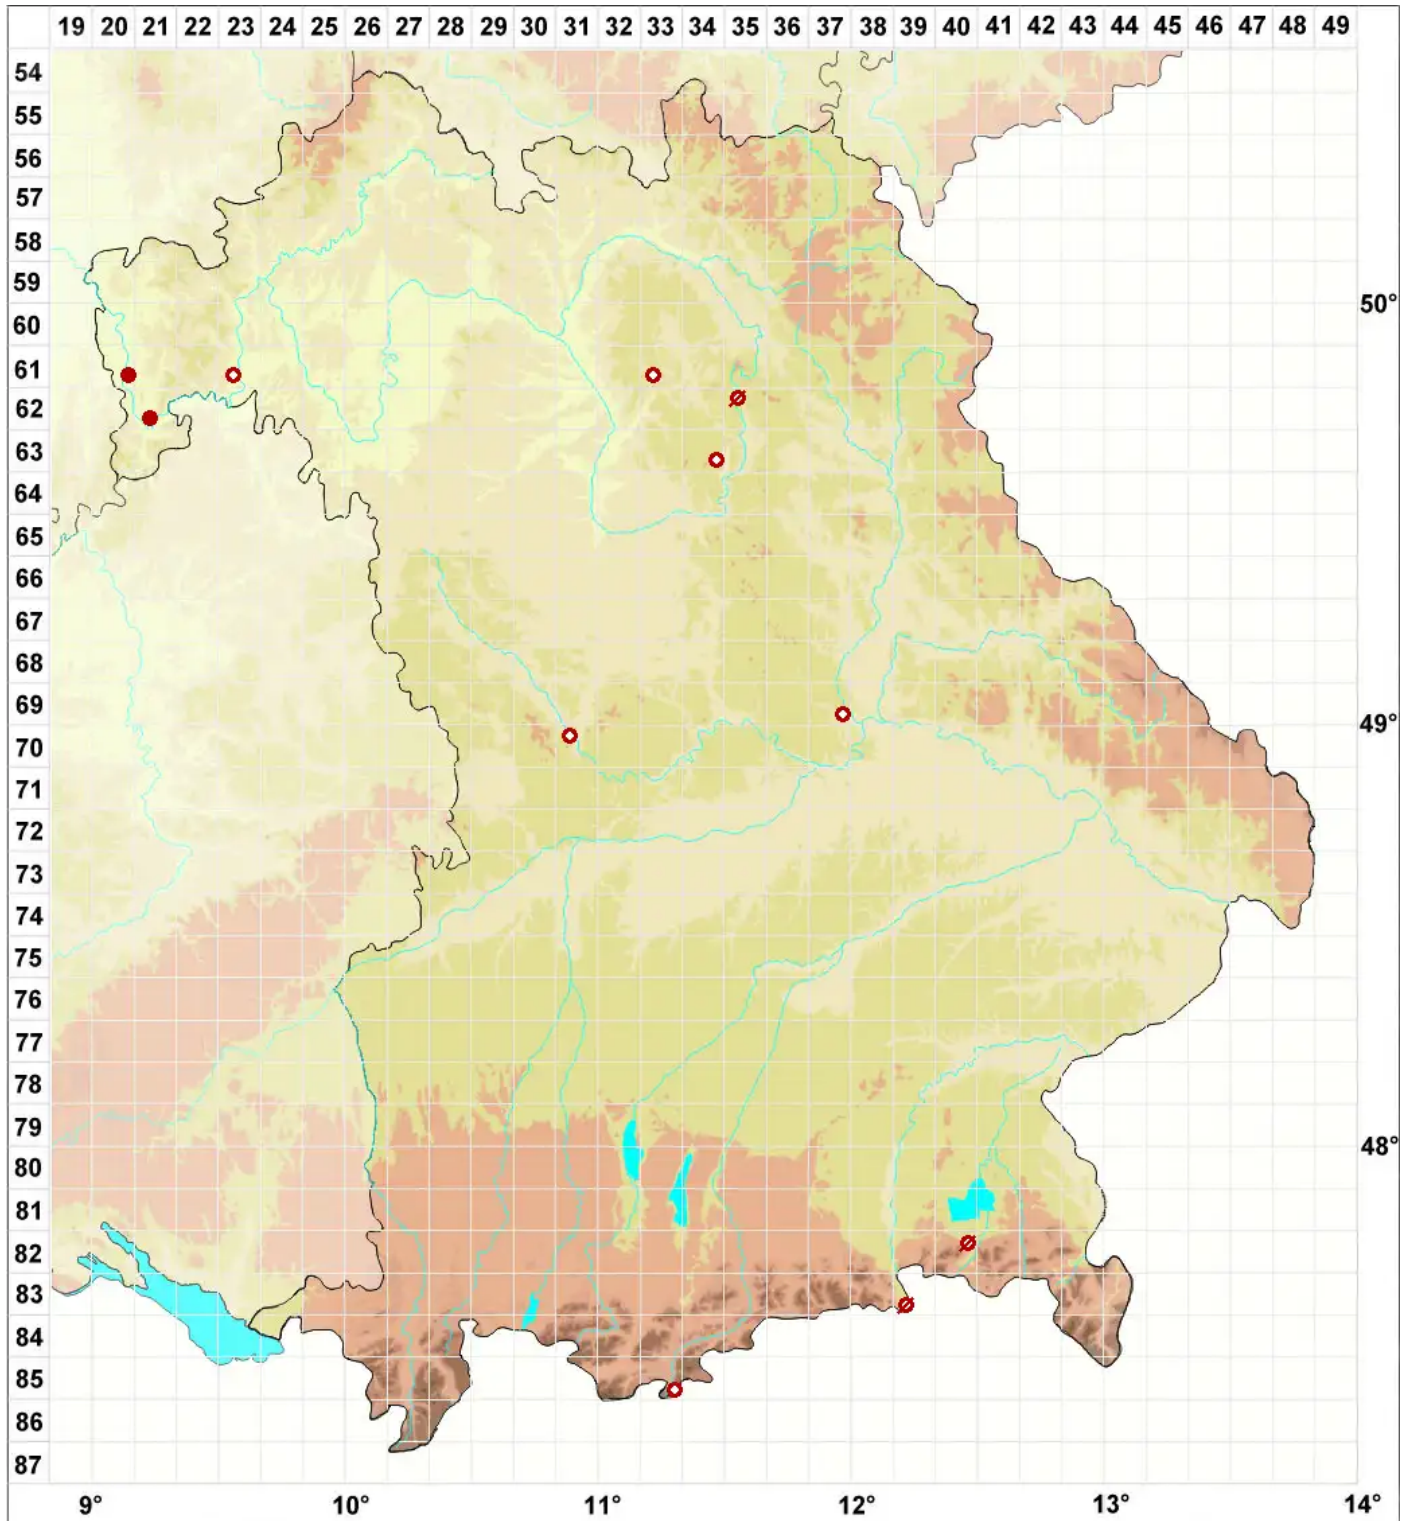

Toninia aromatica (Turner ex Sm.) A. Massal.

Mauer-Blasenkruste

Legende:

Symbole:

Ausgefülltes Symbol:
Zeitraum von 1980 bis heute (Aktuelle Angabe)

Leeres Symbol:
Zeitraum vor 1980 (Altangabe)

Quadrat: Herbarbeleg