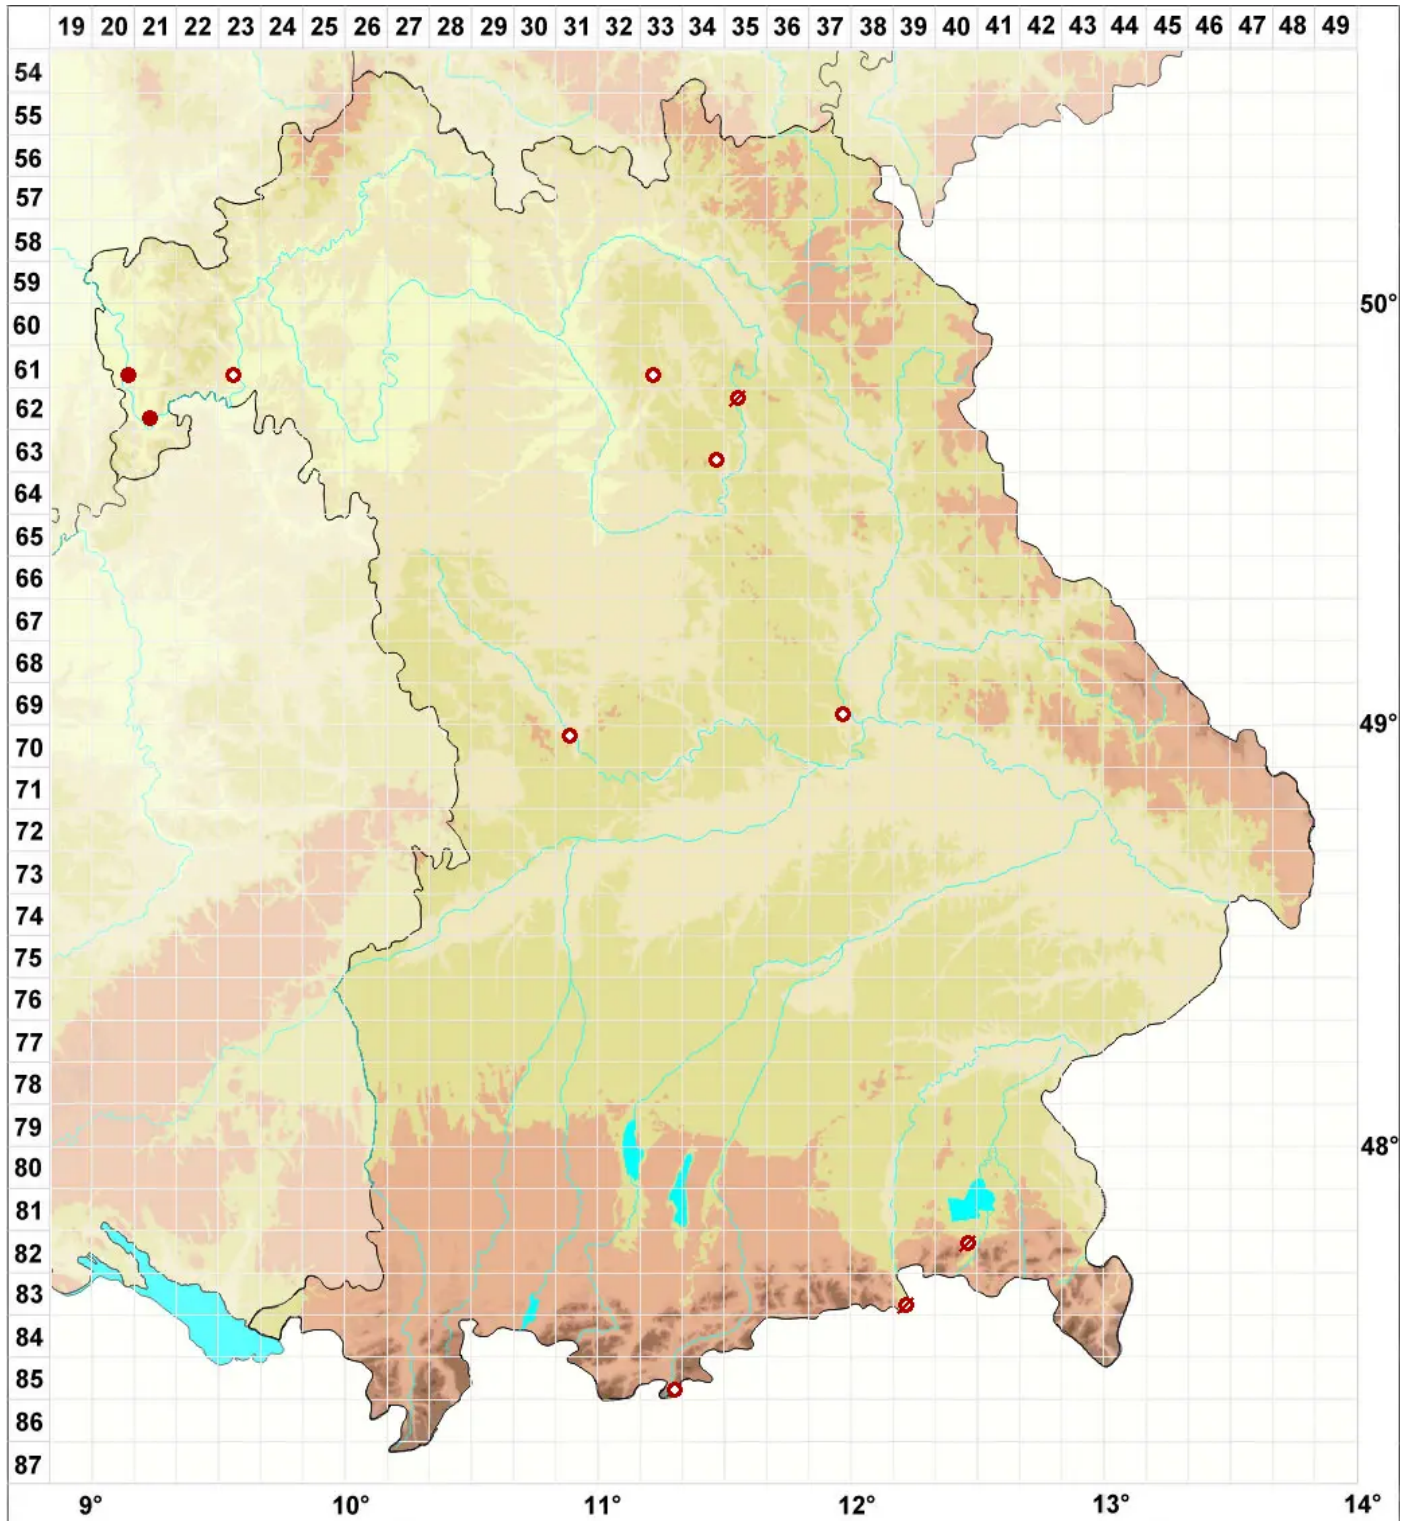

Toninia aromatica (Turner ex Sm.) A. Massal.

Mauer-Blasenkruste

Legende:

Symbole:

Ausgefülltes Symbol:
Zeitraum von 1980 bis heute (Aktuelle Angabe)

Leeres Symbol:
Zeitraum vor 1980 (Altangabe)

Quadrat: Herbarbeleg