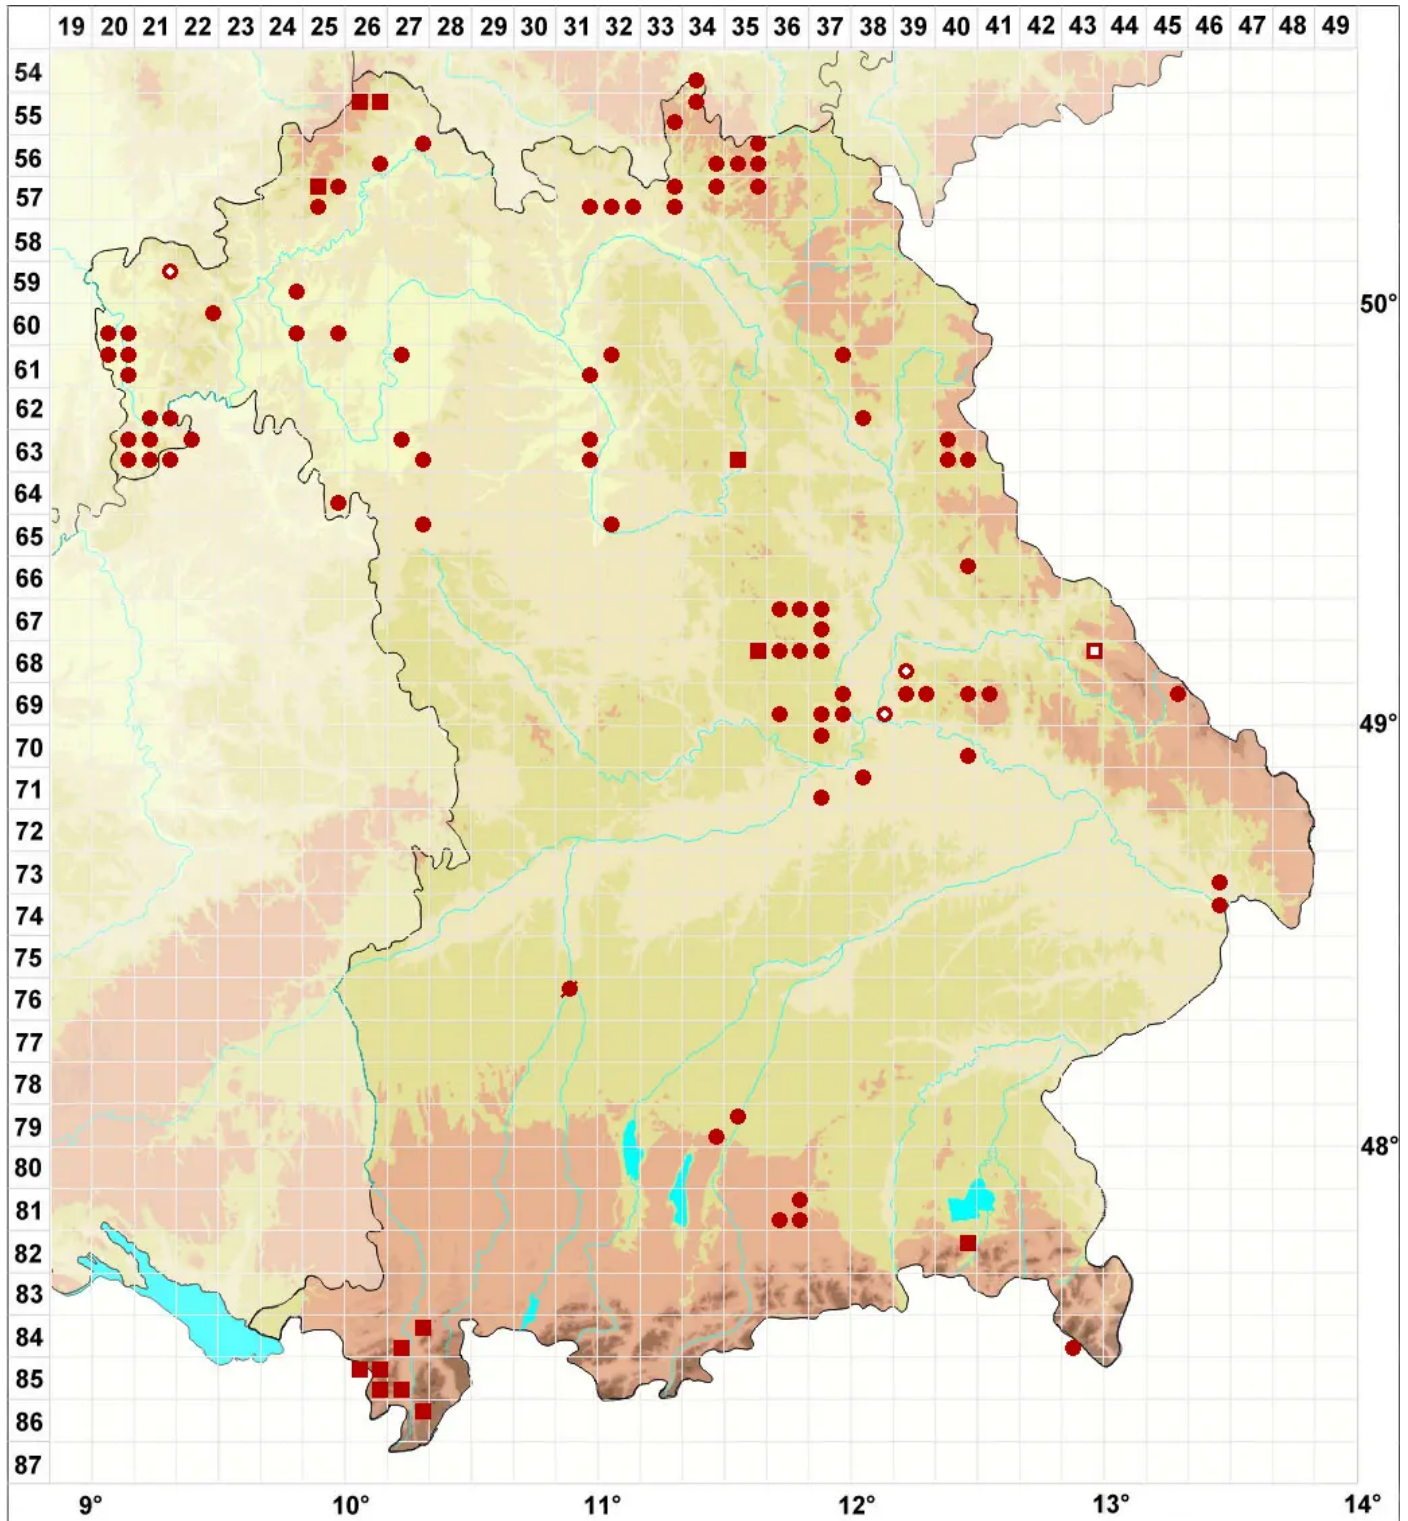

Scoliciosporum chlorococcum (Graewe ex Stenh.) Vězda

Algen-Krummsporflechte

Legende:

- Symbole:**
Ausgefülltes Symbol:
Zeitraum von 1980 bis heute (Aktuelle Angabe)
Leeres Symbol:
Zeitraum vor 1980 (Altangabe)
Quadrat: Herbarbeleg