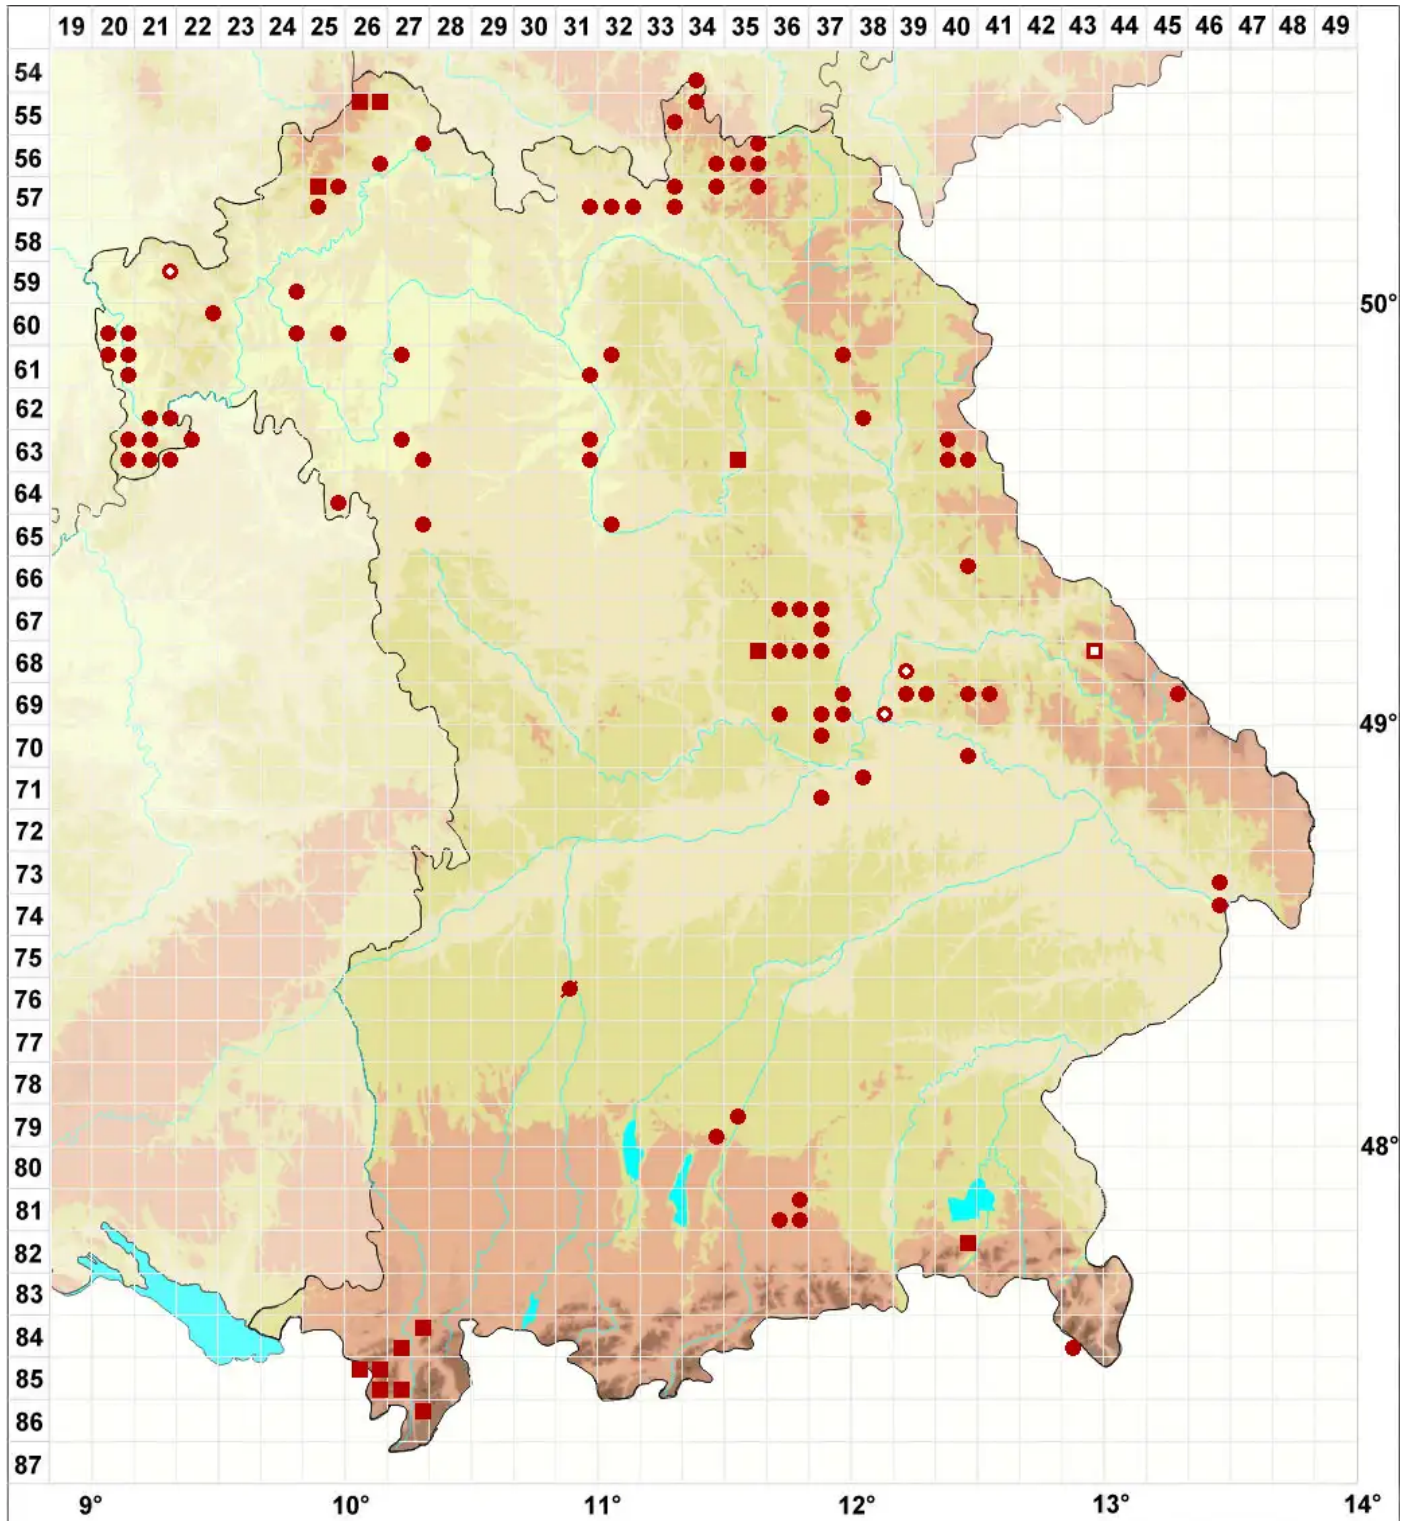

Scoliciosporum chlorococcum (Graewe ex Stenh.) Vězda

Algen-Krummsporflechte

Legende:

Symbole:

Ausgefülltes Symbol:
Zeitraum von 1980 bis heute (Aktuelle Angabe)

Leeres Symbol:
Zeitraum vor 1980 (Altangabe)

Quadrat: Herbarbeleg