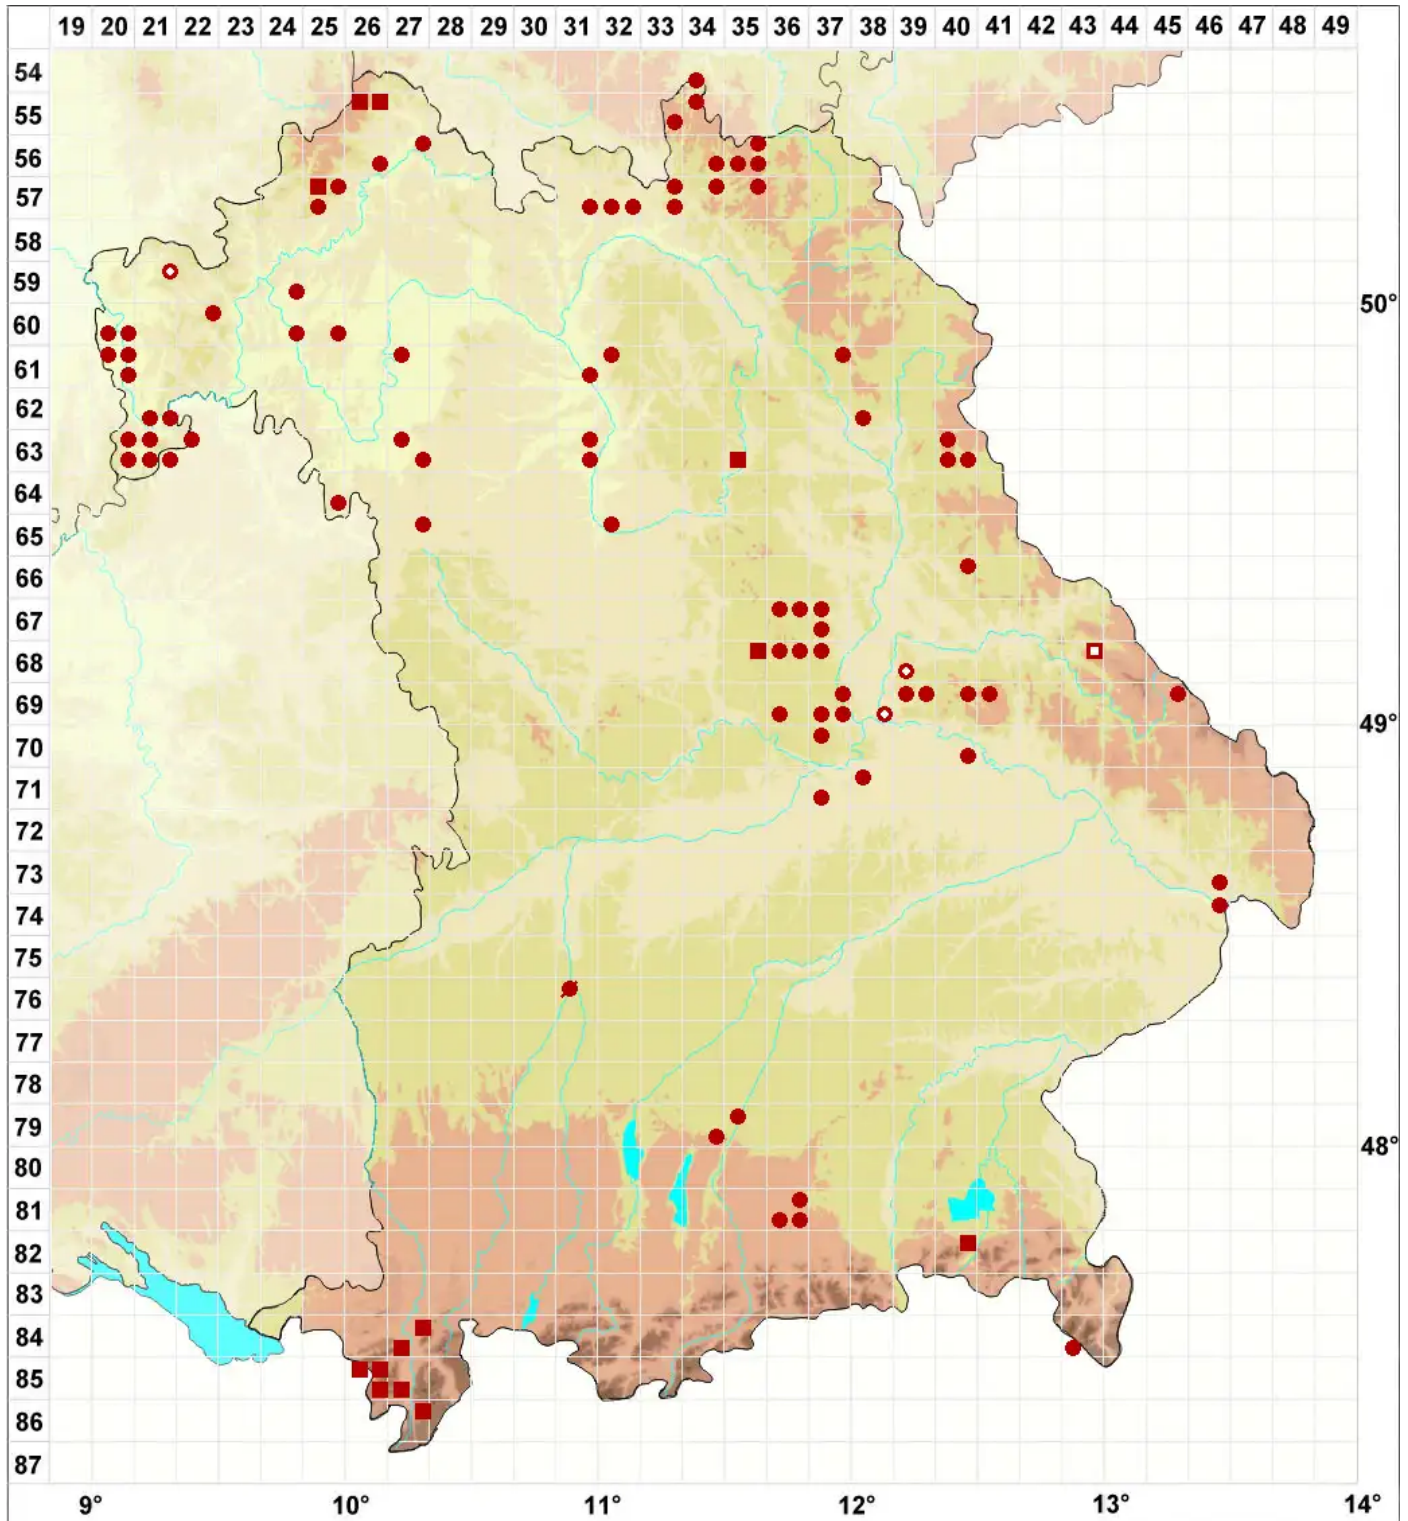

# Scoliciosporum chlorococcum (Graewe ex Stenh.) Vězda

Algen-Krummsporflechte

Legende:

- Symbole:**  
Ausgefülltes Symbol:  
Zeitraum von 1980 bis heute (Aktuelle Angabe)  
Leeres Symbol:  
Zeitraum vor 1980 (Altangabe)  
Quadrat: Herbarbeleg