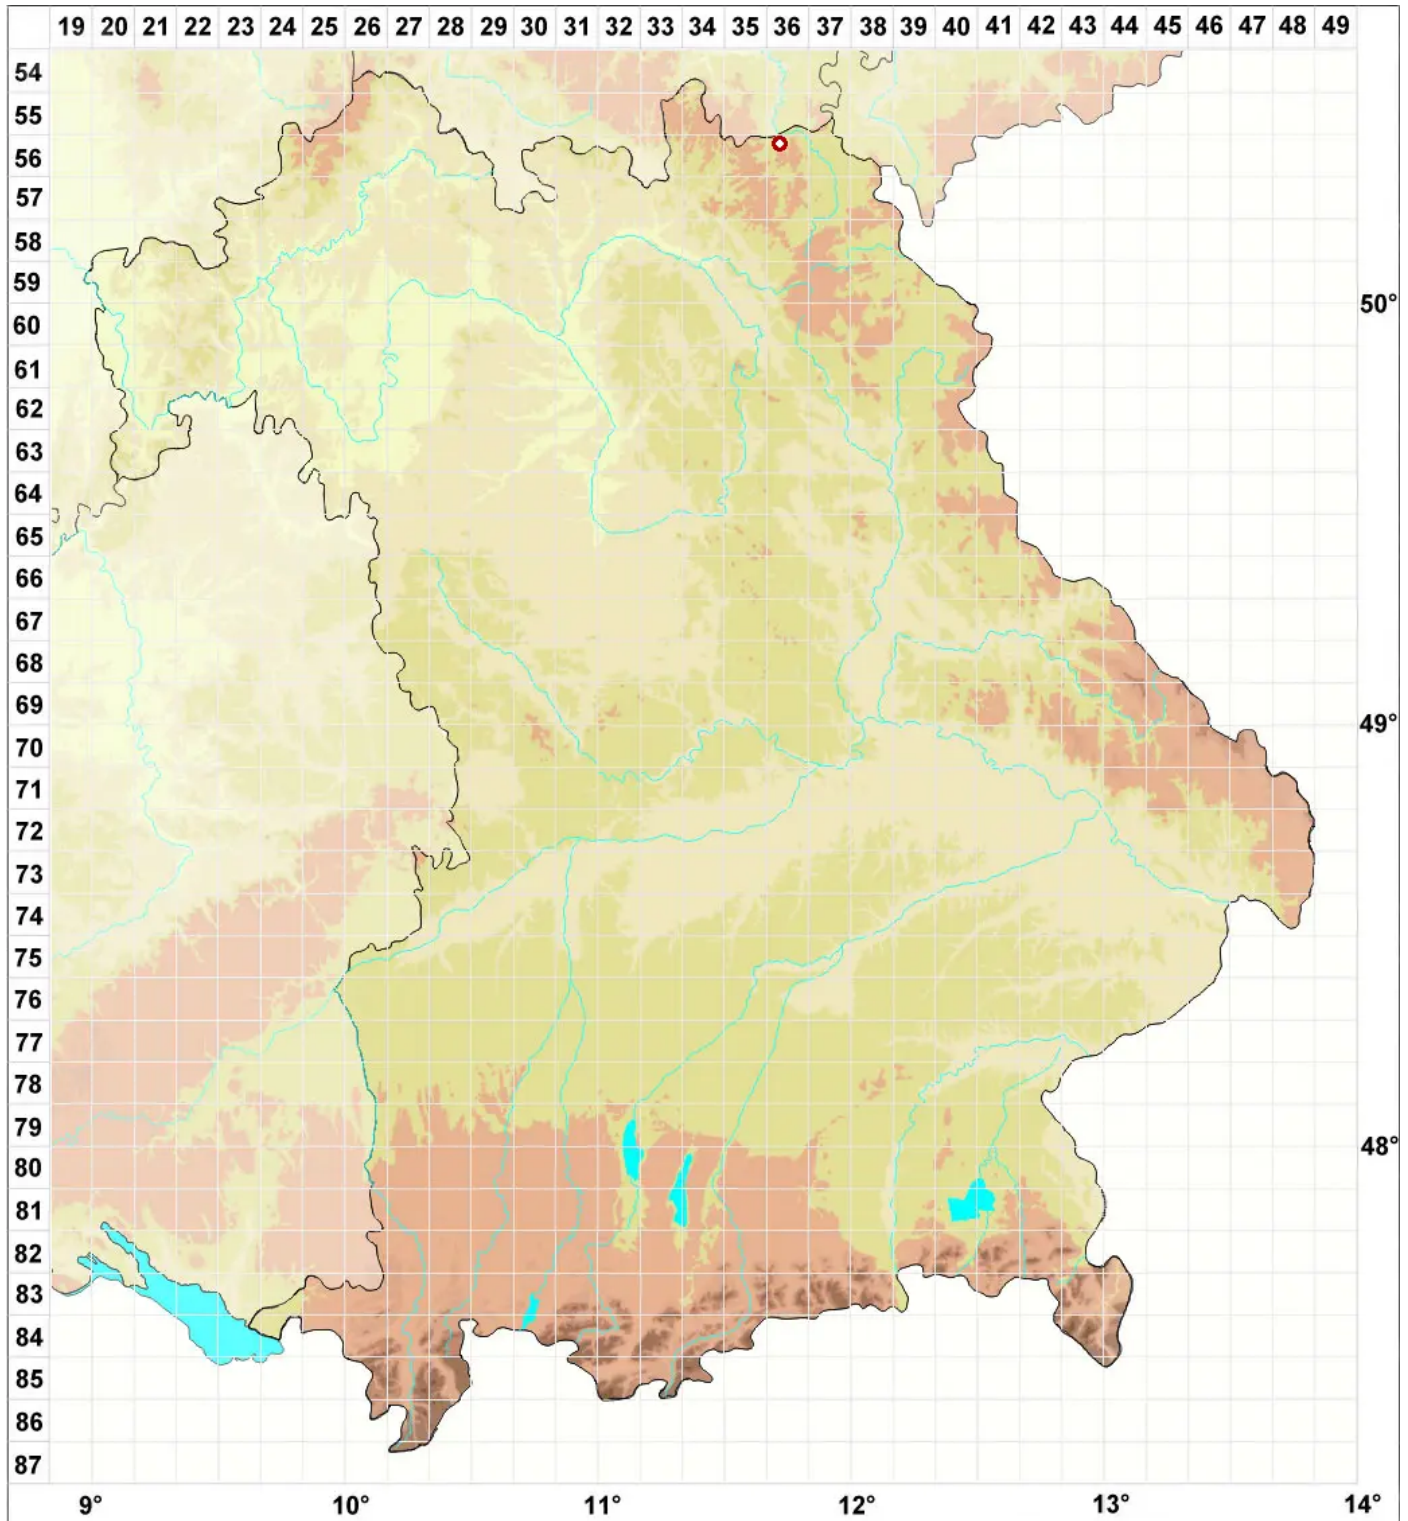

Bacidia circumspecta (Nyl. ex Vain.) Malme

Vollendete Stäbchenflechte

Legende:

Symbole:

Ausgefülltes Symbol:
Zeitraum von 1980 bis heute (Aktuelle Angabe)

Leeres Symbol:
Zeitraum vor 1980 (Altangabe)

Quadrat: Herbarbeleg