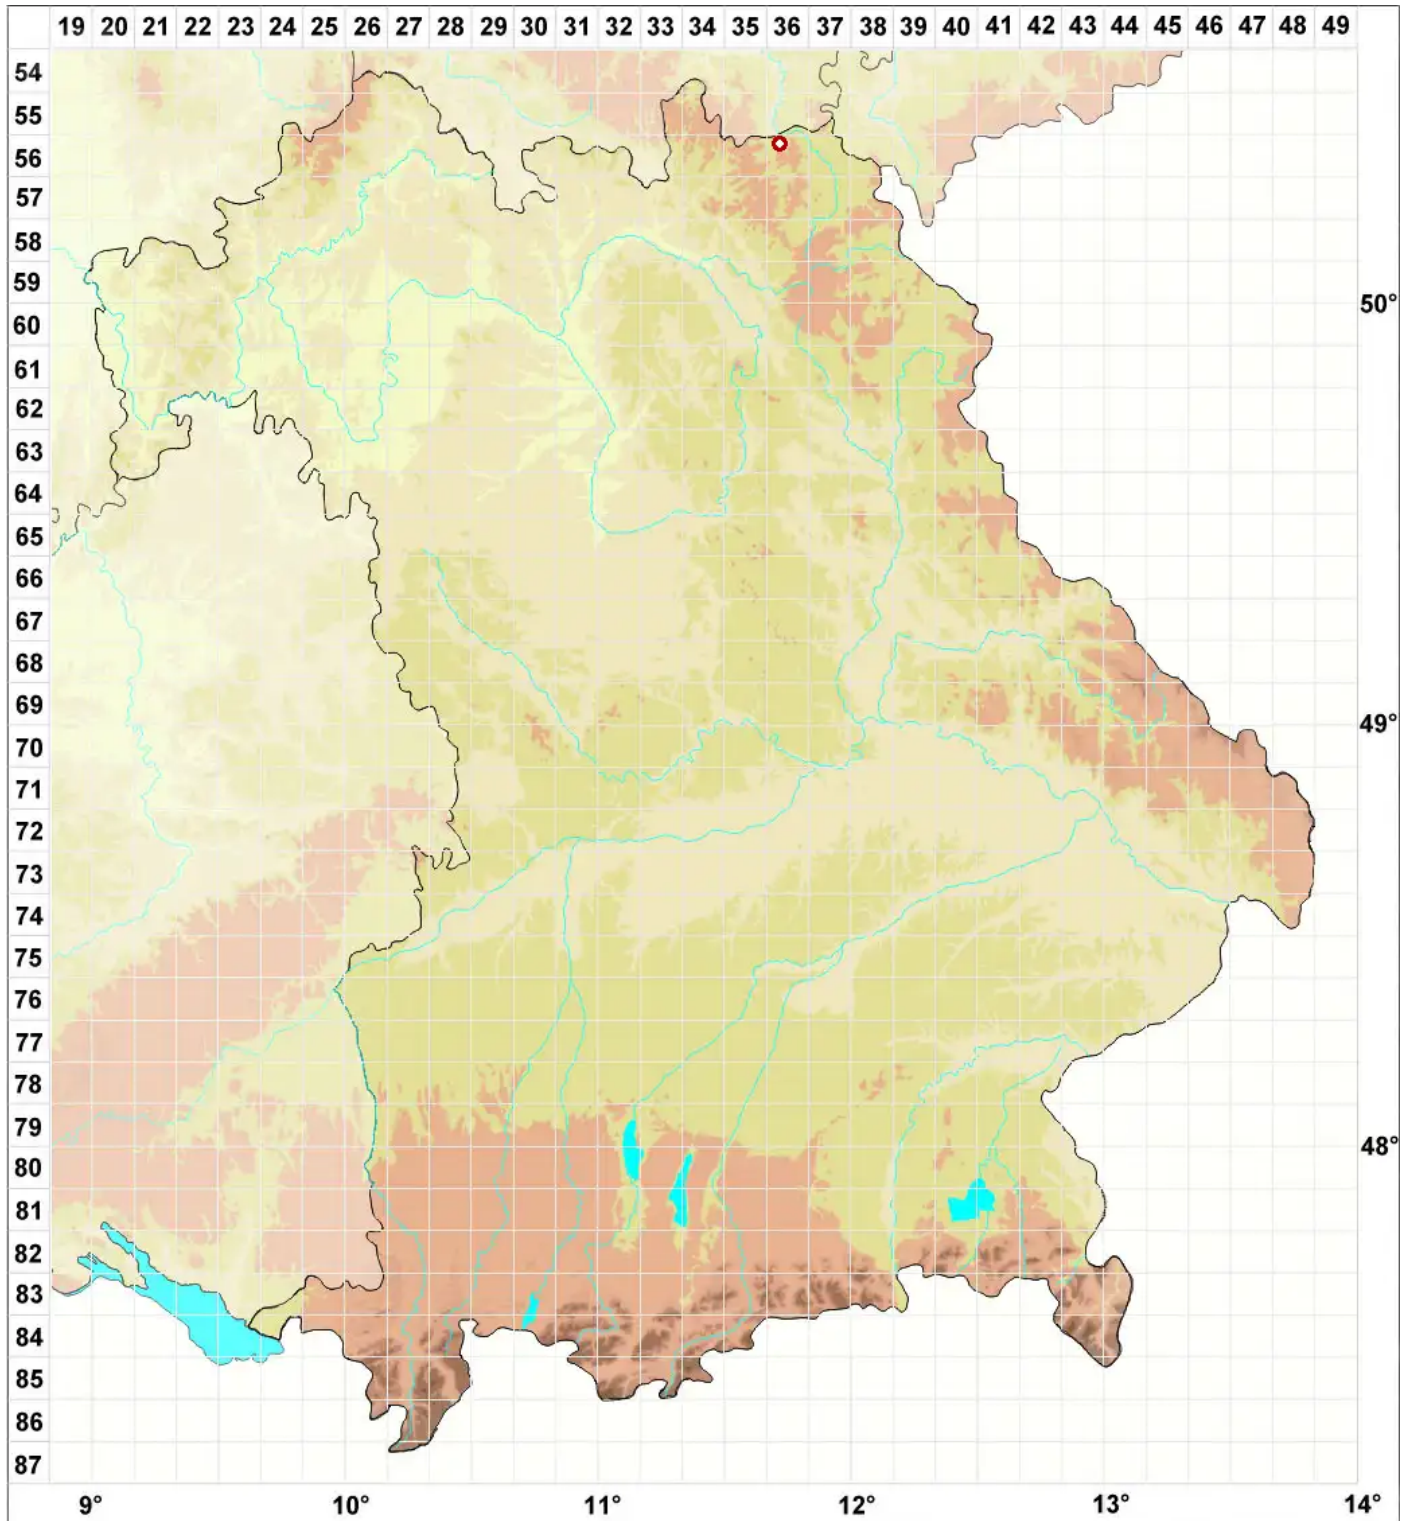

Bacidia circumspecta (Nyl. ex Vain.) Malme

Vollendete Stäbchenflechte

Legende:

- Symbole:**
Ausgefülltes Symbol:
Zeitraum von 1980 bis heute (Aktuelle Angabe)
Leeres Symbol:
Zeitraum vor 1980 (Altangabe)
Quadrat: Herbarbeleg