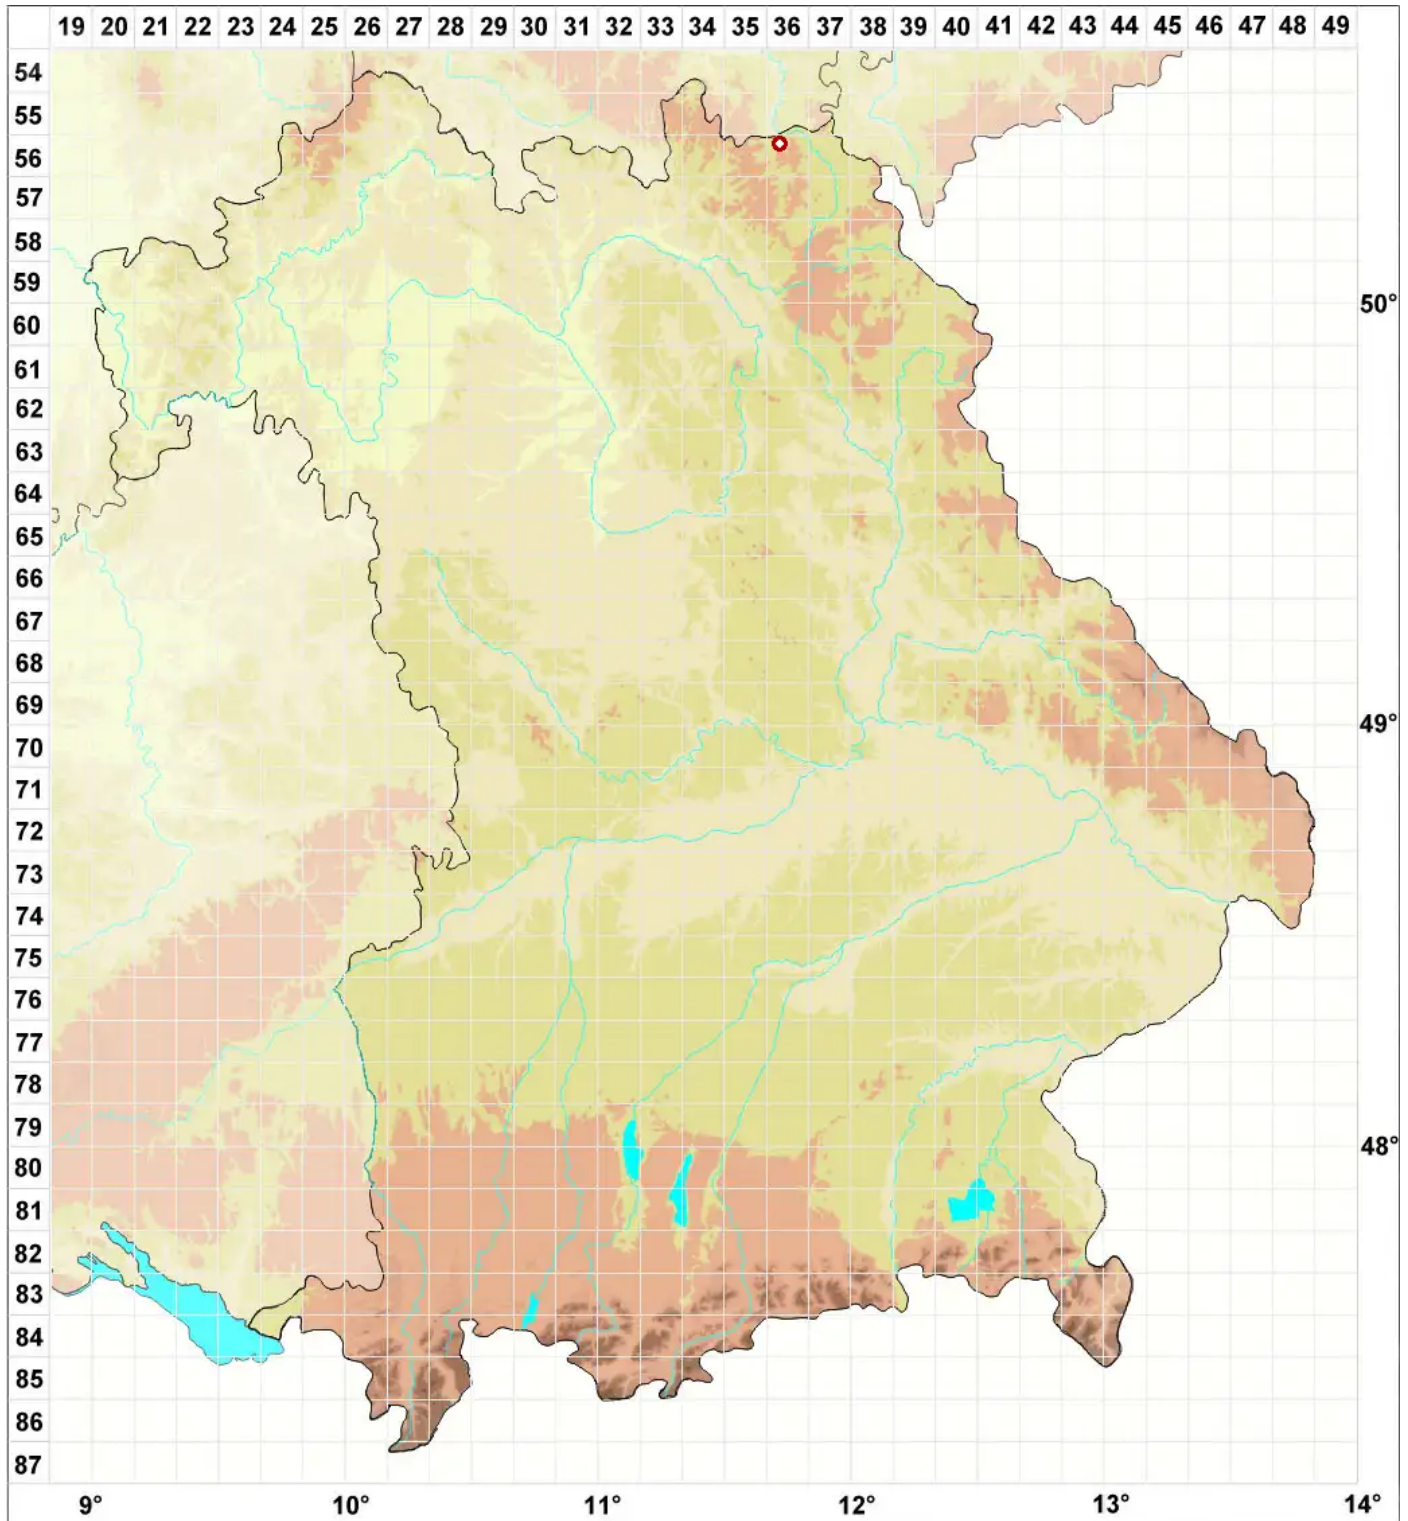

Bacidia circumspecta (Nyl. ex Vain.) Malme

Vollendete Stäbchenflechte

Legende:

- Symbole:**
- Ausgefülltes Symbol:
Zeitraum von 1980 bis heute (Aktuelle Angabe)
 - Leeres Symbol:
Zeitraum vor 1980 (Altangabe)
 - Quadrat: Herbarbeleg