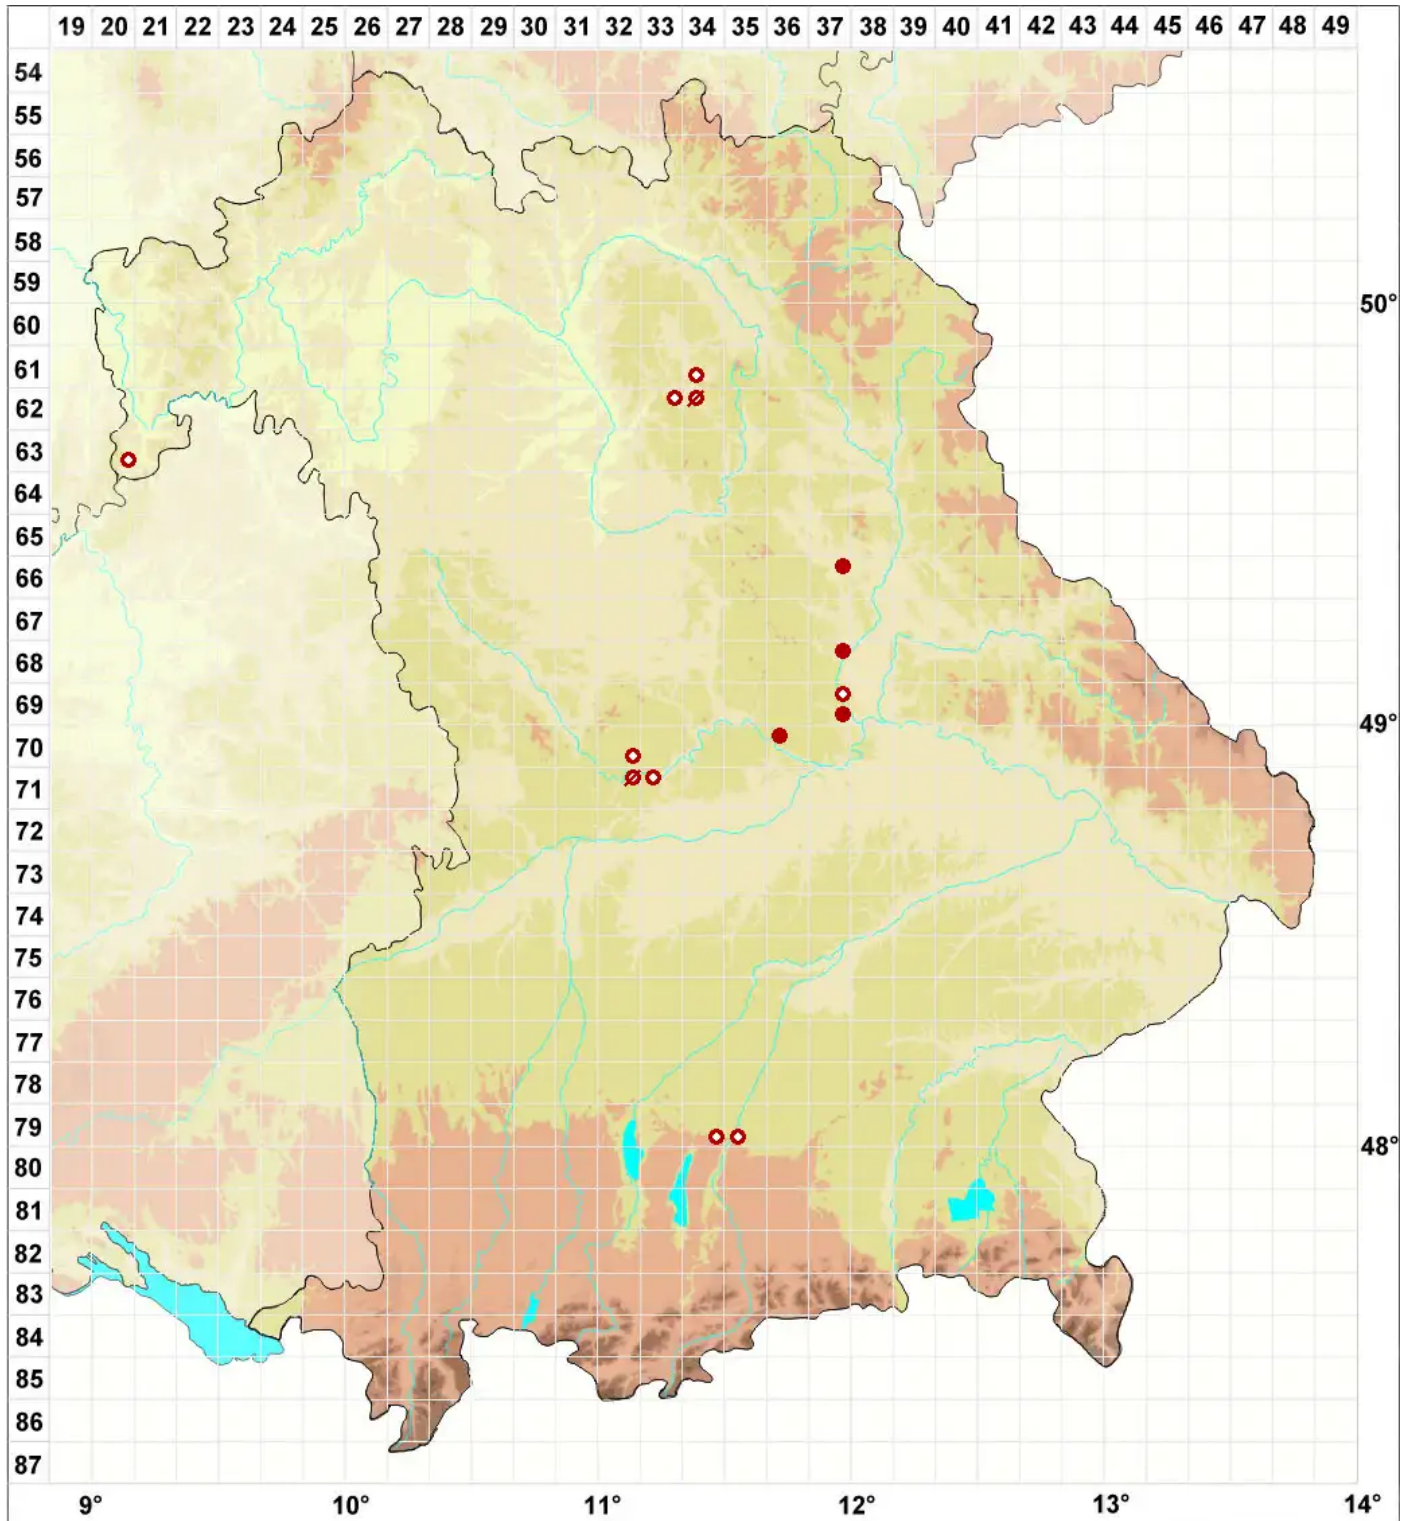

Lecania cuprea (A. Massal.) van den Boom & Coppins

Kupferne Blassrandflechte

Legende:

Symbole:

Ausgefülltes Symbol:
Zeitraum von 1980 bis heute (Aktuelle Angabe)

Leeres Symbol:
Zeitraum vor 1980 (Altangabe)

Quadrat: Herbarbeleg