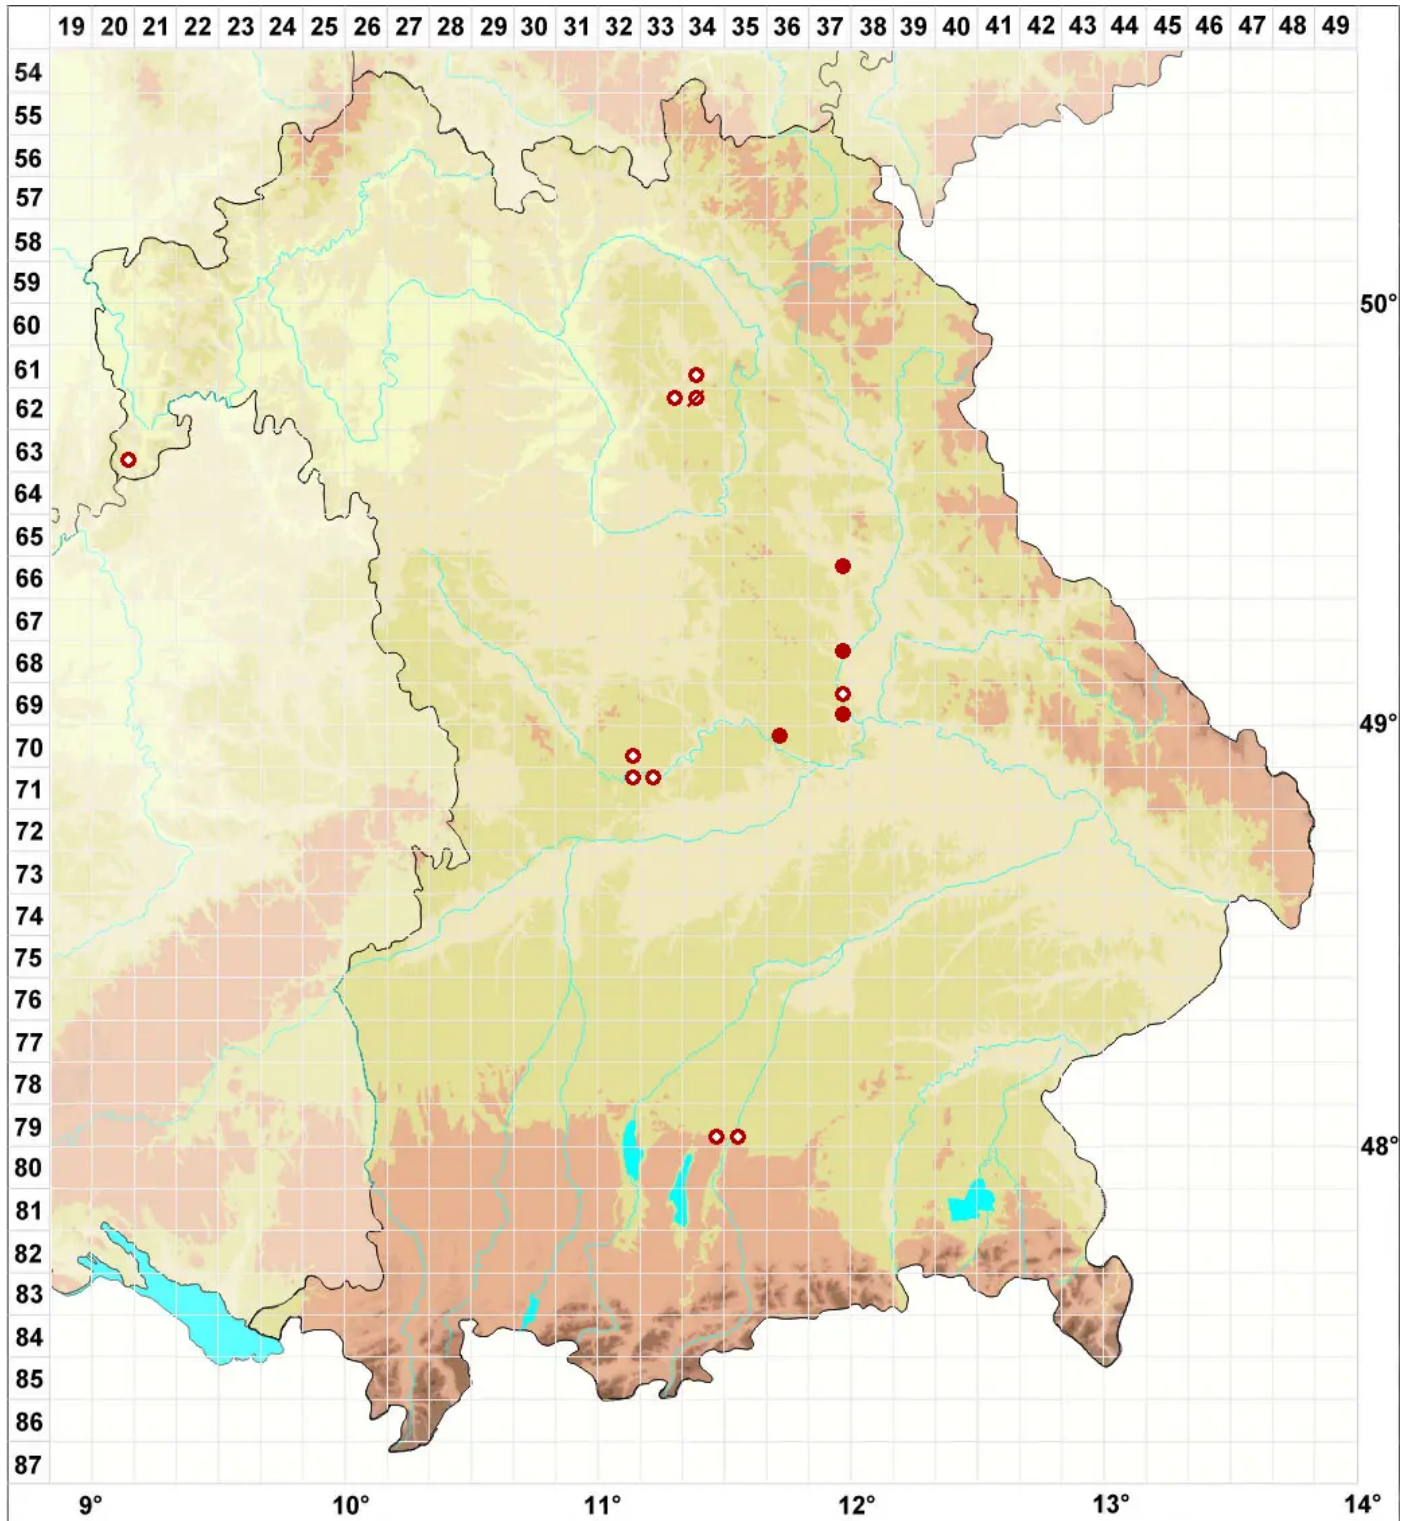

Lecania cuprea (A. Massal.) van den Boom & Coppins

Kupferne Blassrandflechte

Legende:

Symbole:

Ausgefülltes Symbol:
Zeitraum von 1980 bis heute (Aktuelle Angabe)

Leeres Symbol:
Zeitraum vor 1980 (Altangabe)

Quadrat: Herbarbeleg