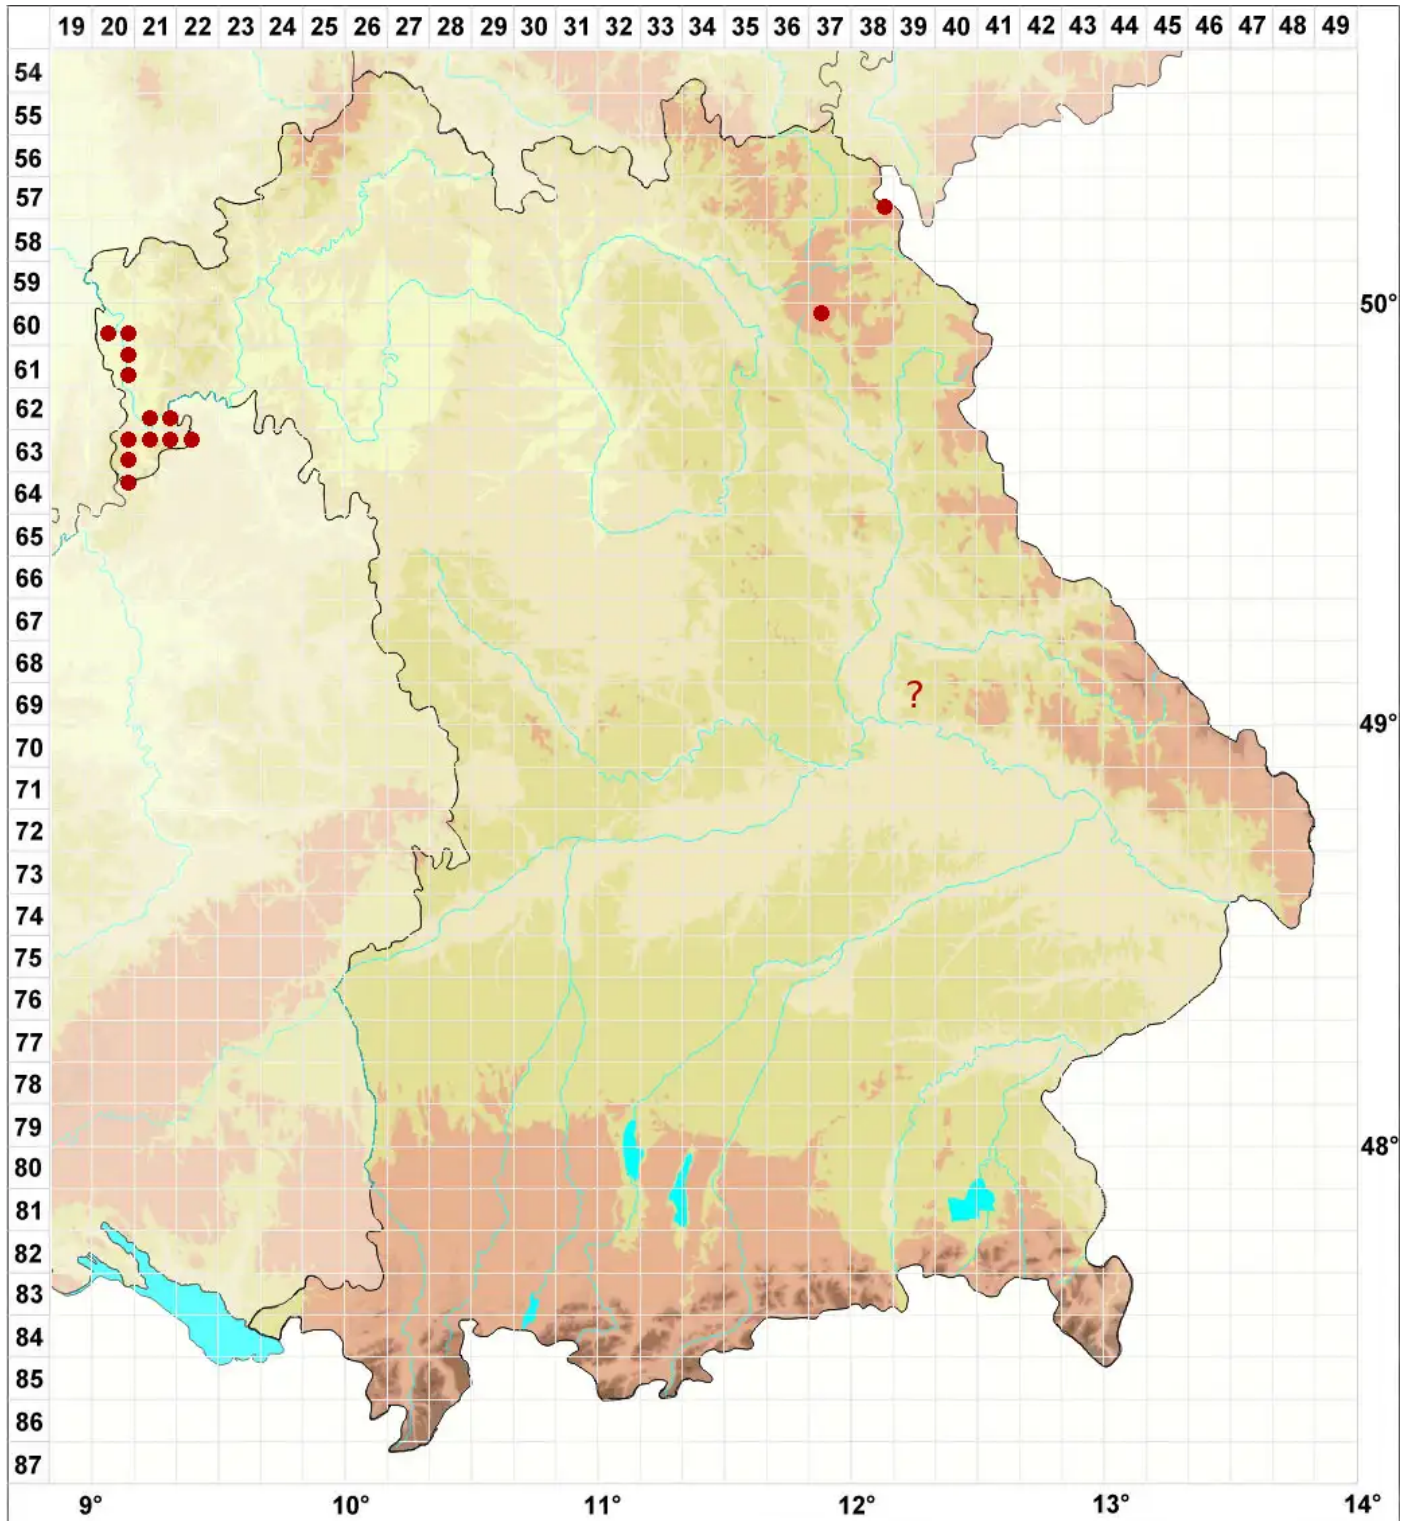

Bacidina delicata (Larbal. & Leight.) V. Wirth & Vězda

Zarte Stäbchenflechte

Legende:

Symbole:

Ausgefülltes Symbol:
Zeitraum von 1980 bis heute (Aktuelle Angabe)

Leeres Symbol:
Zeitraum vor 1980 (Altangabe)

Quadrat: Herbarbeleg