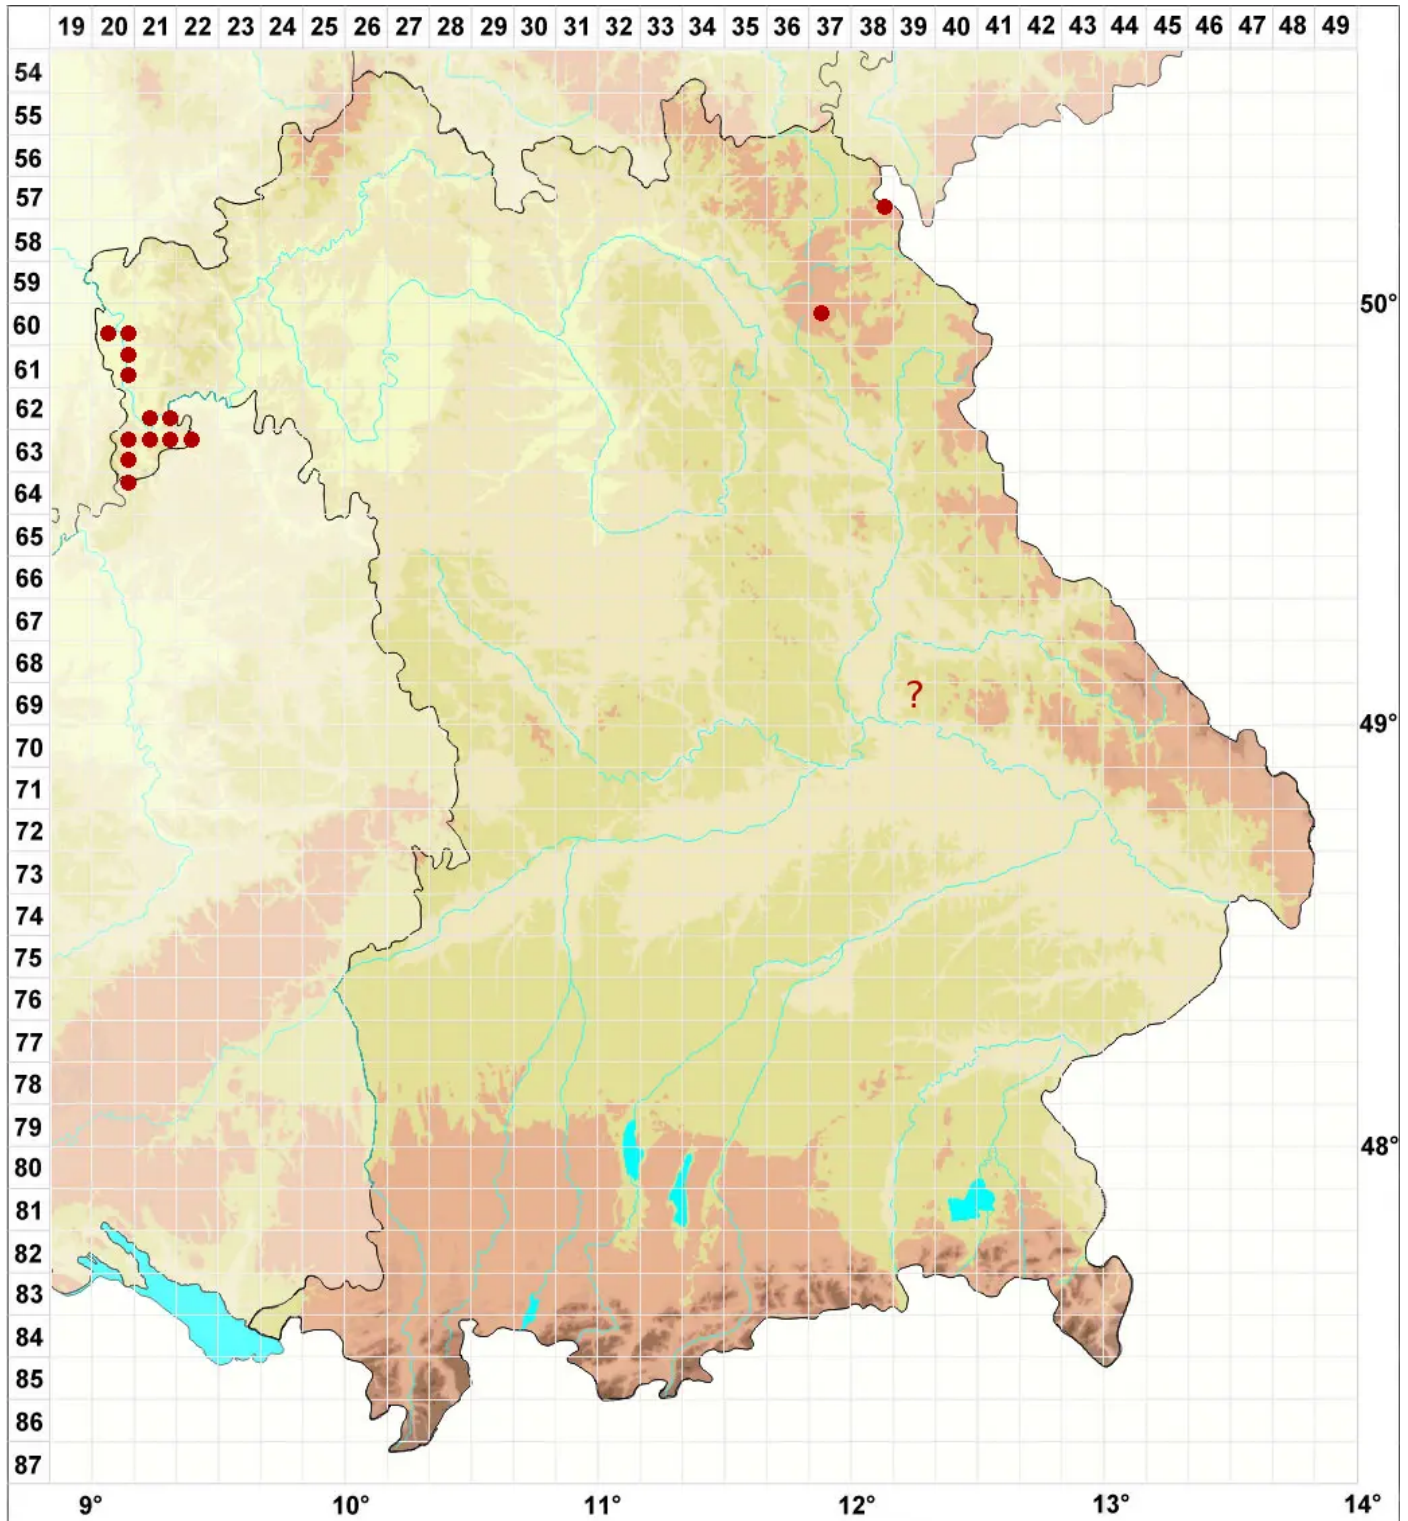

# Bacidina delicata (Larbal. & Leight.) V. Wirth & Vězda

Zarte Stäbchenflechte

Legende:

**Symbole:**

Ausgefülltes Symbol:  
Zeitraum von 1980 bis heute (Aktuelle Angabe)

Leeres Symbol:  
Zeitraum vor 1980 (Altangabe)

Quadrat: Herbarbeleg