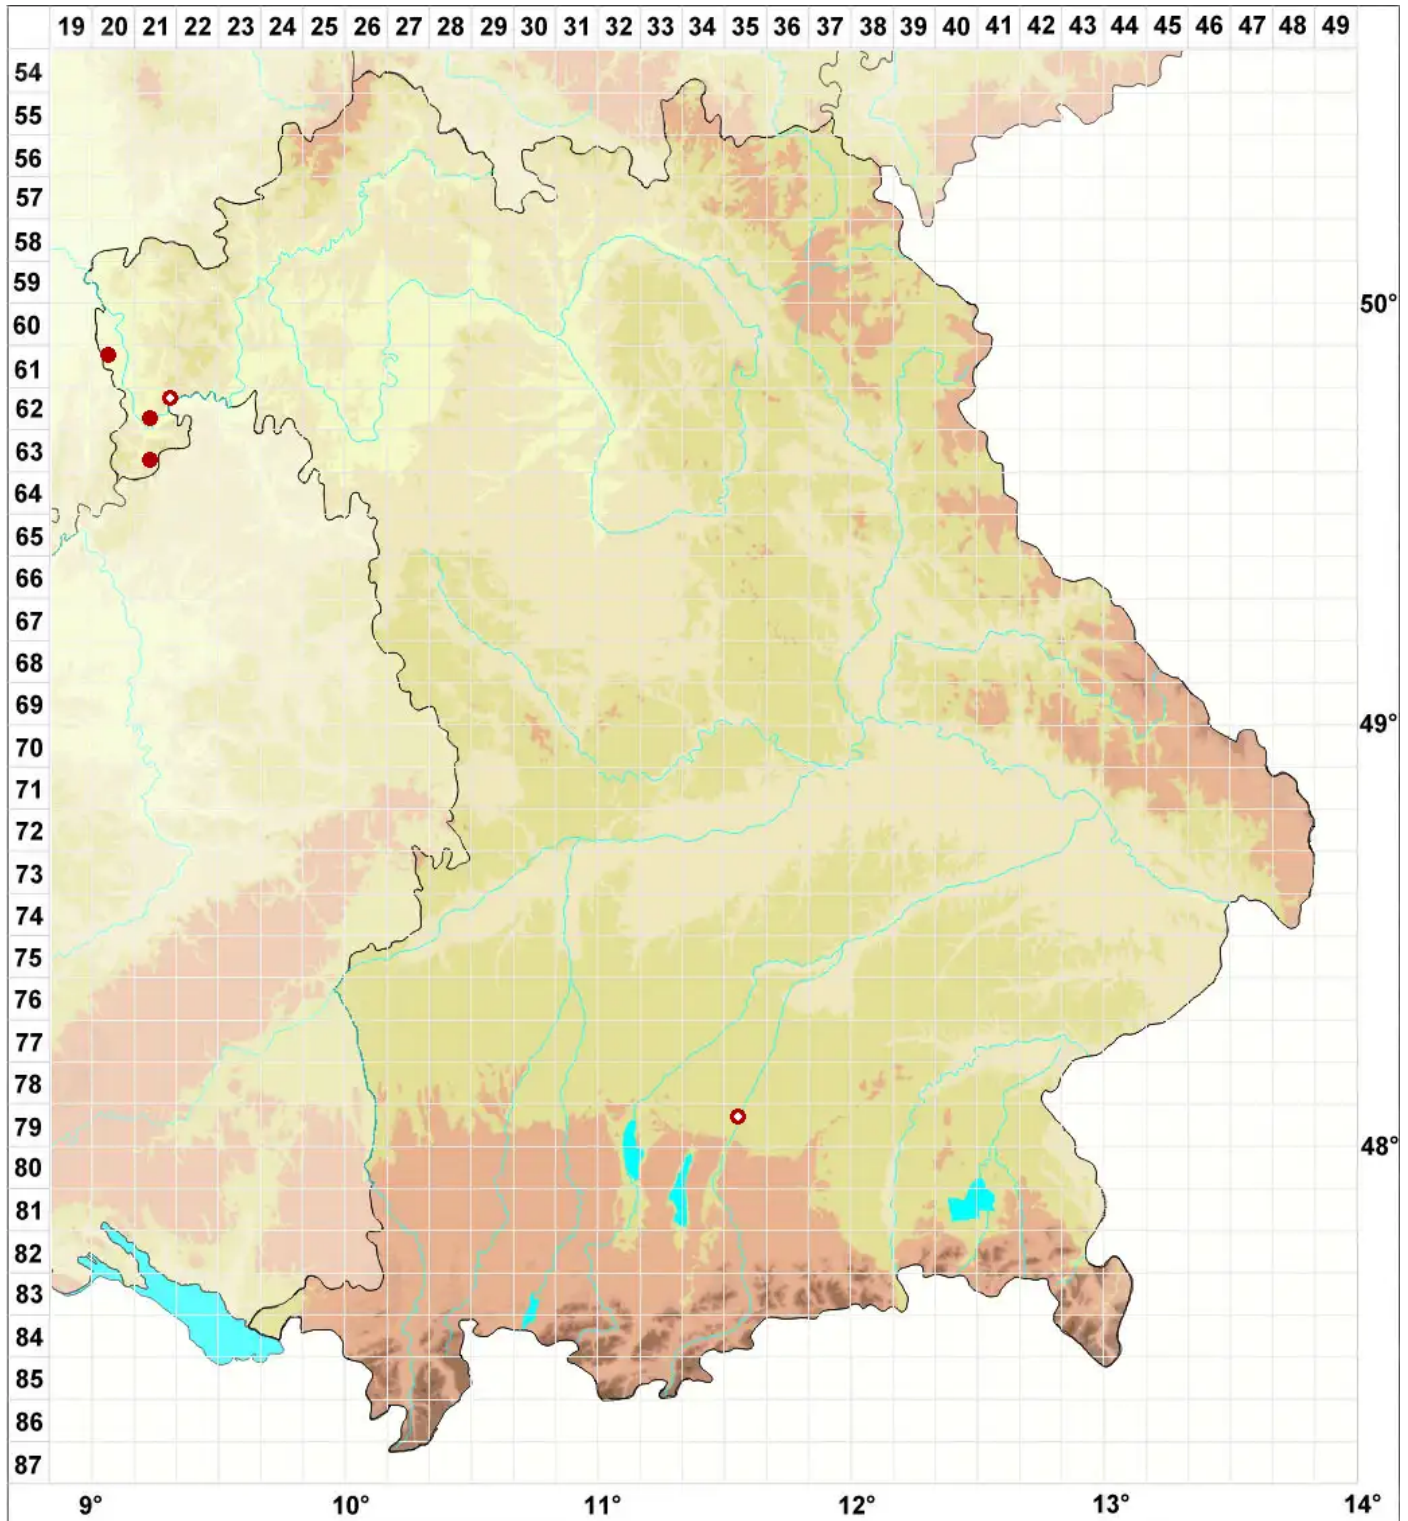

Bacidina egenula (Nyl.) Vězda

Dürftige Stäbchenflechte

Legende:

Symbole:

Ausgefülltes Symbol:
Zeitraum von 1980 bis heute (Aktuelle Angabe)

Leeres Symbol:
Zeitraum vor 1980 (Altangabe)

Quadrat: Herbarbeleg