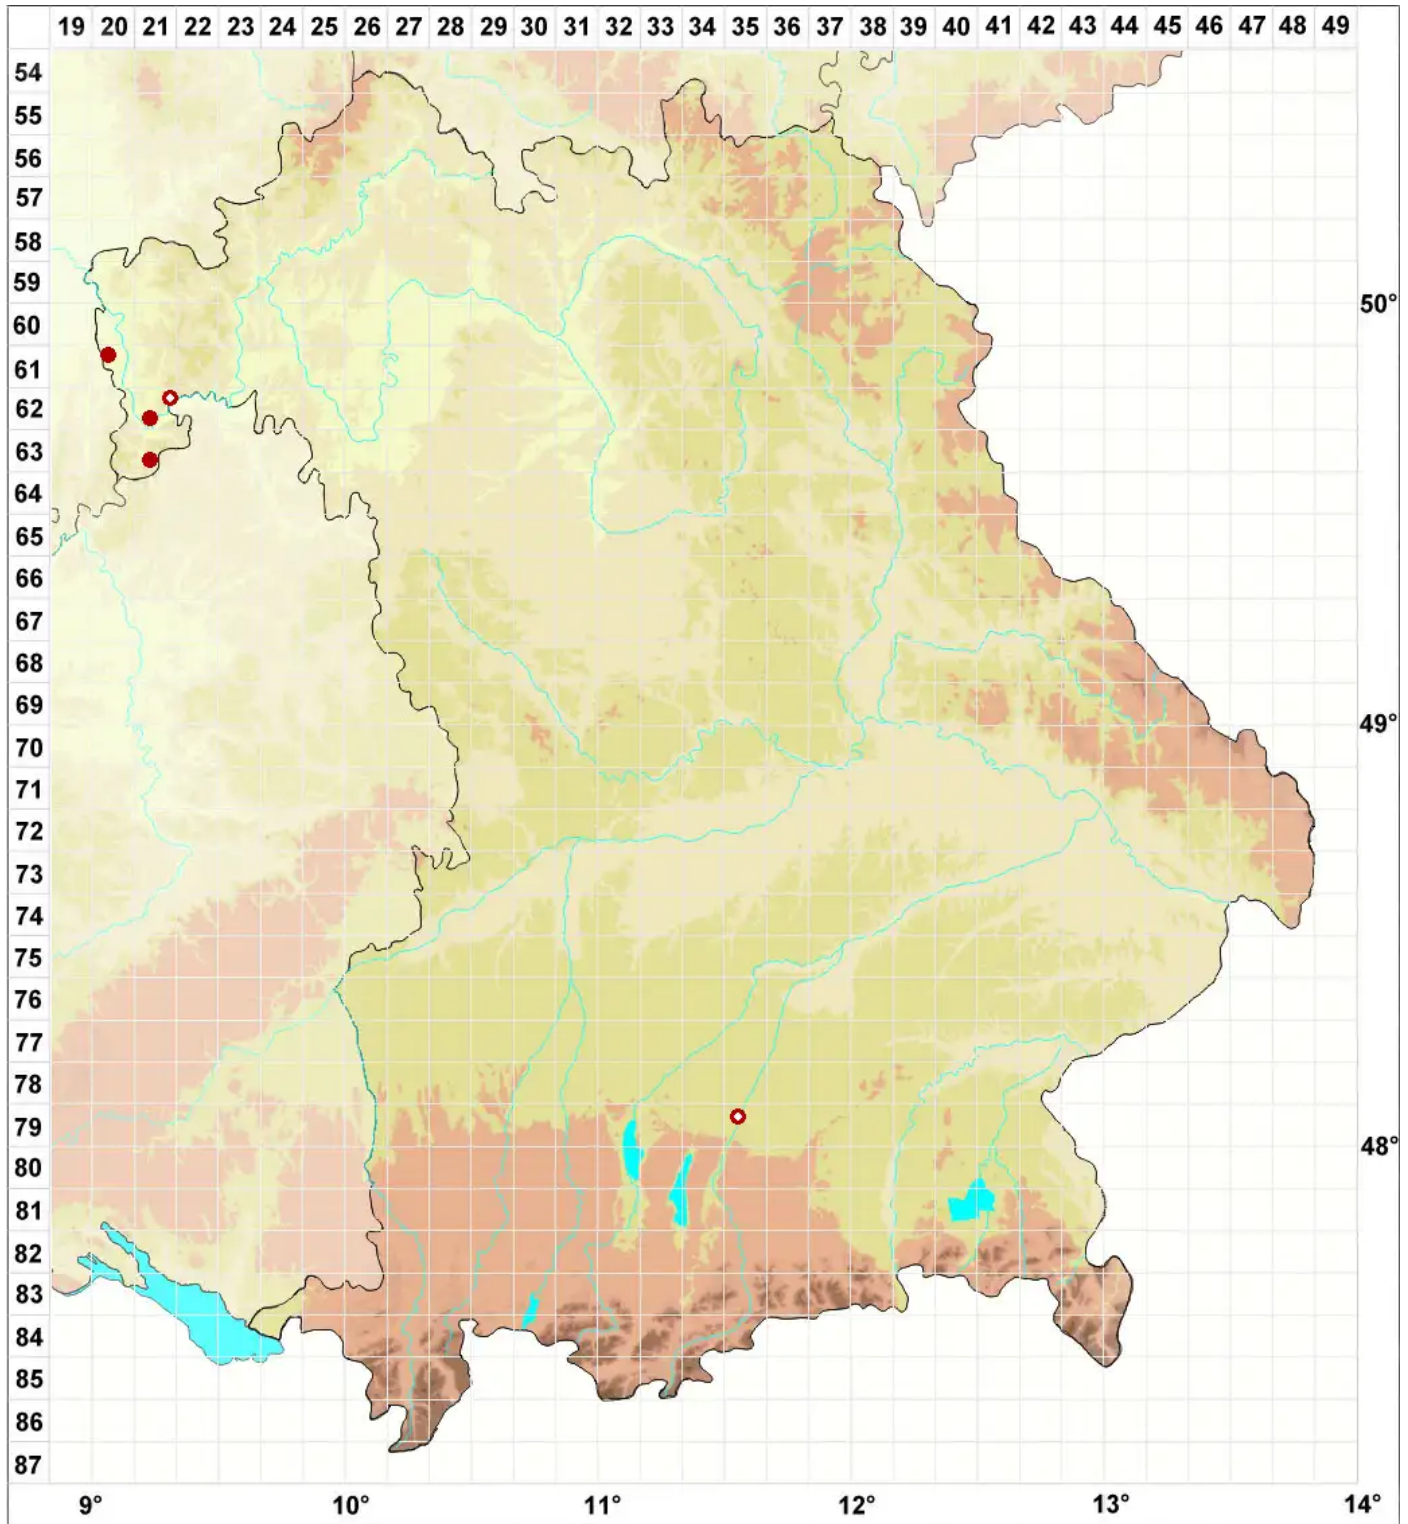

Bacidina egenula (Nyl.) Vězda

Dürftige Stäbchenflechte

Legende:

- Symbole:**
- Ausgefülltes Symbol:
Zeitraum von 1980 bis heute (Aktuelle Angabe)
 - Leeres Symbol:
Zeitraum vor 1980 (Altangabe)
 - Quadrat: Herbarbeleg