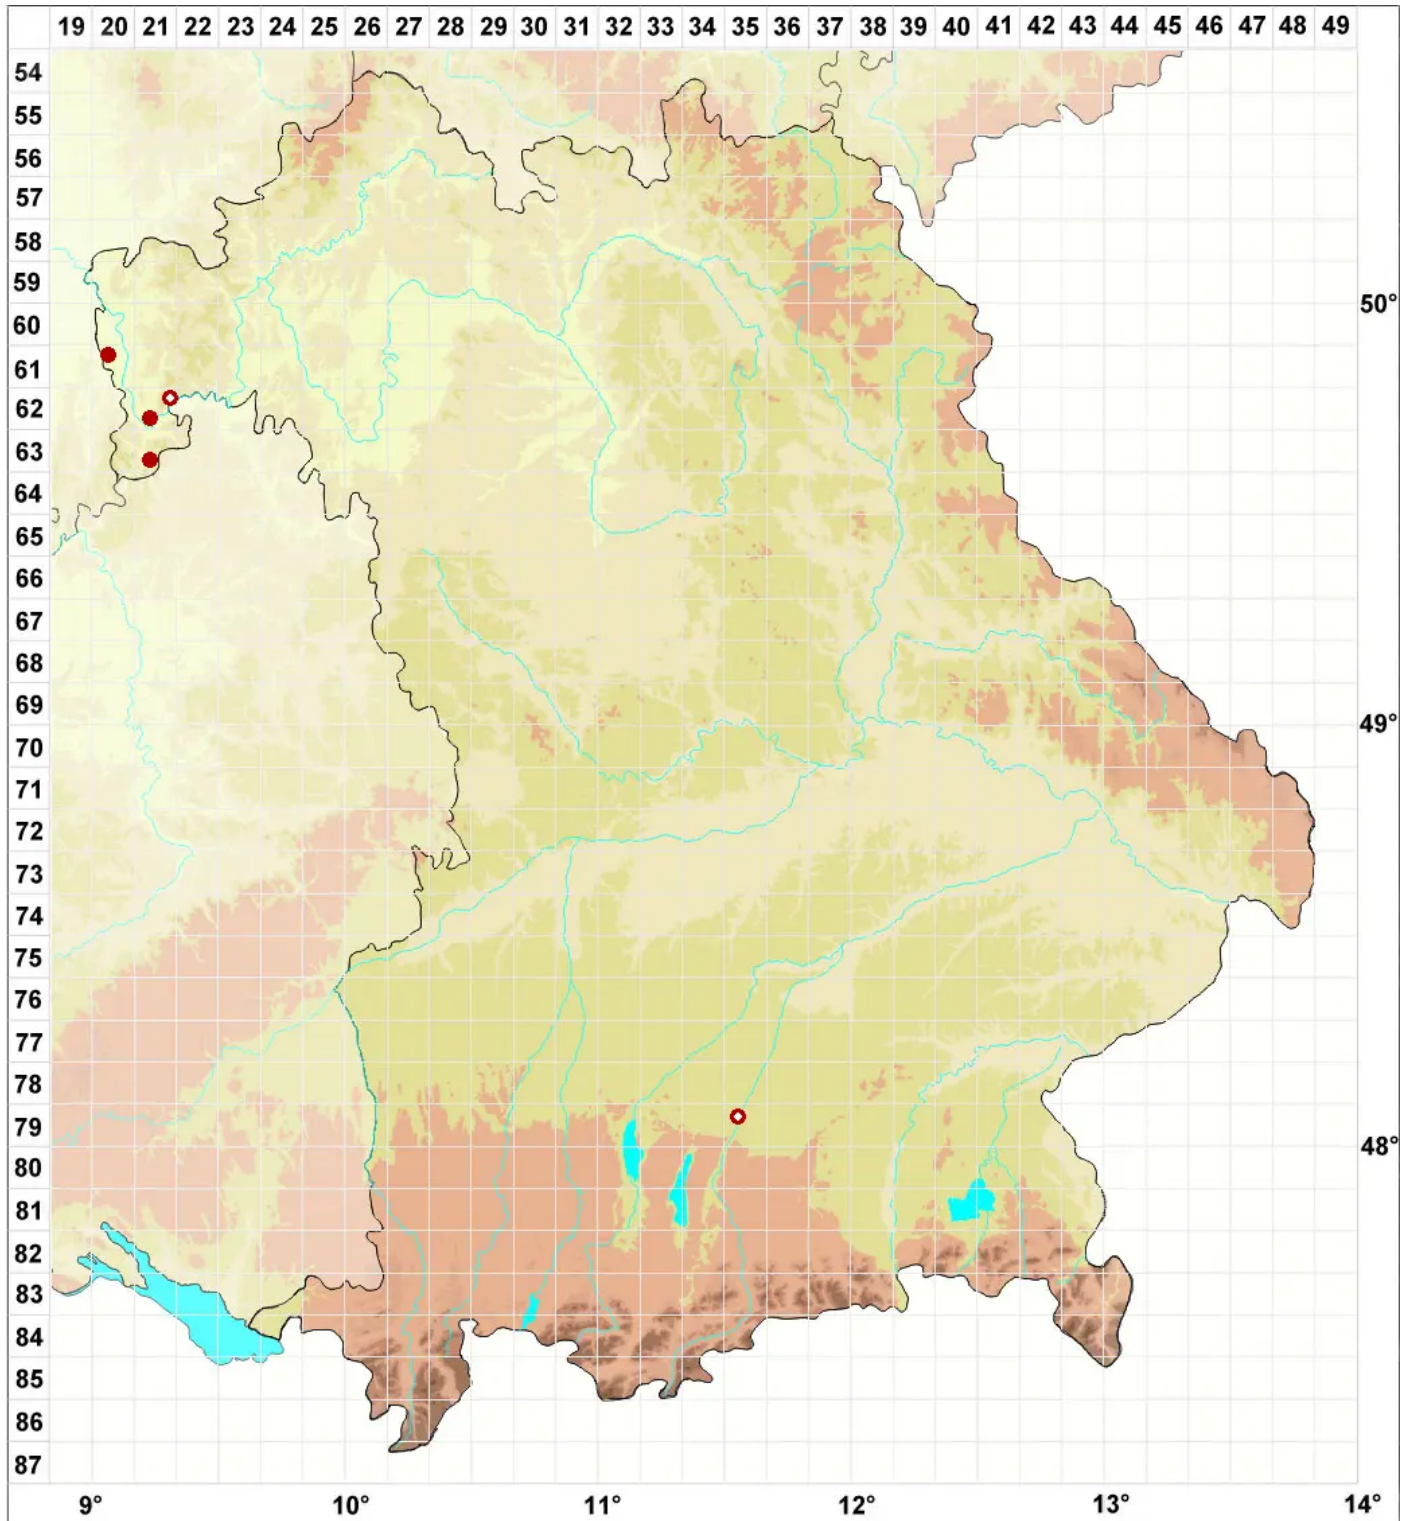

Bacidina egenula (Nyl.) Vězda

Dürftige Stäbchenflechte

Legende:

Symbole:

Ausgefülltes Symbol:
Zeitraum von 1980 bis heute (Aktuelle Angabe)

Leeres Symbol:
Zeitraum vor 1980 (Altangabe)

Quadrat: Herbarbeleg