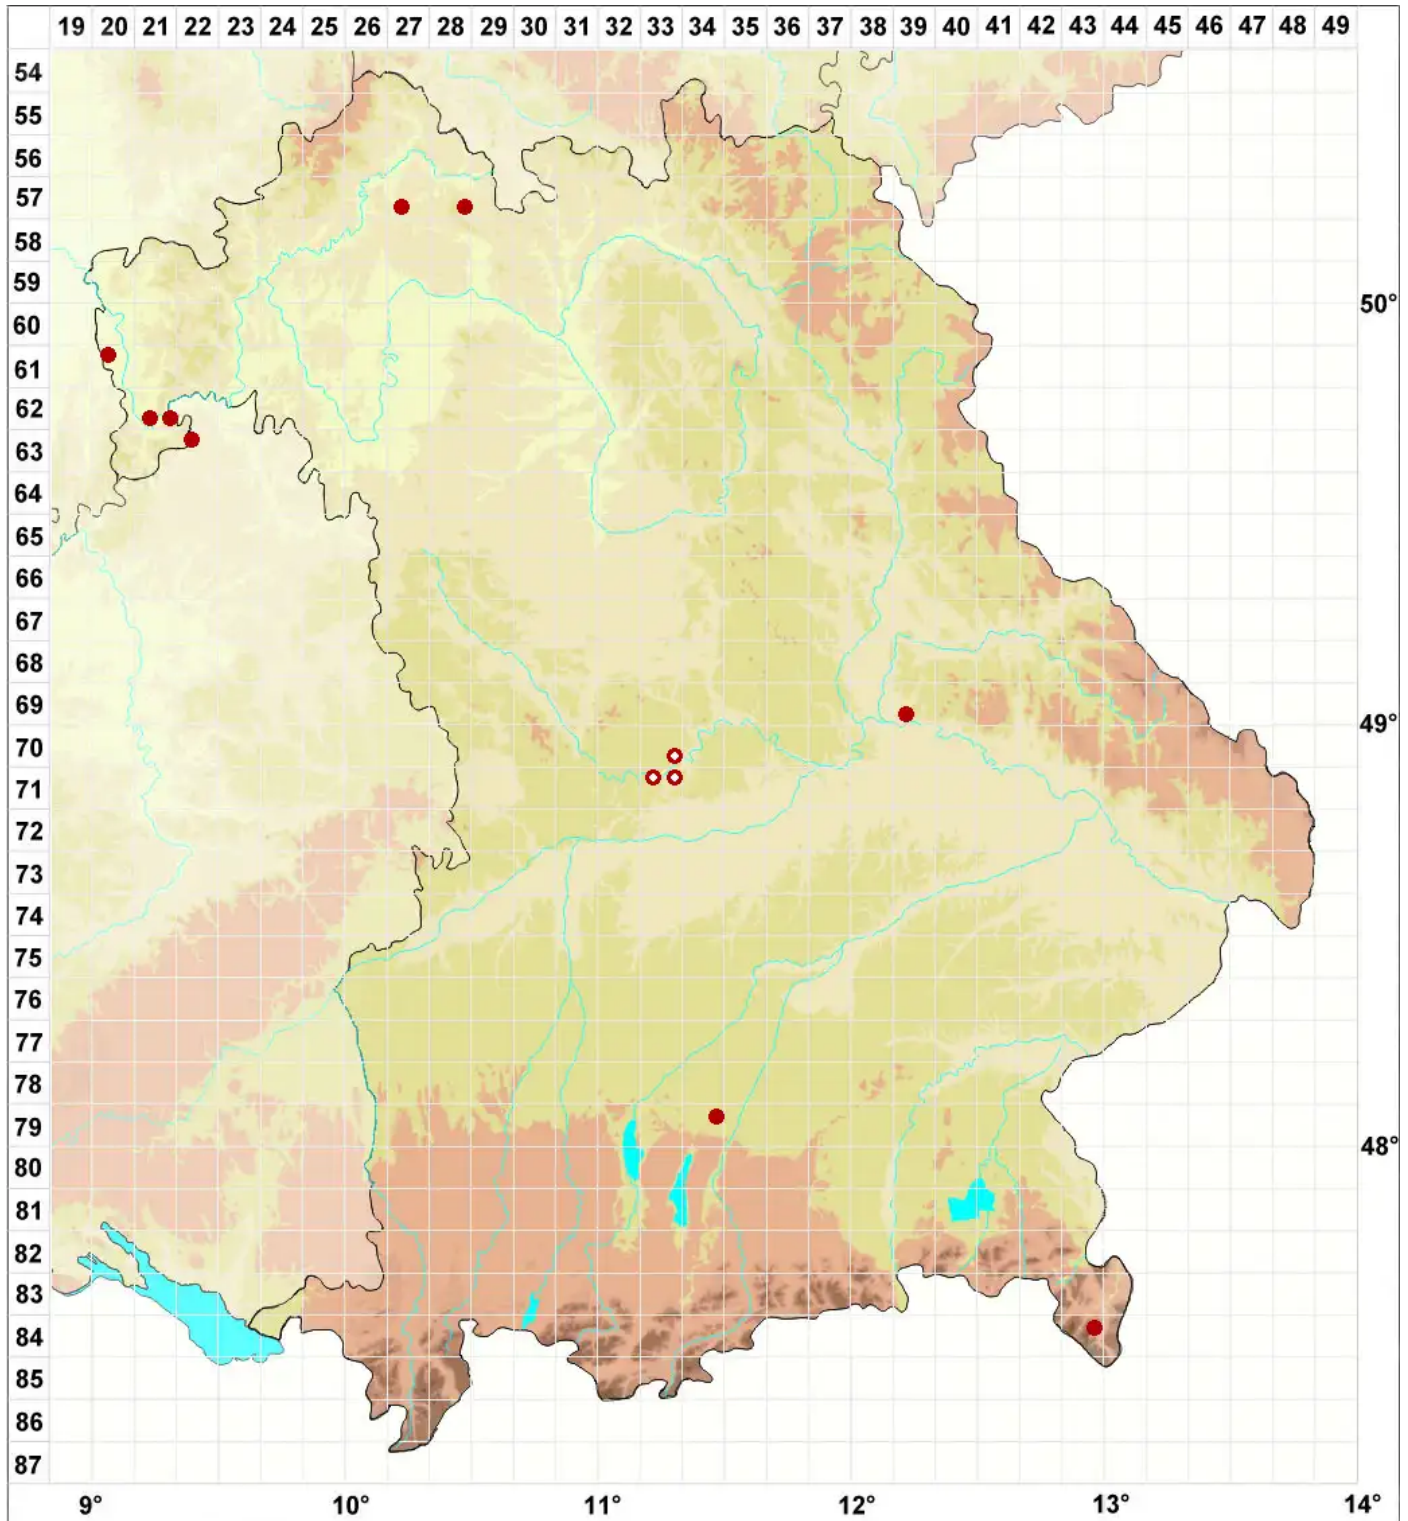

# Gyalecta fagicola (Arnold) Kremp.

## Buchen-Grubenflechte

Legende:

- Symbole:**
- Ausgefülltes Symbol:  
Zeitraum von 1980 bis heute (Aktuelle Angabe)
  - Leeres Symbol:  
Zeitraum vor 1980 (Altangabe)
  - Quadrat: Herbarbeleg