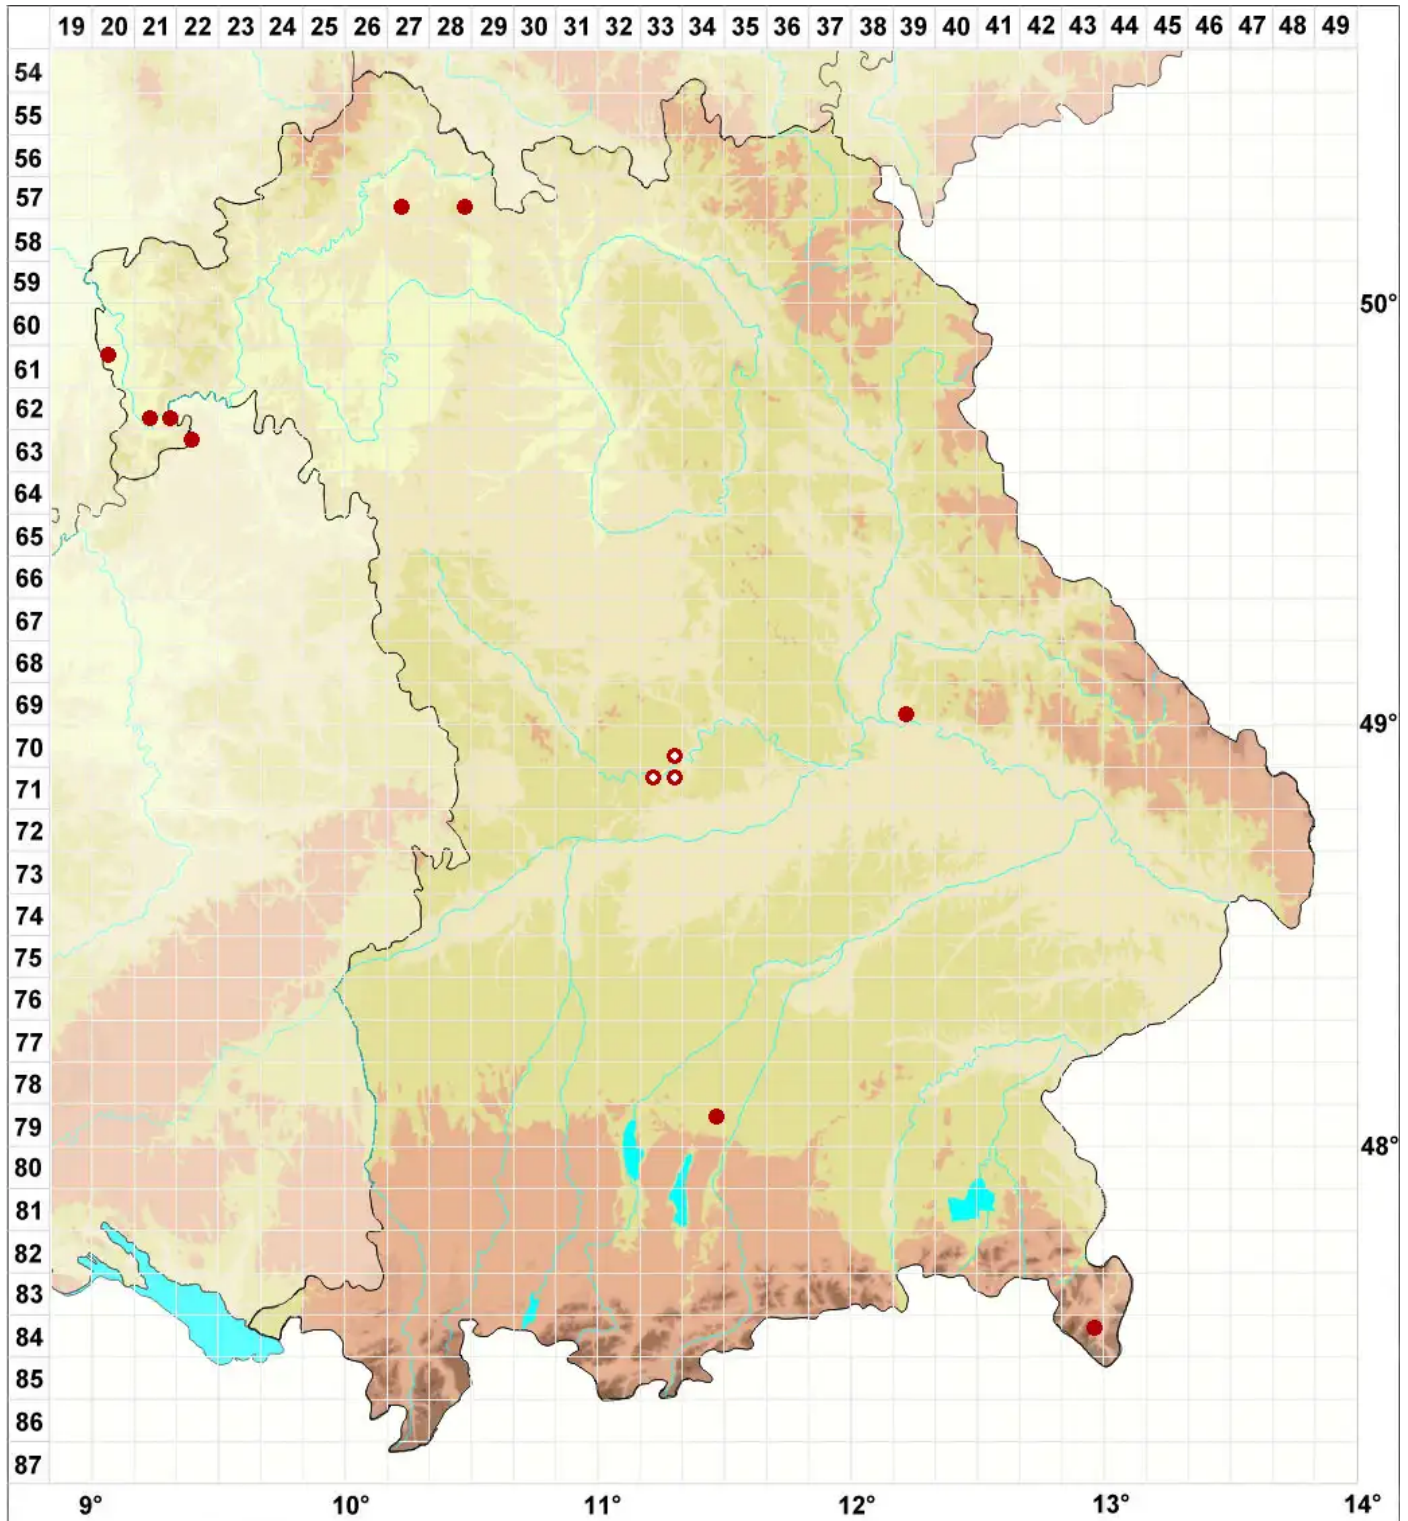

Gyalecta fagicola (Arnold) Kremp.

Buchen-Grubenflechte

Legende:

Symbole:

Ausgefülltes Symbol:
Zeitraum von 1980 bis heute (Aktuelle Angabe)

Leeres Symbol:
Zeitraum vor 1980 (Altangabe)

Quadrat: Herbarbeleg