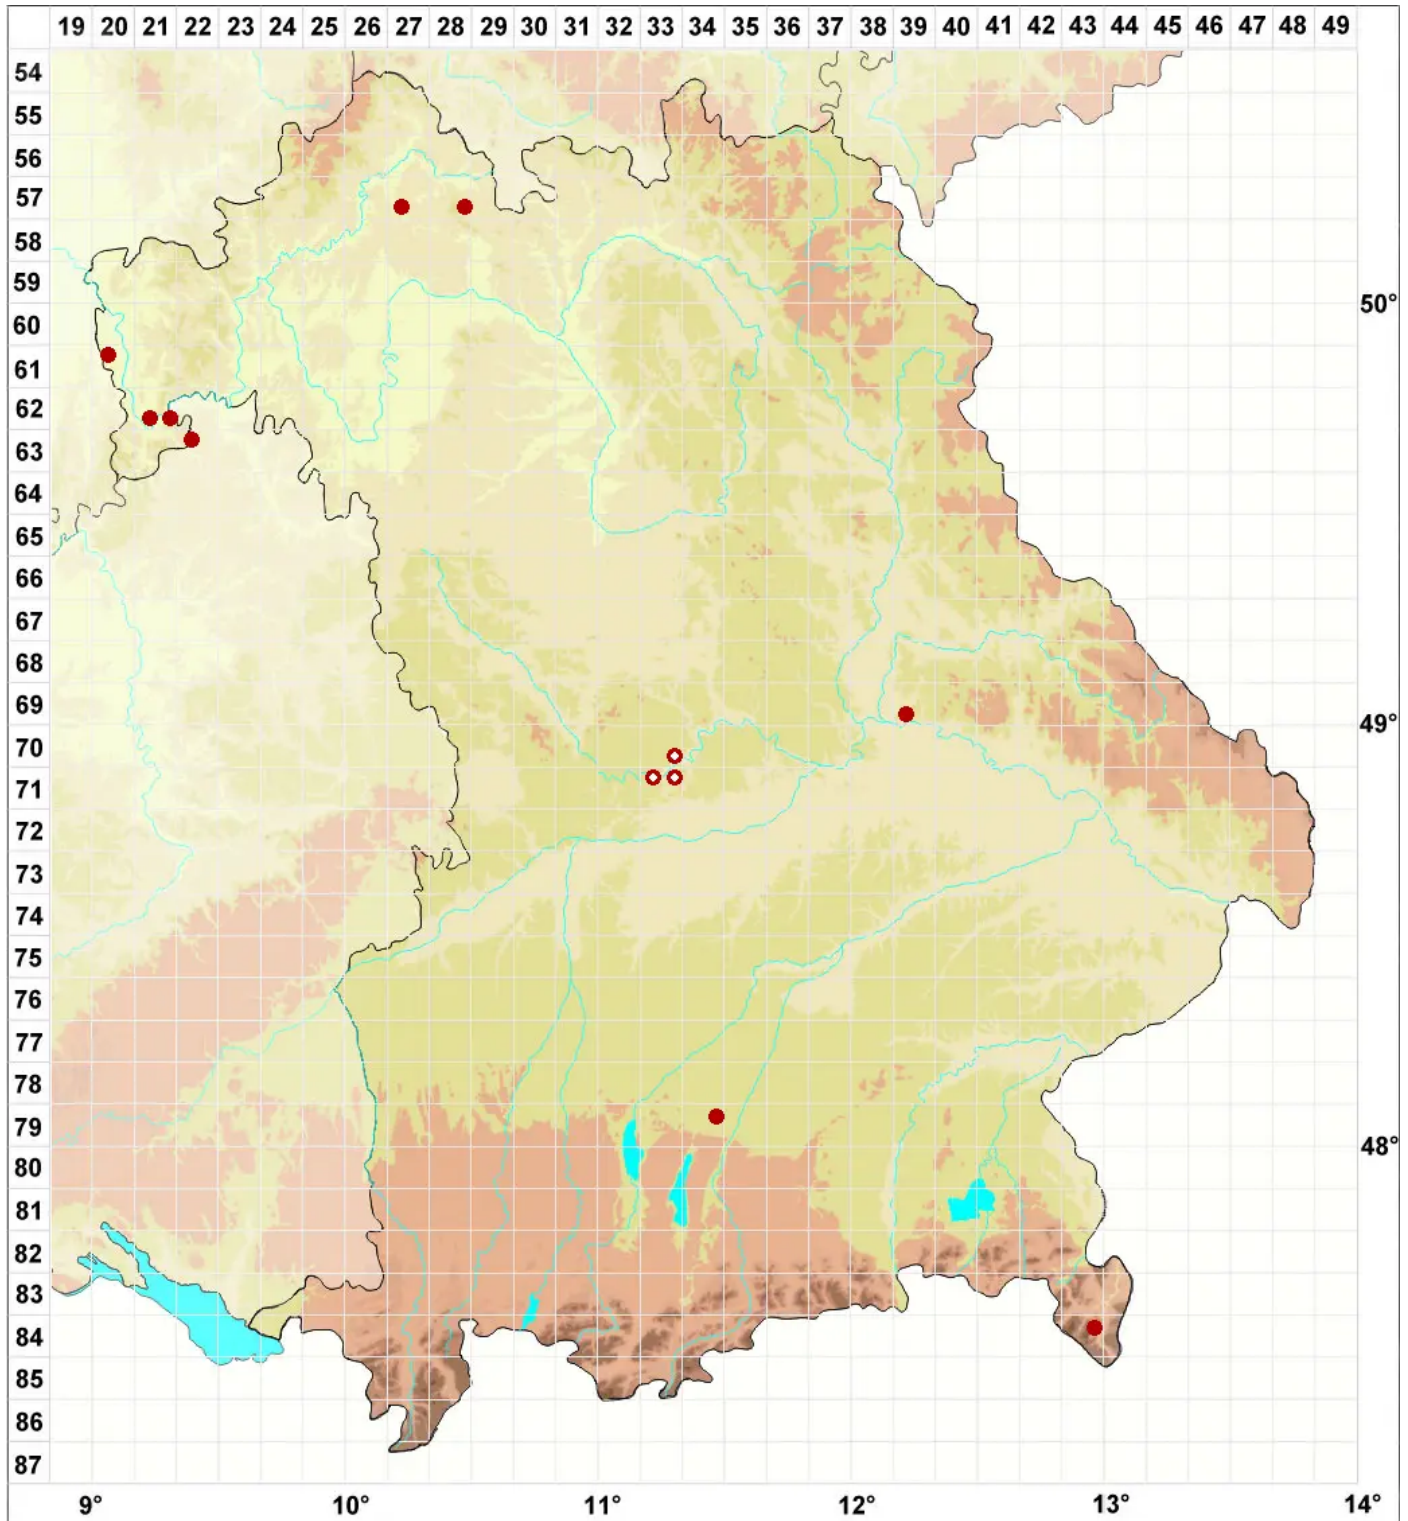

# Gyalecta fagicola (Arnold) Kremp.

## Buchen-Grubenflechte

Legende:

- Symbole:**
- Ausgefülltes Symbol:  
Zeitraum von 1980 bis heute (Aktuelle Angabe)
  - Leeres Symbol:  
Zeitraum vor 1980 (Altangabe)
  - Quadrat: Herbarbeleg