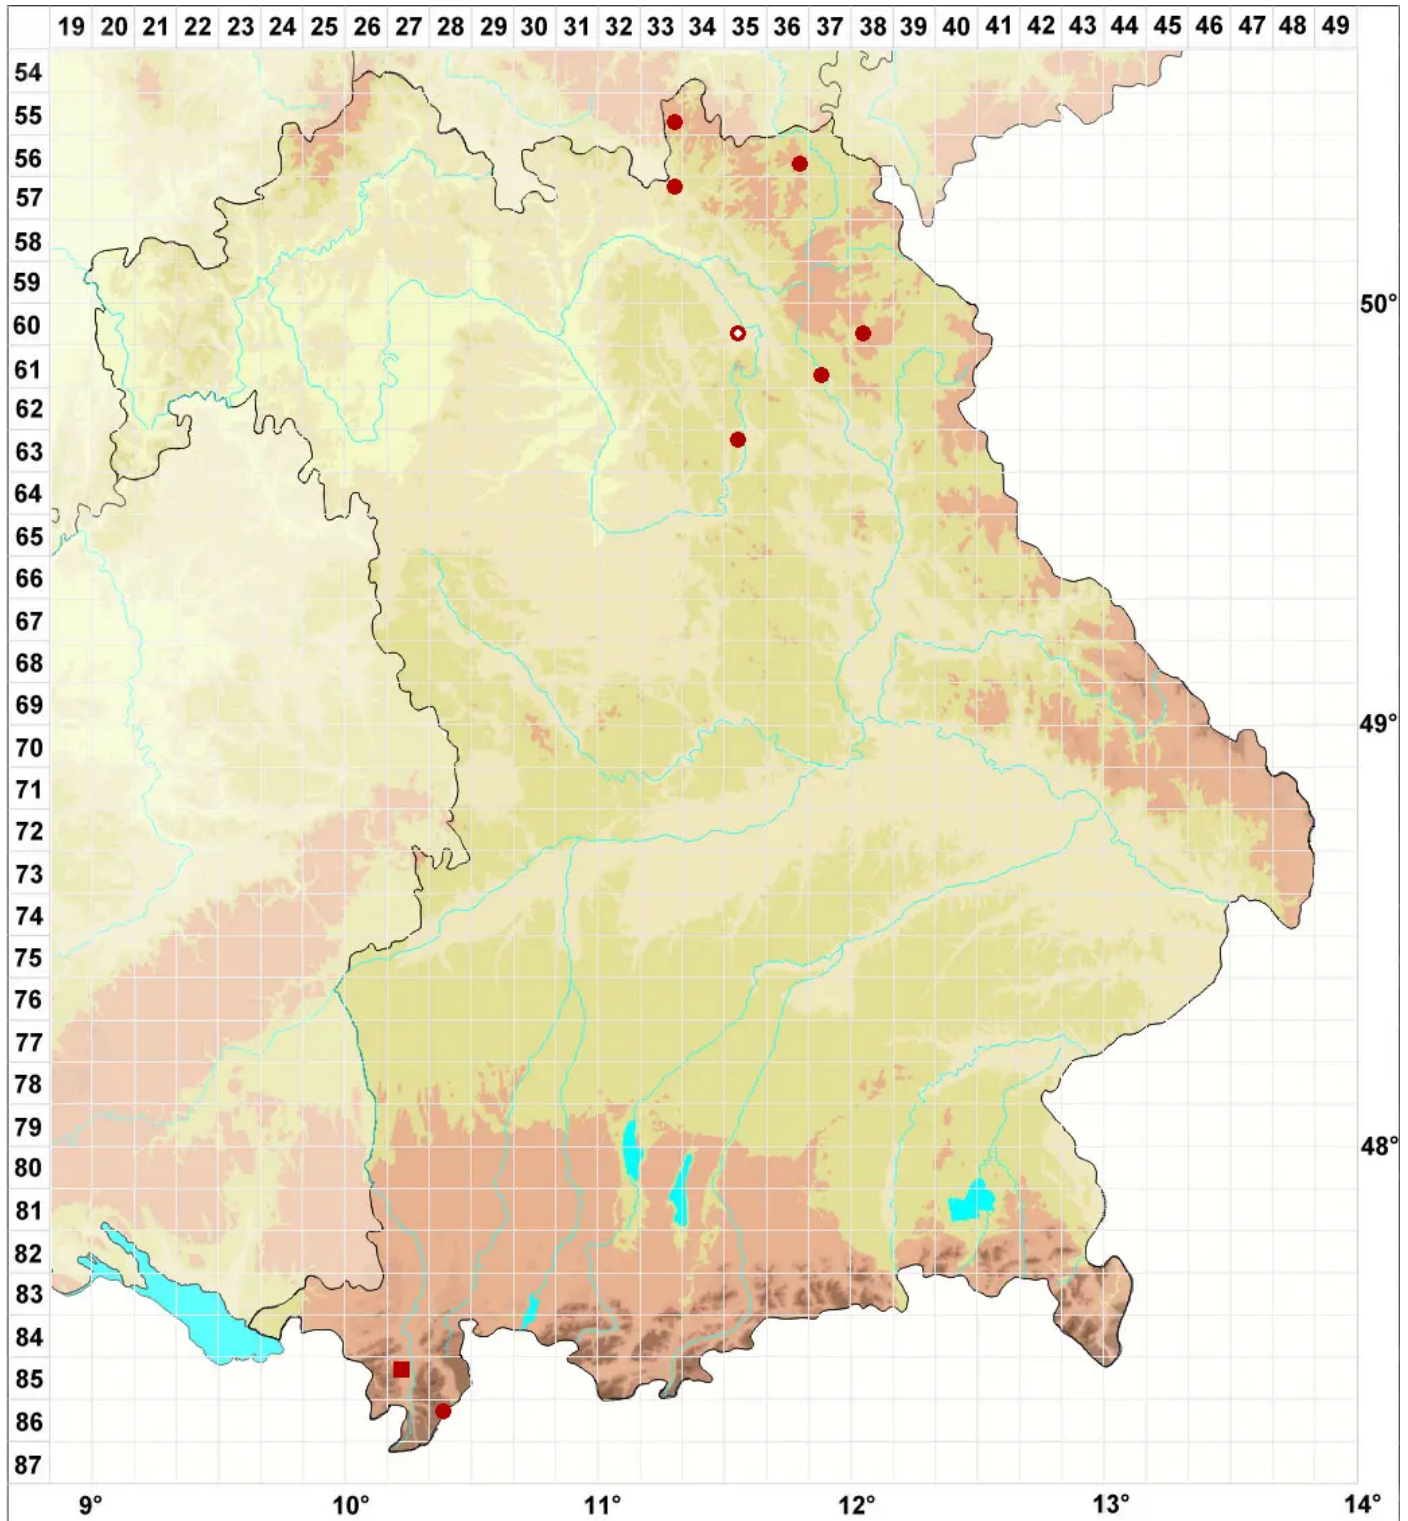

Arthrorhaphis citrinella (Ach.) Poelt

Gelbe Gliederstäbchenflechte

Legende:

Symbole:

Ausgefülltes Symbol:
Zeitraum von 1980 bis heute (Aktuelle Angabe)

Leeres Symbol:
Zeitraum vor 1980 (Altangabe)

Quadrat: Herbarbeleg