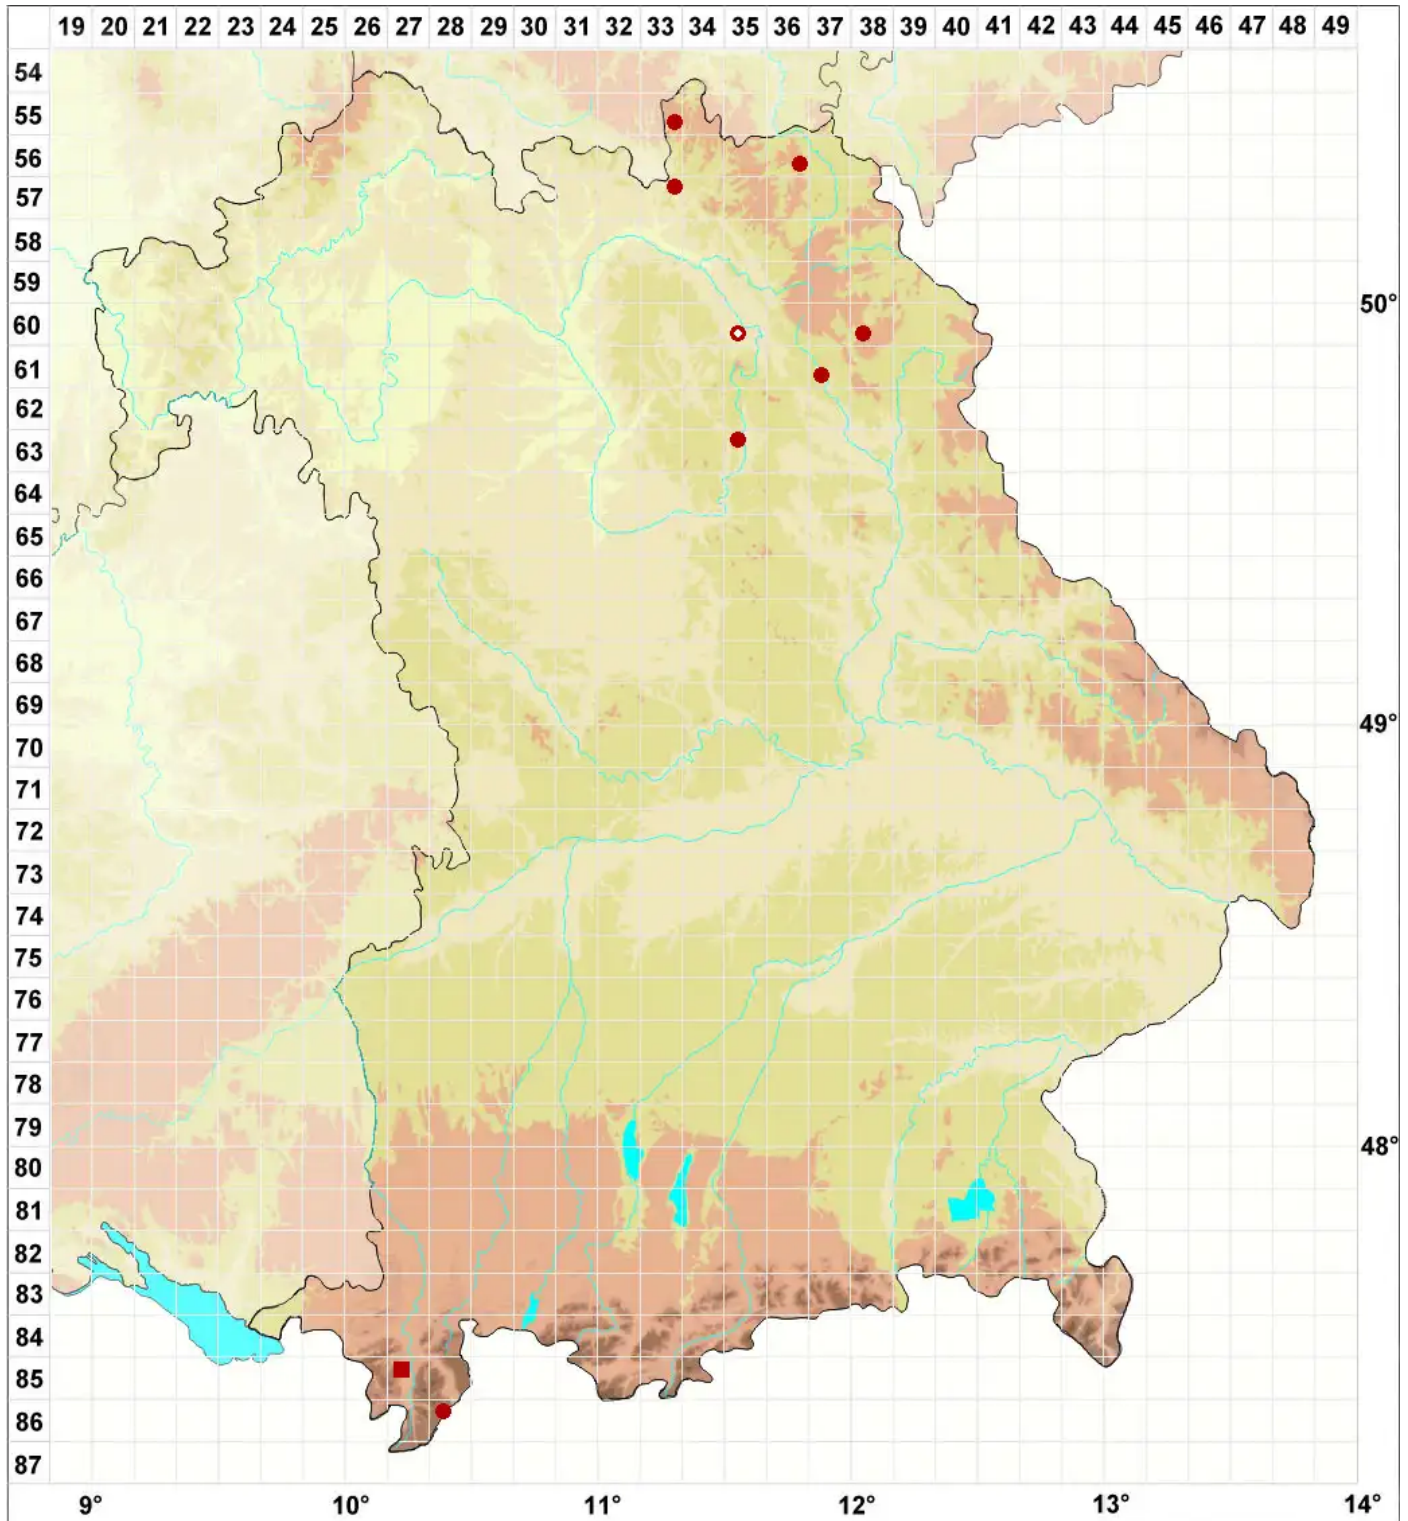

Arthrorhaphis citrinella (Ach.) Poelt

Gelbe Gliederstäbchenflechte

Legende:

Symbole:

Ausgefülltes Symbol:
Zeitraum von 1980 bis heute (Aktuelle Angabe)

Leeres Symbol:
Zeitraum vor 1980 (Altangabe)

Quadrat: Herbarbeleg