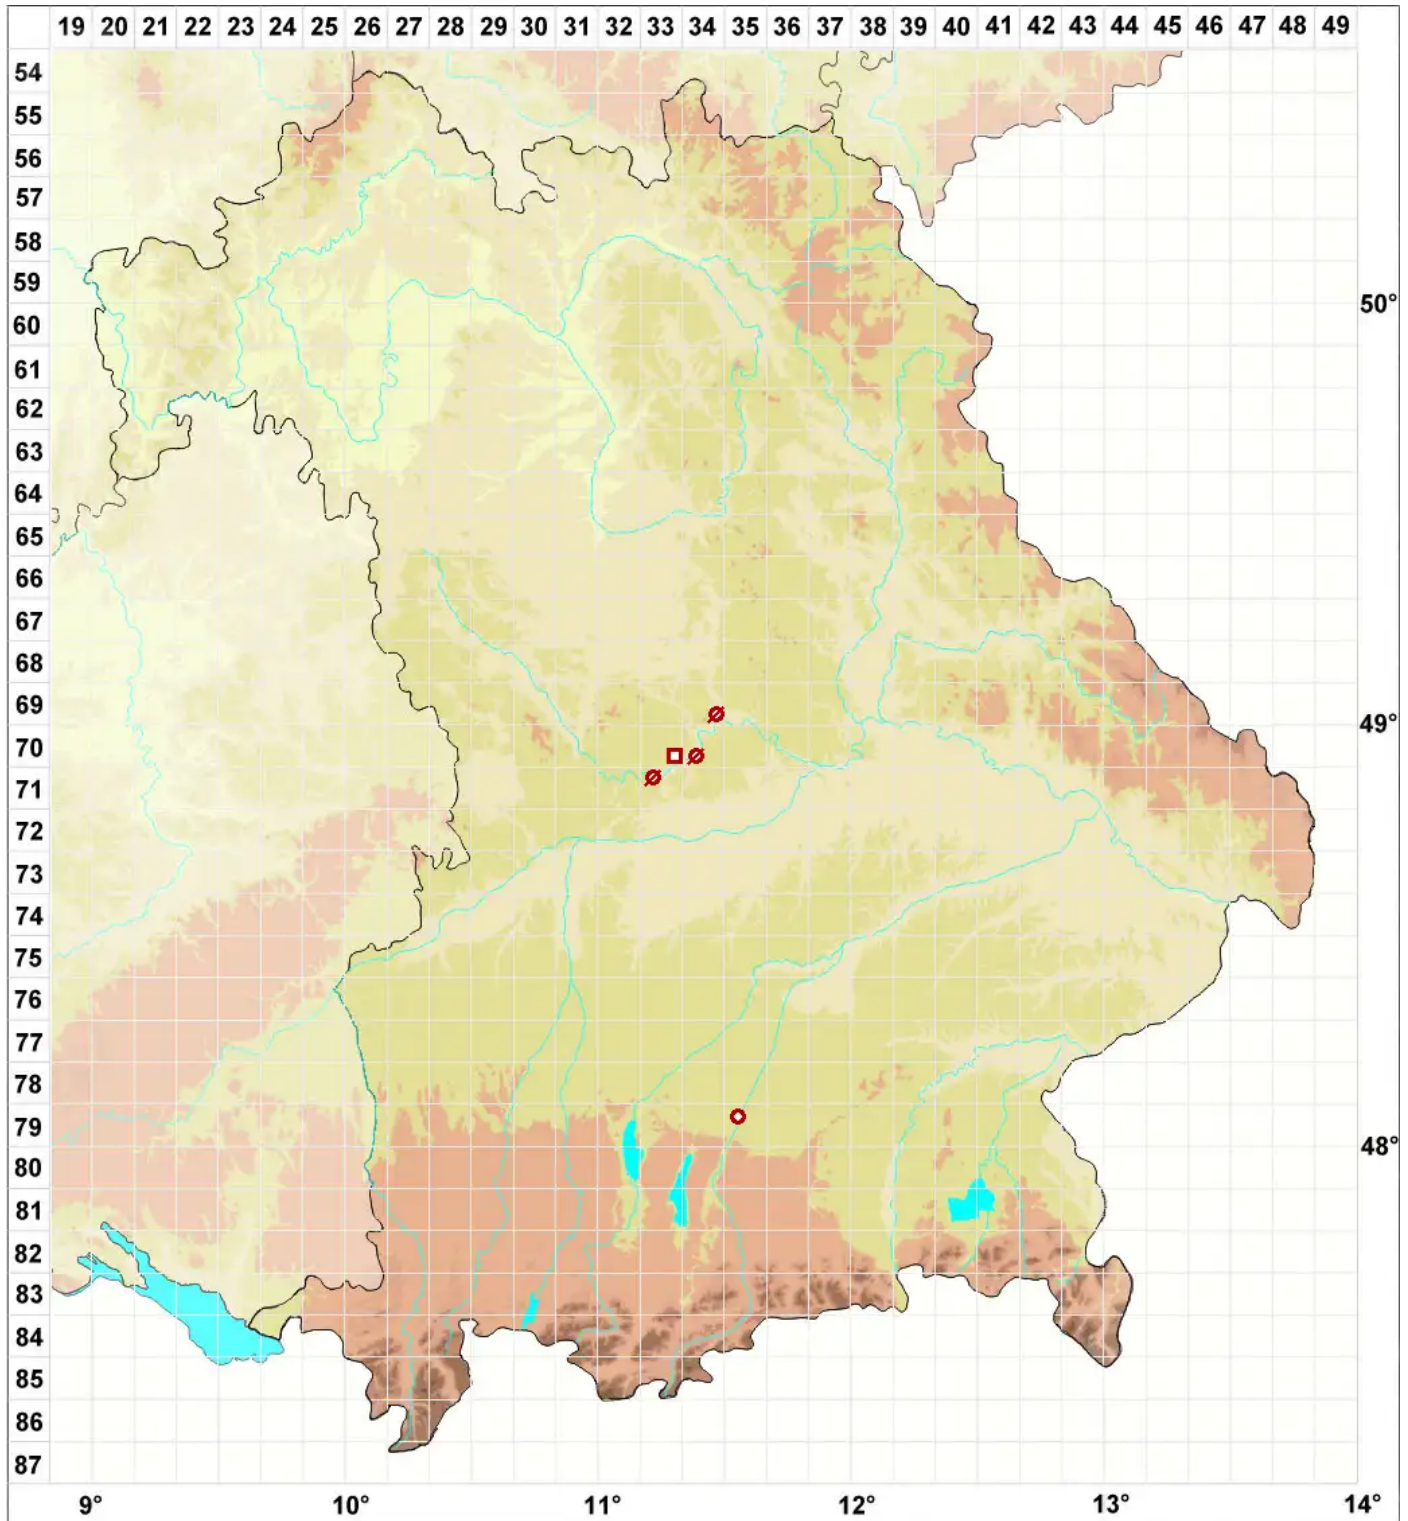

# Bacidia friesiana (Hepp) Körb.

Holunder-Stäbchenflechte

Legende:

**Symbole:**

Ausgefülltes Symbol:  
Zeitraum von 1980 bis heute (Aktuelle Angabe)

Leeres Symbol:  
Zeitraum vor 1980 (Altangabe)

Quadrat: Herbarbeleg