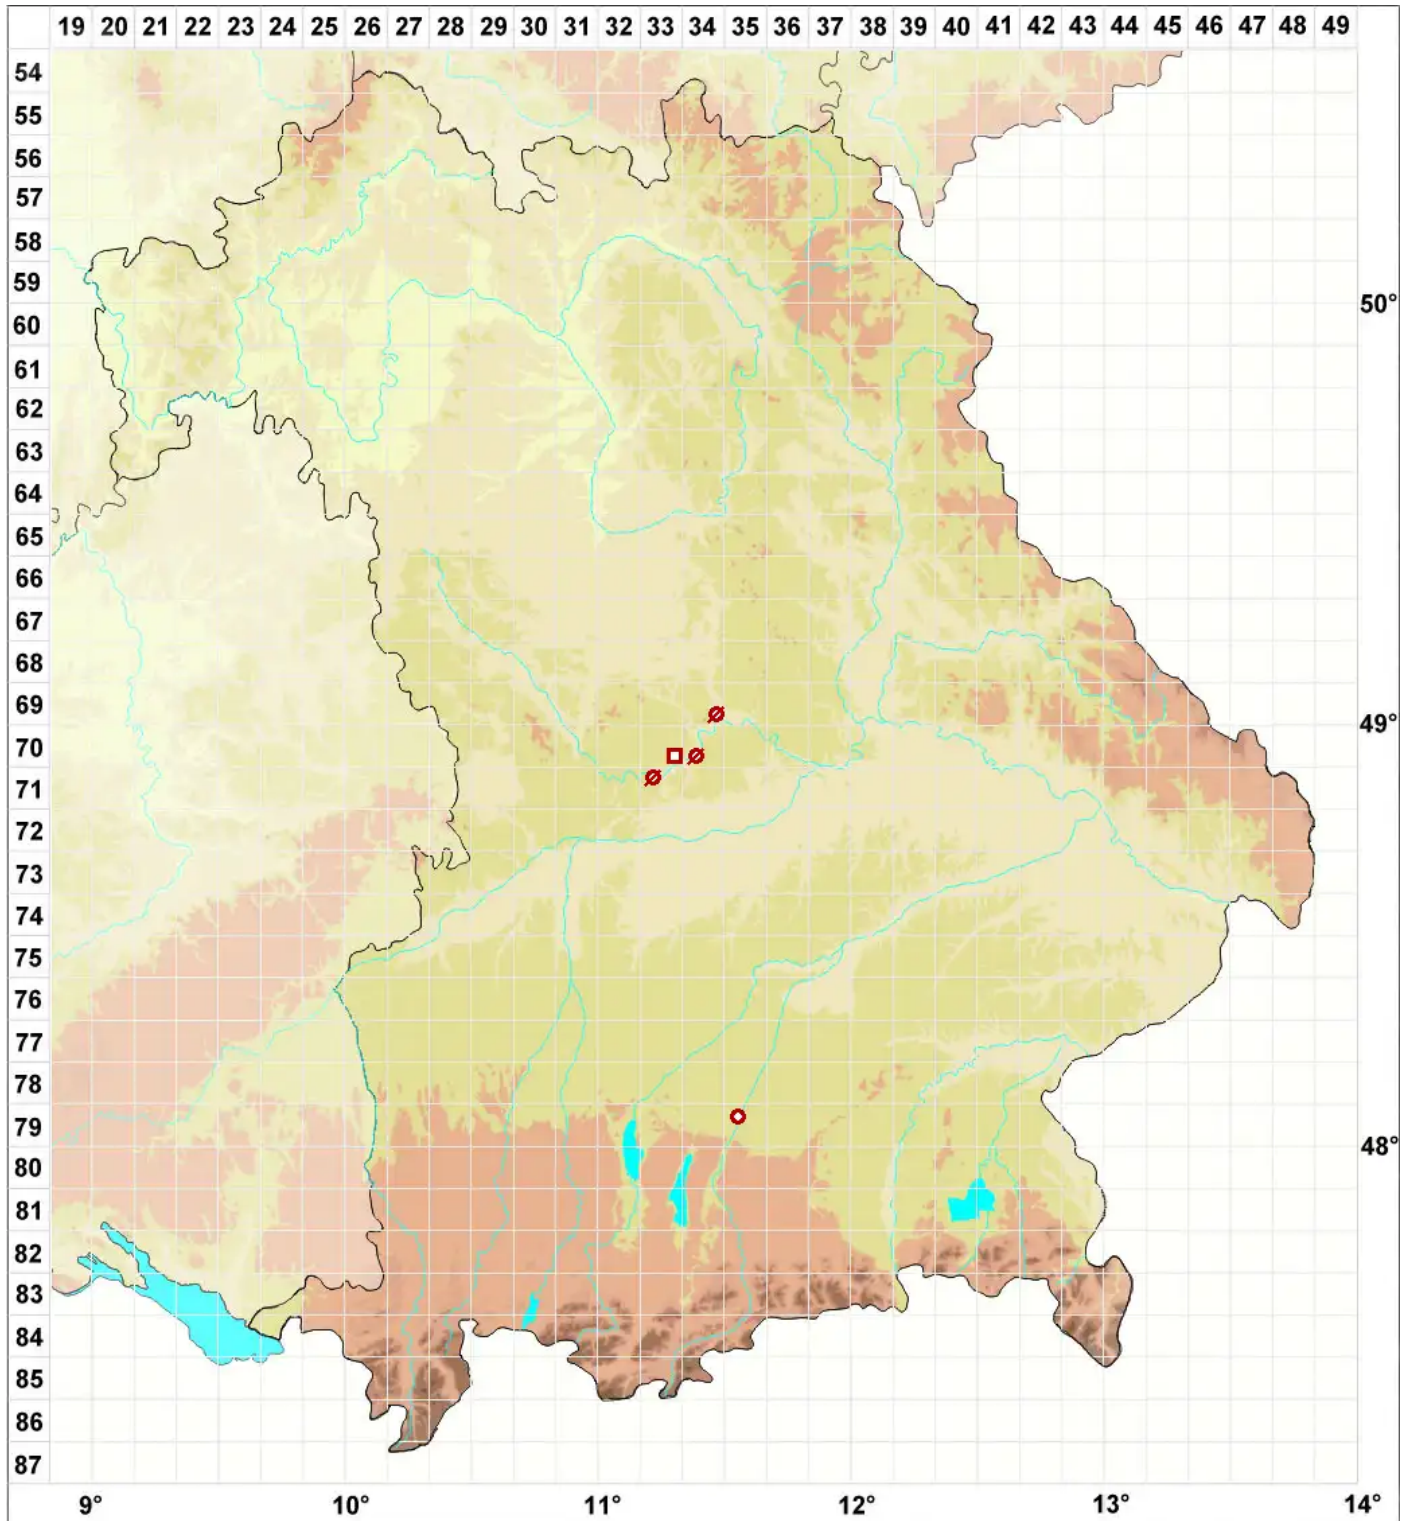

Bacidia friesiana (Hepp) Körb.

Holunder-Stäbchenflechte

Legende:

Symbole:

Ausgefülltes Symbol:
Zeitraum von 1980 bis heute (Aktuelle Angabe)

Leeres Symbol:
Zeitraum vor 1980 (Altangabe)

Quadrat: Herbarbeleg