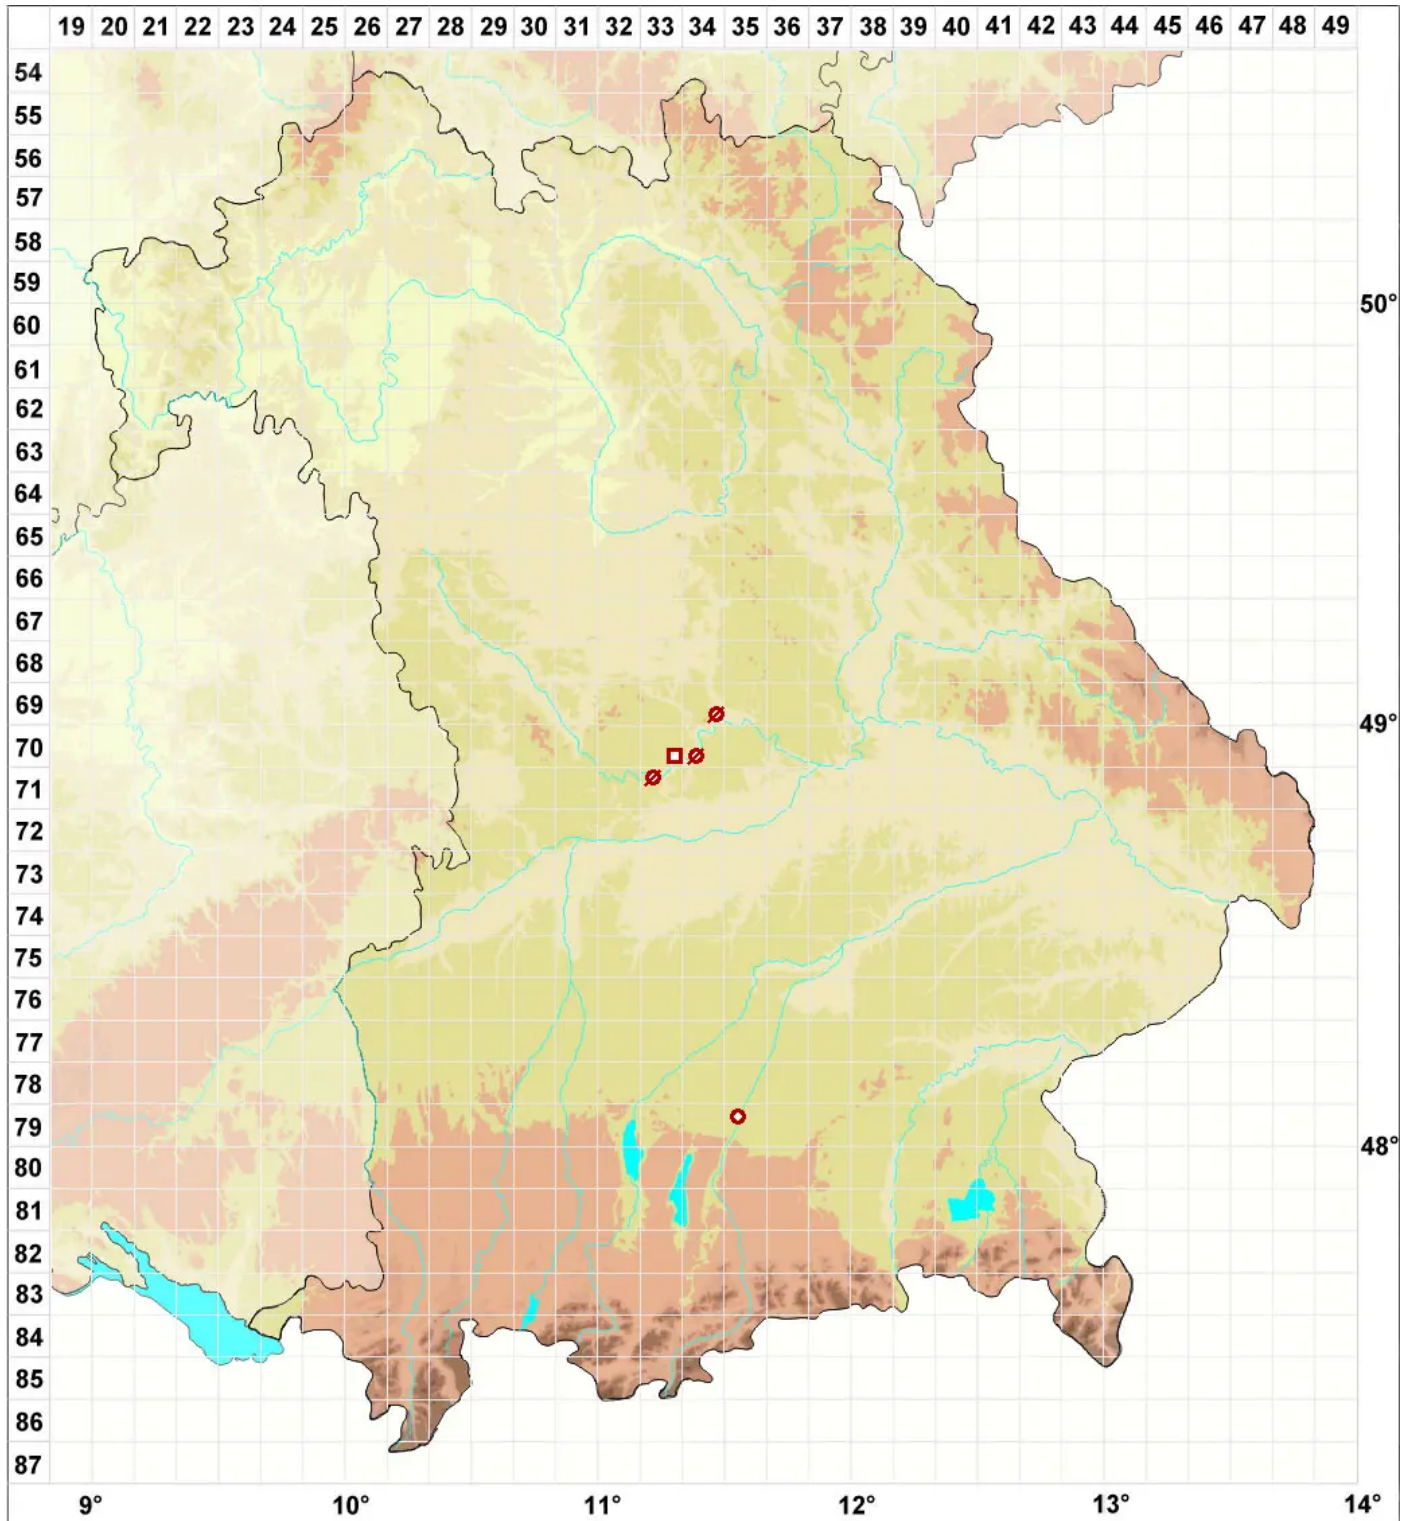

Bacidia friesiana (Hepp) Körb.

Holunder-Stäbchenflechte

Legende:

Symbole:

Ausgefülltes Symbol:
Zeitraum von 1980 bis heute (Aktuelle Angabe)

Leeres Symbol:
Zeitraum vor 1980 (Altangabe)

Quadrat: Herbarbeleg