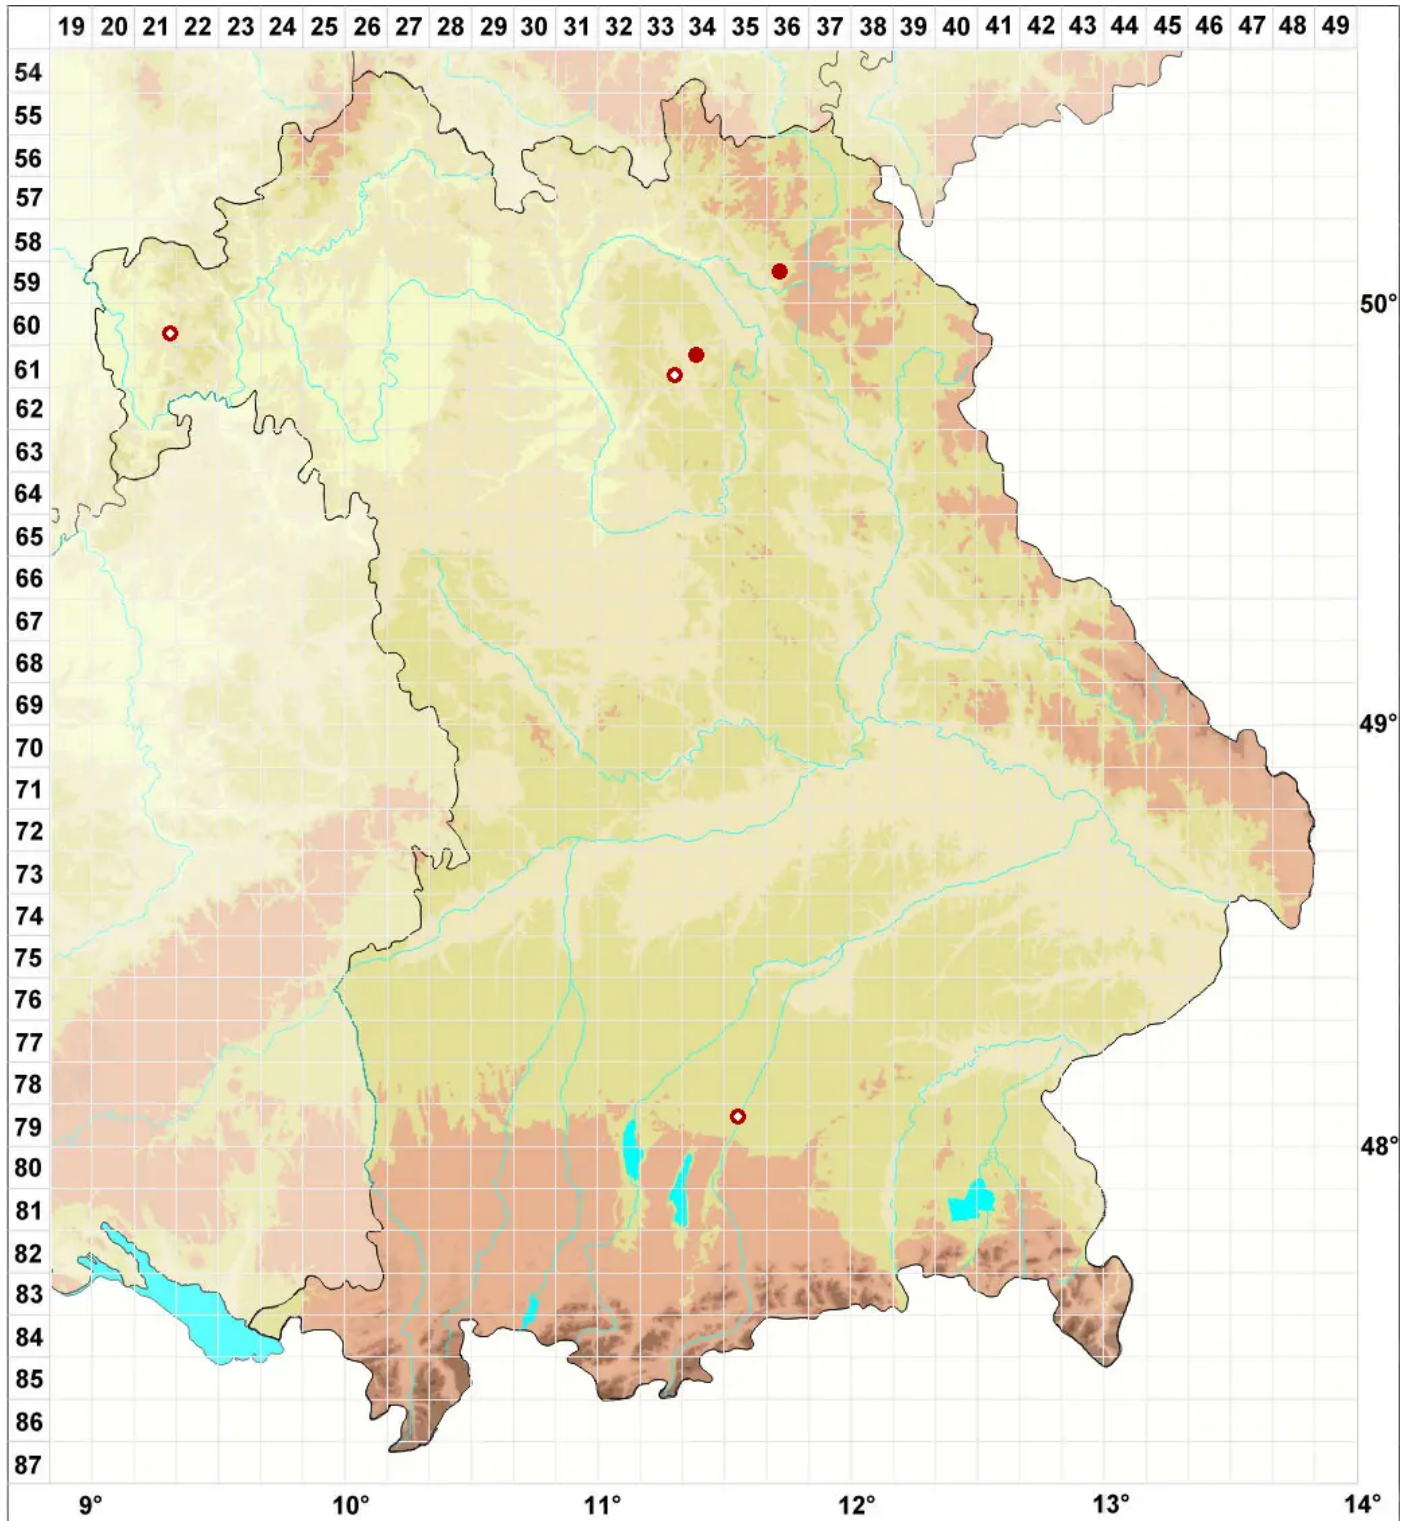

# Bacidia fuscoviridis (Anzi) Lettau

## Braungrüne Stäbchenflechte

Legende:

- Symbole:**
- Ausgefülltes Symbol:  
Zeitraum von 1980 bis heute (Aktuelle Angabe)
  - Leeres Symbol:  
Zeitraum vor 1980 (Altangabe)
  - Quadrat: Herbarbeleg