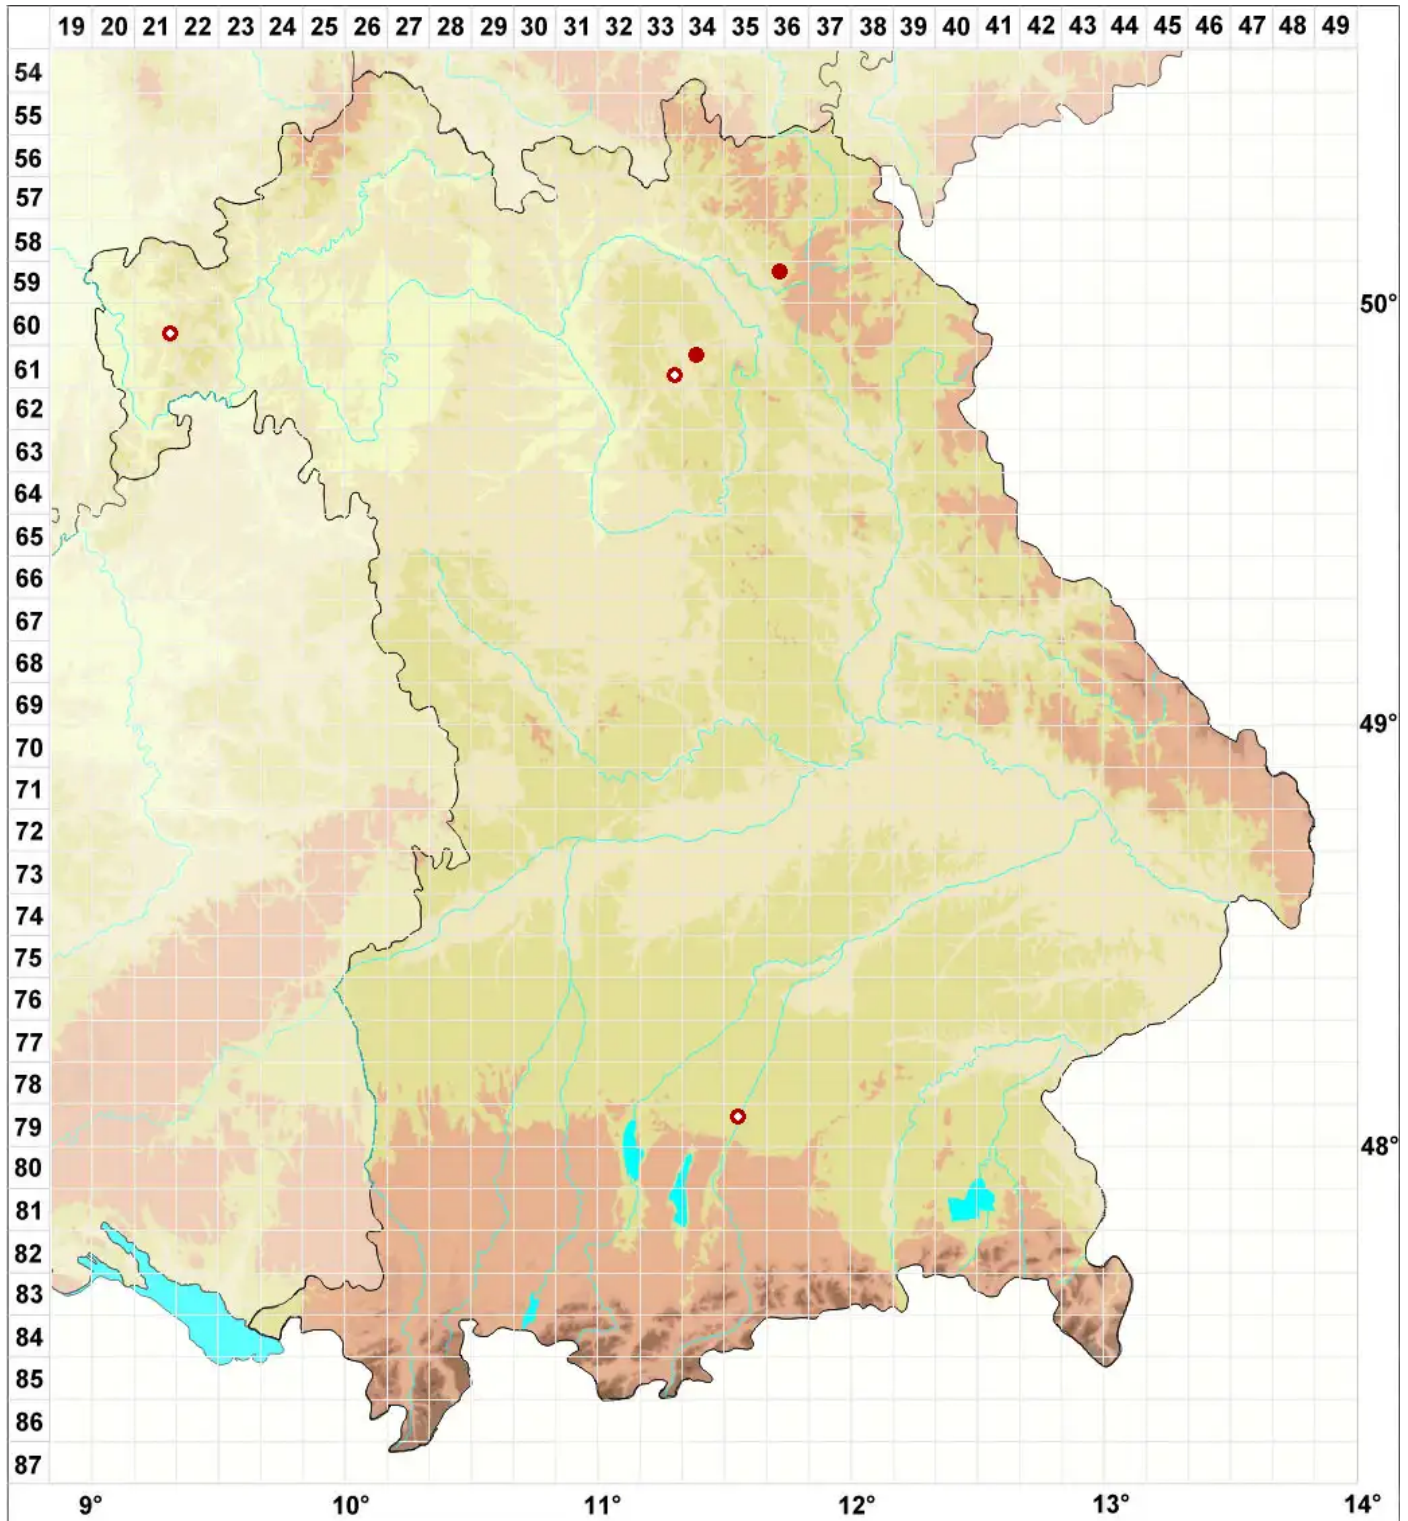

Bacidia fuscoviridis (Anzi) Lettau

Braungrüne Stäbchenflechte

Legende:

Symbole:

Ausgefülltes Symbol:
Zeitraum von 1980 bis heute (Aktuelle Angabe)

Leeres Symbol:
Zeitraum vor 1980 (Altangabe)

Quadrat: Herbarbeleg