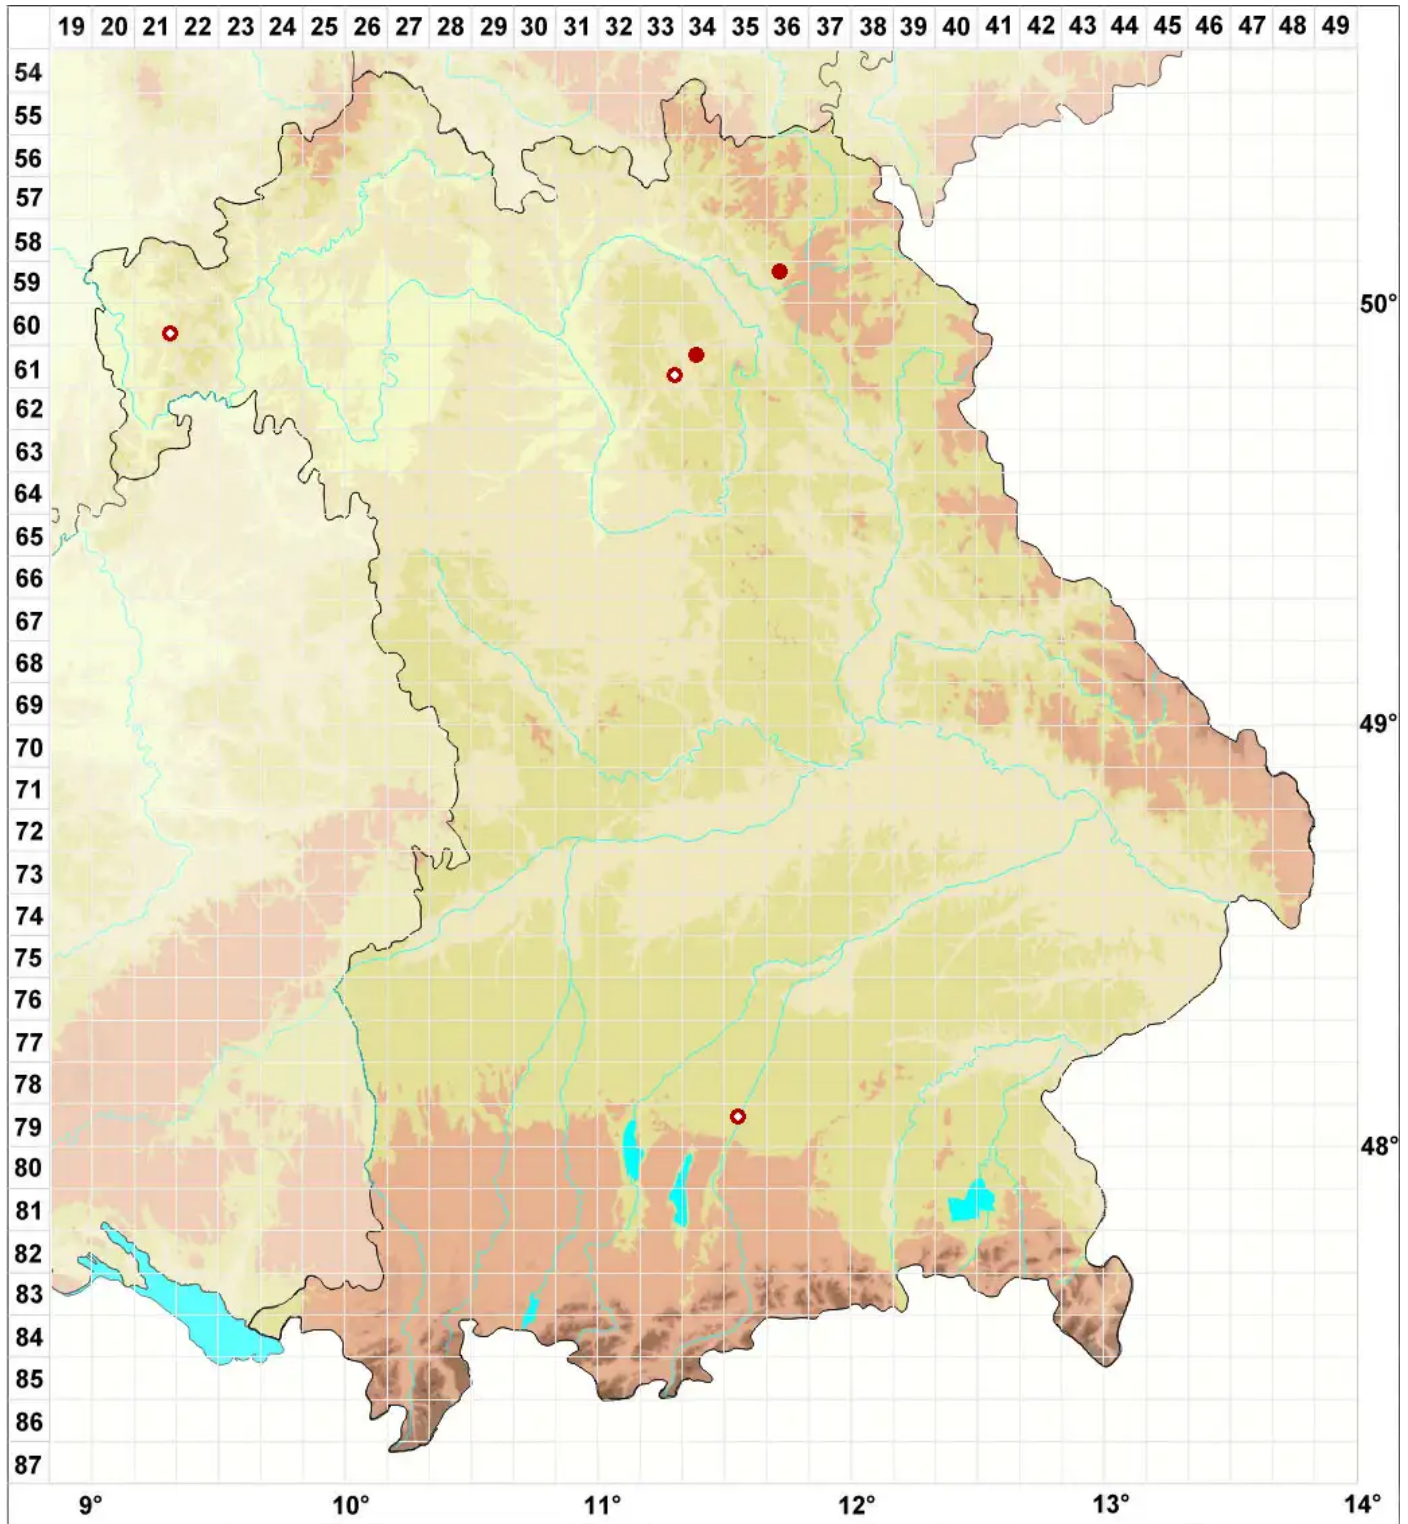

# Bacidia fuscoviridis (Anzi) Lettau

## Braungrüne Stäbchenflechte

Legende:

**Symbole:**

Ausgefülltes Symbol:  
Zeitraum von 1980 bis heute (Aktuelle Angabe)

Leeres Symbol:  
Zeitraum vor 1980 (Altangabe)

Quadrat: Herbarbeleg