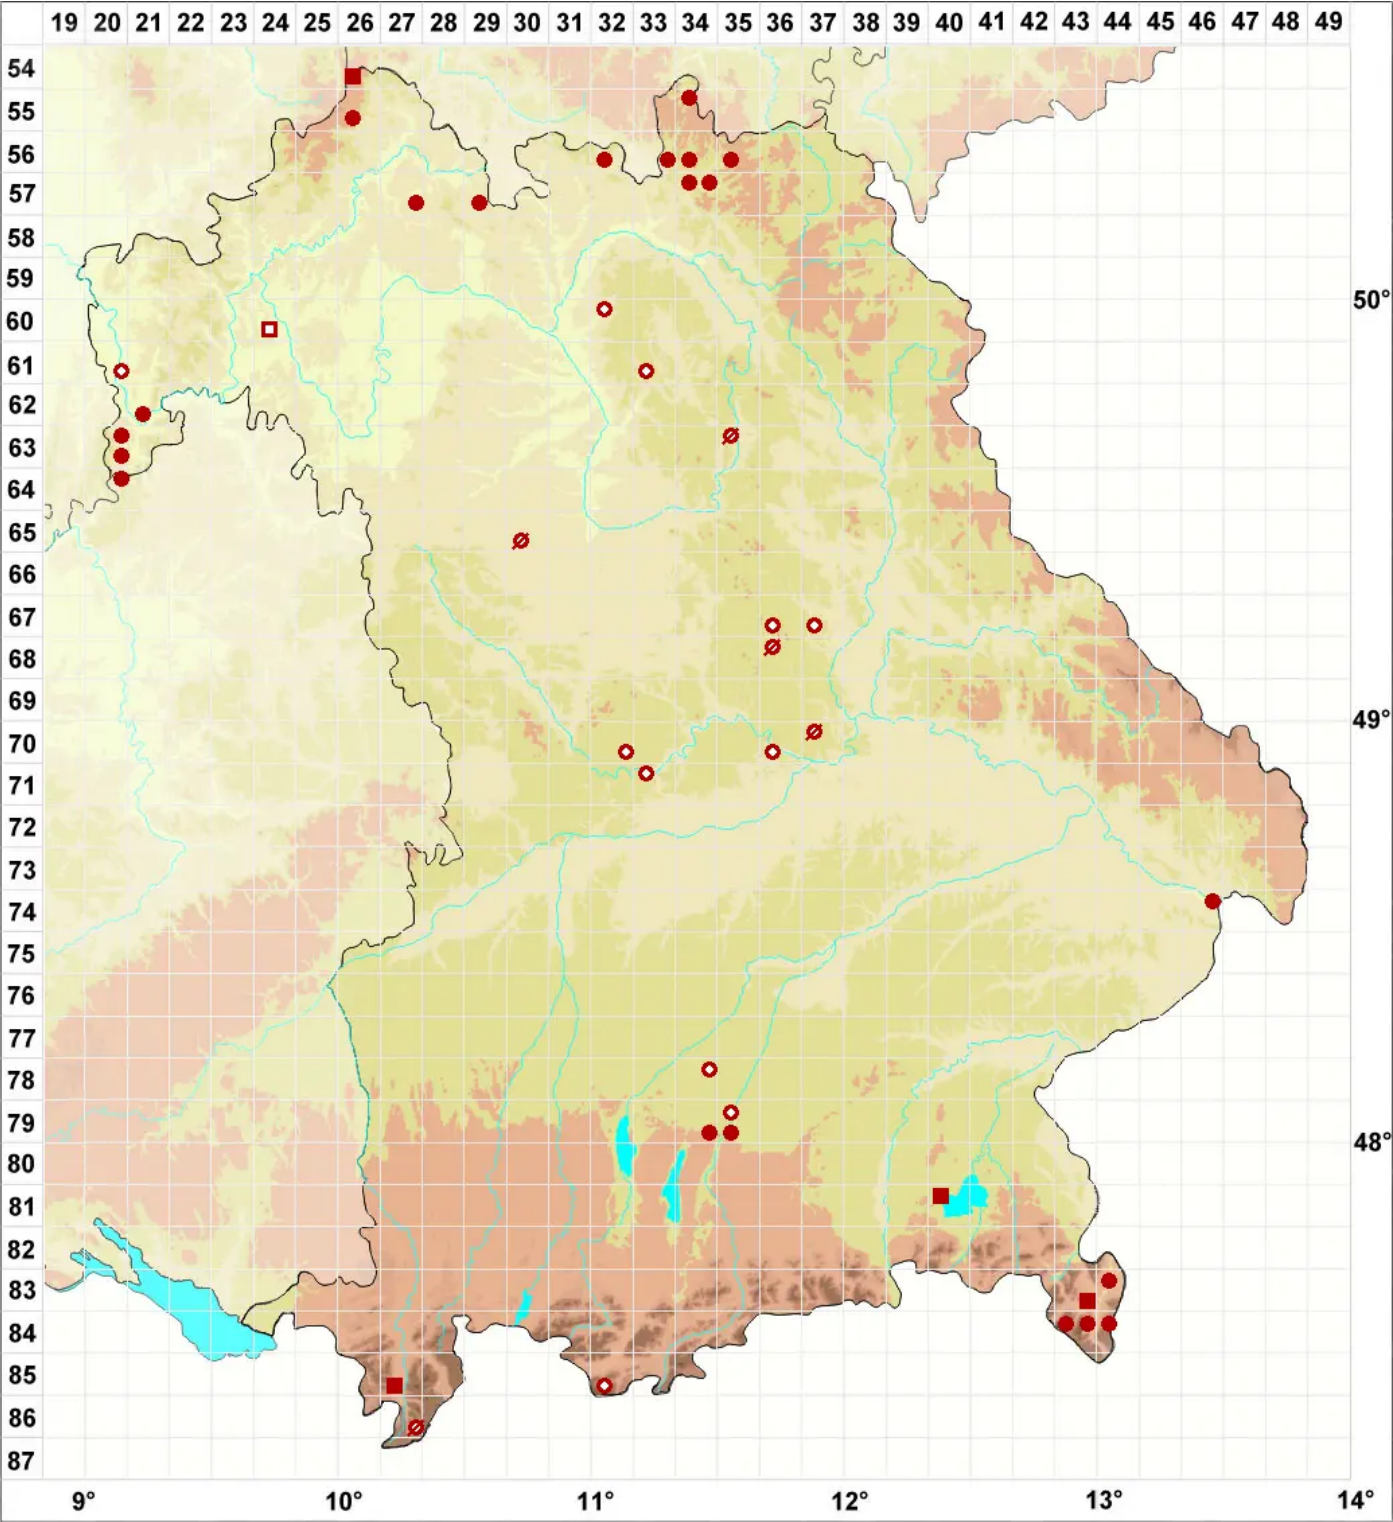

# Lecania hyalina (Fr.) R. Sant.

Legende:

- Symbole:**
- Ausgefülltes Symbol:  
Zeitraum von 1980 bis heute (Aktuelle Angabe)
  - Leeres Symbol:  
Zeitraum vor 1980 (Altangabe)
  - Quadrat: Herbarbeleg