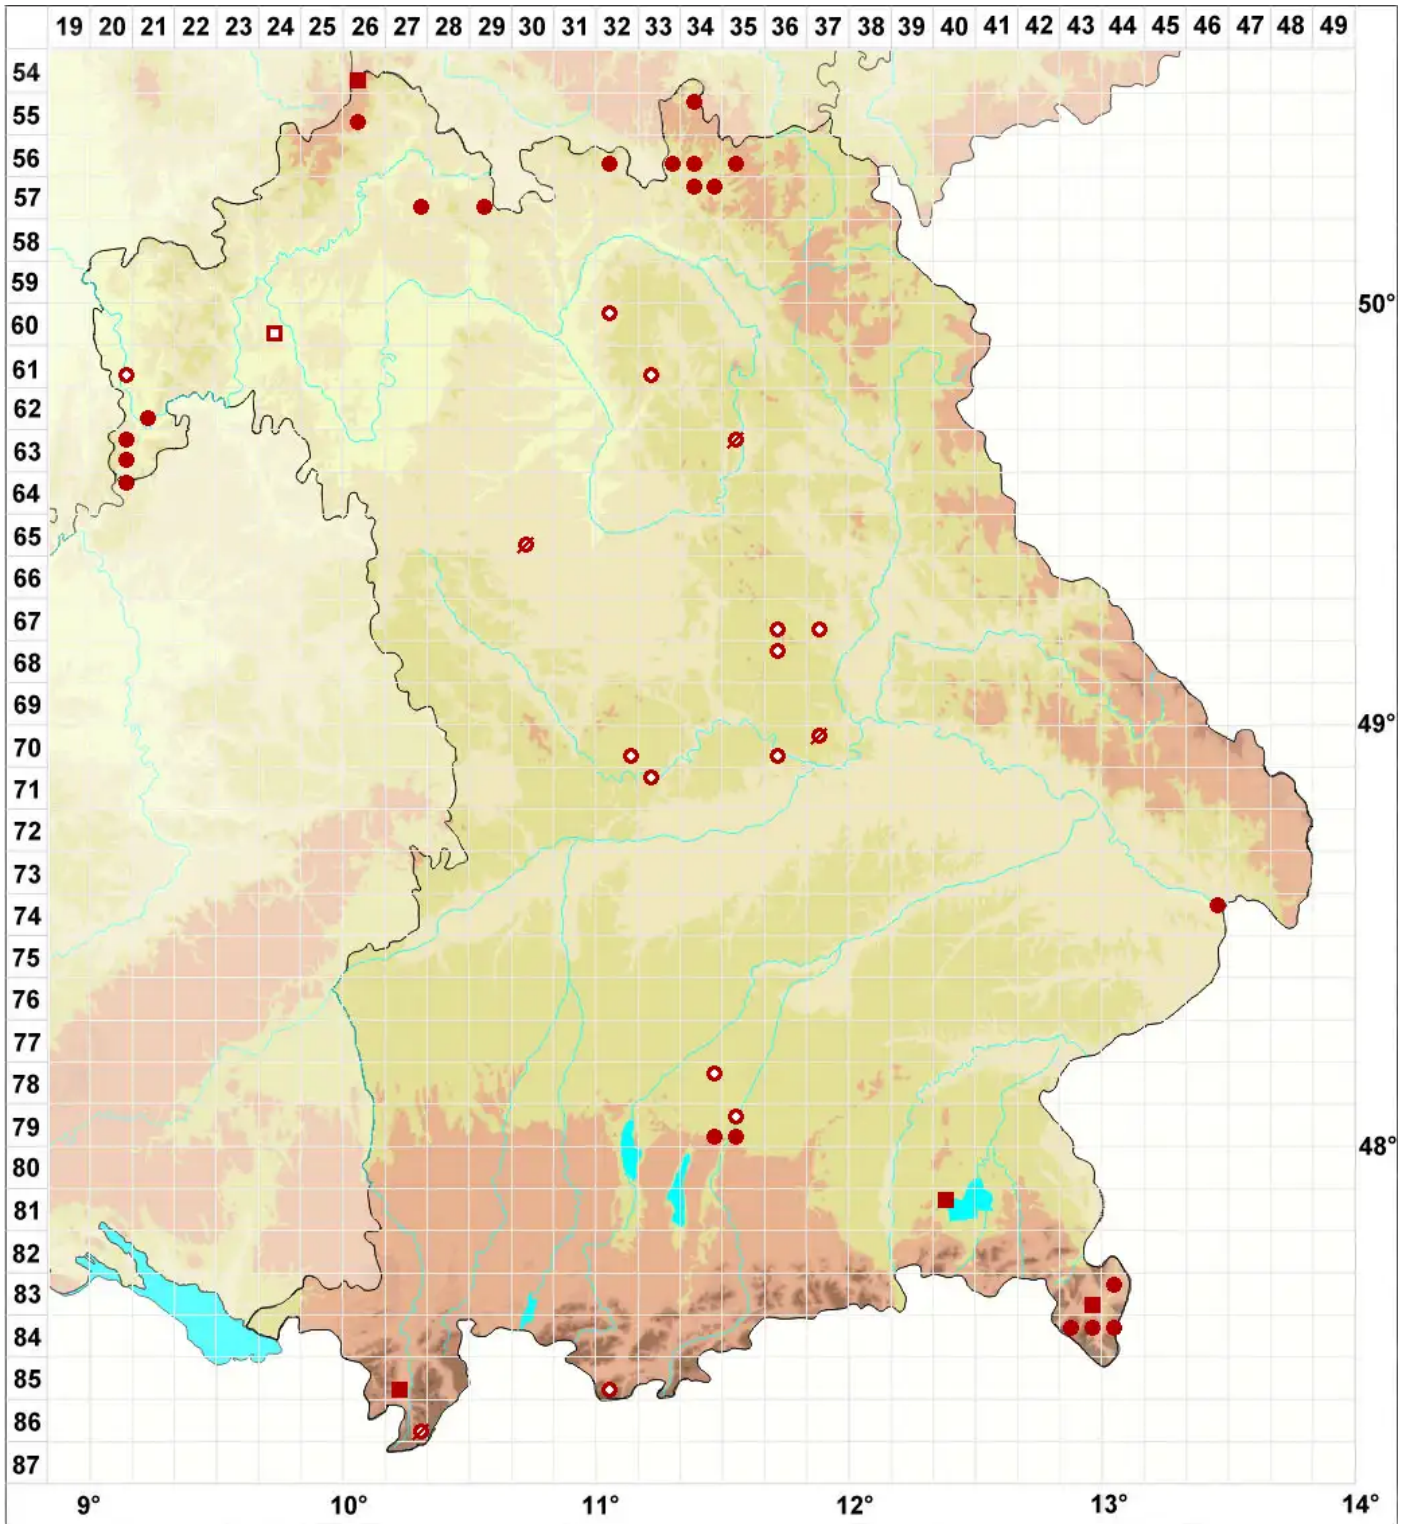

Lecania hyalina (Fr.) R. Sant.

Legende:

Symbole:
 Ausgefülltes Symbol:
 Zeitraum von 1980 bis heute (Aktuelle Angabe)
 Leeres Symbol:
 Zeitraum vor 1980 (Altangabe)
 Quadrat: Herbarbeleg