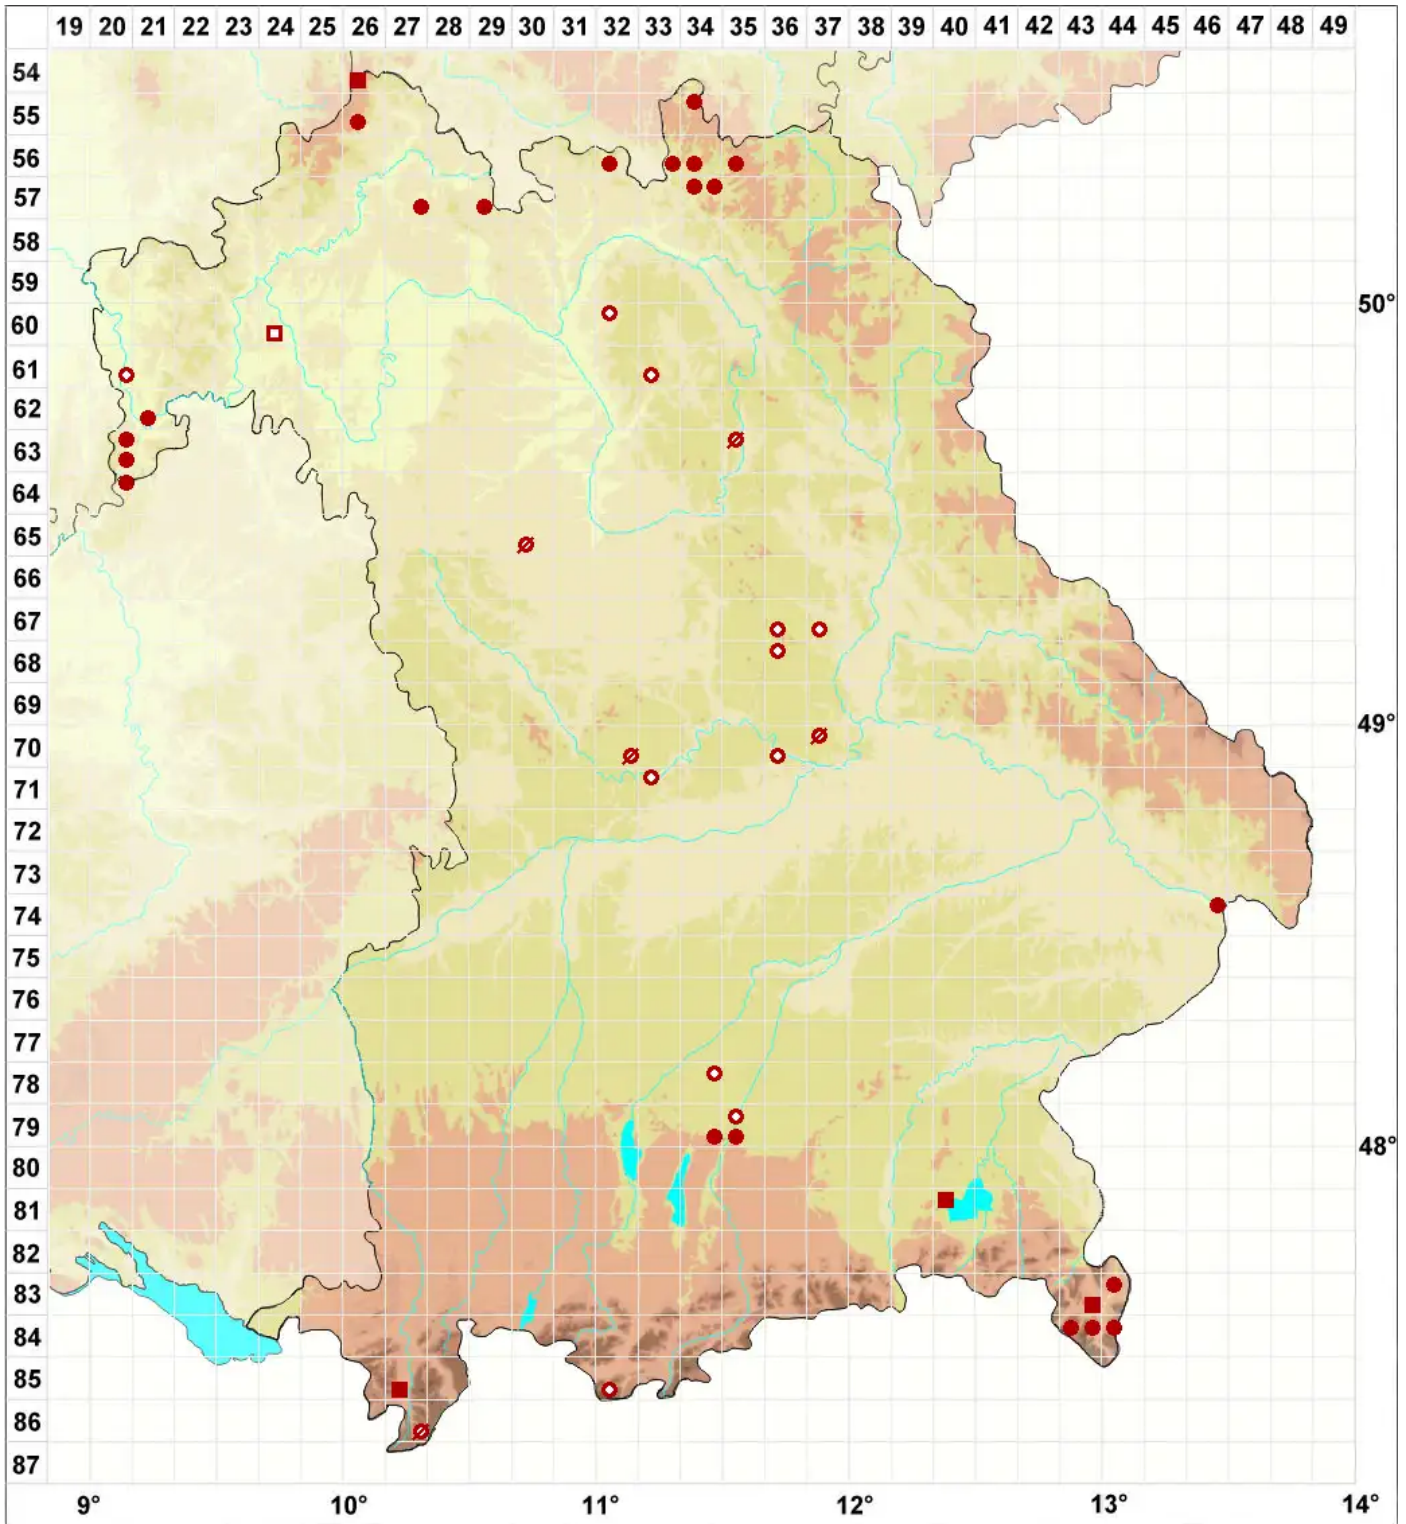

Lecania hyalina (Fr.) R. Sant.

Legende:

Symbole:
Ausgefülltes Symbol:
Zeitraum von 1980 bis heute (Aktuelle Angabe)
Leeres Symbol:
Zeitraum vor 1980 (Altangabe)
Quadrat: Herbarbeleg