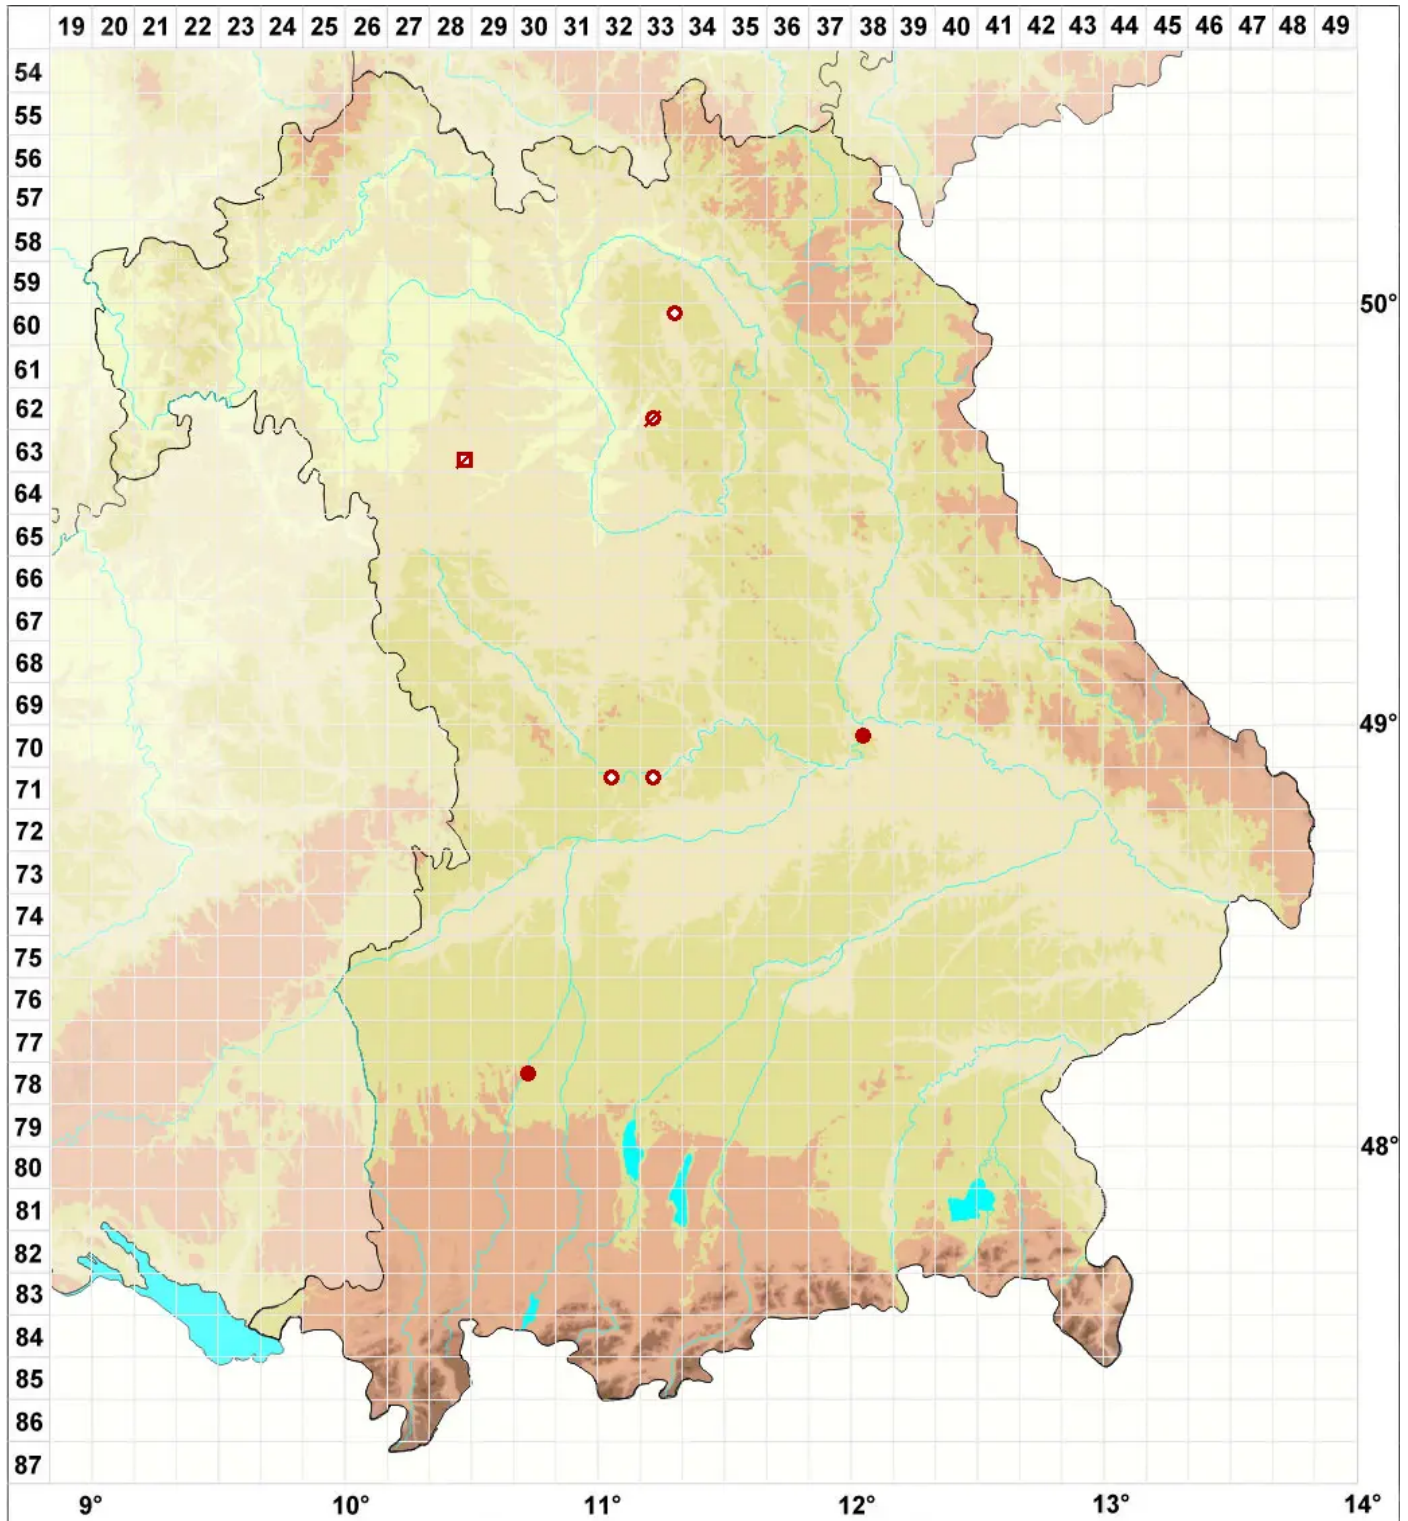

Bacidia herbarum (Stizenb.) Arnold

Streu-Stäbchenflechte

Legende:

Symbole:

Ausgefülltes Symbol:
Zeitraum von 1980 bis heute (Aktuelle Angabe)

Leeres Symbol:
Zeitraum vor 1980 (Altangabe)

Quadrat: Herbarbeleg