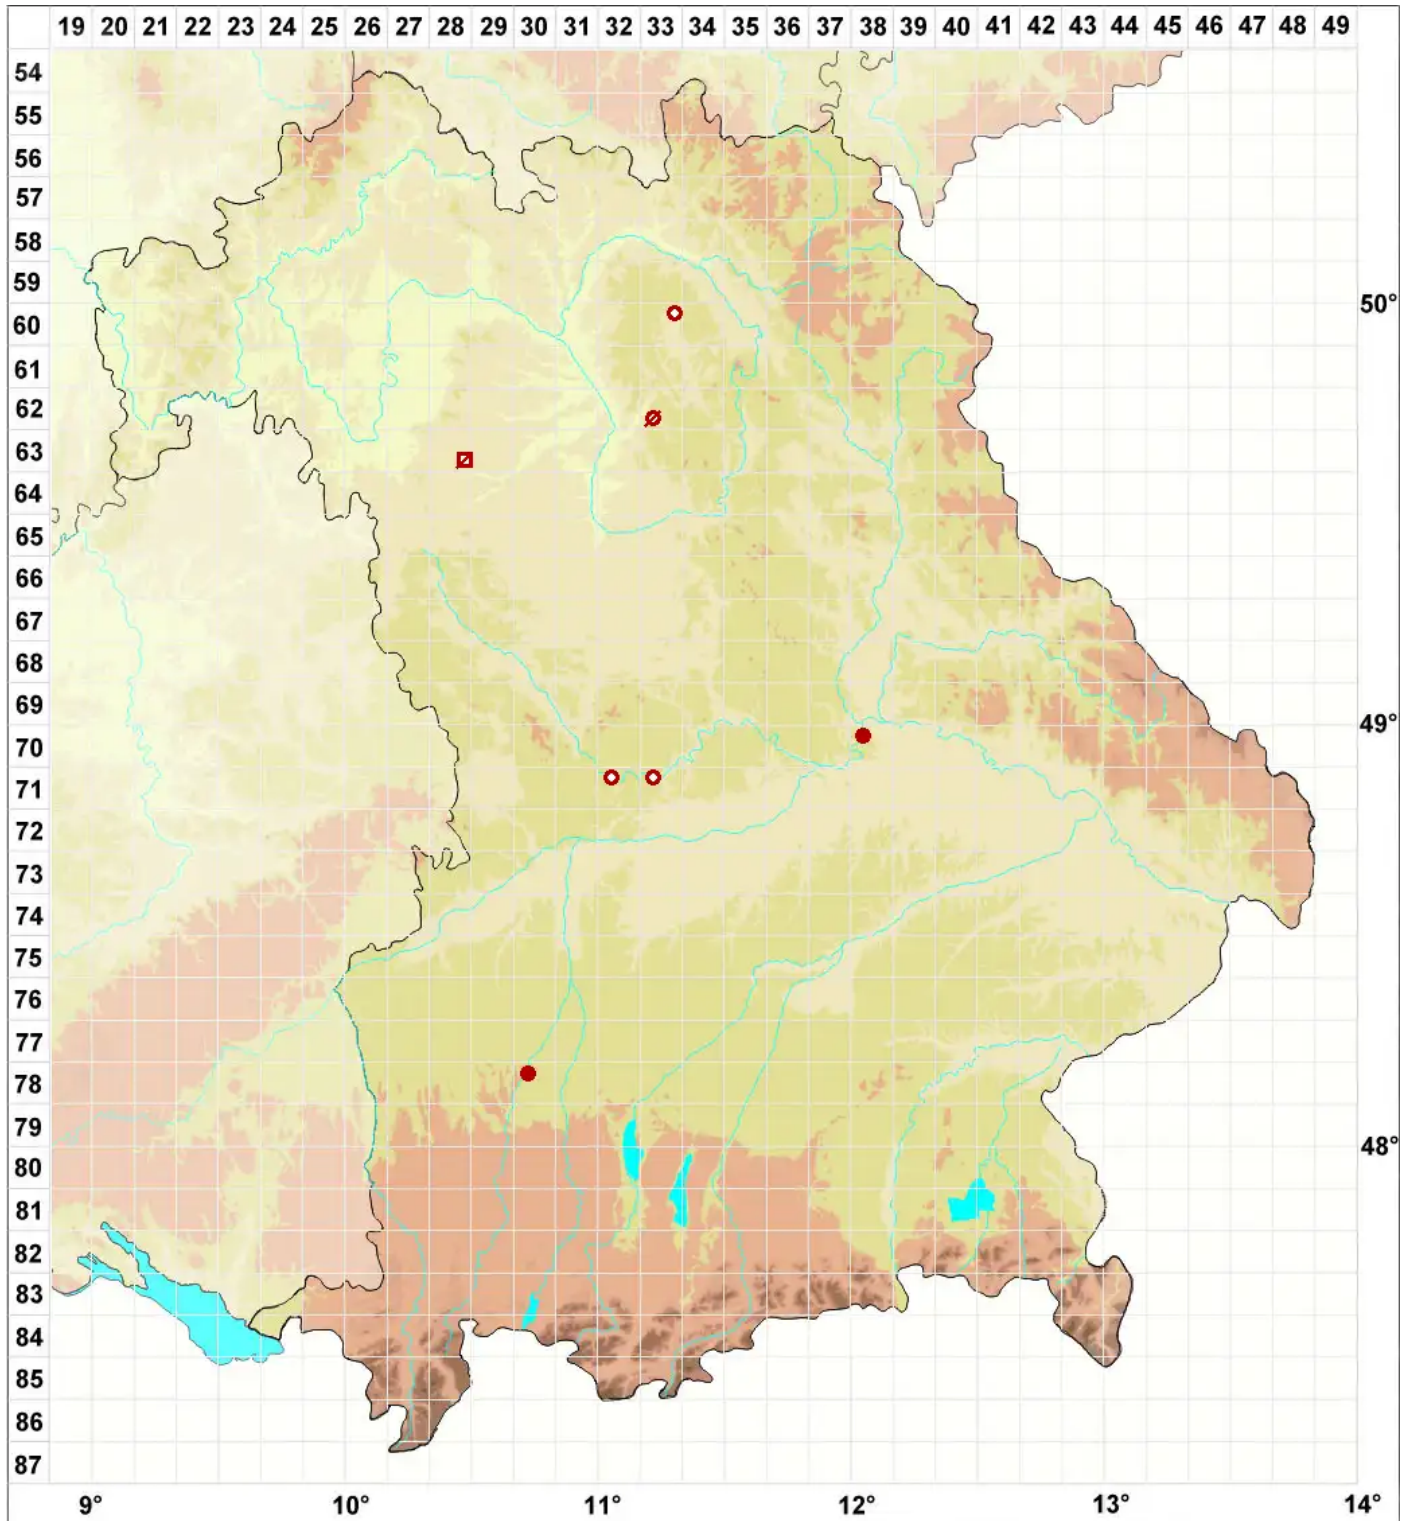

Bacidia herbarum (Stizenb.) Arnold

Streu-Stäbchenflechte

Legende:

Symbole:

Ausgefülltes Symbol:
Zeitraum von 1980 bis heute (Aktuelle Angabe)

Leeres Symbol:
Zeitraum vor 1980 (Altangabe)

Quadrat: Herbarbeleg