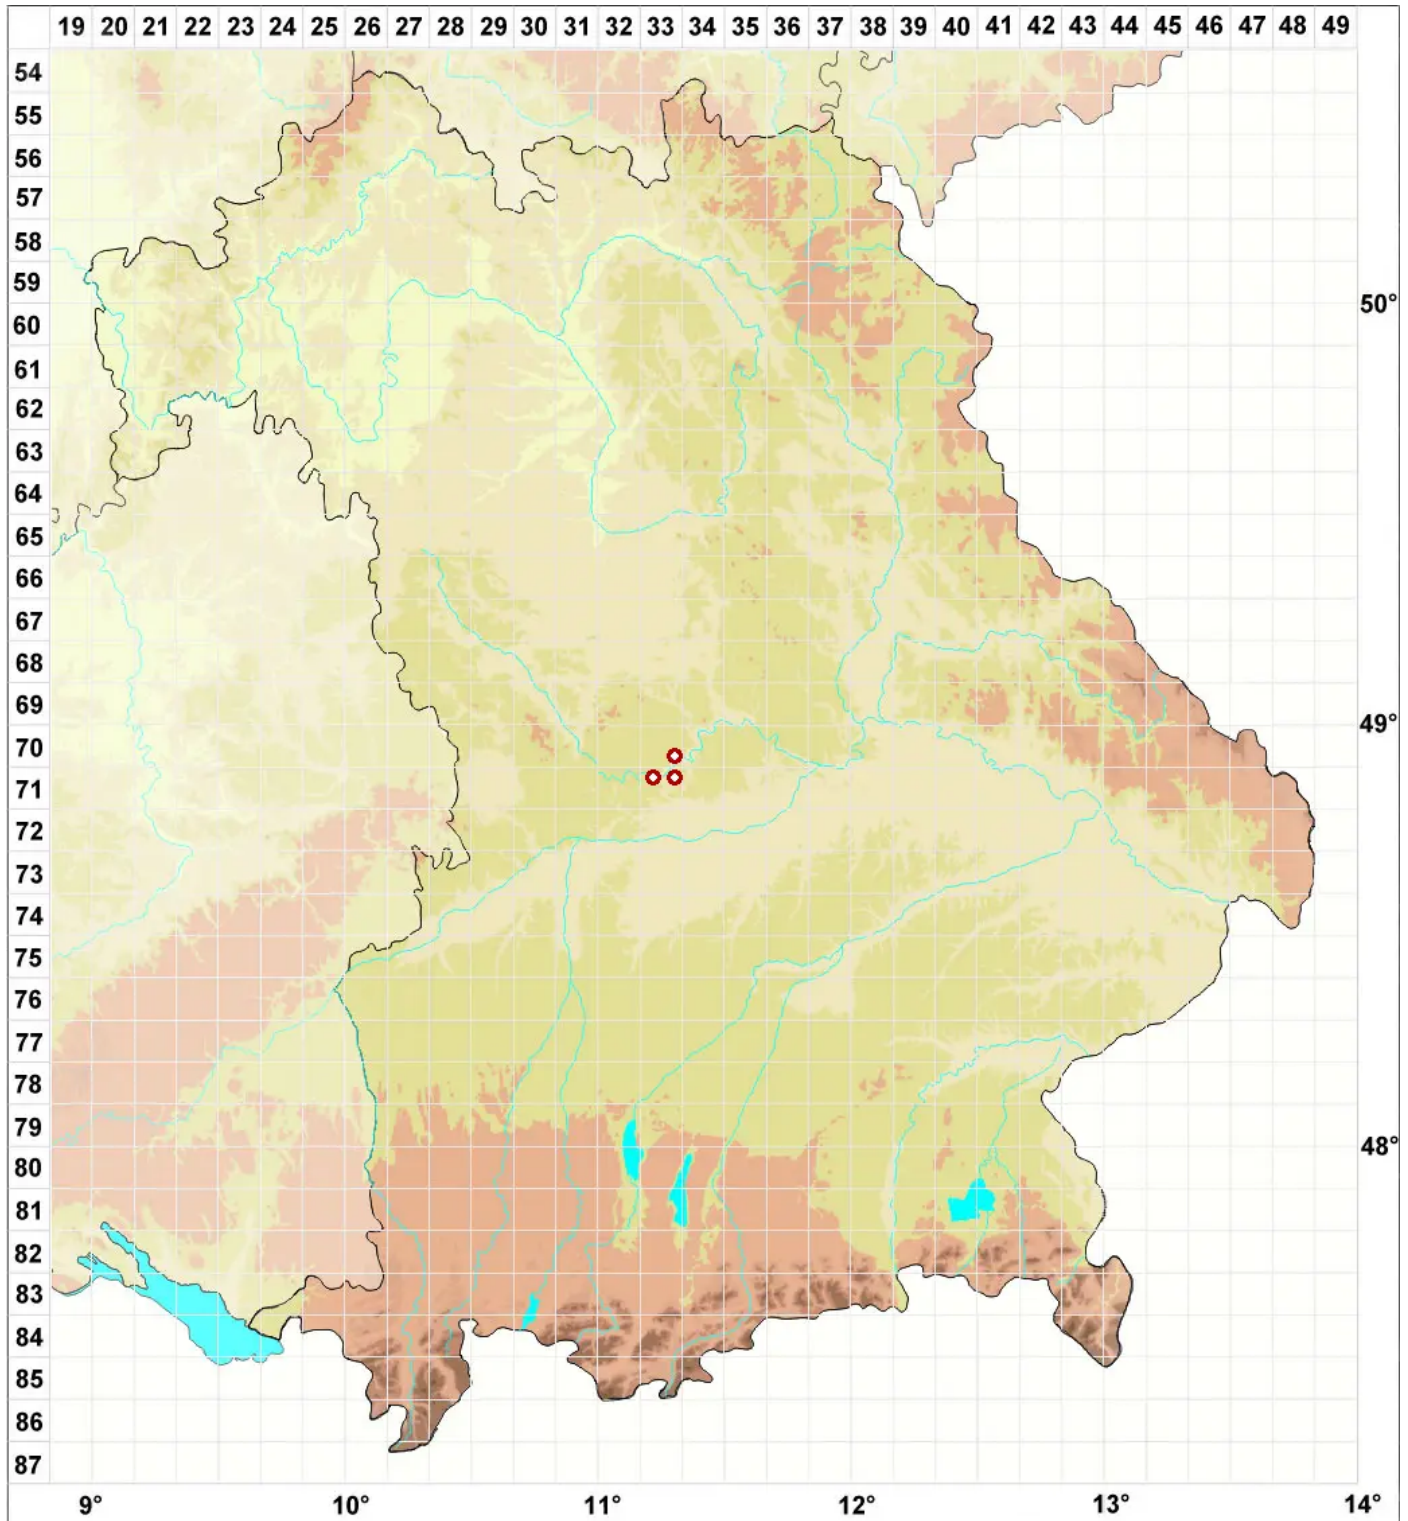

# Bacidia igniarii (Nyl.) Oksner

## Feuer-Stäbchenflechte

Legende:

**Symbole:**

Ausgefülltes Symbol:  
Zeitraum von 1980 bis heute (Aktuelle Angabe)

Leeres Symbol:  
Zeitraum vor 1980 (Altangabe)

Quadrat: Herbarbeleg