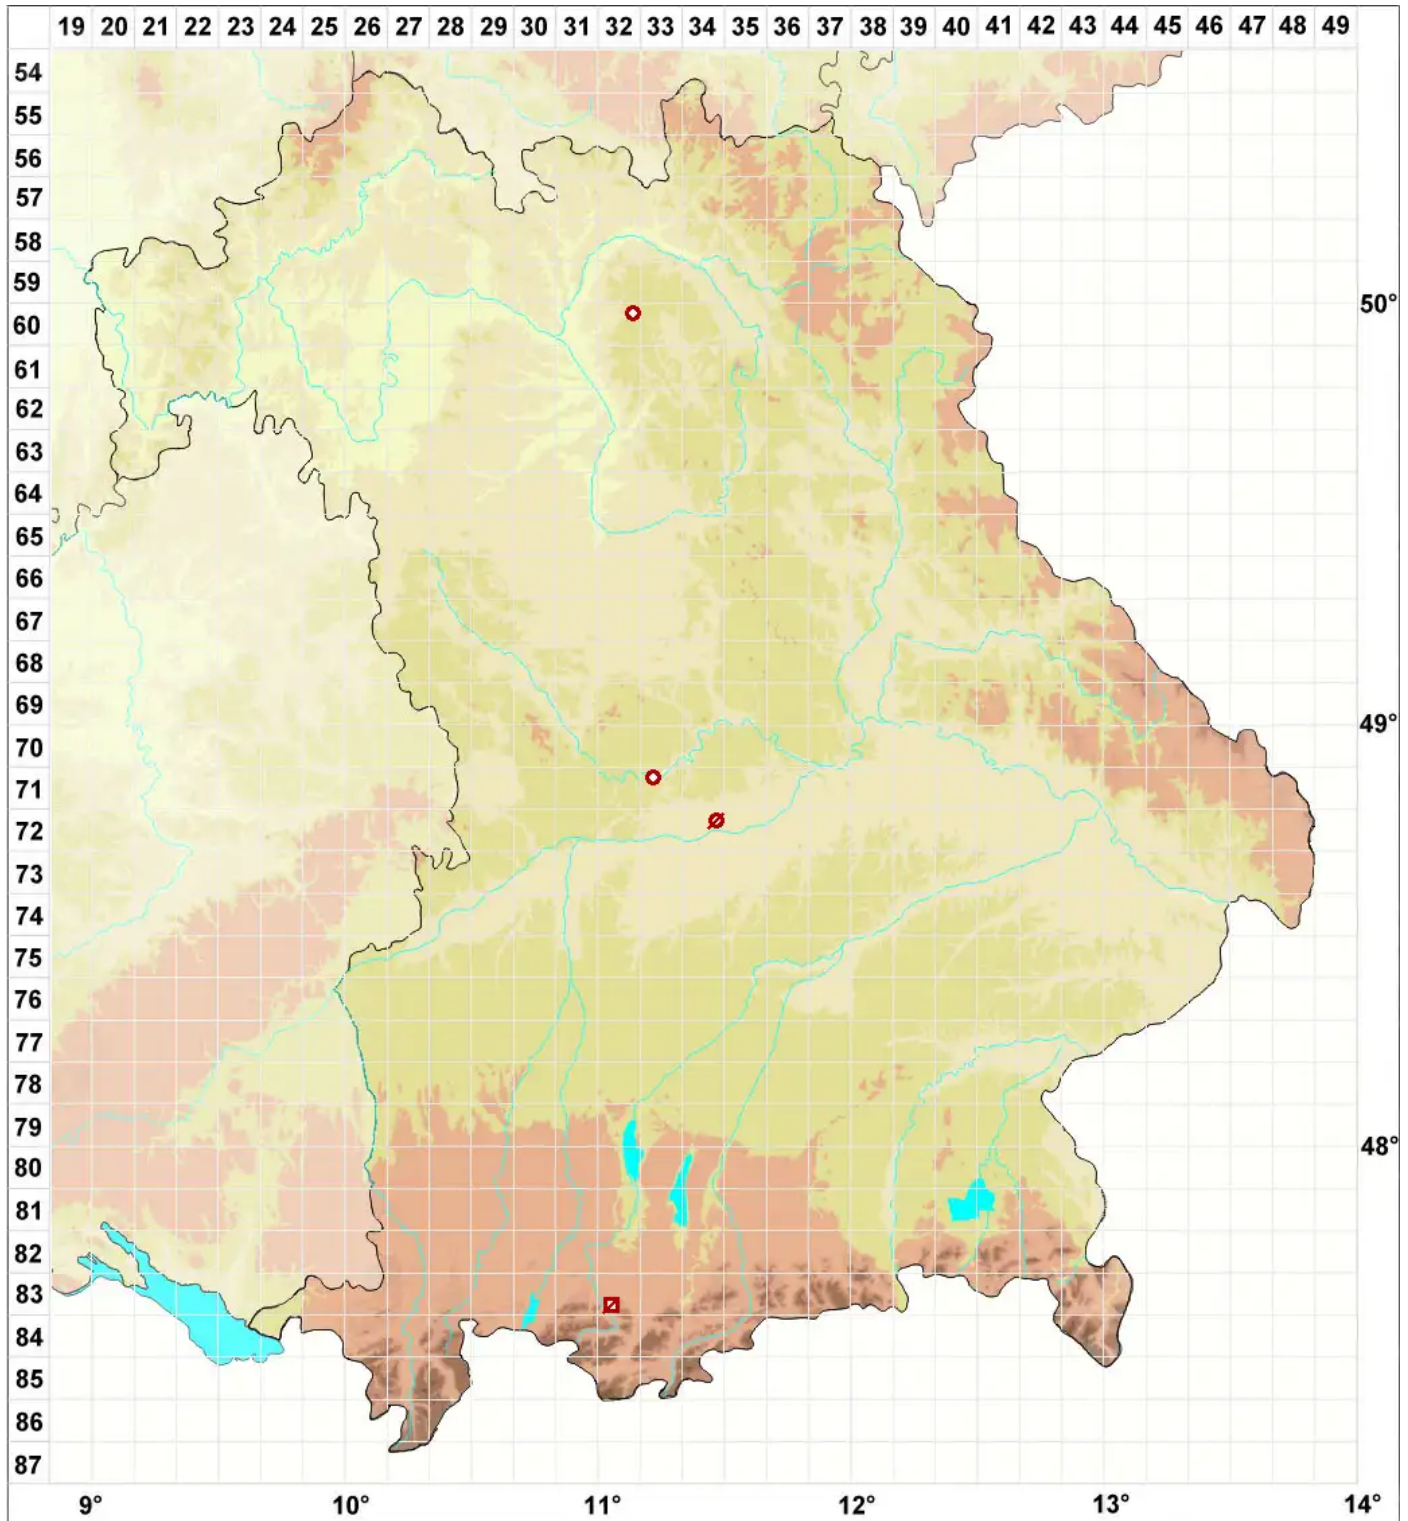

Bacidia incompta (Borrer ex Hook.) Anzi

Schlichte Stäbchenflechte

Legende:

Symbole:

Ausgefülltes Symbol:
Zeitraum von 1980 bis heute (Aktuelle Angabe)

Leeres Symbol:
Zeitraum vor 1980 (Altangabe)

Quadrat: Herbarbeleg