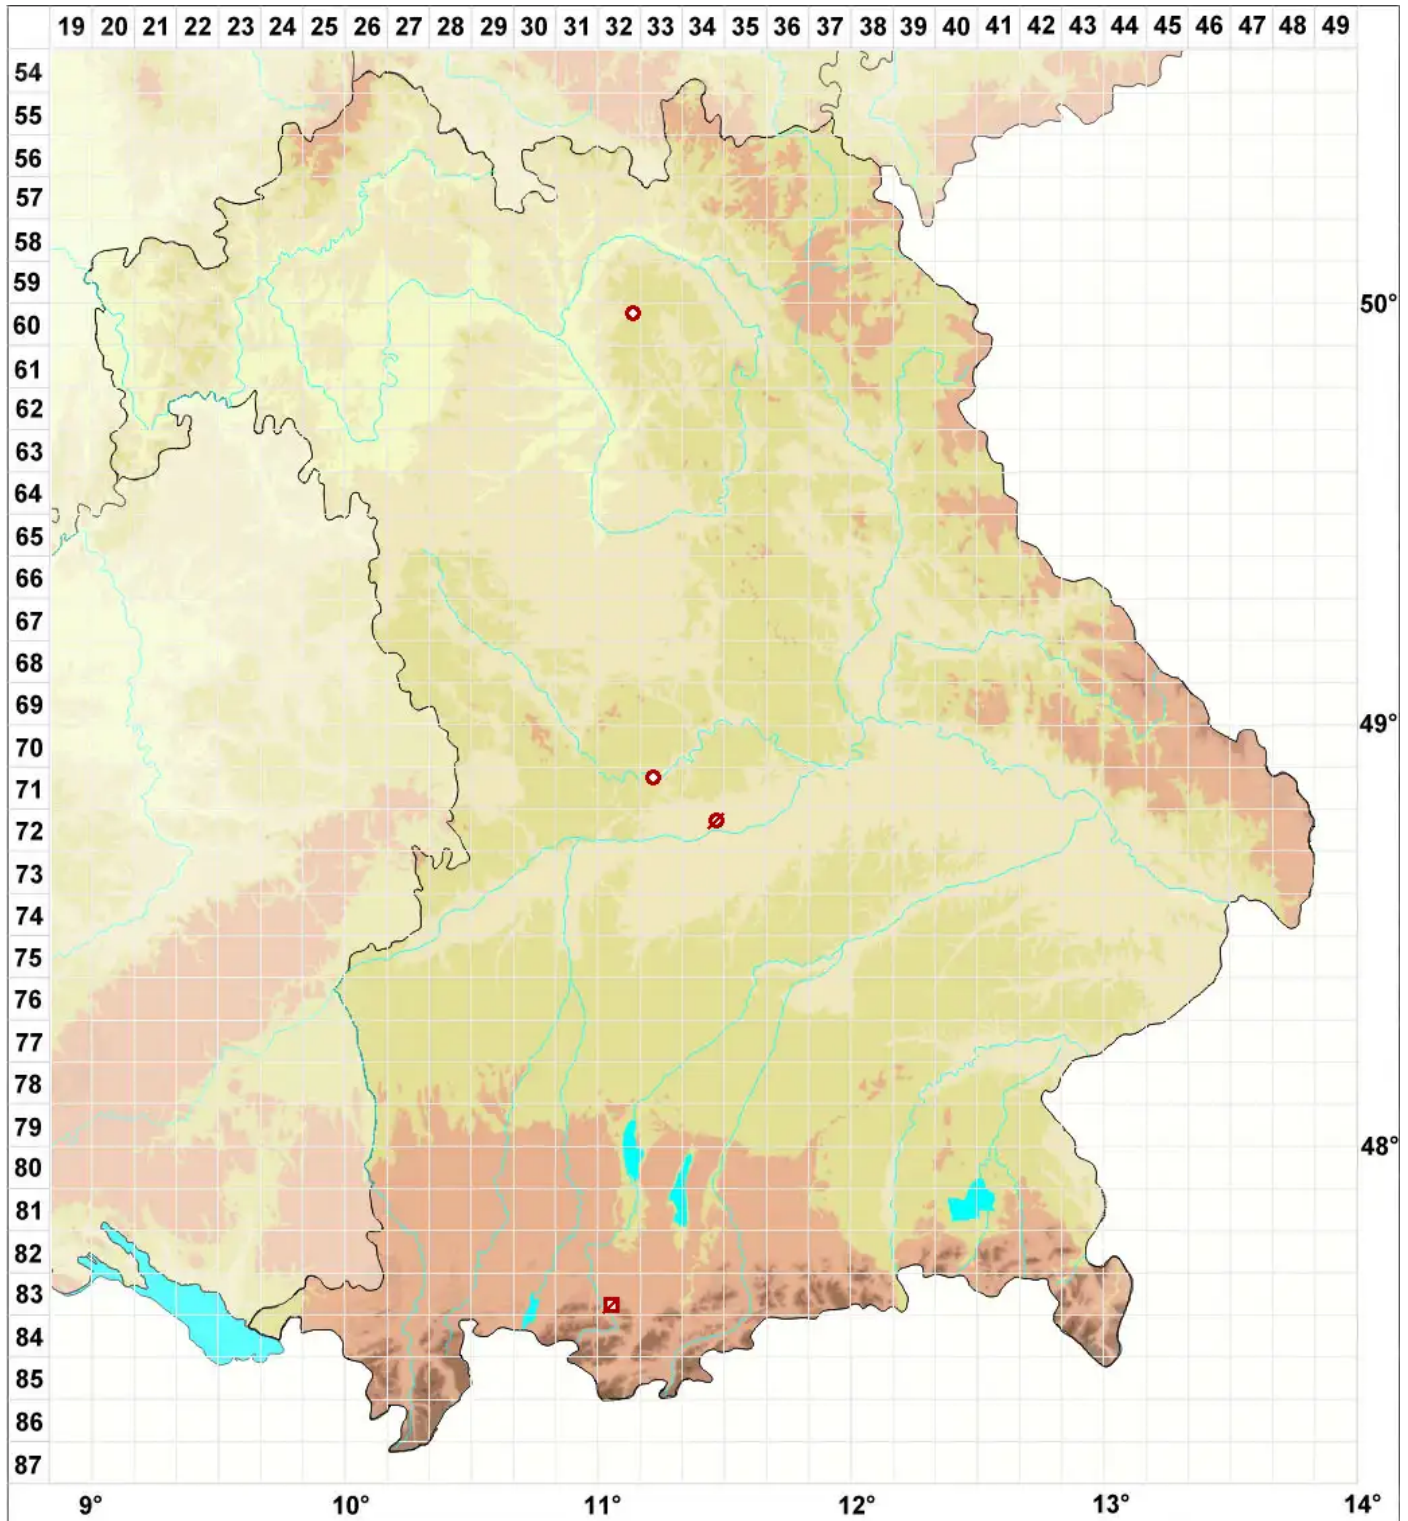

# Bacidia incompta (Borrer ex Hook.) Anzi

## Schlichte Stäbchenflechte

Legende:

### Symbole:

Ausgefülltes Symbol:  
Zeitraum von 1980 bis heute (Aktuelle Angabe)

Leeres Symbol:  
Zeitraum vor 1980 (Altangabe)

Quadrat: Herbarbeleg