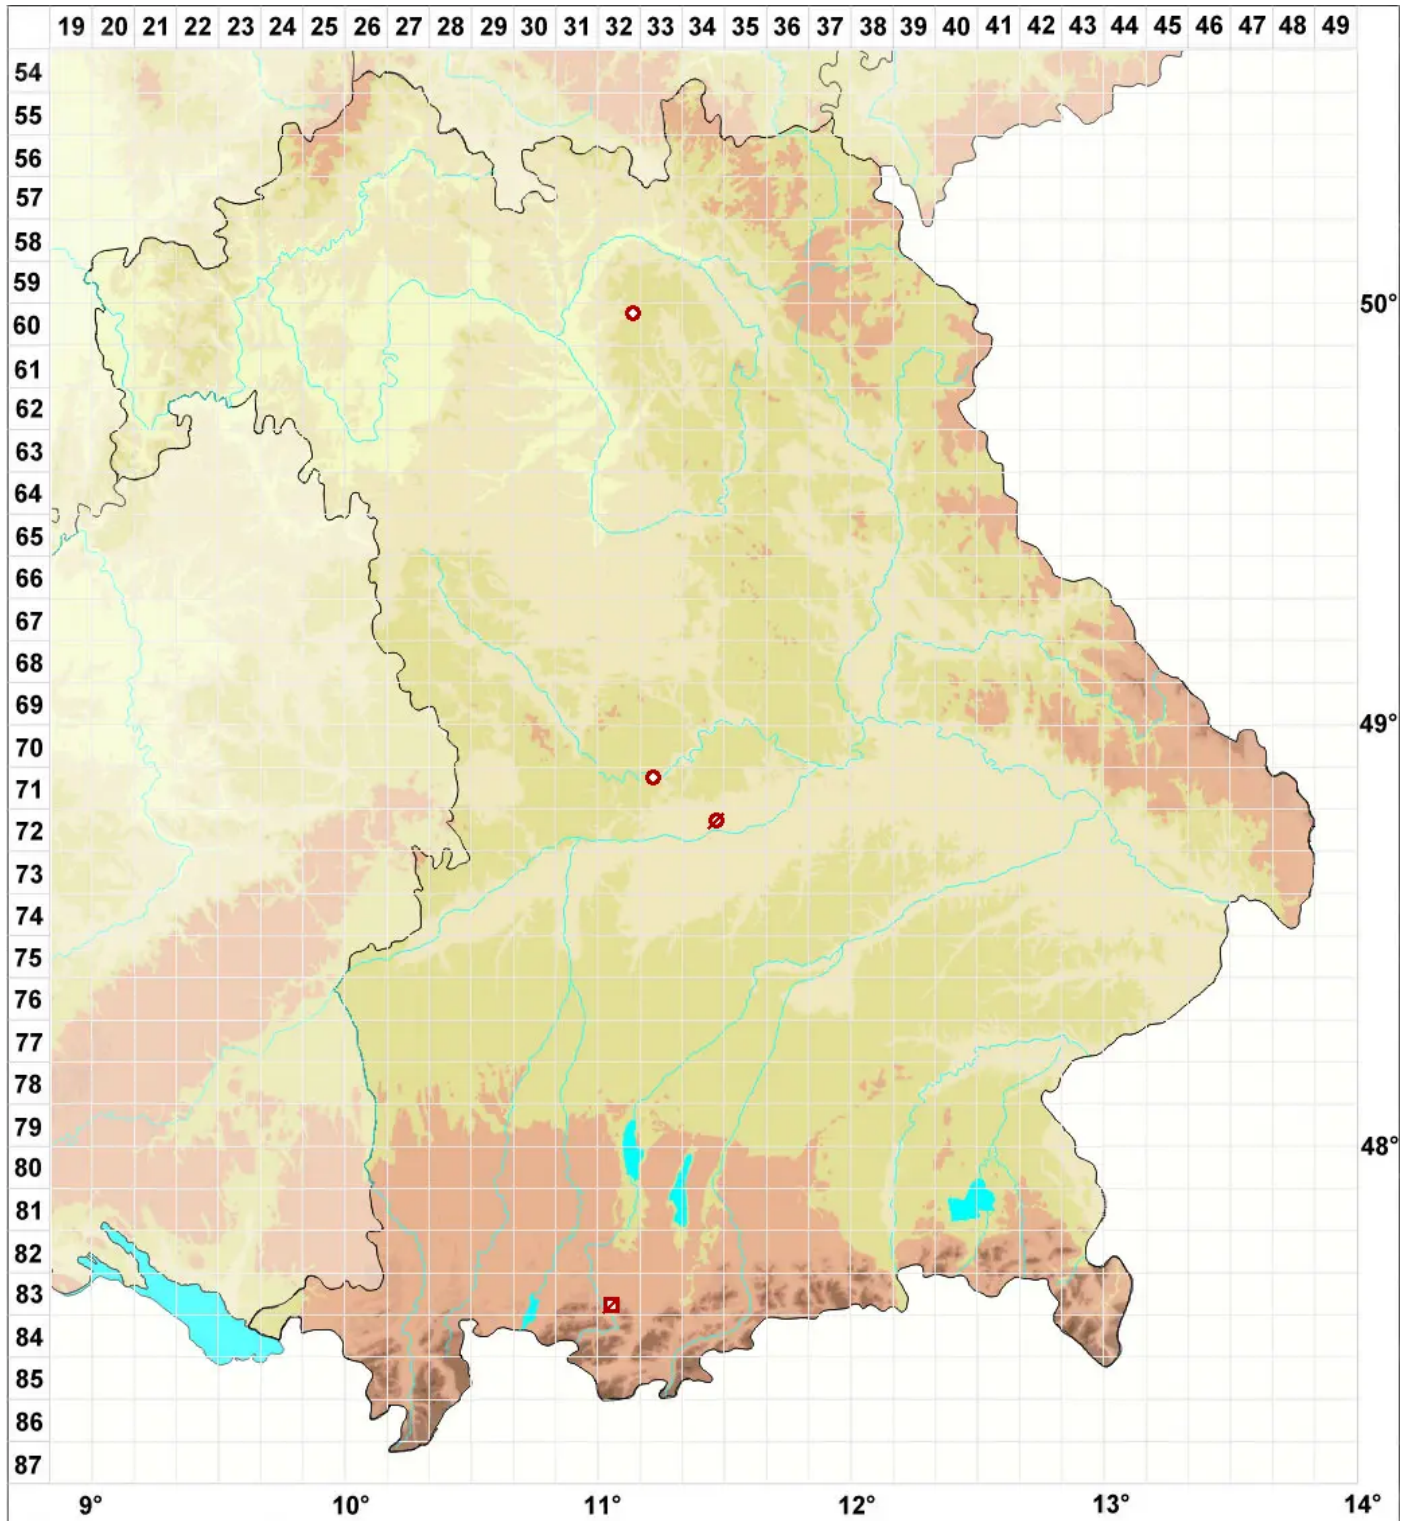

# Bacidia incompta (Borrer ex Hook.) Anzi

## Schlichte Stäbchenflechte

Legende:

**Symbole:**

Ausgefülltes Symbol:  
Zeitraum von 1980 bis heute (Aktuelle Angabe)

Leeres Symbol:  
Zeitraum vor 1980 (Altangabe)

Quadrat: Herbarbeleg