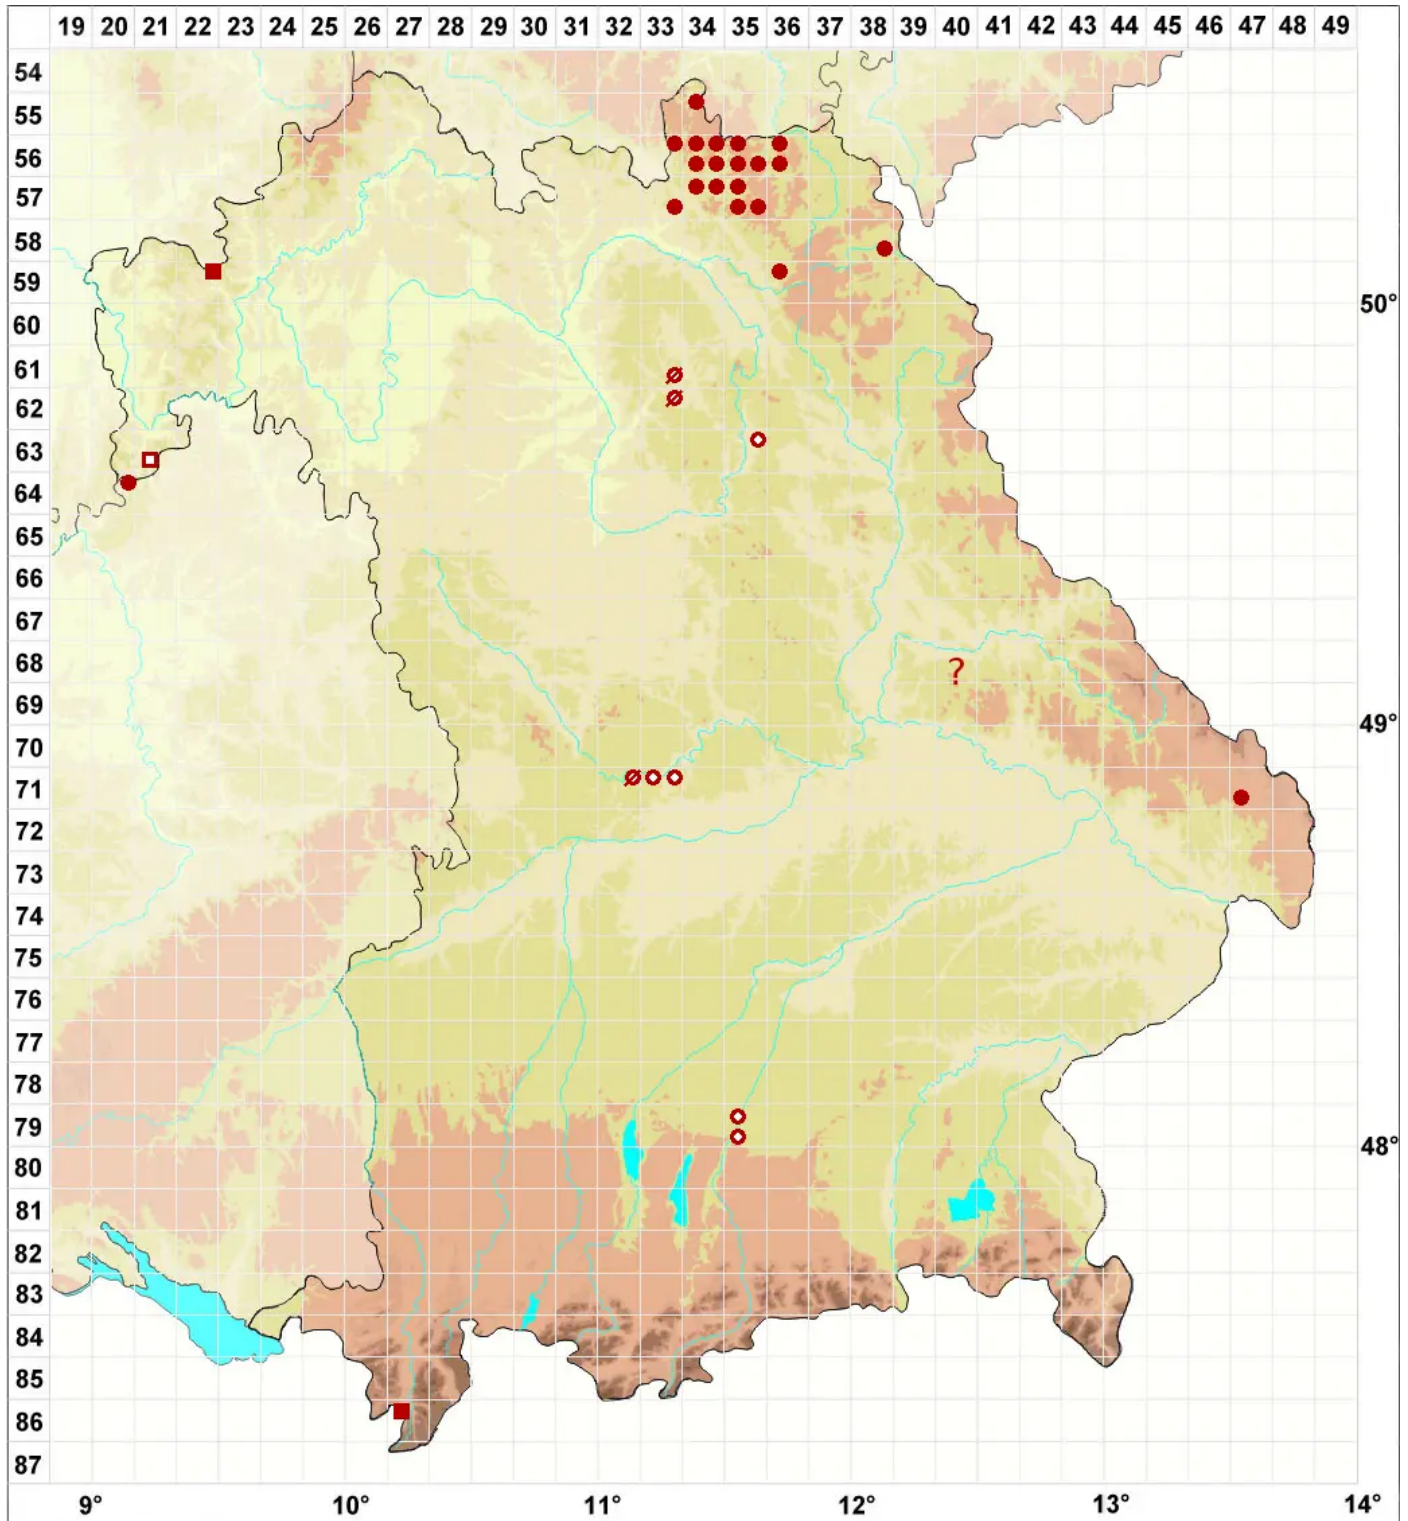

# Bacidina inundata (Fr.) Vězda

## Bach-Stäbchenflechte

Legende:

**Symbole:**

Ausgefülltes Symbol:  
Zeitraum von 1980 bis heute (Aktuelle Angabe)

Leeres Symbol:  
Zeitraum vor 1980 (Altangabe)

Quadrat: Herbarbeleg