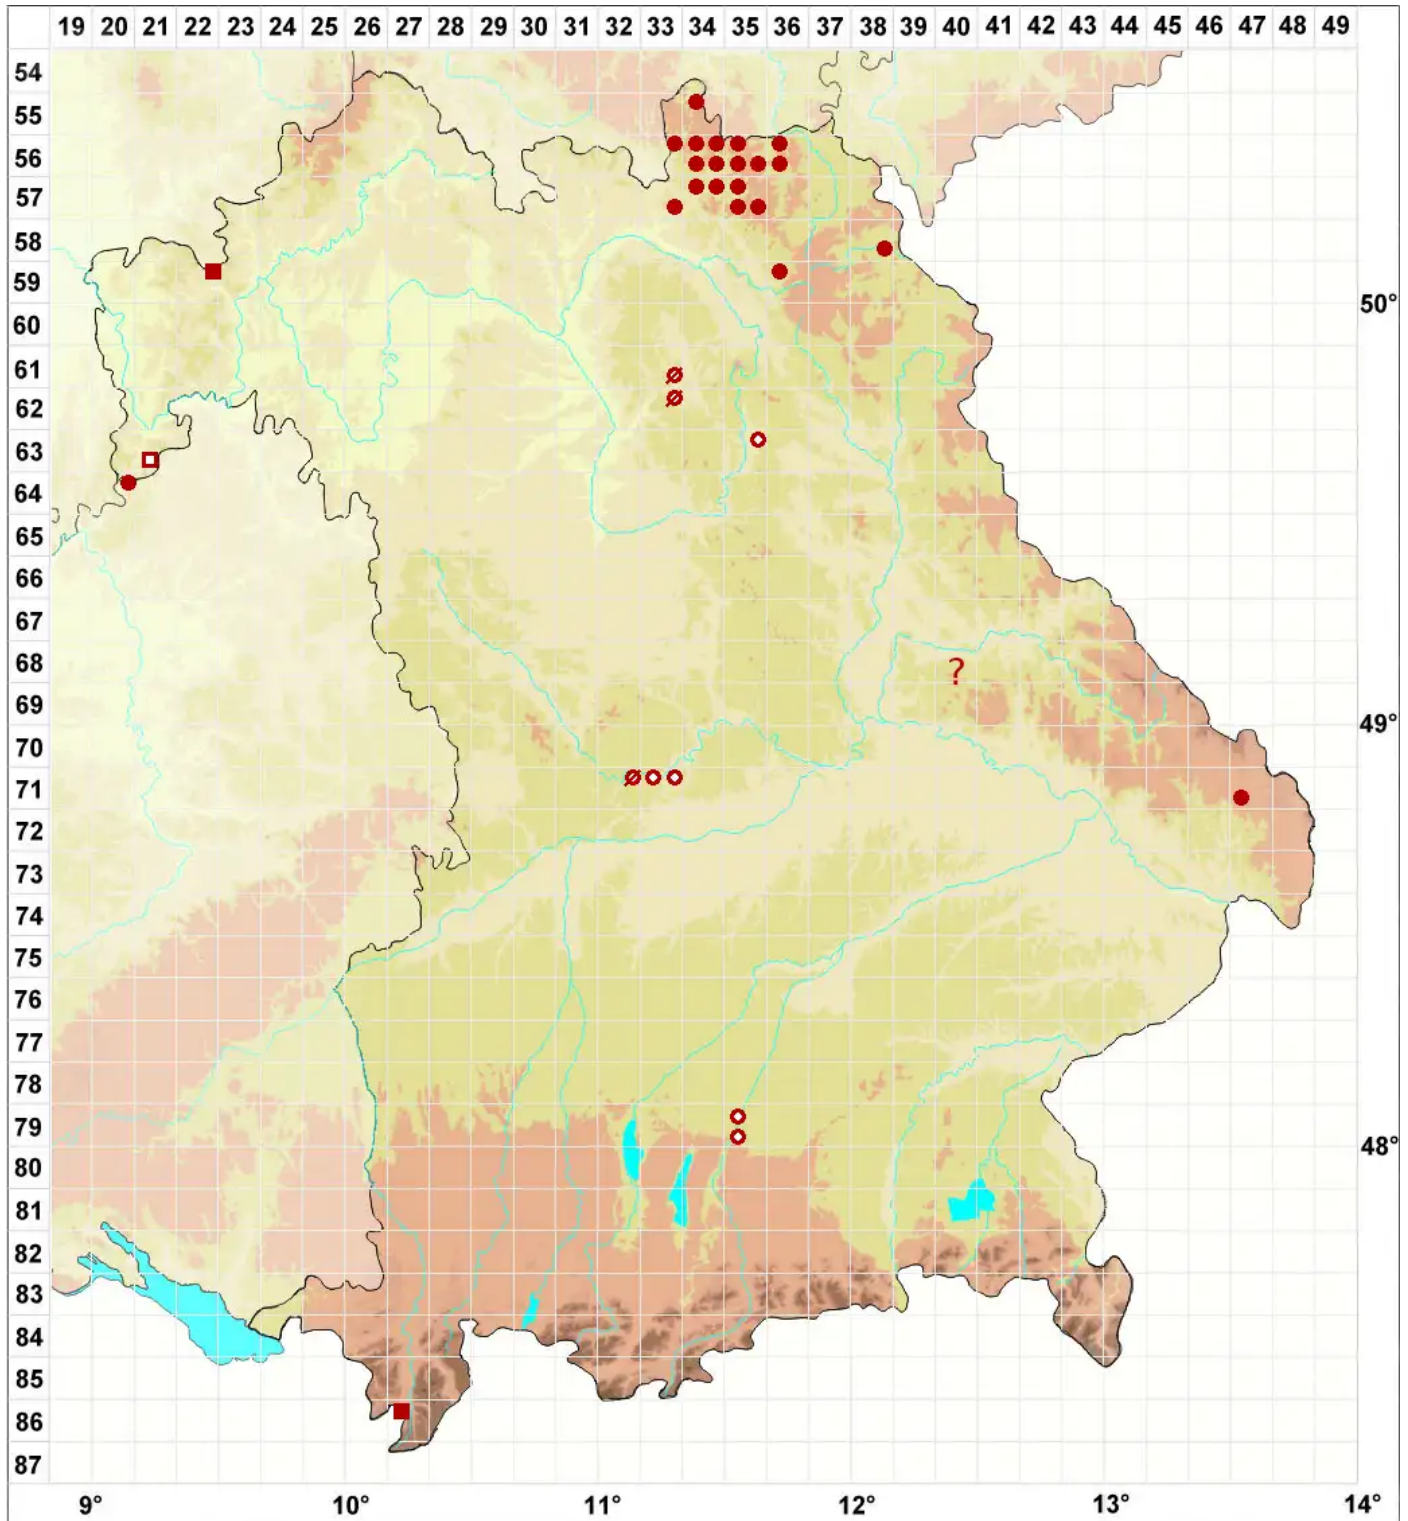

# Bacidina inundata (Fr.) Vězda

## Bach-Stäbchenflechte

Legende:

**Symbole:**

Ausgefülltes Symbol:  
Zeitraum von 1980 bis heute (Aktuelle Angabe)

Leeres Symbol:  
Zeitraum vor 1980 (Altangabe)

Quadrat: Herbarbeleg