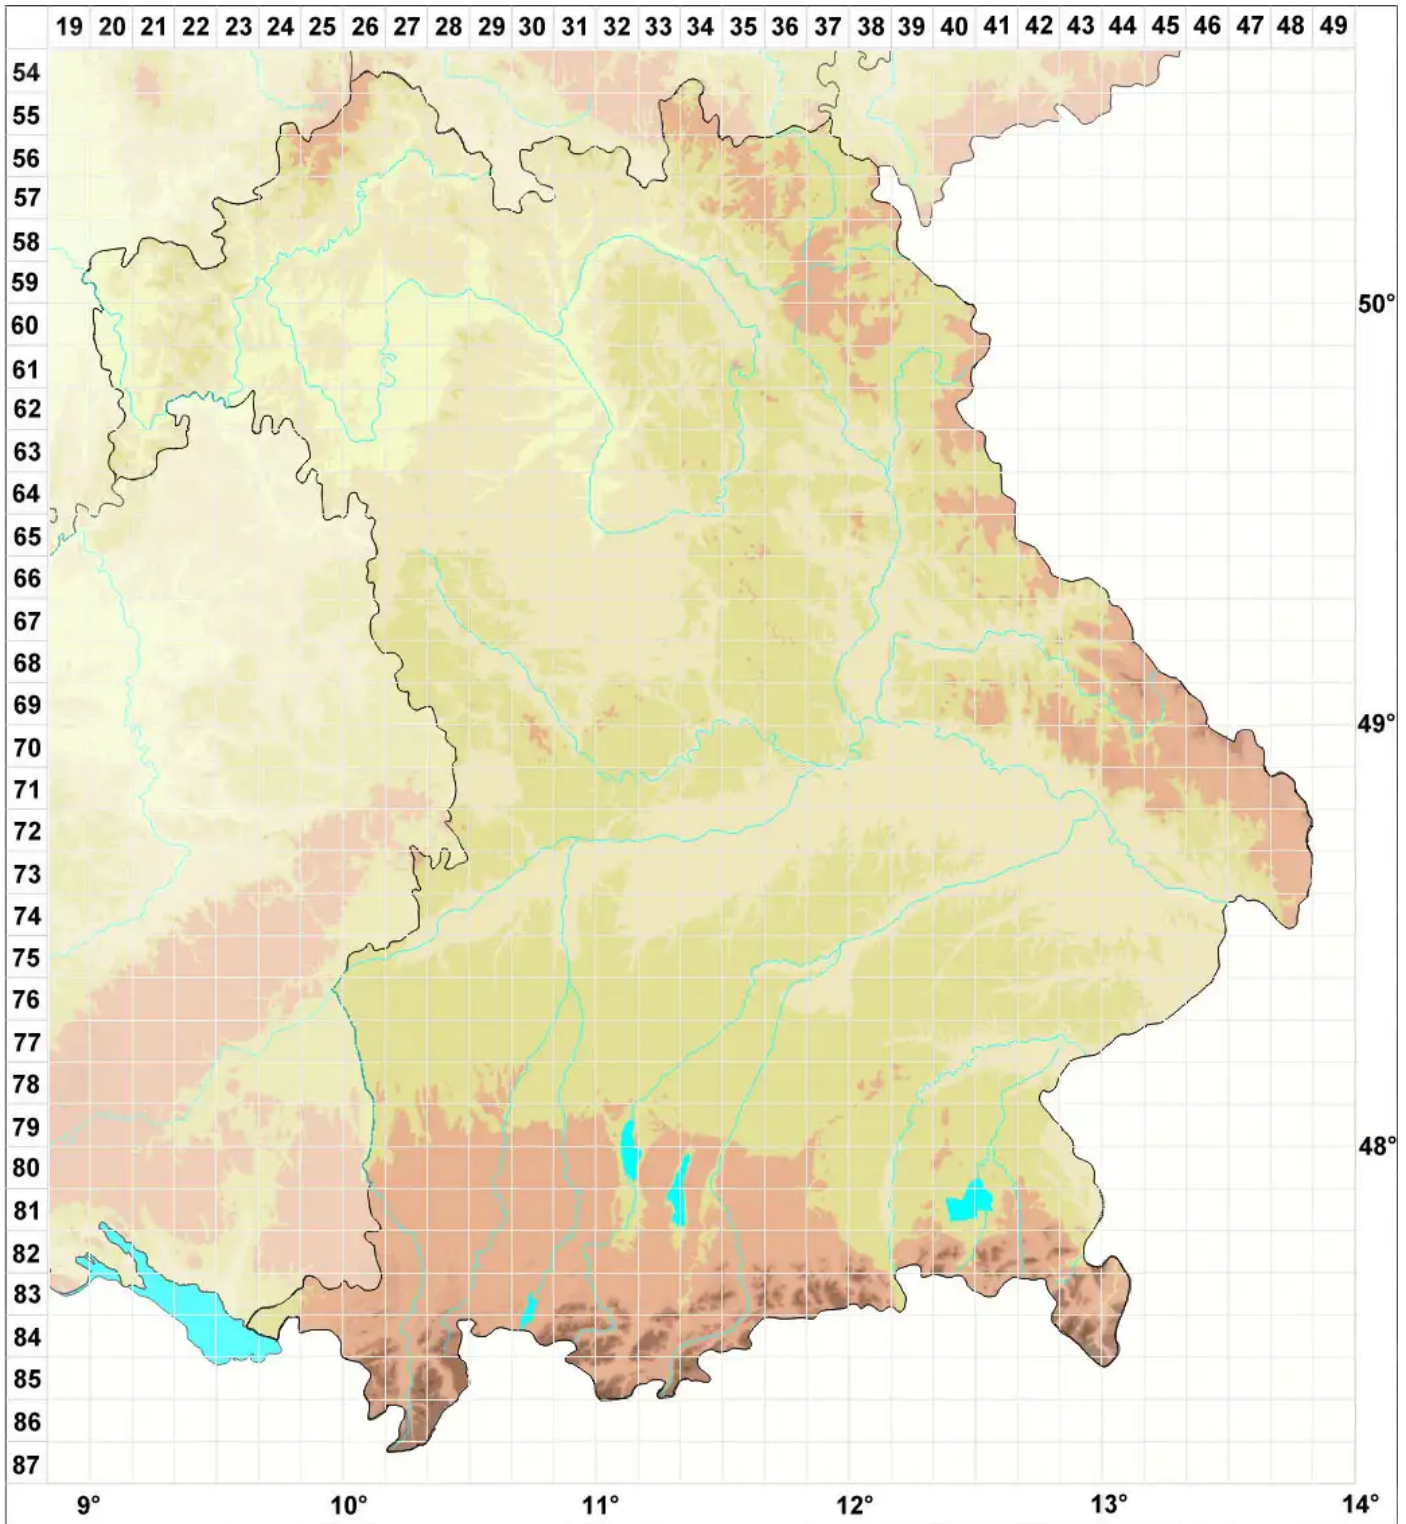

Bacidia killiasii (Hepp) D. Hawksw.

Legende:

- Symbole:**
Ausgefülltes Symbol:
Zeitraum von 1980 bis heute (Aktuelle Angabe)
Leeres Symbol:
Zeitraum vor 1980 (Altangabe)
Quadrat: Herbarbeleg