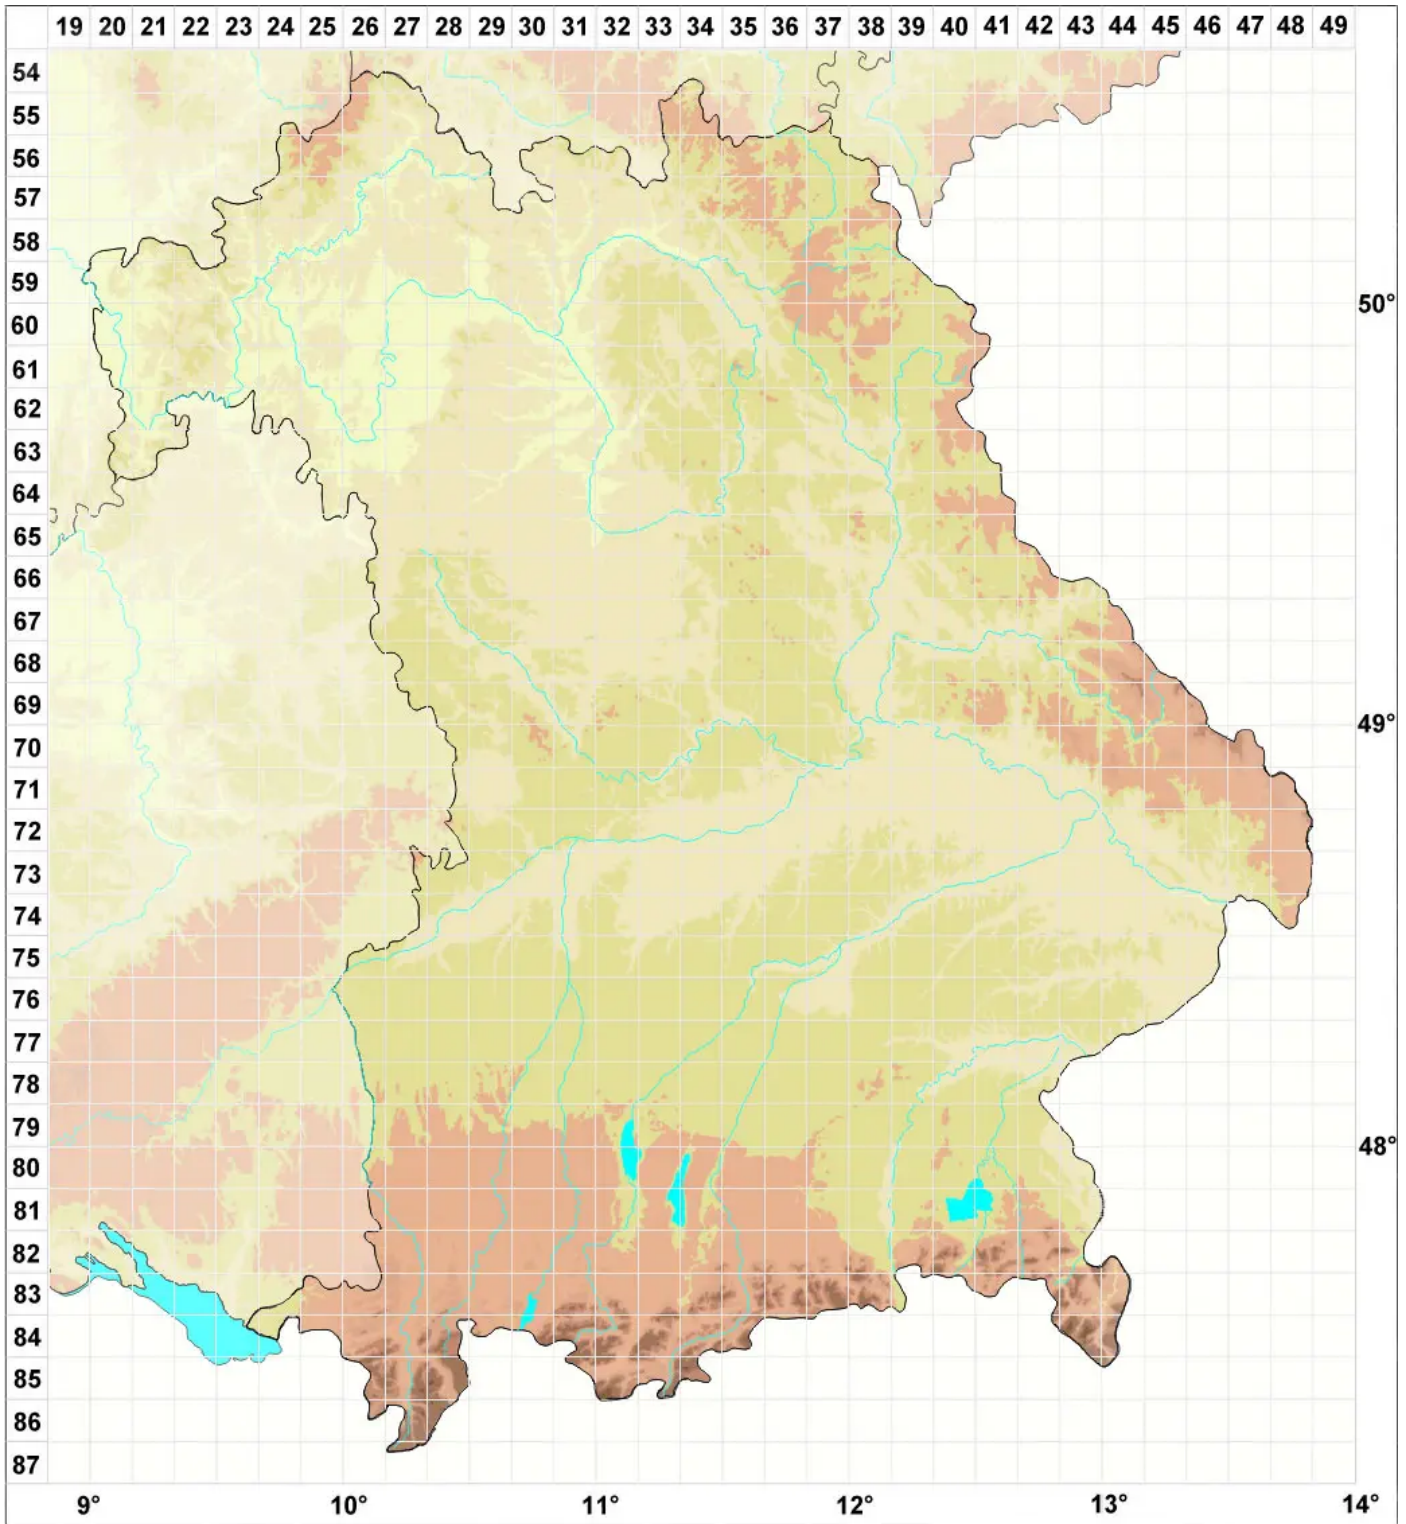

Bacidia killiasii (Hepp) D. Hawksw.

Legende:

- Symbole:**
- Ausgefülltes Symbol:
Zeitraum von 1980 bis heute (Aktuelle Angabe)
 - Leeres Symbol:
Zeitraum vor 1980 (Altangabe)
 - Quadrat: Herbarbeleg