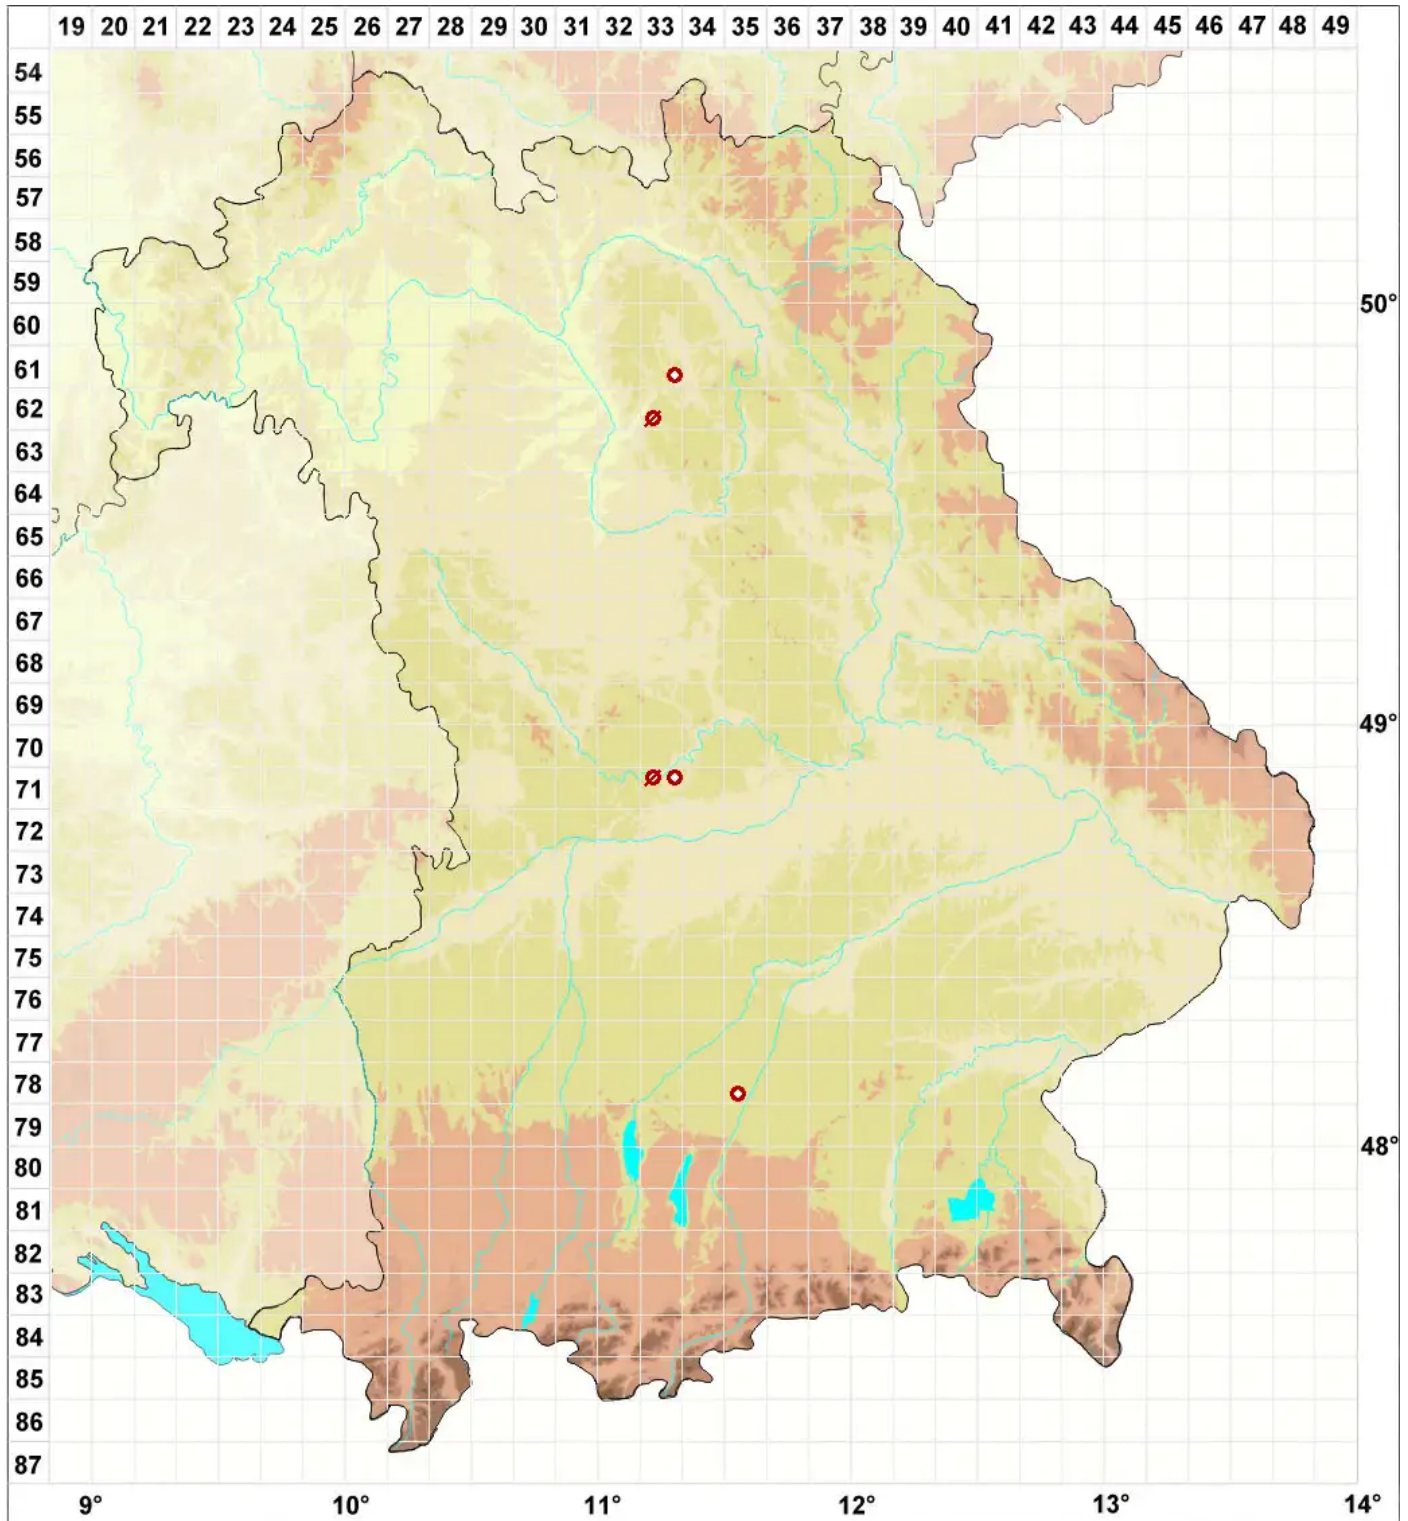

# Bacidia laurocerasi (Delise ex Duby) Zahlbr.

## Kirschchlorbeer-Stäbchenflechte

Legende:

**Symbole:**

Ausgefülltes Symbol:  
Zeitraum von 1980 bis heute (Aktuelle Angabe)

Leeres Symbol:  
Zeitraum vor 1980 (Altangabe)

Quadrat: Herbarbeleg