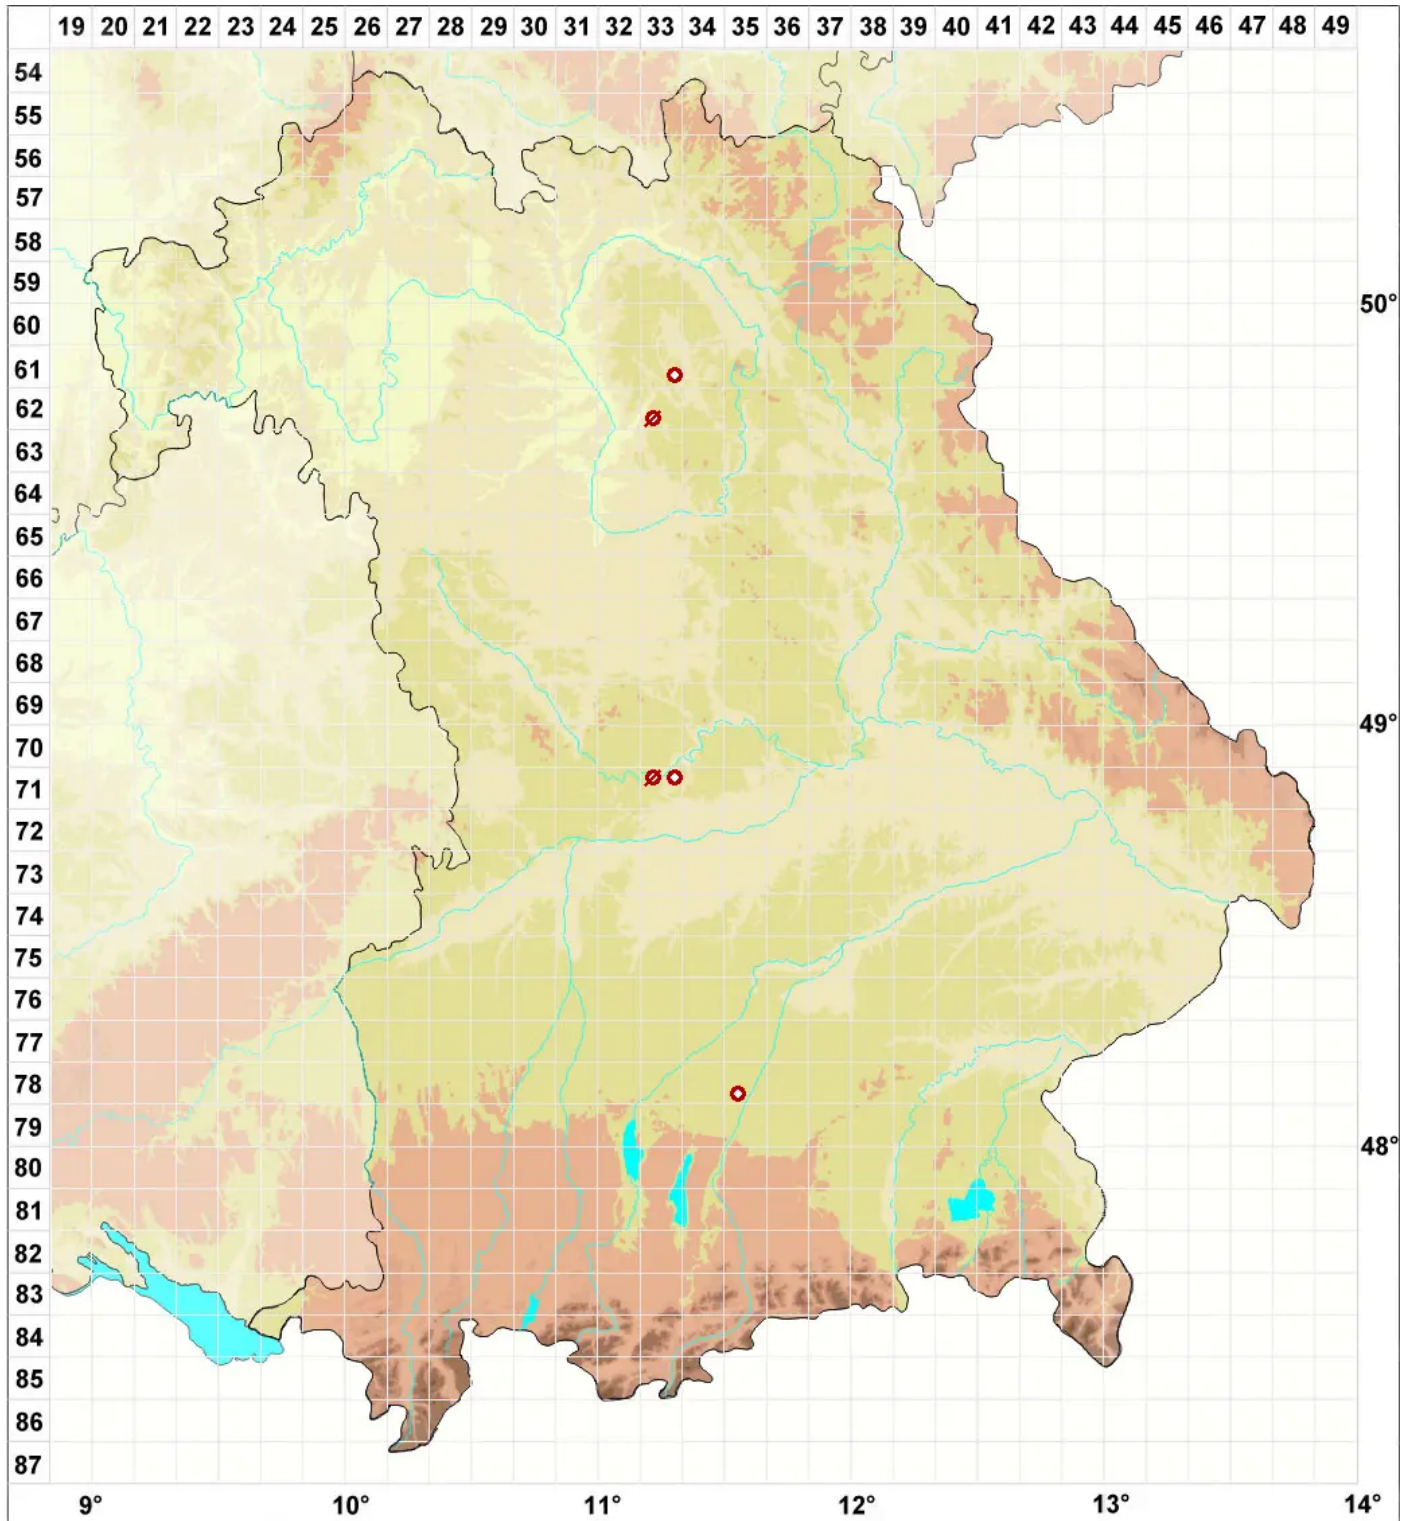

# Bacidia laurocerasi (Delise ex Duby) Zahlbr.

## Kirschchlorbeer-Stäbchenflechte

Legende:

**Symbole:**

Ausgefülltes Symbol:  
Zeitraum von 1980 bis heute (Aktuelle Angabe)

Leeres Symbol:  
Zeitraum vor 1980 (Altangabe)

Quadrat: Herbarbeleg