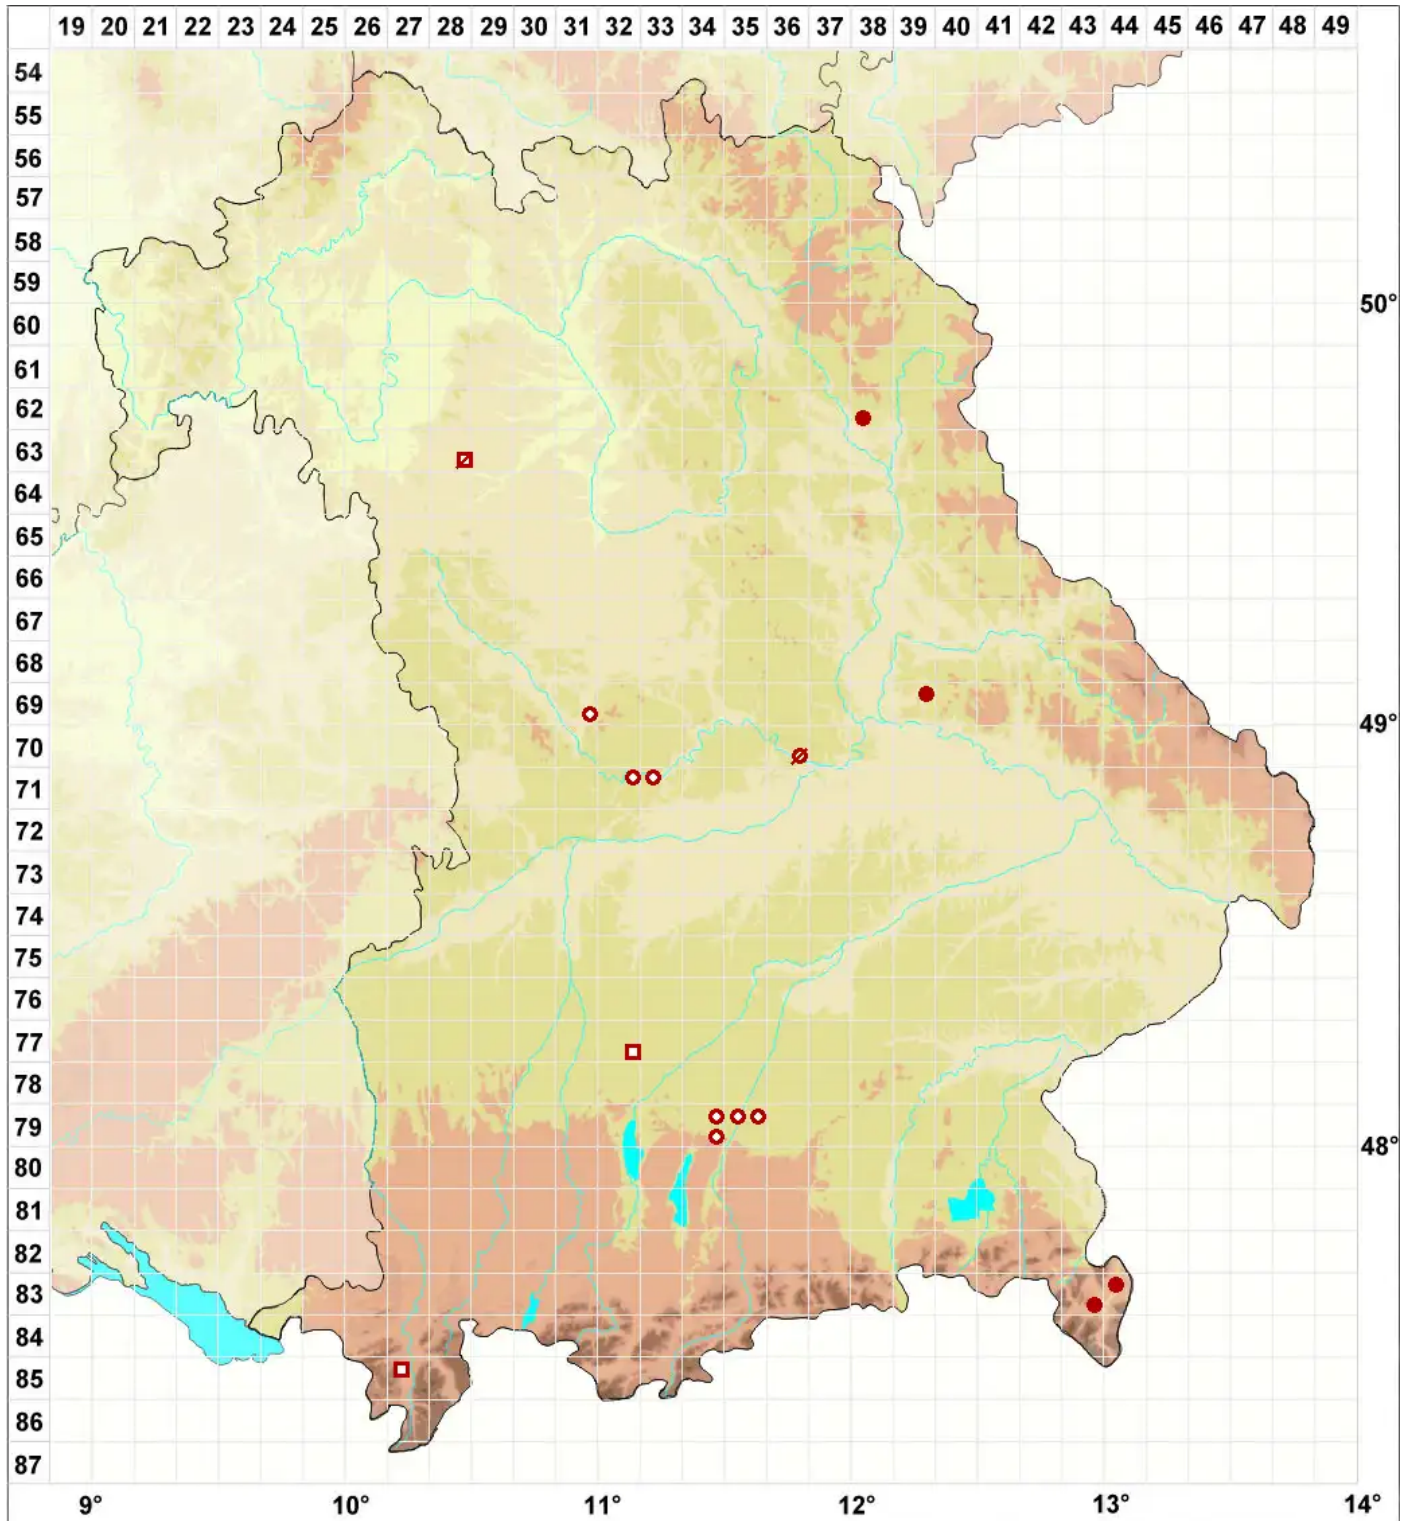

# Micarea melaena (Nyl.) Hedl.

## Schwarze Krümelflechte

Legende:

**Symbole:**  
Ausgefülltes Symbol:  
Zeitraum von 1980 bis heute (Aktuelle Angabe)  
Leeres Symbol:  
Zeitraum vor 1980 (Altangabe)  
Quadrat: Herbarbeleg