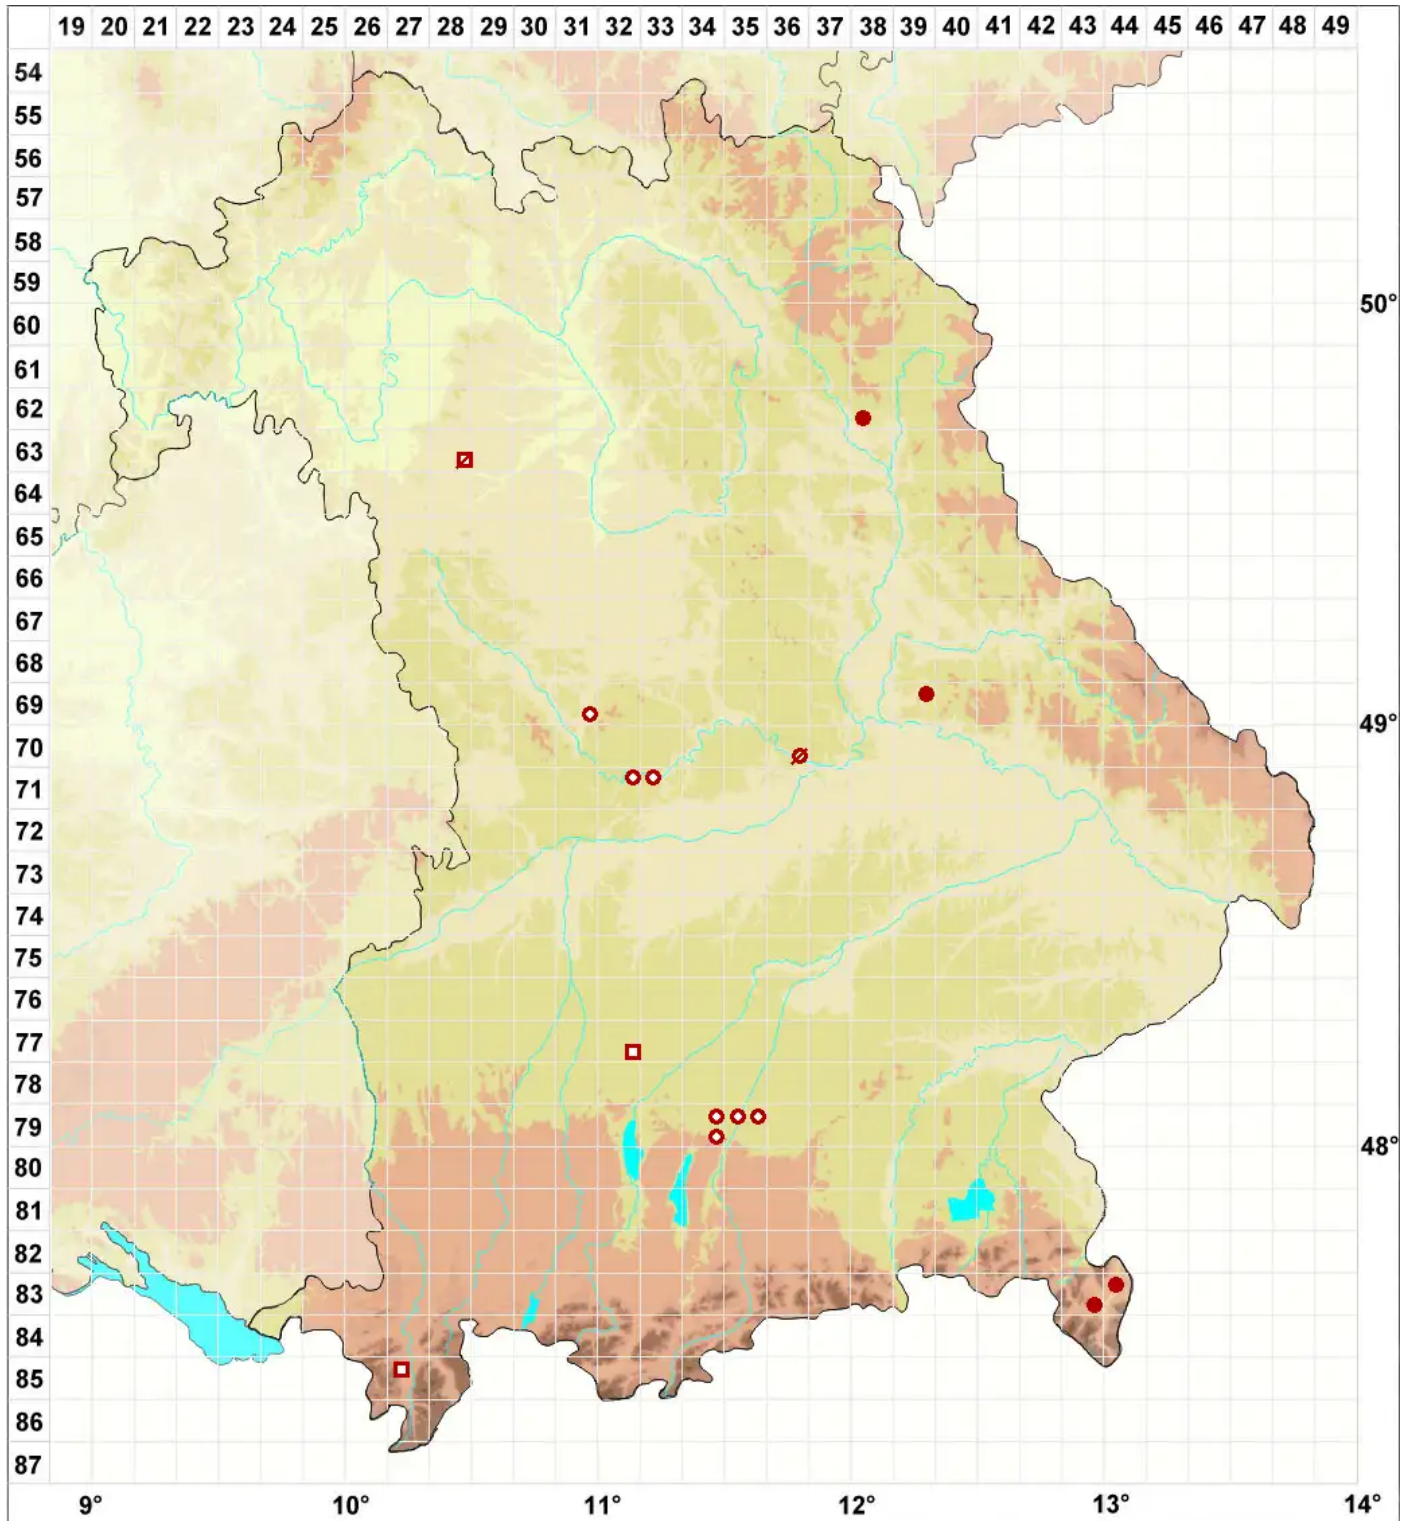

Micarea melaena (Nyl.) Hedl.

Schwarze Krümflechte

Legende:

Symbole:

Ausgefülltes Symbol:
Zeitraum von 1980 bis heute (Aktuelle Angabe)

Leeres Symbol:
Zeitraum vor 1980 (Altangabe)

Quadrat: Herbarbeleg