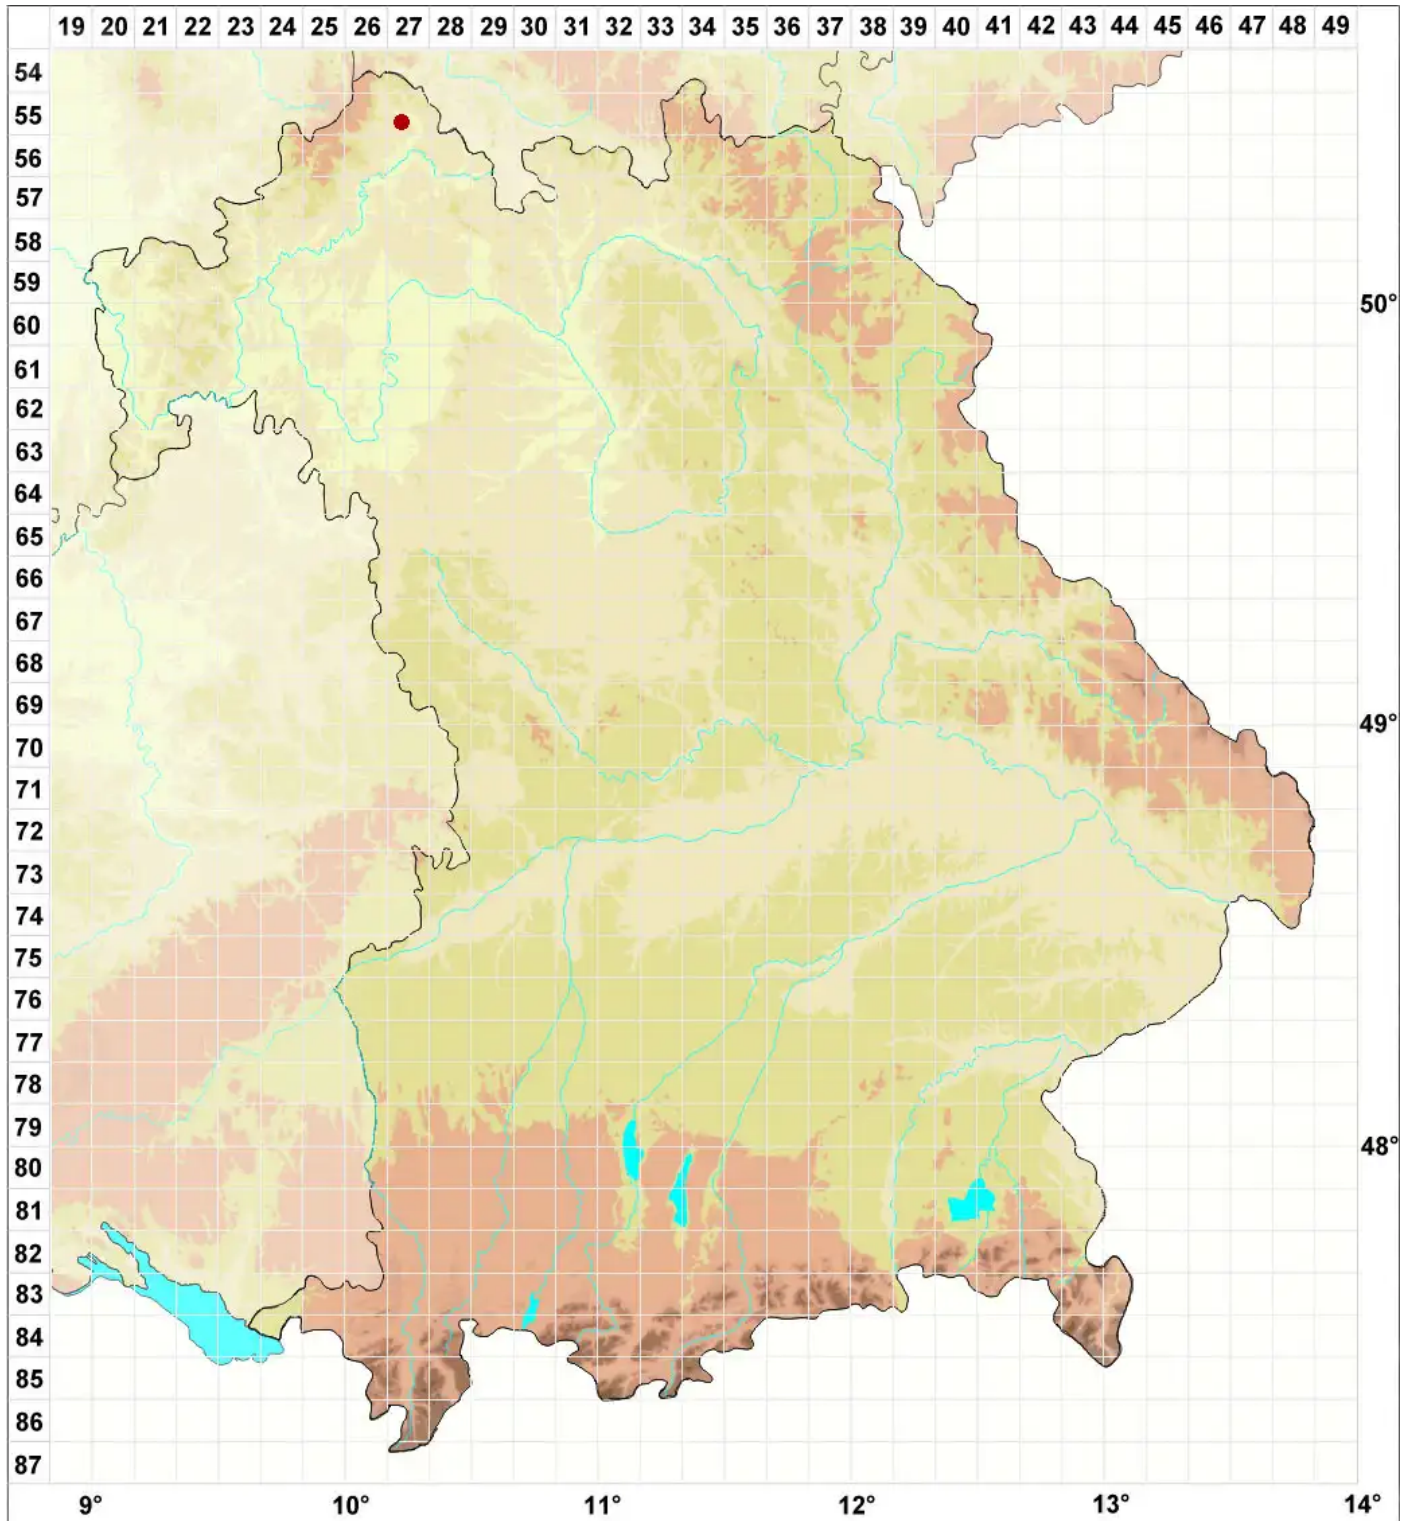

# Bilimbia microcarpa Th. Fr.

## Kleinfrüchtige Stäbchenflechte

Legende:

**Symbole:**

Ausgefülltes Symbol:  
Zeitraum von 1980 bis heute (Aktuelle Angabe)

Leeres Symbol:  
Zeitraum vor 1980 (Altangabe)

Quadrat: Herbarbeleg