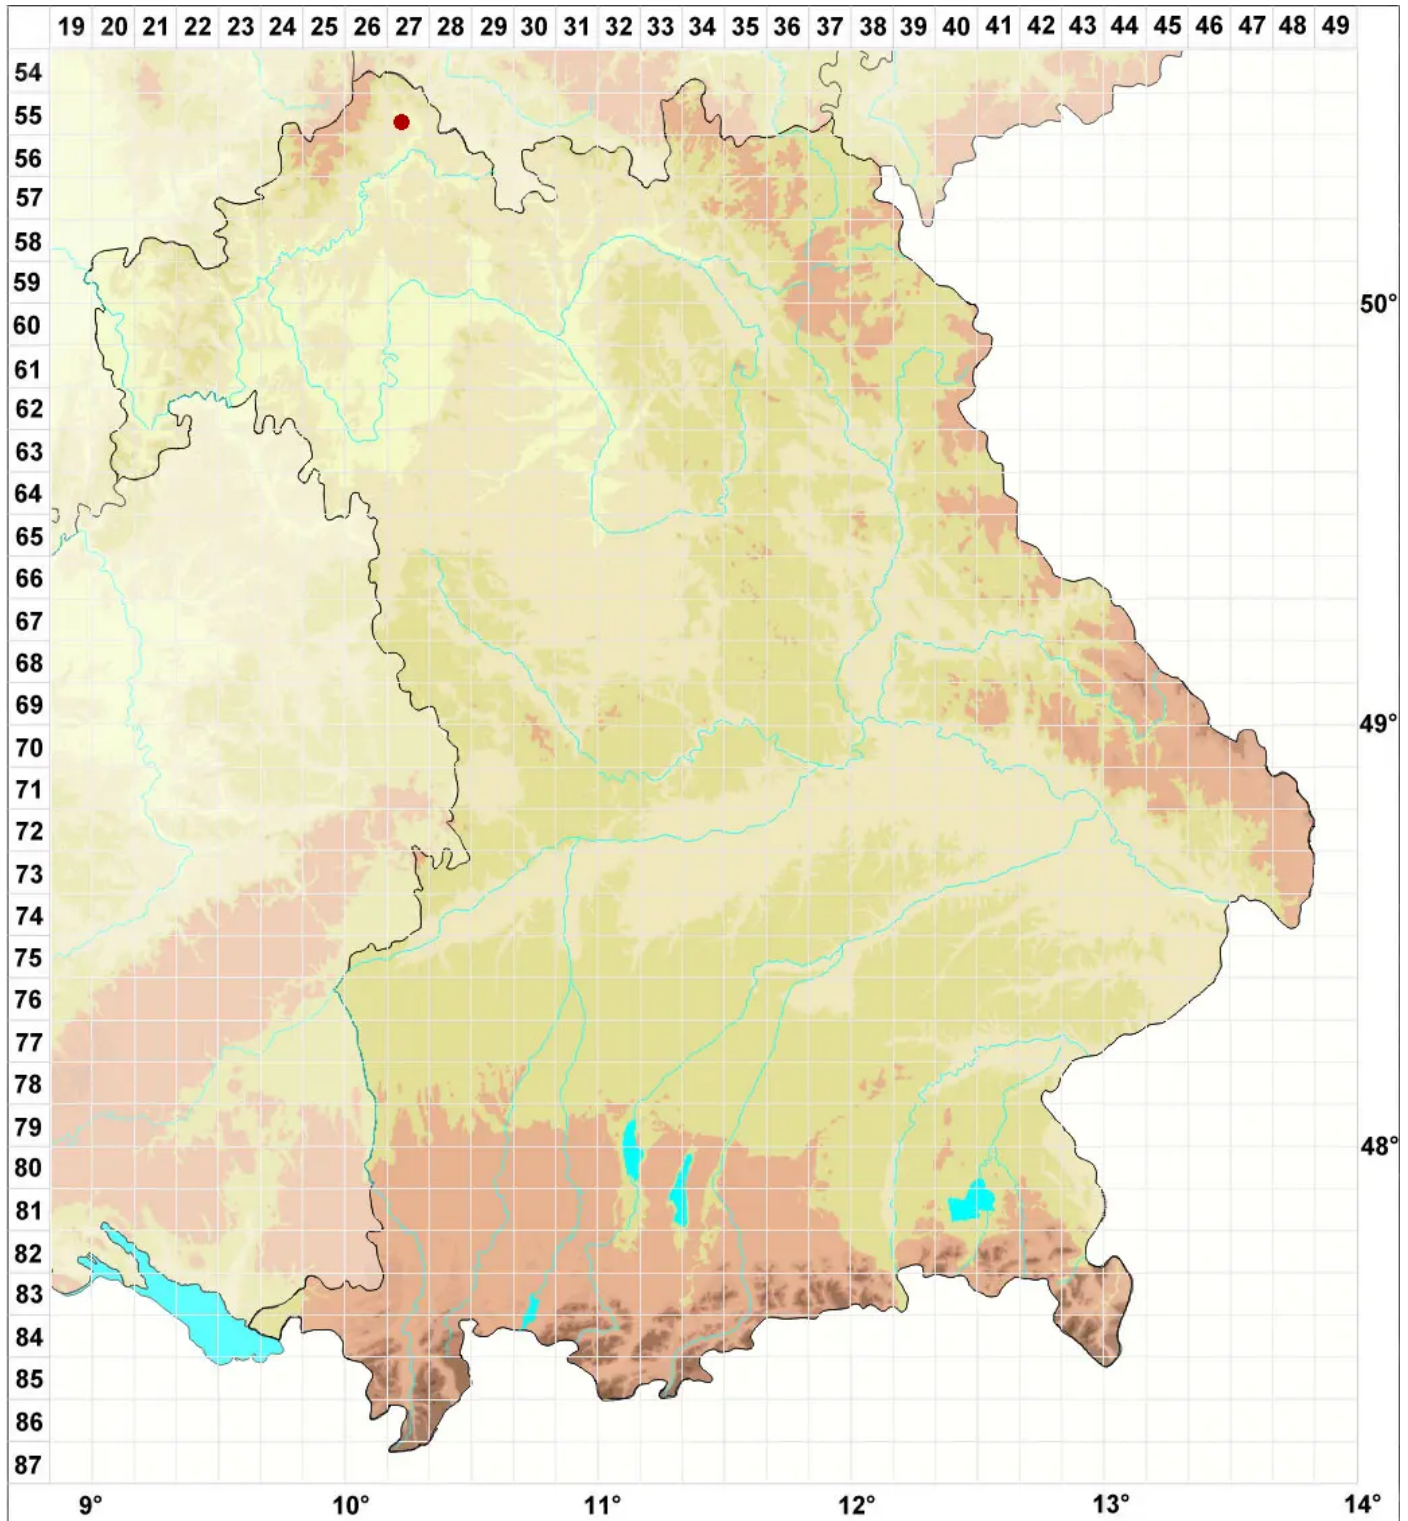

# Bilimbia microcarpa Th. Fr.

## Kleinfrüchtige Stäbchenflechte

Legende:

- Symbole:**
- Ausgefülltes Symbol:  
Zeitraum von 1980 bis heute (Aktuelle Angabe)
  - Leeres Symbol:  
Zeitraum vor 1980 (Altangabe)
  - Quadrat: Herbarbeleg