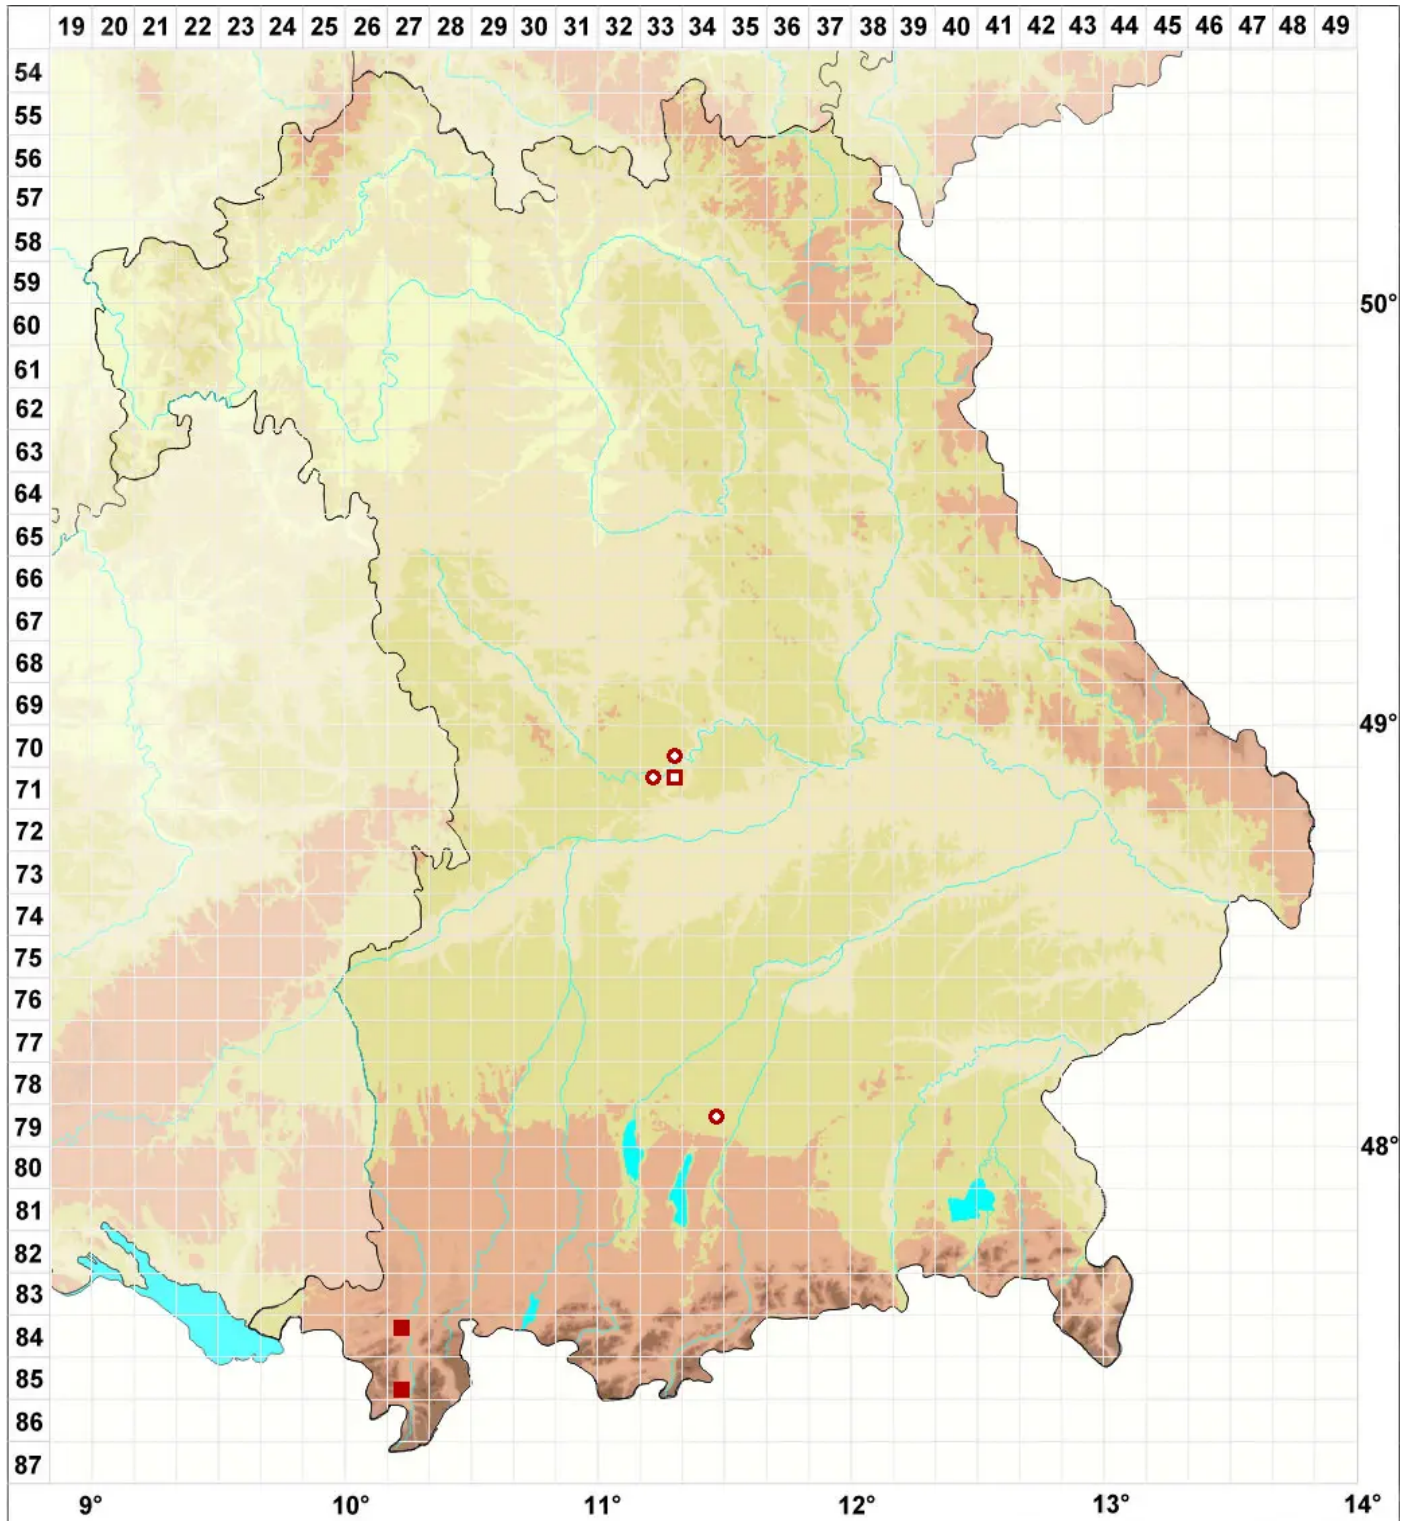

Bacidia beckhausii Körb.

Beckhaus' Stäbchenflechte

Legende:

Symbole:

Ausgefülltes Symbol:
Zeitraum von 1980 bis heute (Aktuelle Angabe)

Leeres Symbol:
Zeitraum vor 1980 (Altangabe)

Quadrat: Herbarbeleg