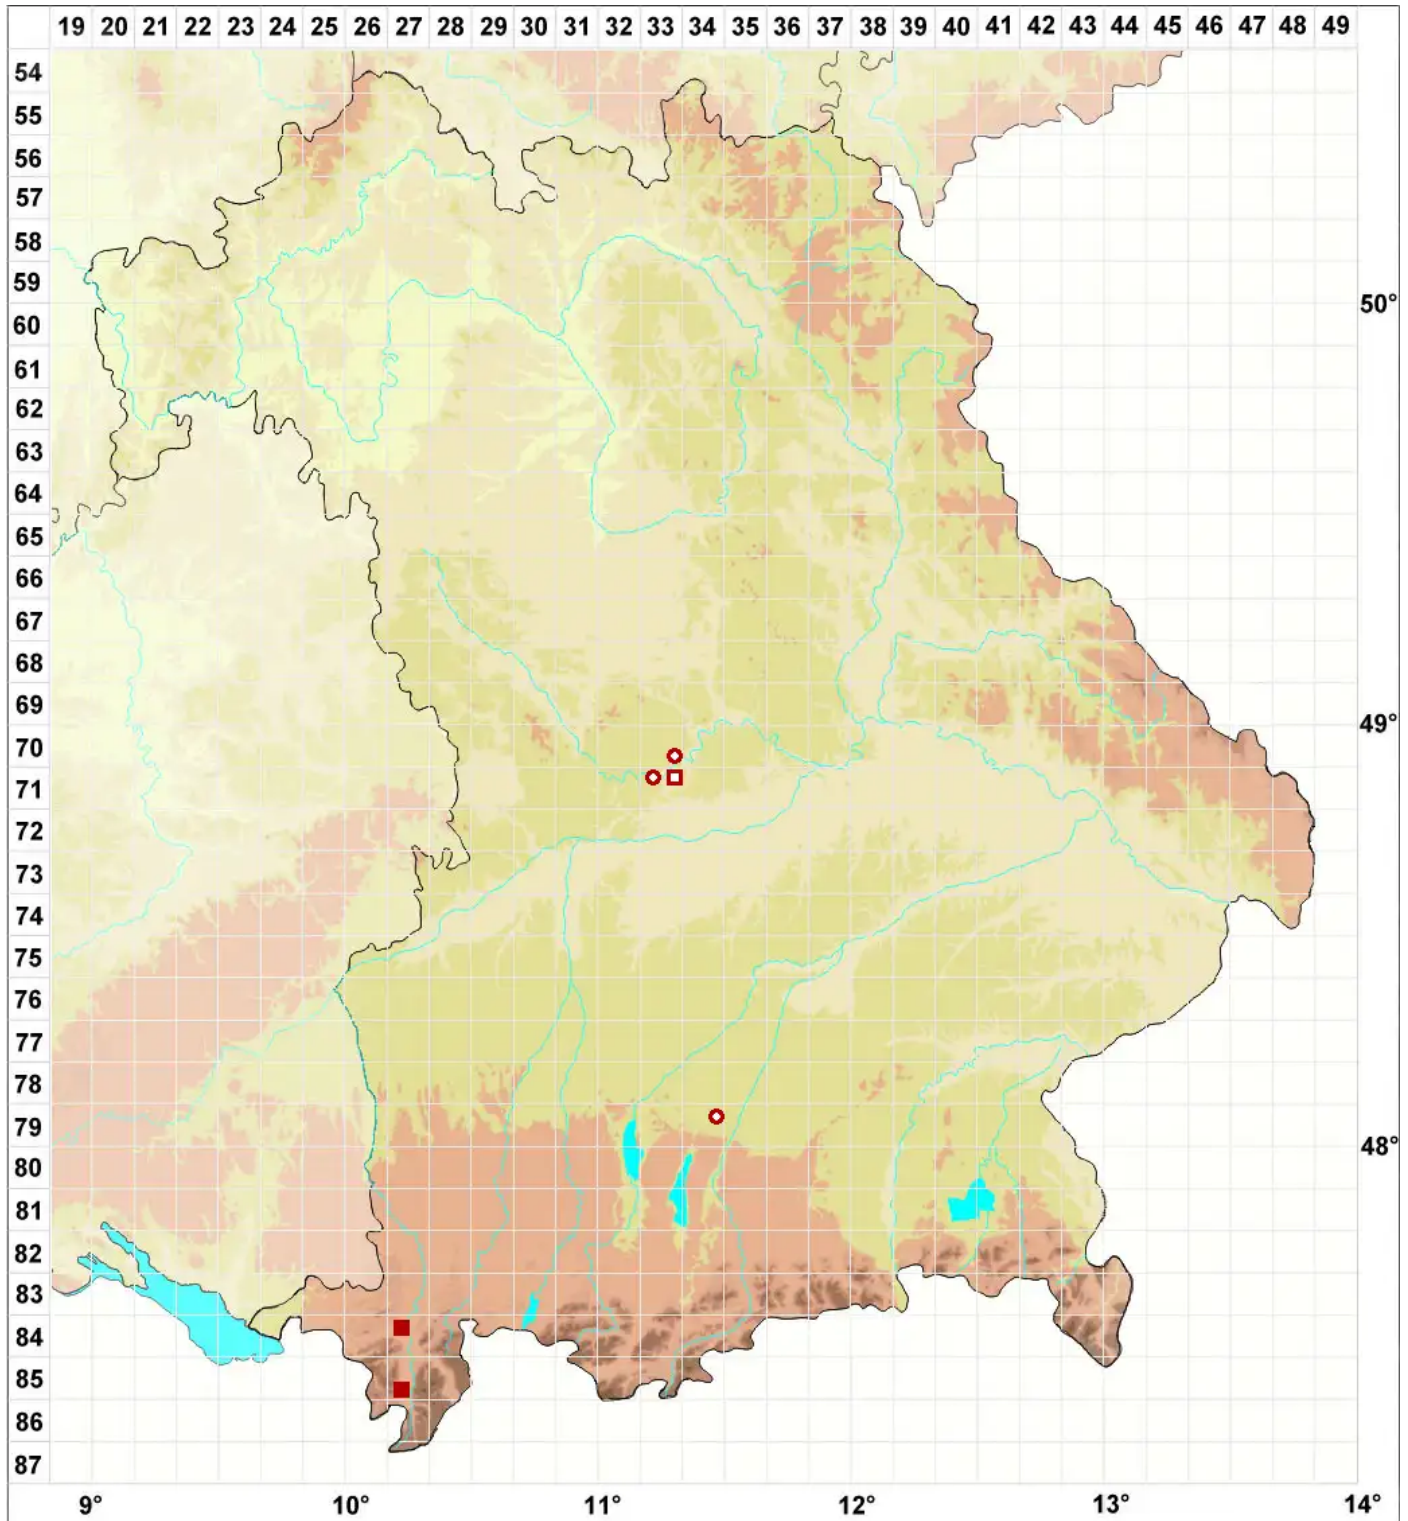

# Bacidia beckhausii Körb.

## Beckhaus' Stäbchenflechte

Legende:

**Symbole:**

Ausgefülltes Symbol:  
Zeitraum von 1980 bis heute (Aktuelle Angabe)

Leeres Symbol:  
Zeitraum vor 1980 (Altangabe)

Quadrat: Herbarbeleg