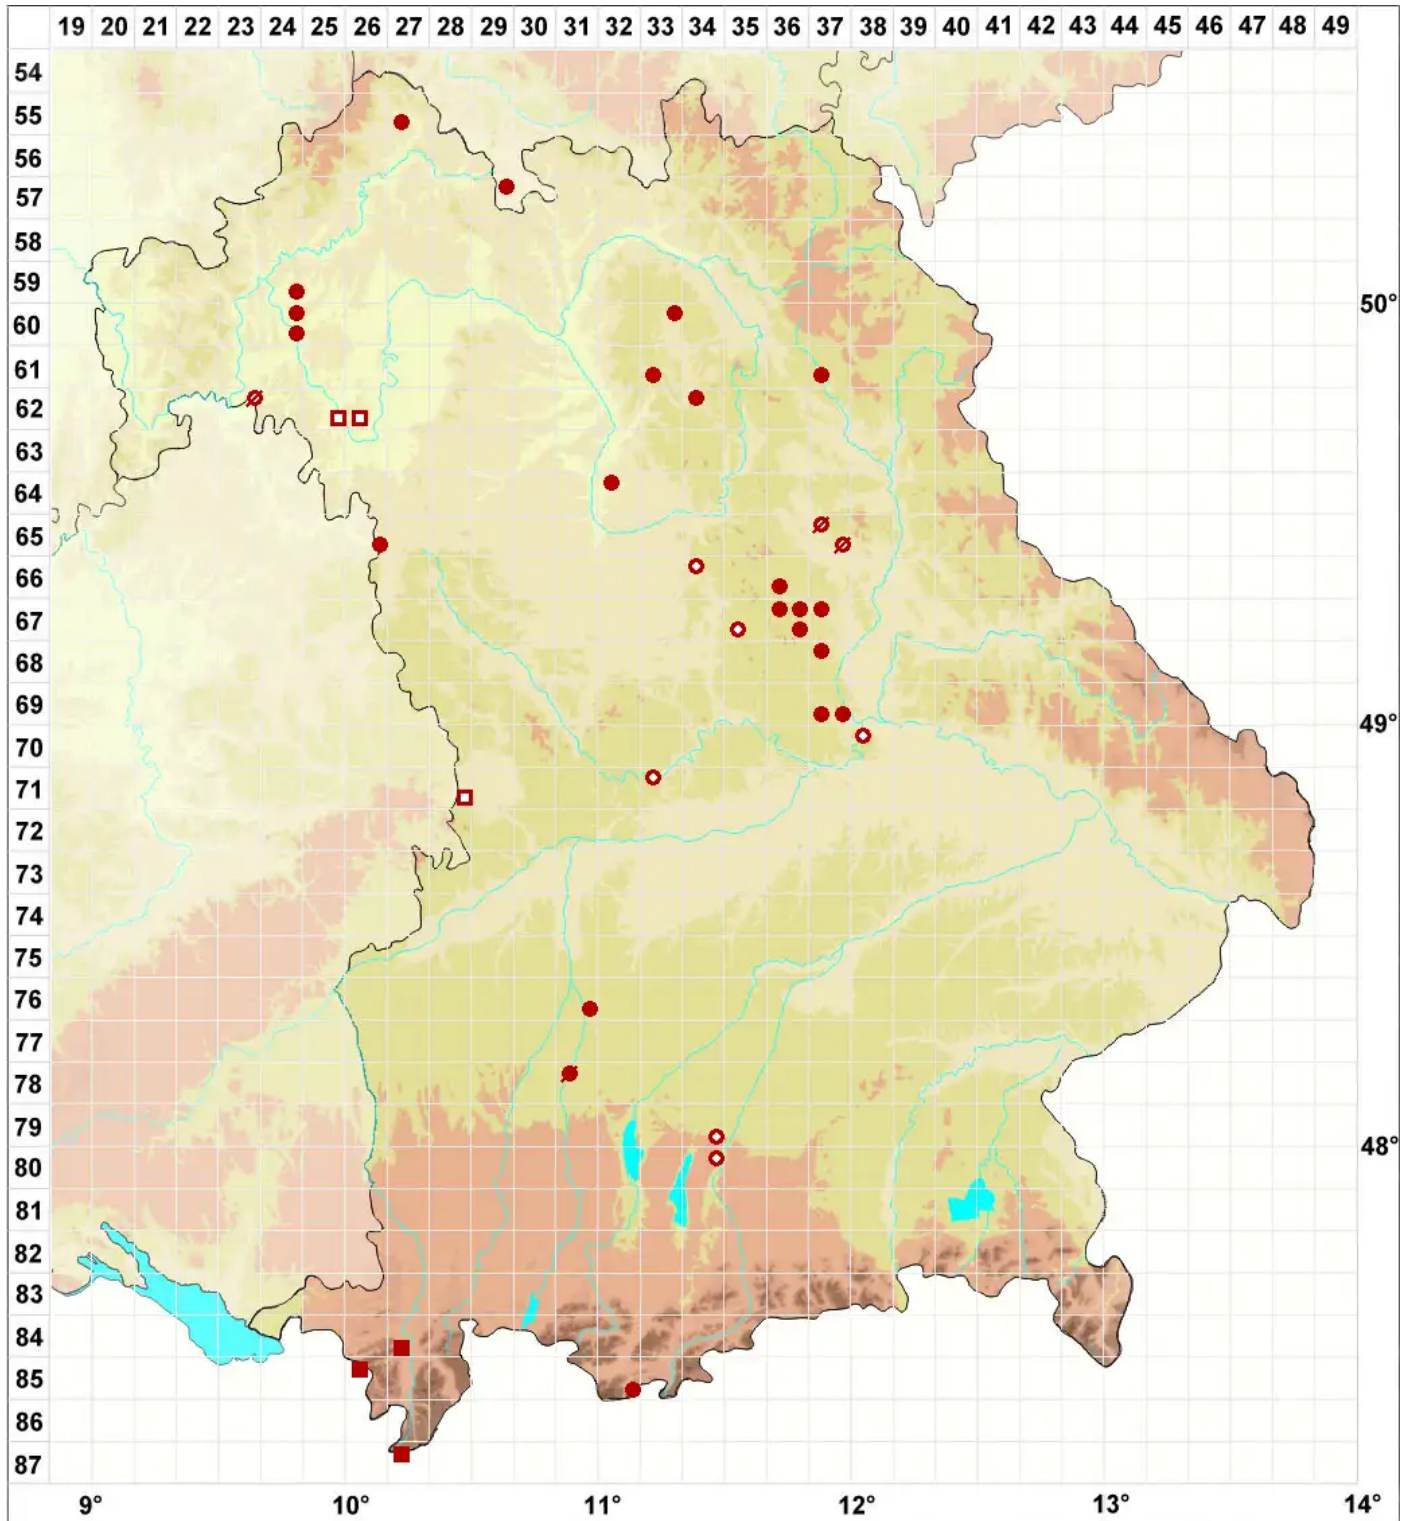

# Bacidia bagliettoana (A. Massal. & De Not.) Jatta

## Bagliettos Stäbchenflechte

Legende:

- Symbole:**
- Ausgefülltes Symbol:  
Zeitraum von 1980 bis heute (Aktuelle Angabe)
  - Leeres Symbol:  
Zeitraum vor 1980 (Altangabe)
  - Quadrat: Herbarbeleg