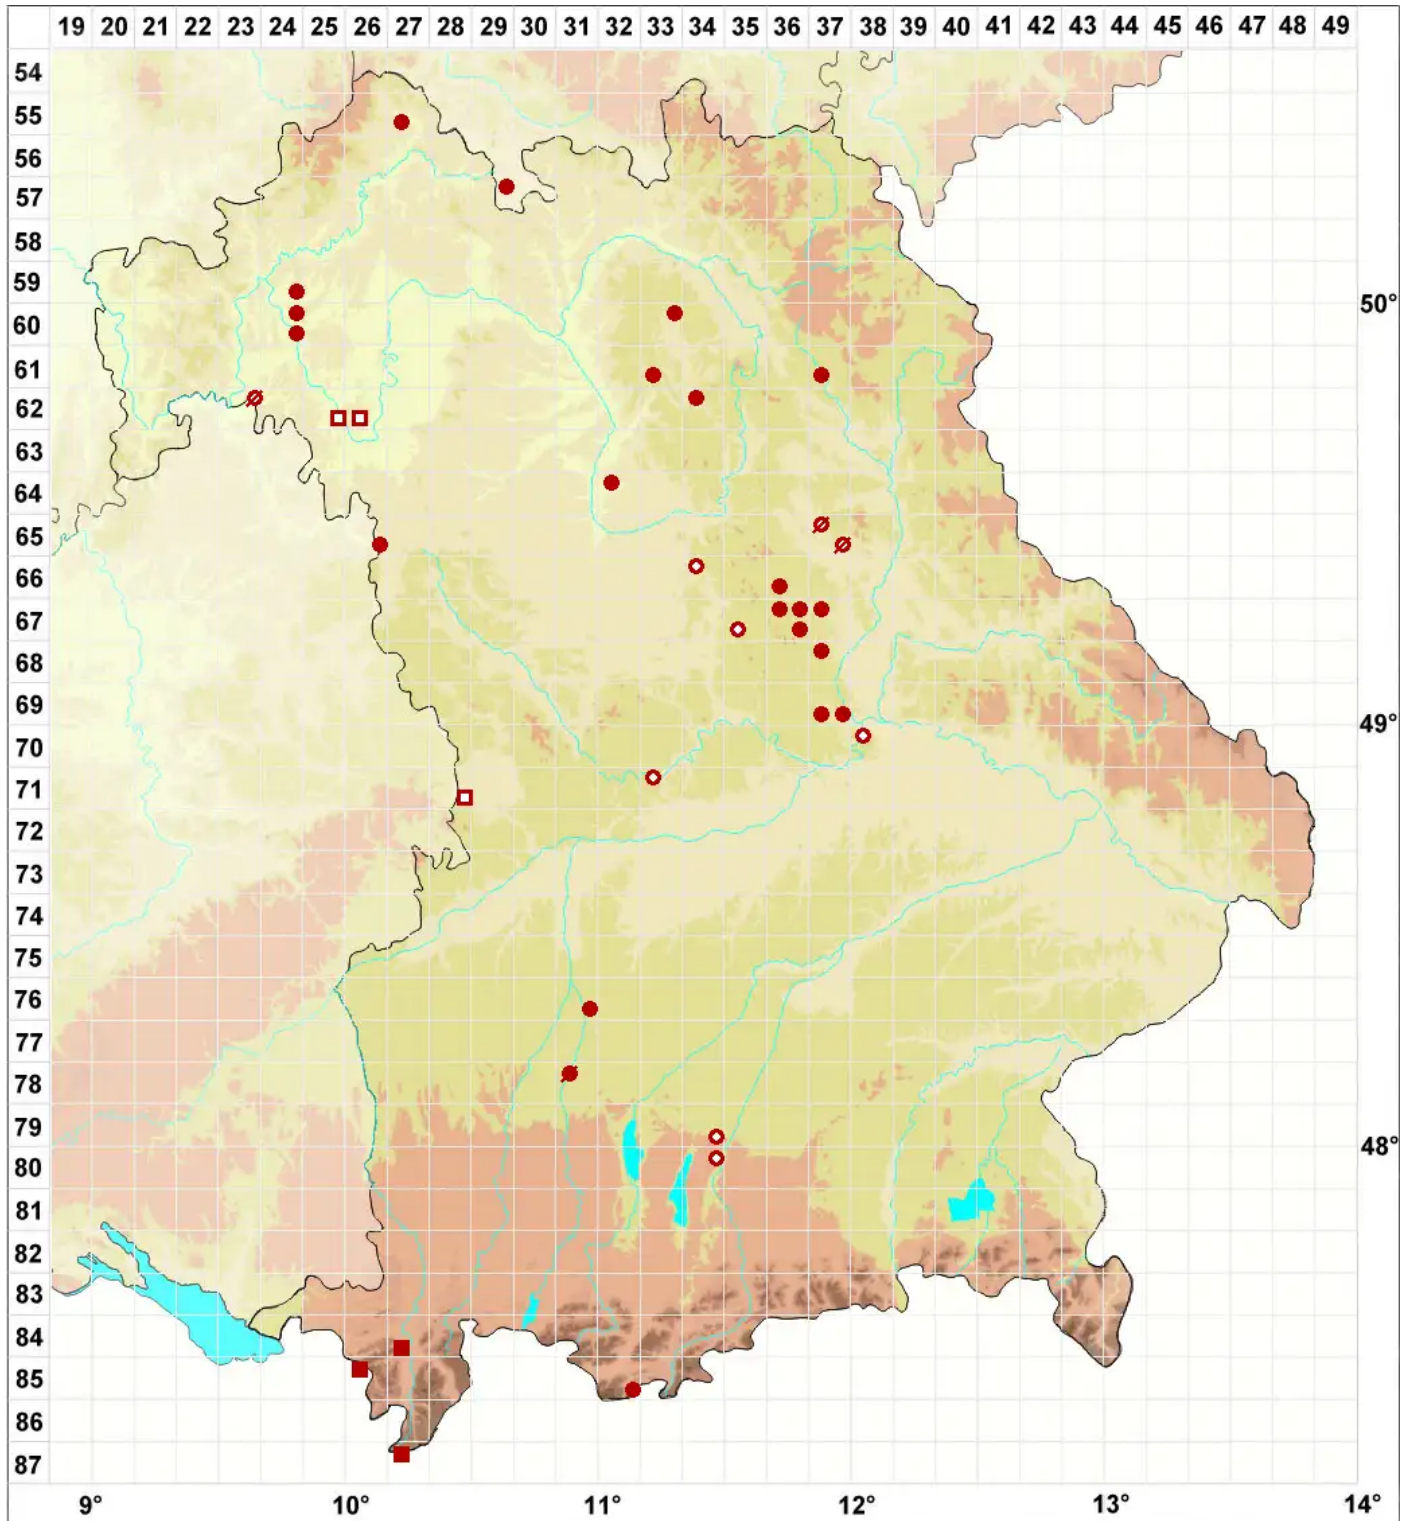

# Bacidia bagliettoana (A. Massal. & De Not.) Jatta

## Bagliettos Stäbchenflechte

Legende:

**Symbole:**

Ausgefülltes Symbol:  
Zeitraum von 1980 bis heute (Aktuelle Angabe)

Leeres Symbol:  
Zeitraum vor 1980 (Altangabe)

Quadrat: Herbarbeleg