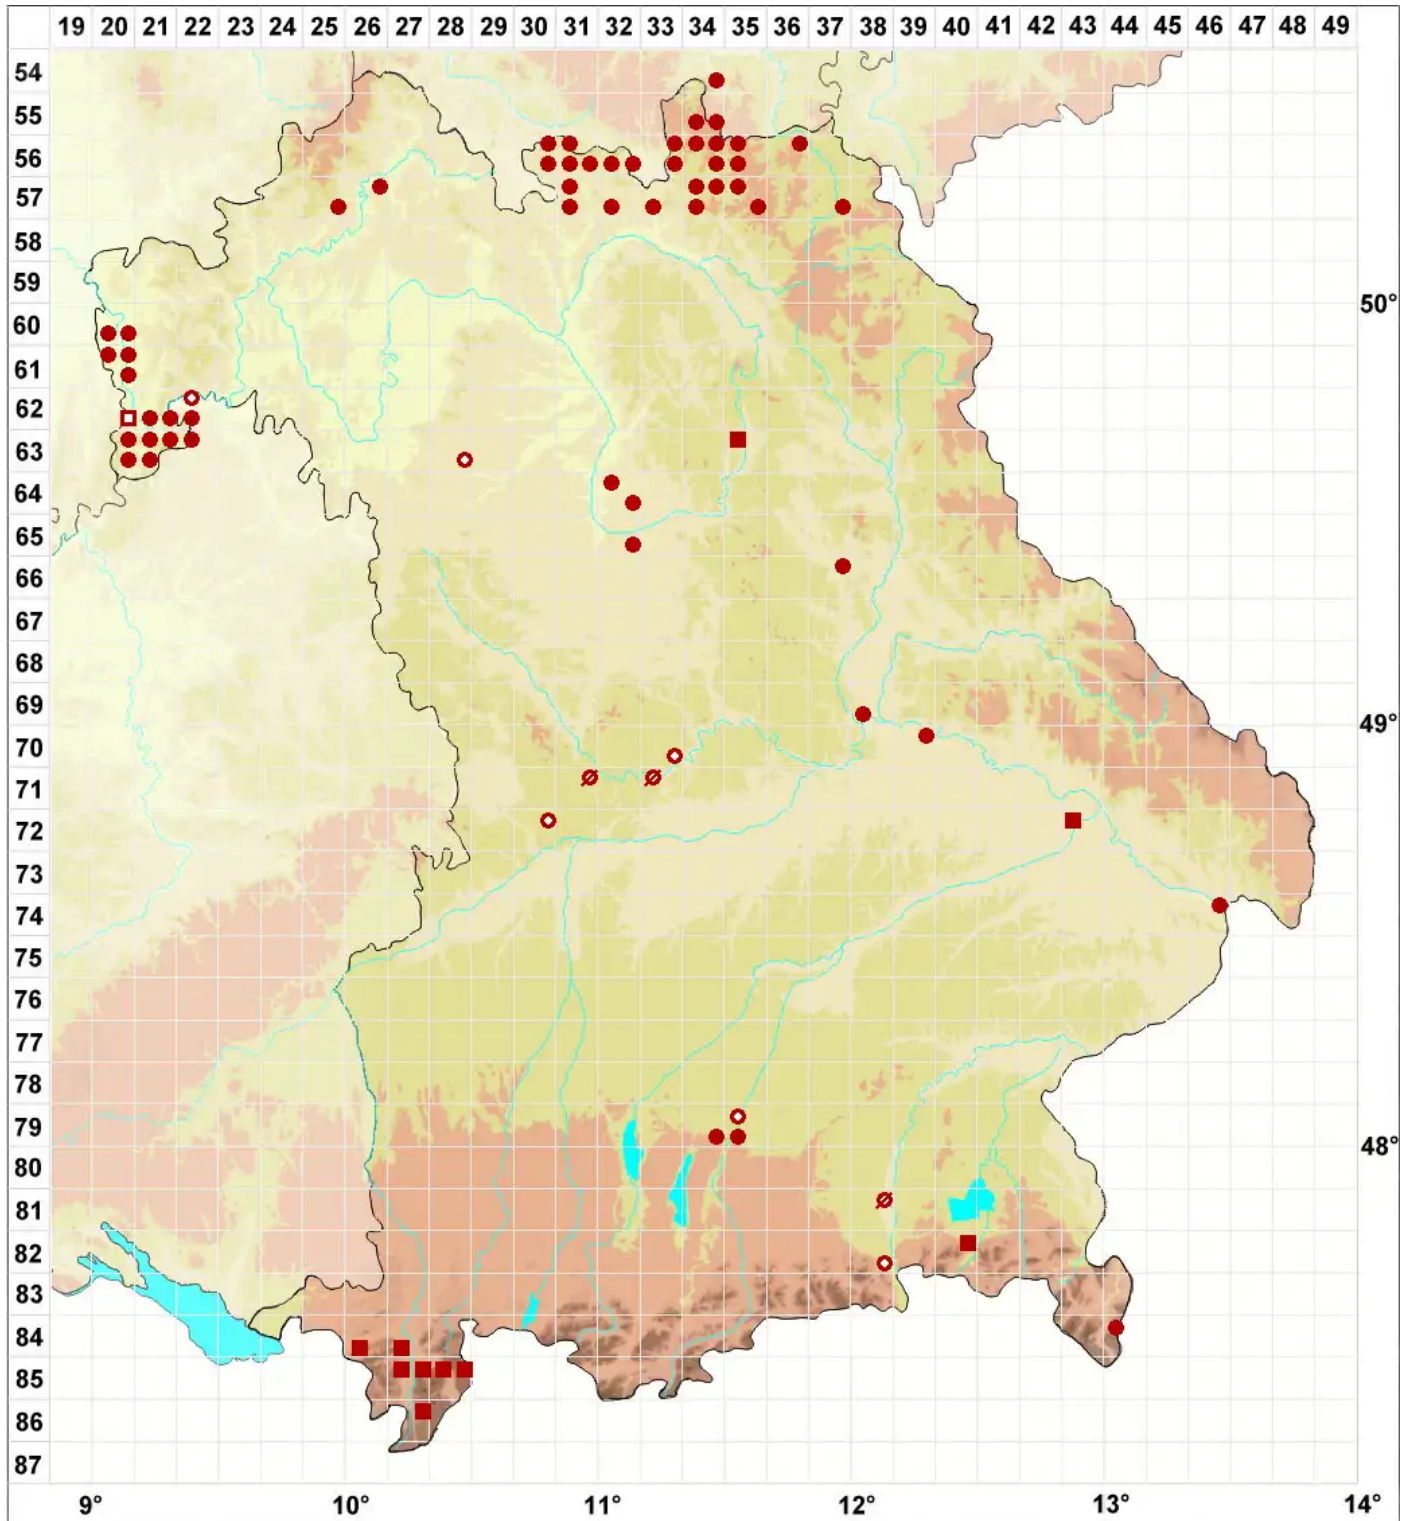

# Lecania naegelii (Hepp) Diederich & van den Boom

Ast-Blassrandflechte

Legende:

**Symbole:**

Ausgefülltes Symbol:  
Zeitraum von 1980 bis heute (Aktuelle Angabe)

Leeres Symbol:  
Zeitraum vor 1980 (Altangabe)

Quadrat: Herbarbeleg