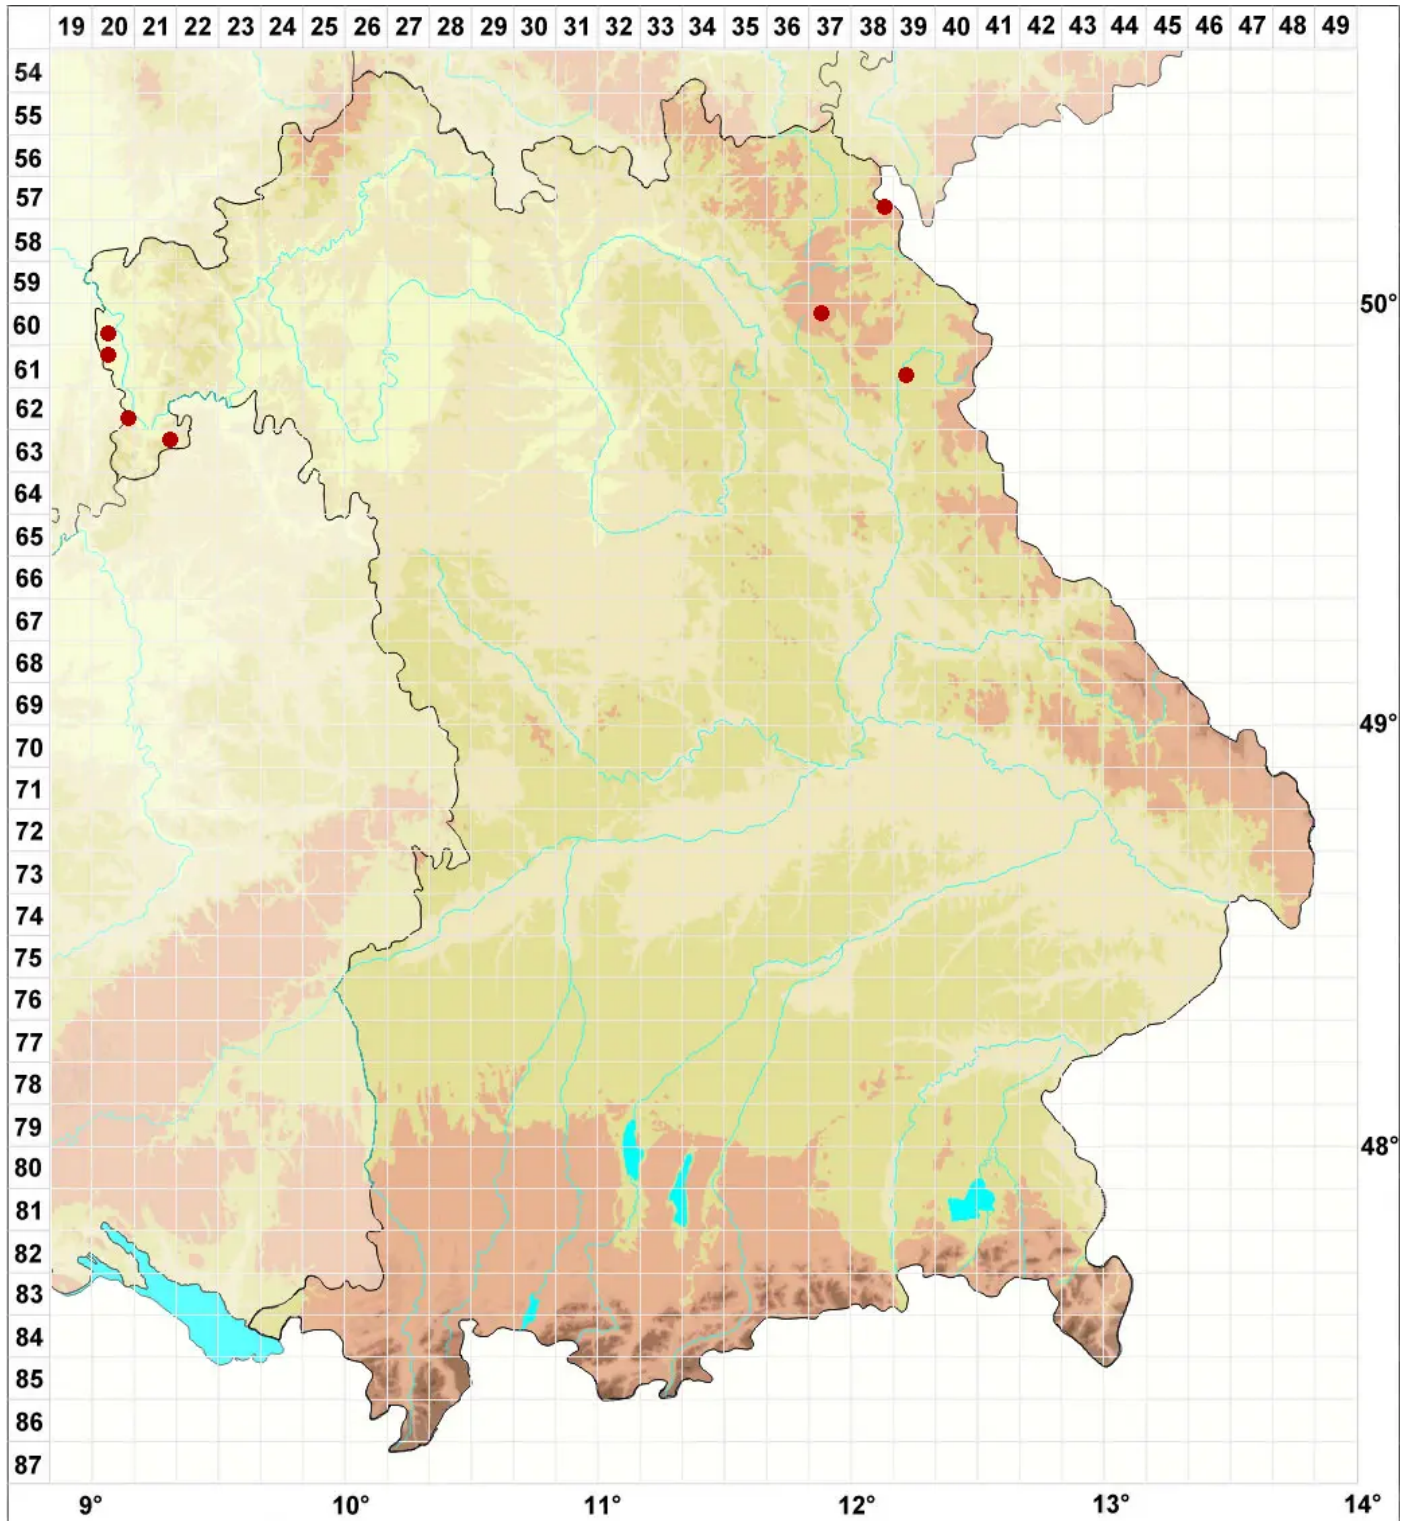

Bacidina neosquamulosa (Aptroot & Herk) S. Ekman

Sprossende Stäbchenflechte

Legende:

Symbole:

Ausgefülltes Symbol:
Zeitraum von 1980 bis heute (Aktuelle Angabe)

Leeres Symbol:
Zeitraum vor 1980 (Altangabe)

Quadrat: Herbarbeleg