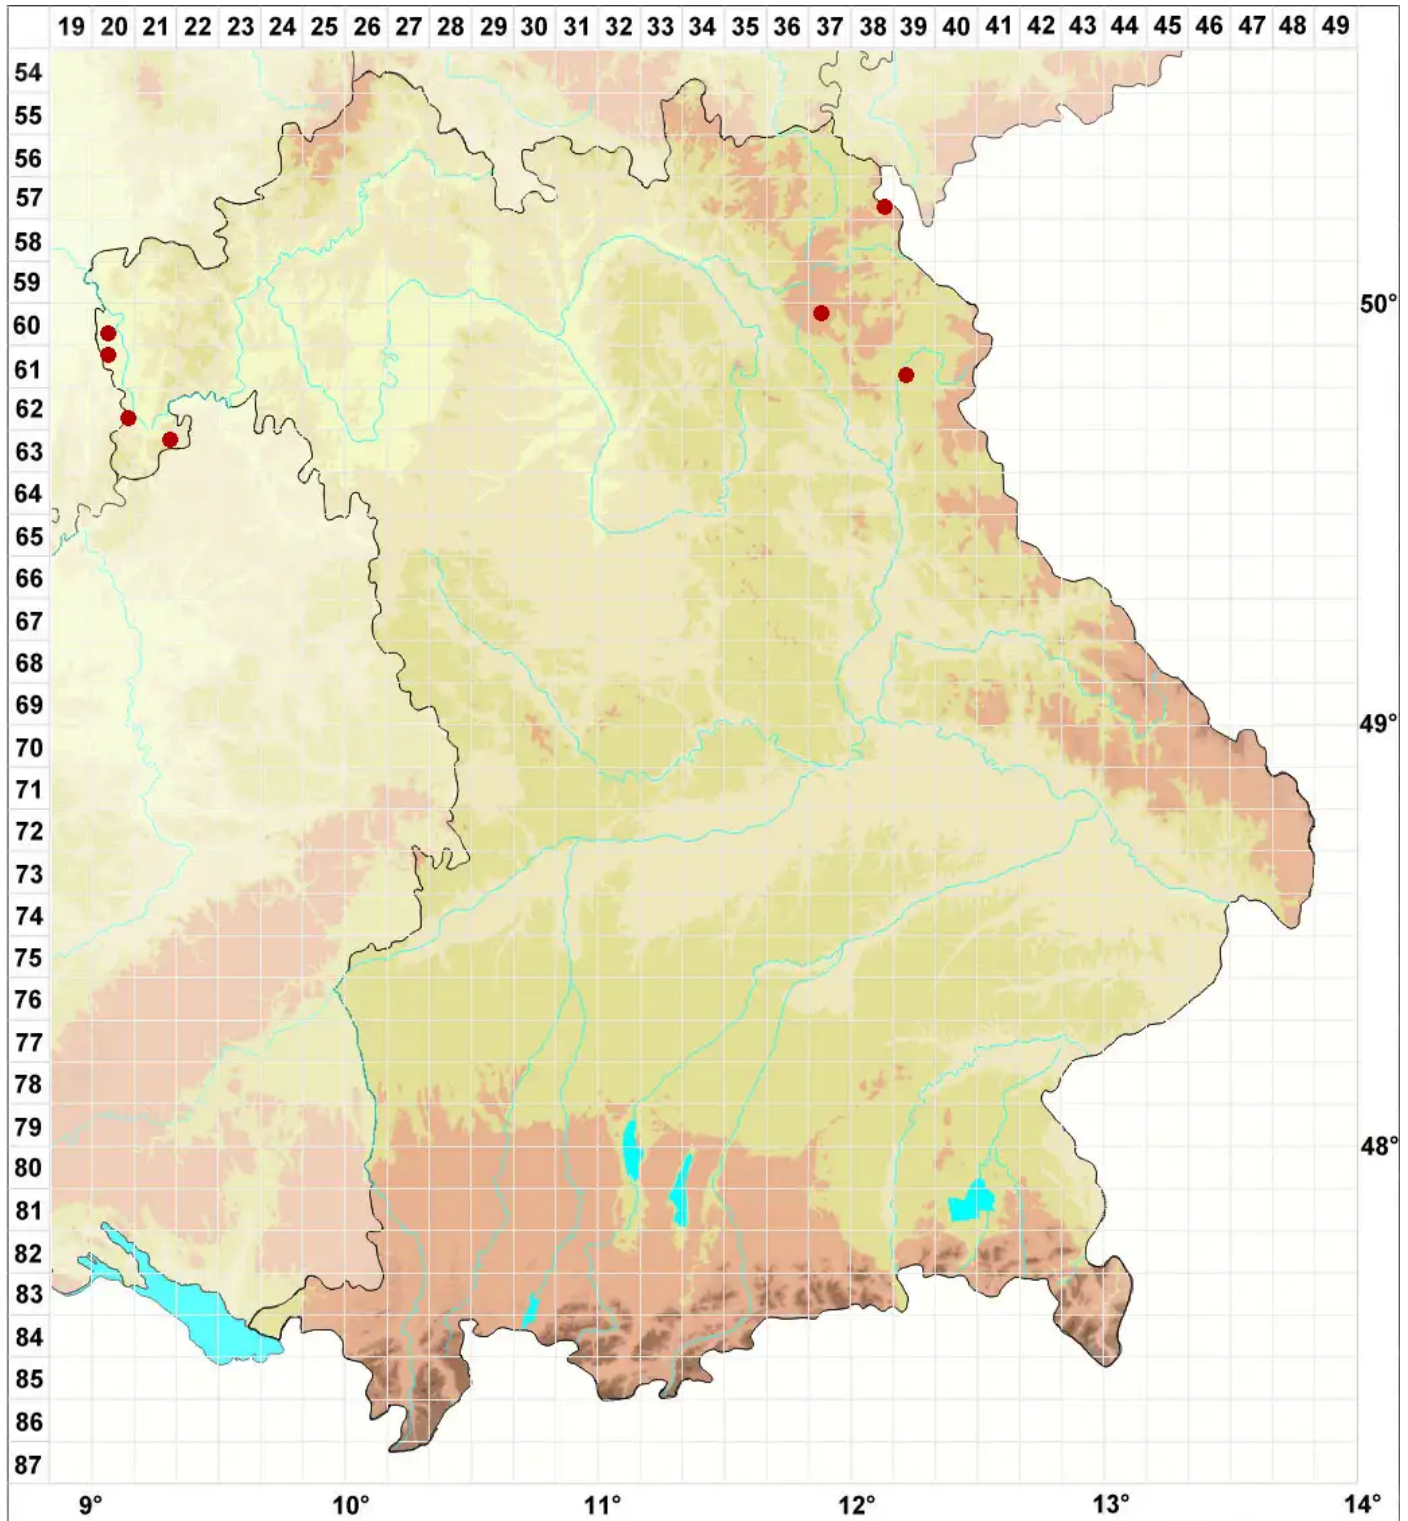

# Bacidina neosquamulosa (Aptroot & Herk) S. Ekman

Sprossende Stäbchenflechte

Legende:

- Symbole:**
- Ausgefülltes Symbol:  
Zeitraum von 1980 bis heute (Aktuelle Angabe)
  - Leeres Symbol:  
Zeitraum vor 1980 (Altangabe)
  - Quadrat: Herbarbeleg