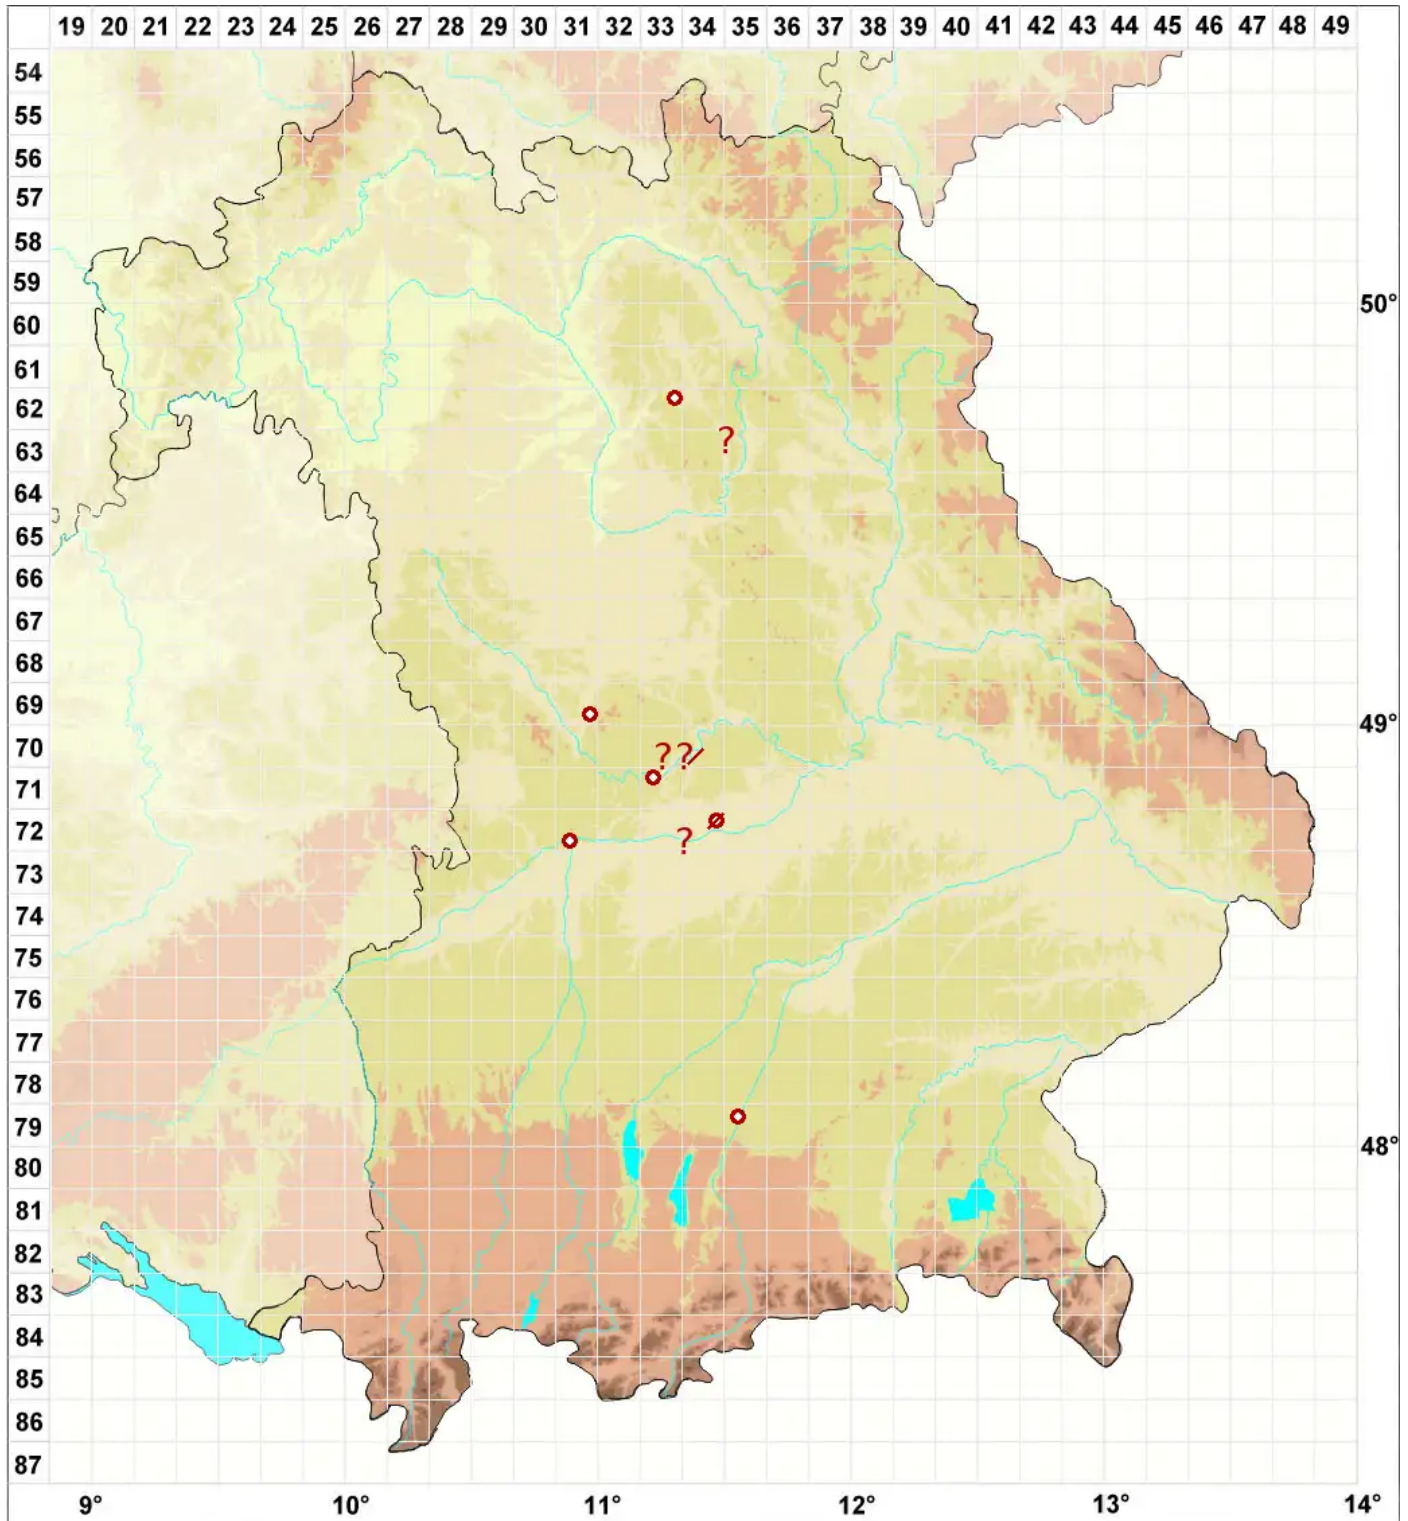

# Bacidia polychroa (Th. Fr.) Körb.

## Vielfarbige Stäbchenflechte

Legende:

**Symbole:**

Ausgefülltes Symbol:  
Zeitraum von 1980 bis heute (Aktuelle Angabe)

Leeres Symbol:  
Zeitraum vor 1980 (Altangabe)

Quadrat: Herbarbeleg