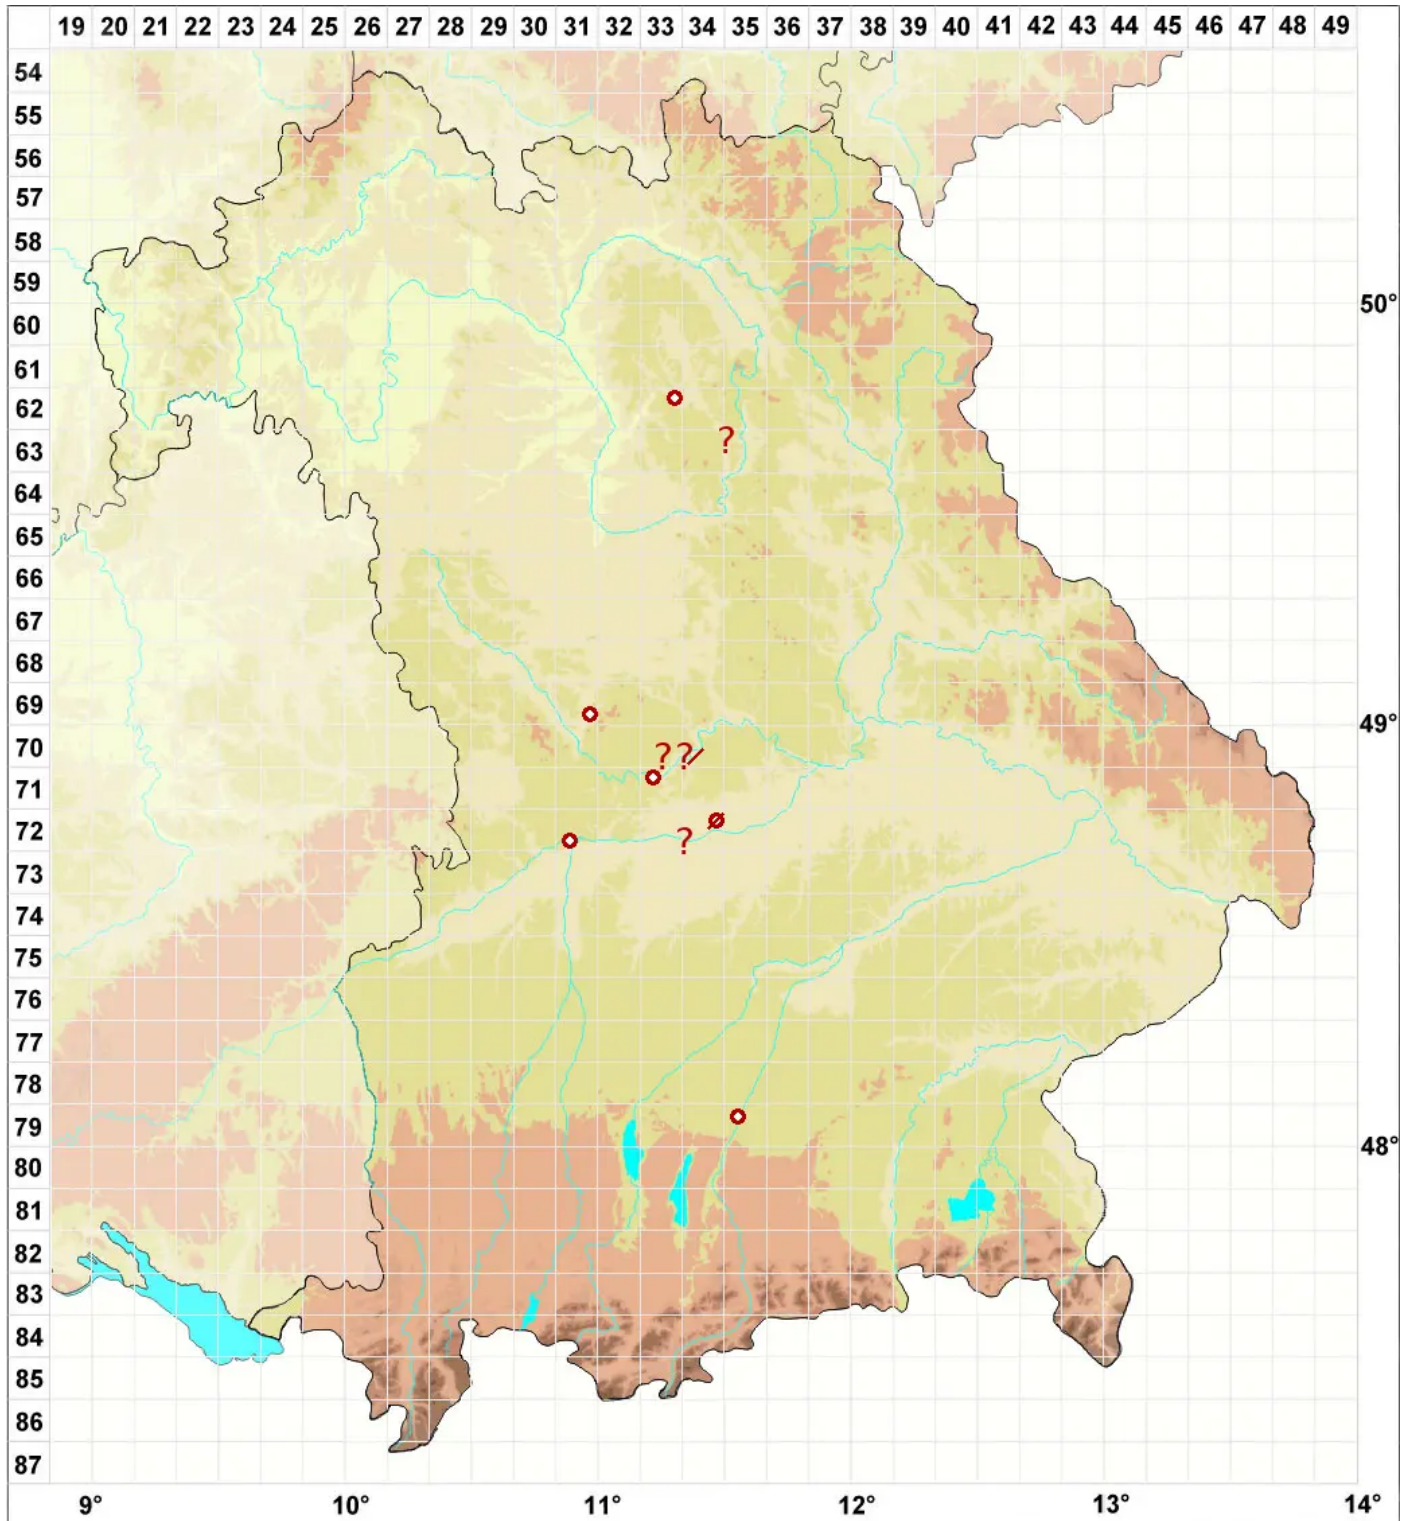

Bacidia polychroa (Th. Fr.) Körb.

Vielfarbige Stäbchenflechte

Legende:

Symbole:

Ausgefülltes Symbol:
Zeitraum von 1980 bis heute (Aktuelle Angabe)

Leeres Symbol:
Zeitraum vor 1980 (Altangabe)

Quadrat: Herbarbeleg