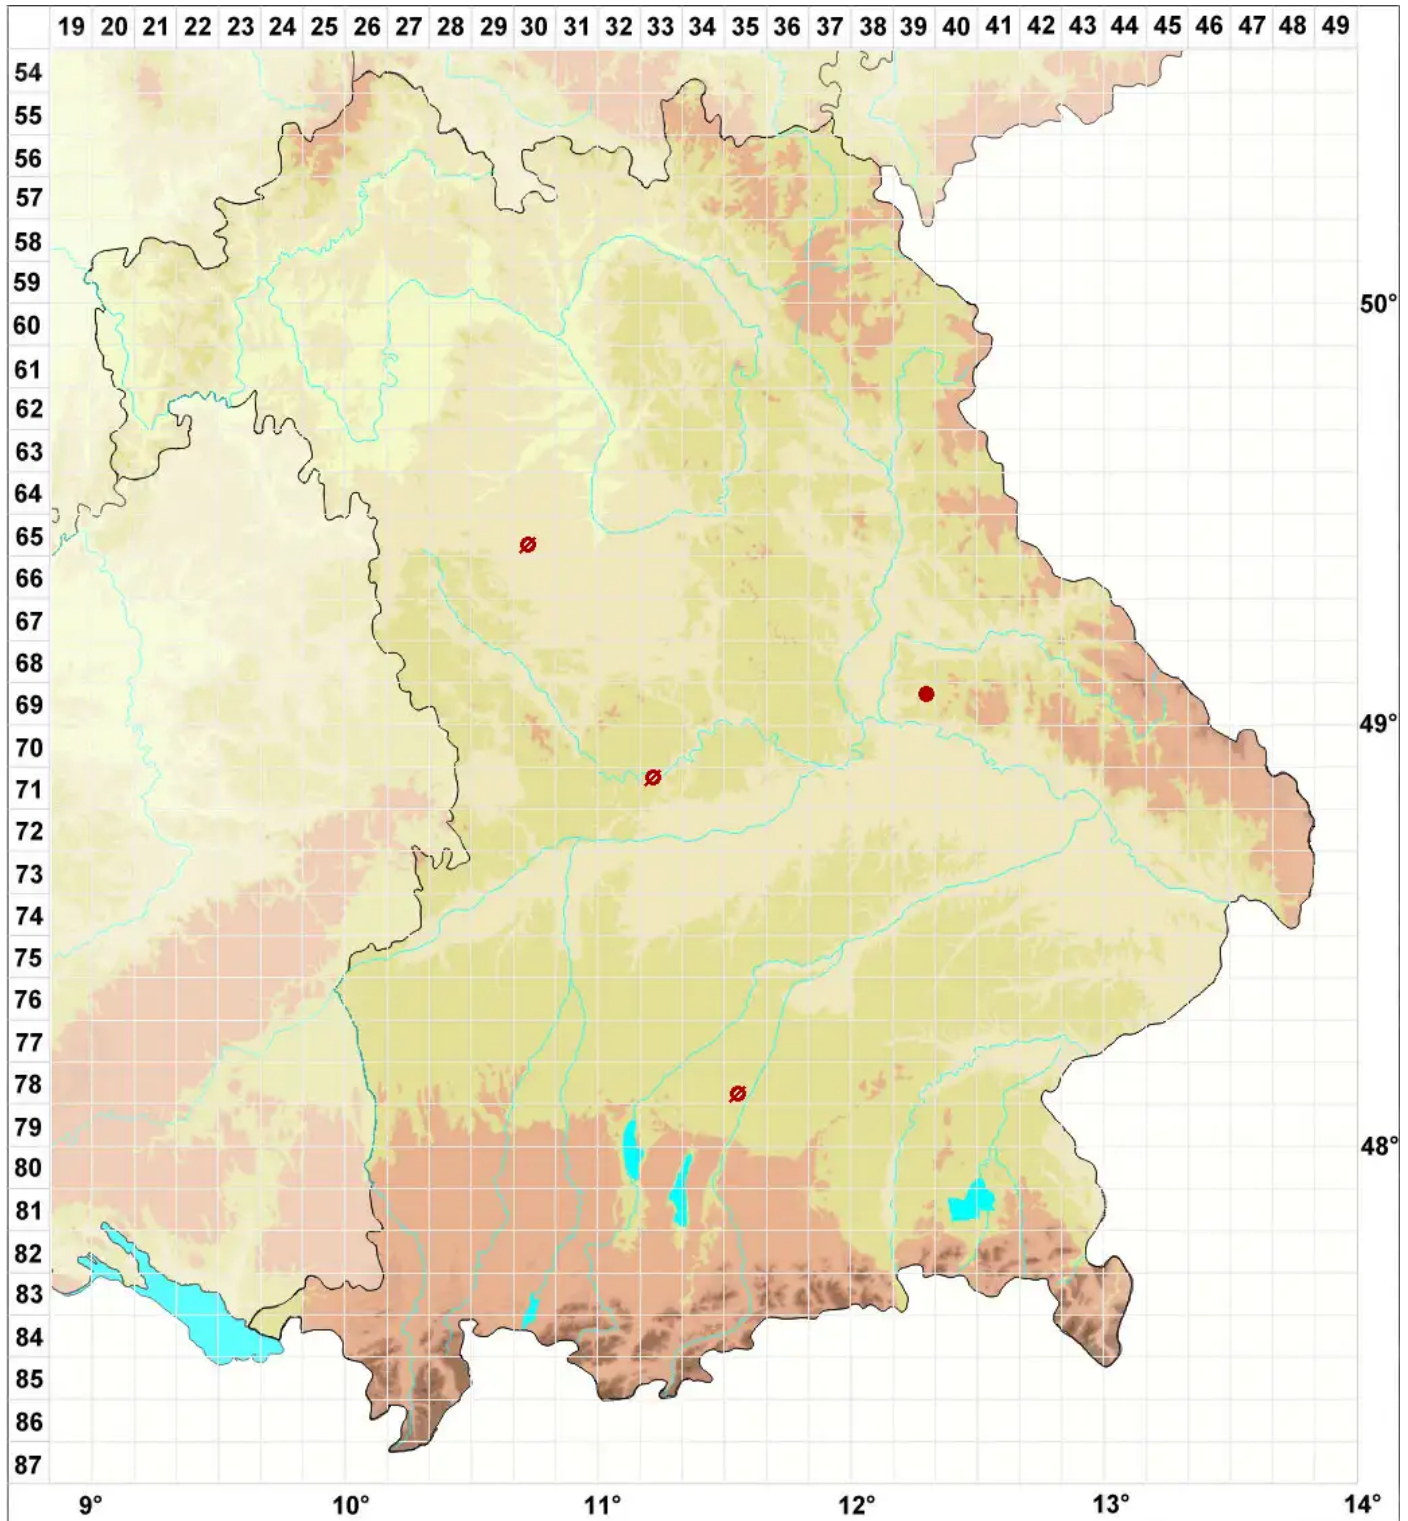

Arthrosporum populorum A. Massal.

Pappel-Gliedersporenflechte

Legende:

Symbole:

Ausgefülltes Symbol:
Zeitraum von 1980 bis heute (Aktuelle Angabe)

Leeres Symbol:
Zeitraum vor 1980 (Altangabe)

Quadrat: Herbarbeleg