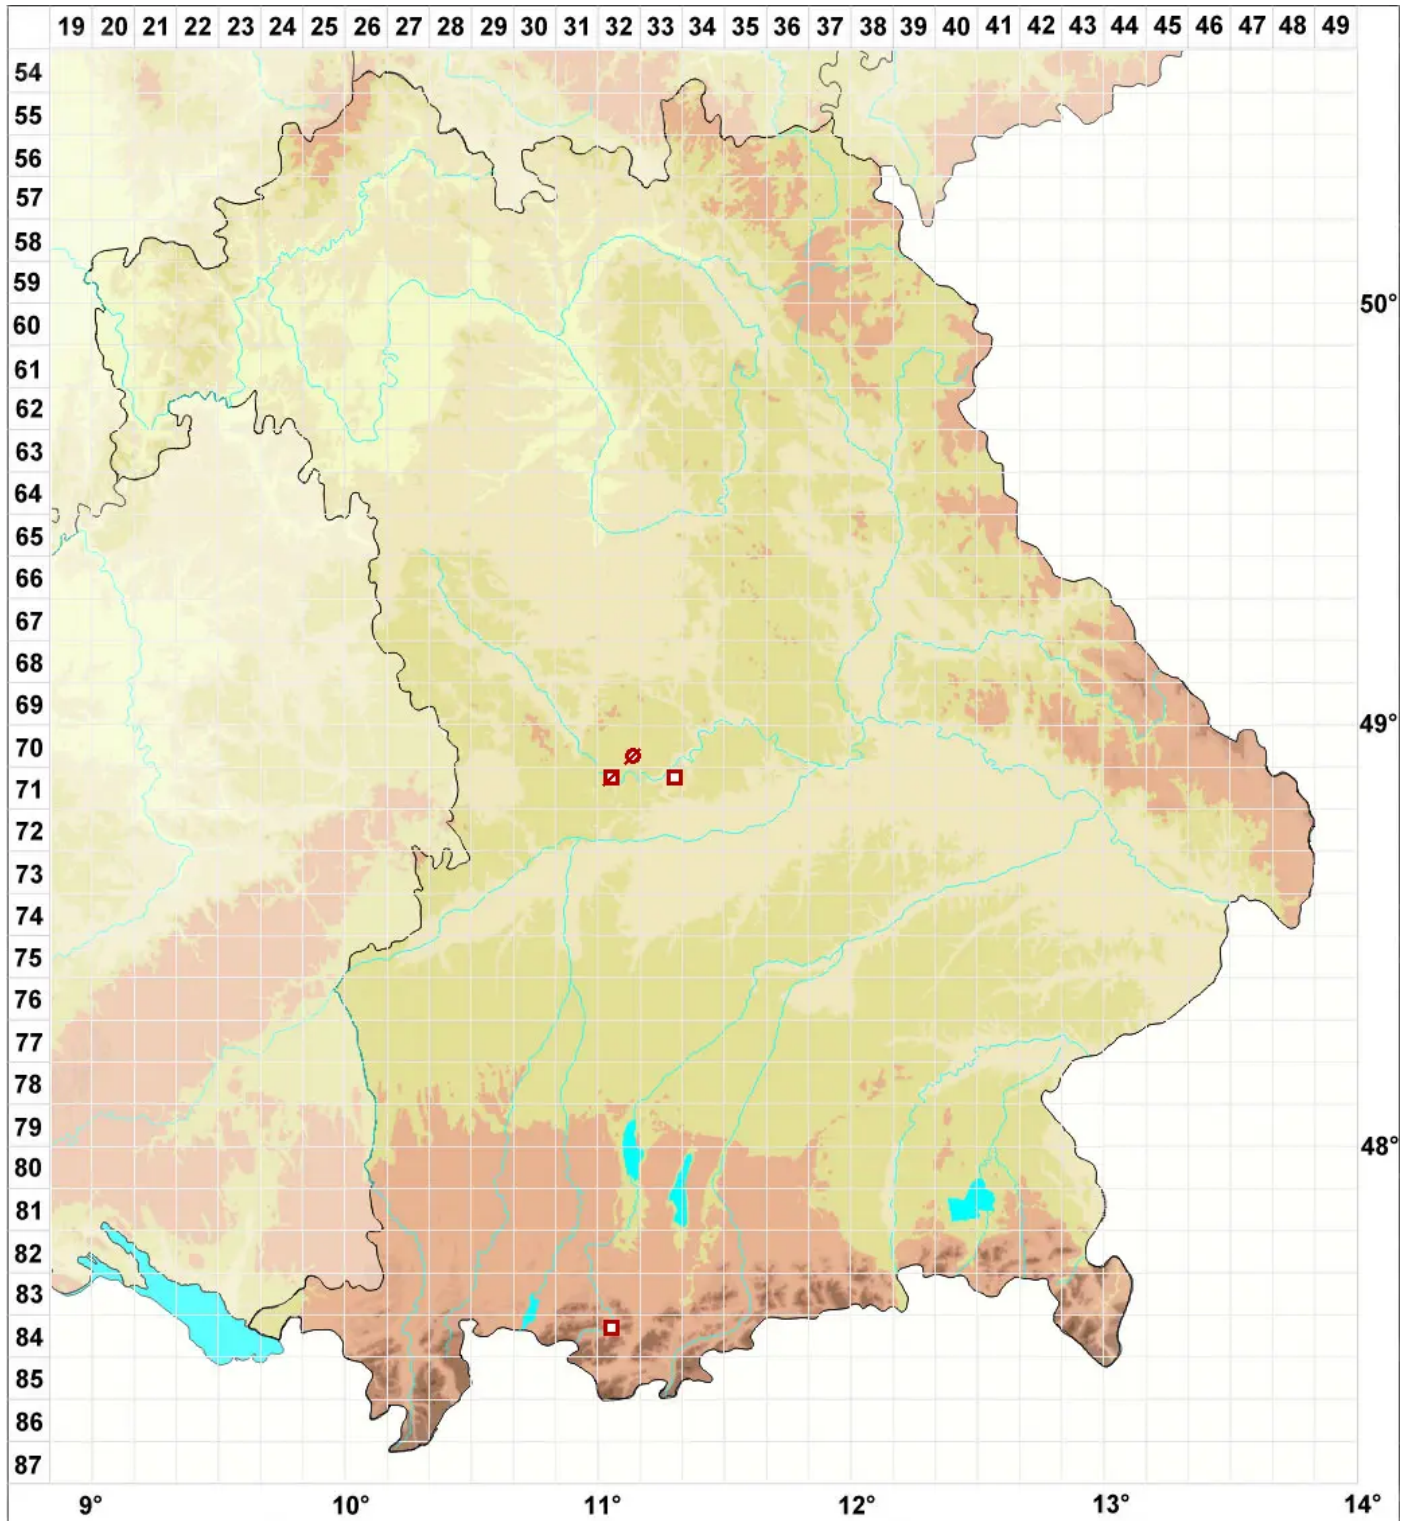

# Bacidia propinqua (Hepp ex. Stizenb.) Arnold

Legende:

**Symbole:**

Ausgefülltes Symbol:  
Zeitraum von 1980 bis heute (Aktuelle Angabe)

Leeres Symbol:  
Zeitraum vor 1980 (Altangabe)

Quadrat: Herbarbeleg