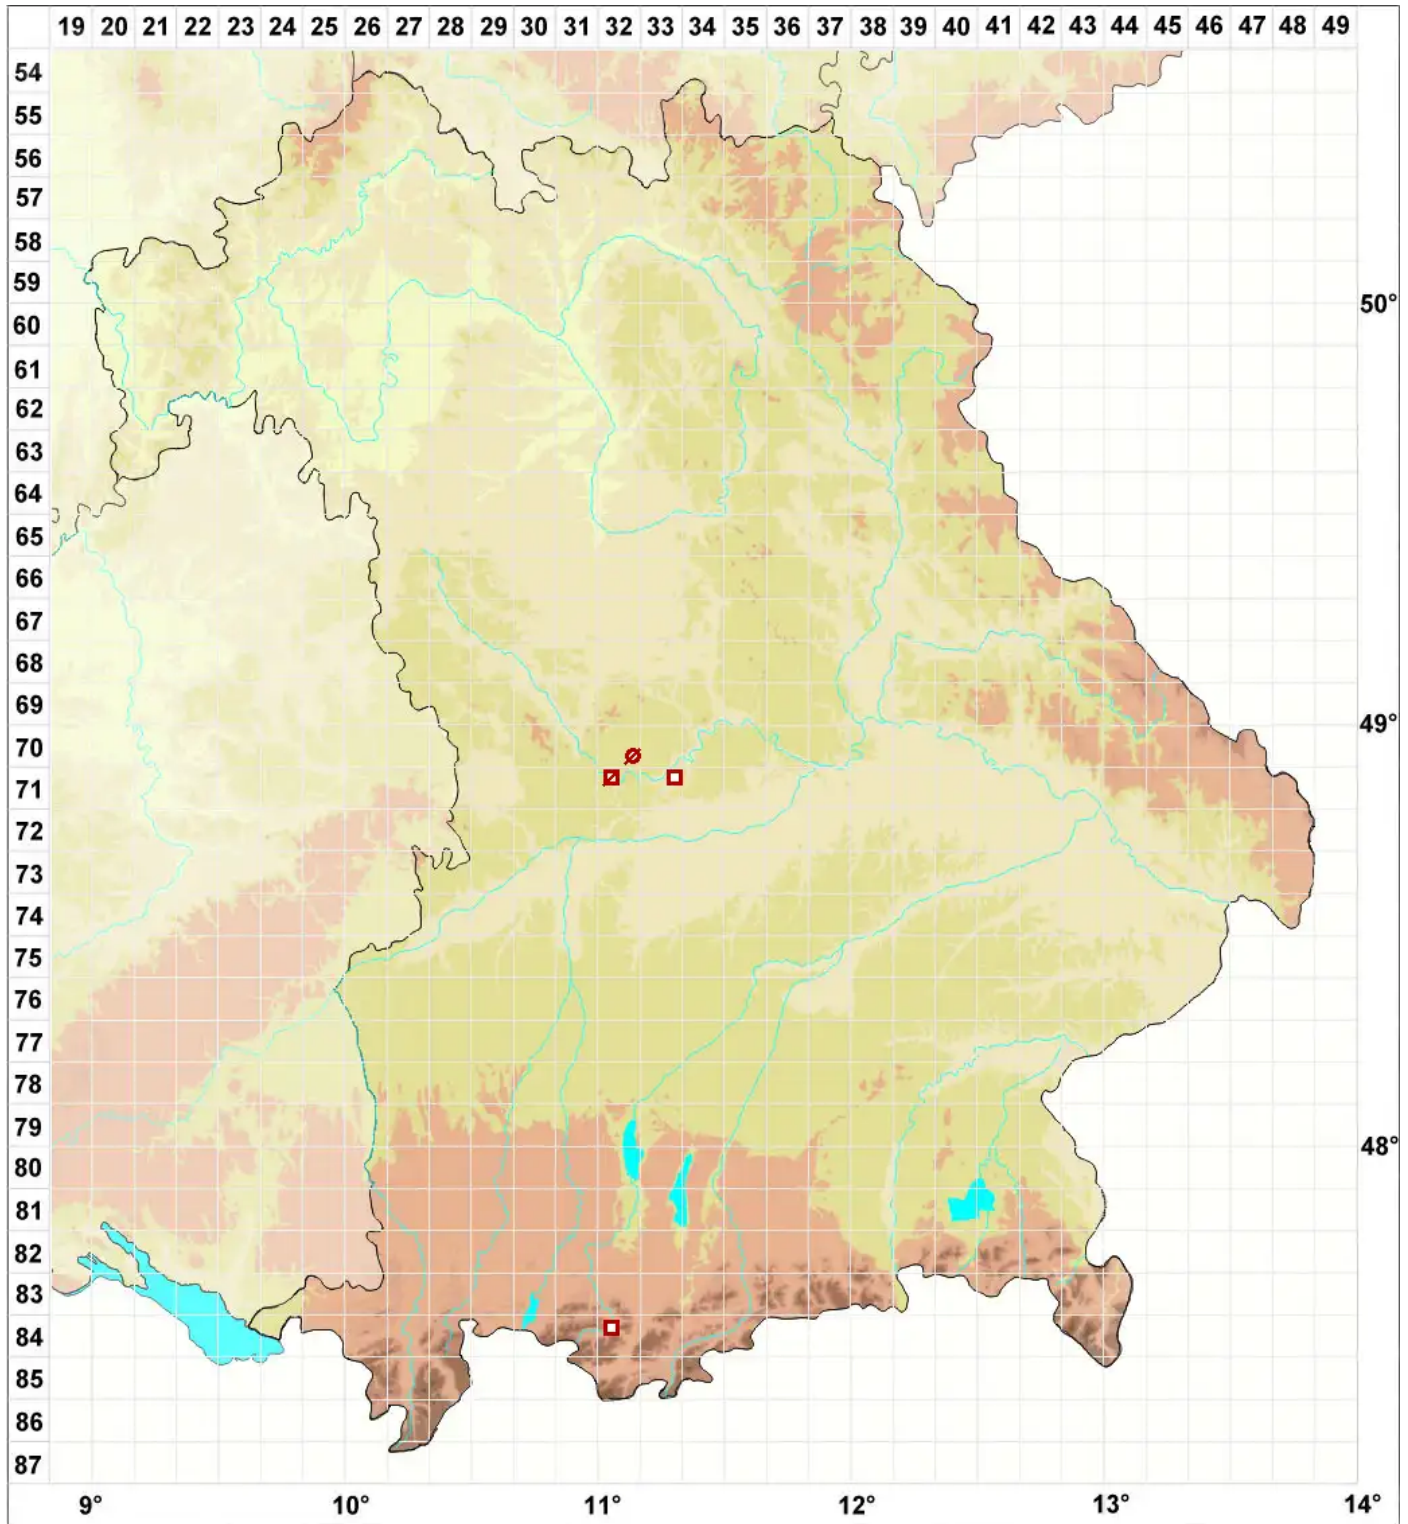

Bacidia propinqua (Hepp ex. Stizenb.) Arnold

Legende:

- Symbole:**
Ausgefülltes Symbol:
Zeitraum von 1980 bis heute (Aktuelle Angabe)
Leeres Symbol:
Zeitraum vor 1980 (Altangabe)
Quadrat: Herbarbeleg