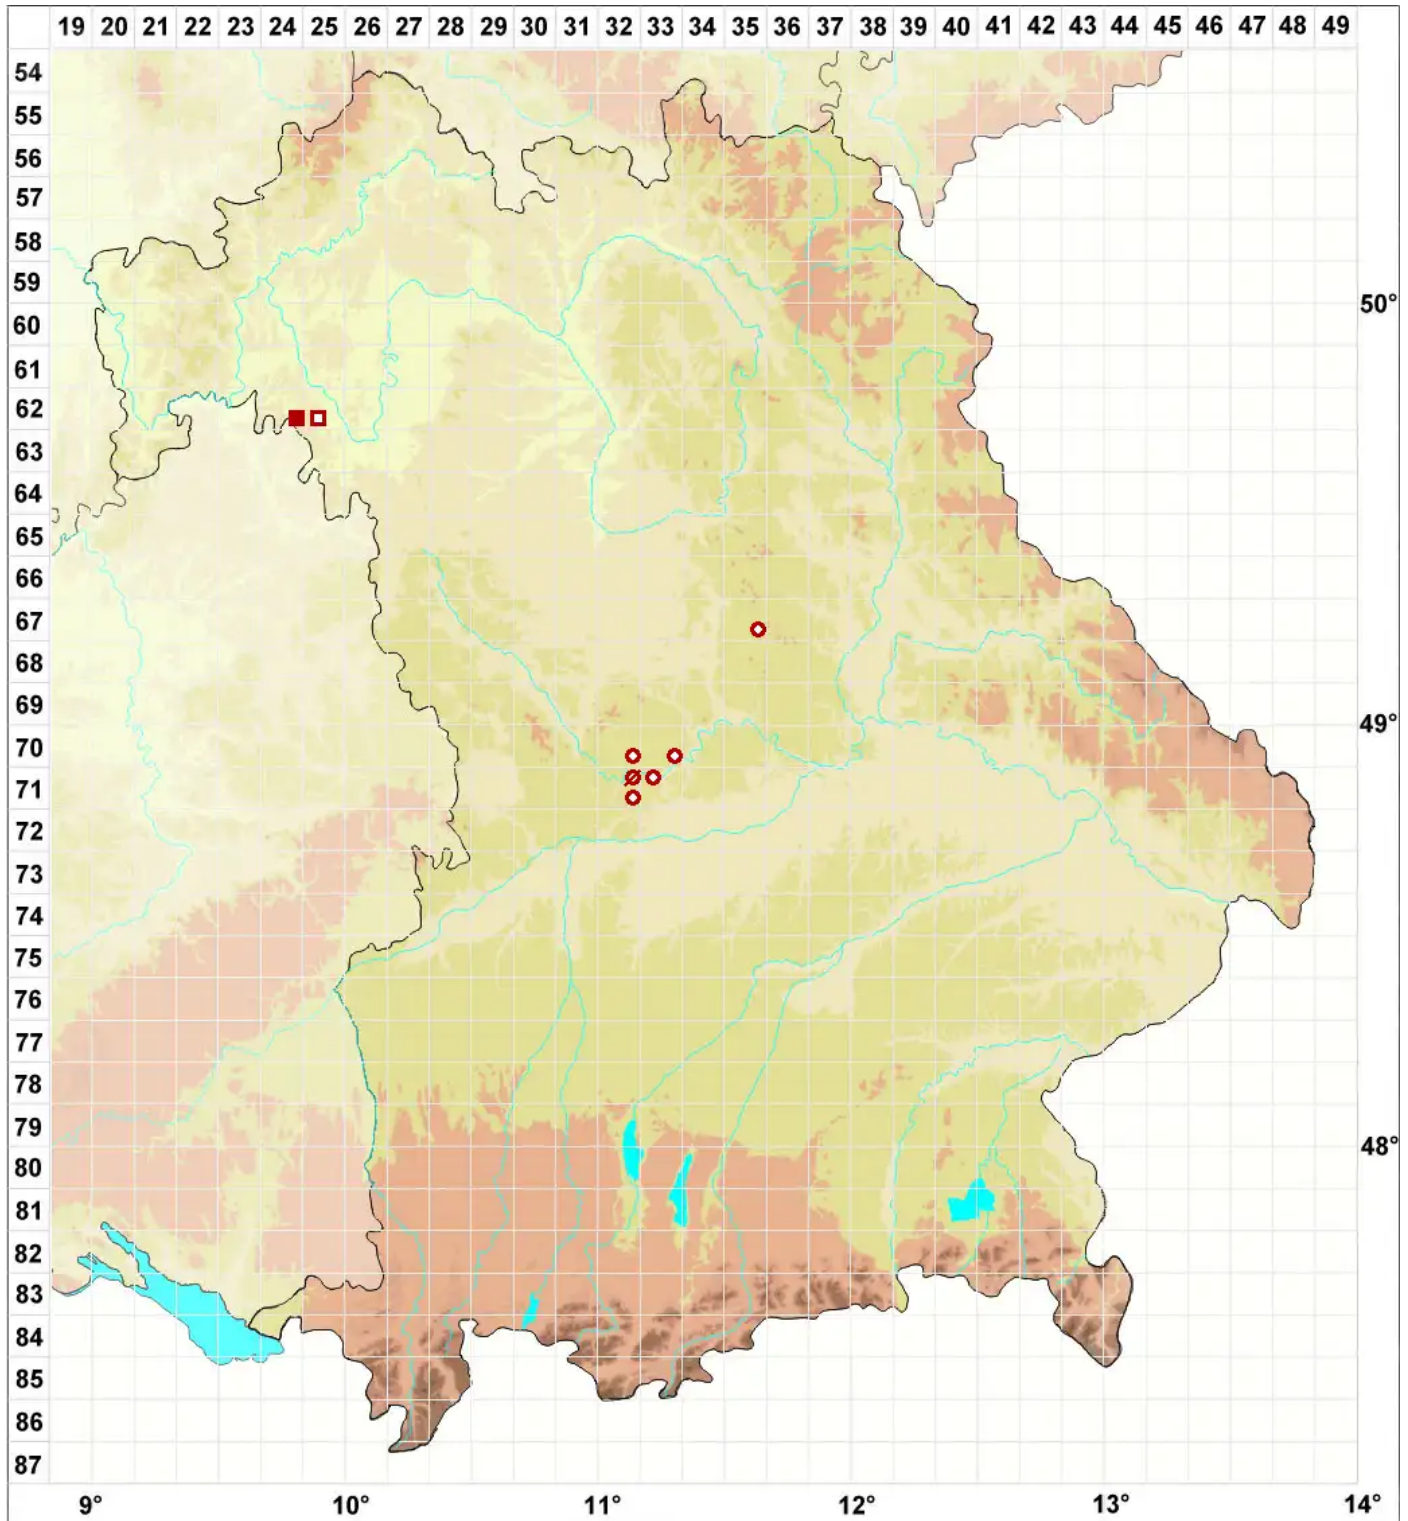

Bacidia rosella (Pers.) De Not.

Rosarote Stäbchenflechte

Legende:

Symbole:

Ausgefülltes Symbol:
Zeitraum von 1980 bis heute (Aktuelle Angabe)

Leeres Symbol:
Zeitraum vor 1980 (Altangabe)

Quadrat: Herbarbeleg