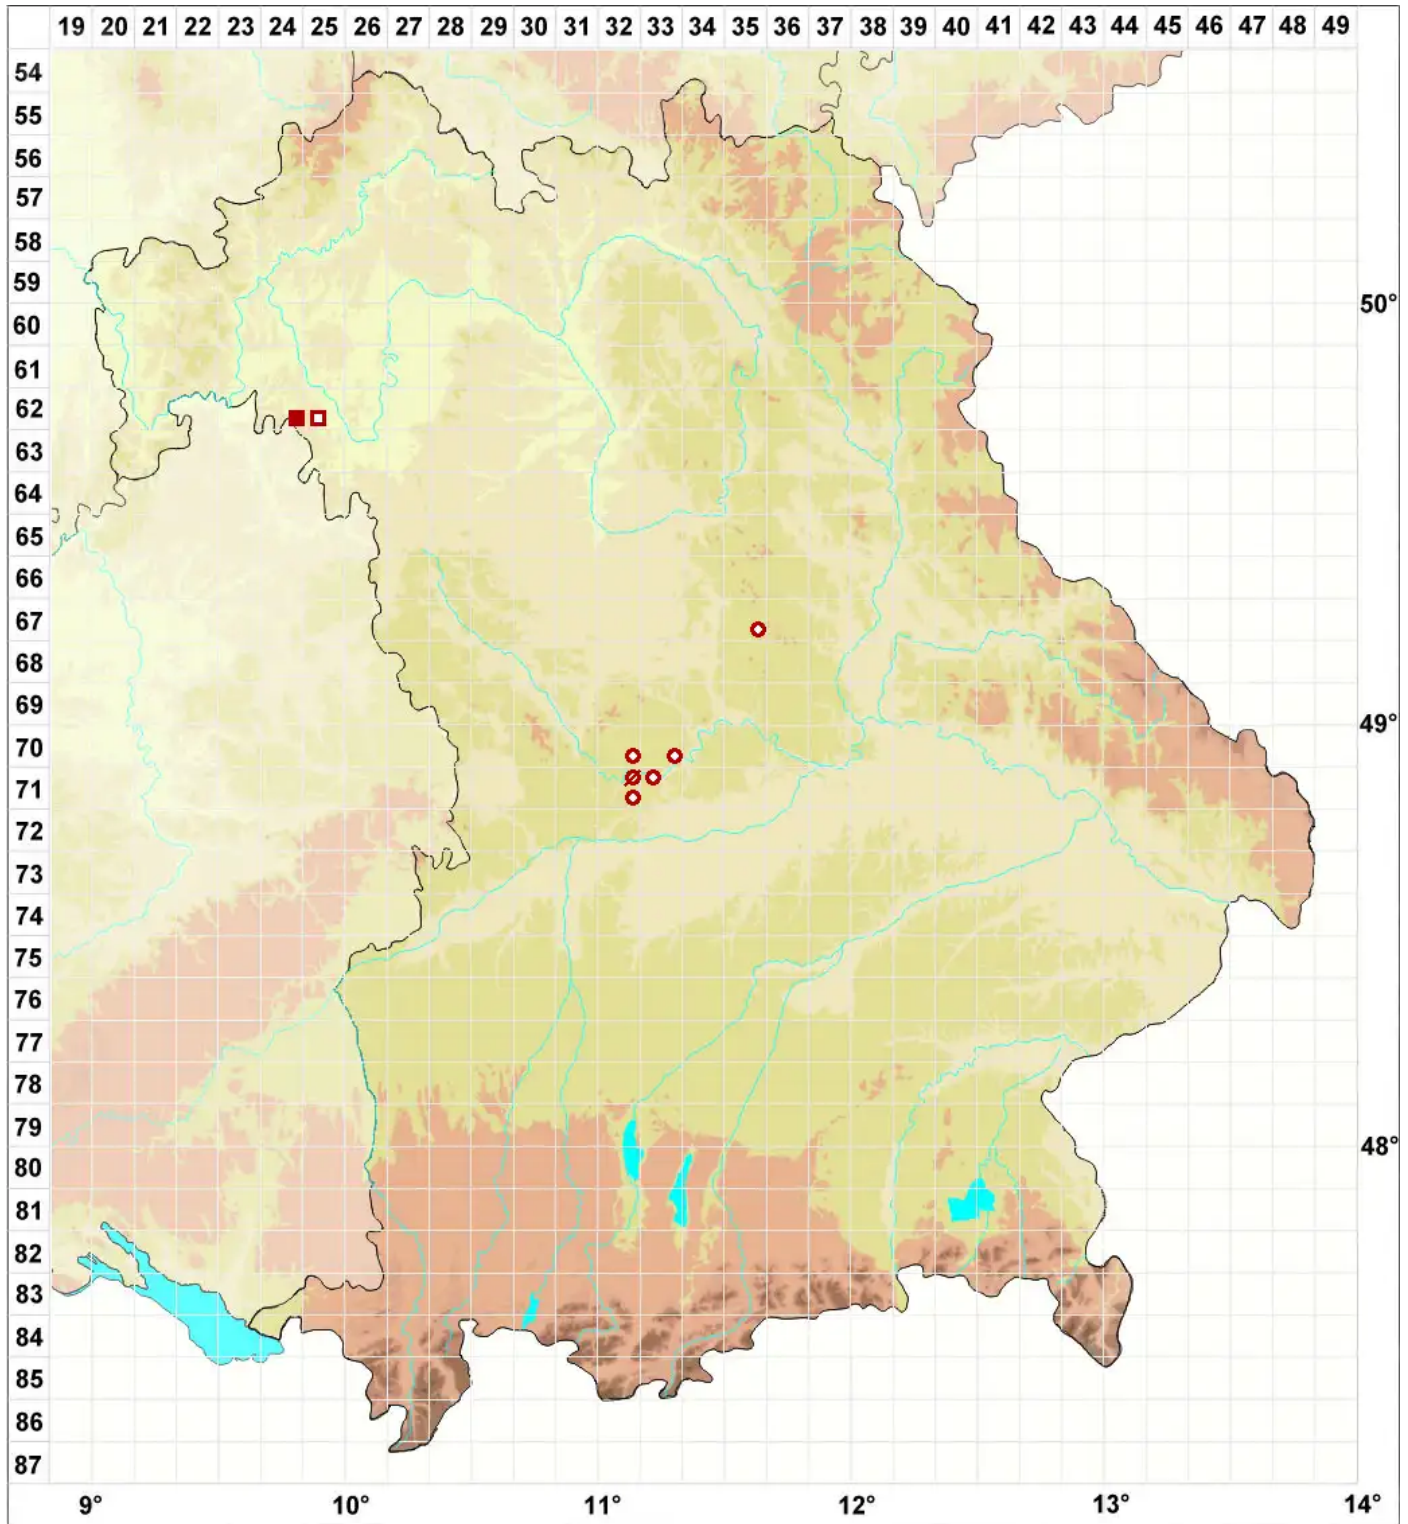

Bacidia rosella (Pers.) De Not.

Rosarote Stäbchenflechte

Legende:

- Symbole:**
- Ausgefülltes Symbol:
Zeitraum von 1980 bis heute (Aktuelle Angabe)
 - Leeres Symbol:
Zeitraum vor 1980 (Altangabe)
 - Quadrat: Herbarbeleg