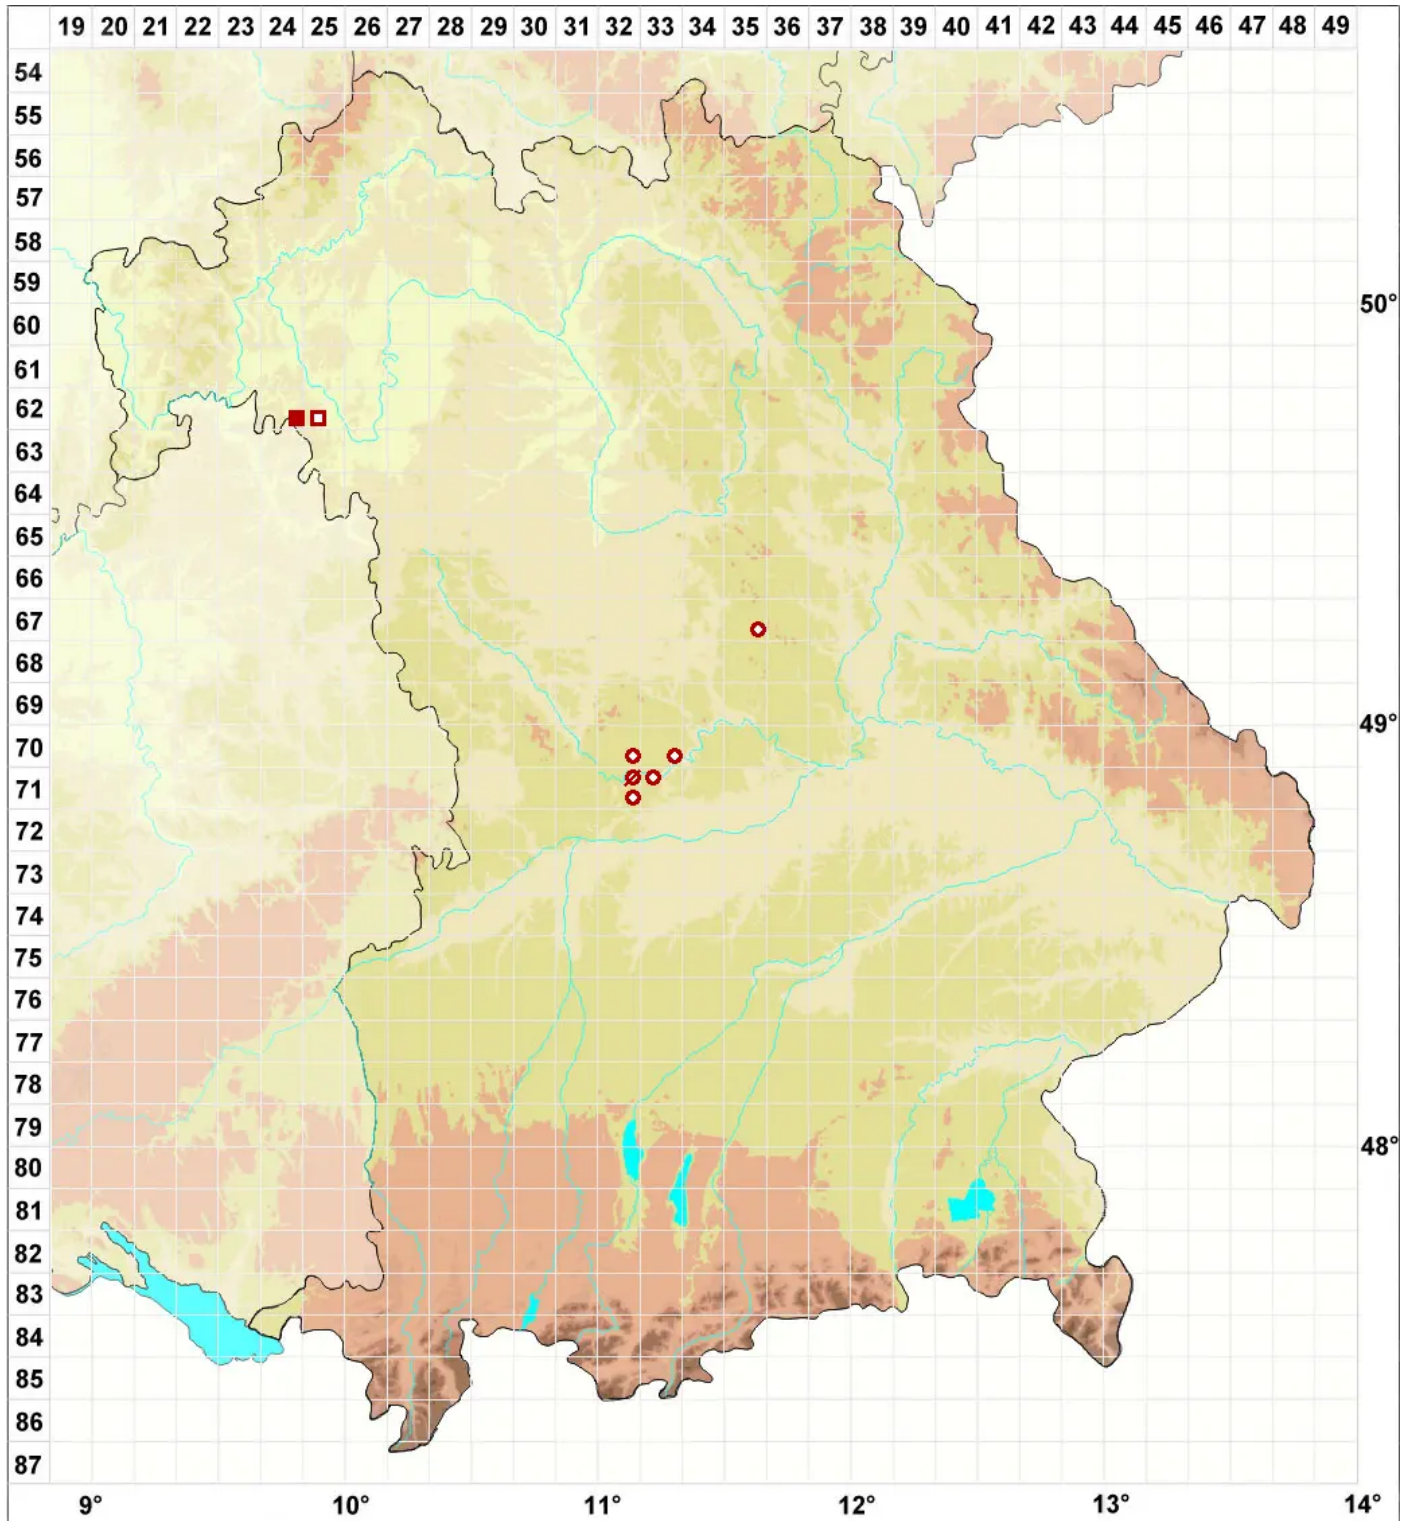

Bacidia rosella (Pers.) De Not.

Rosarote Stäbchenflechte

Legende:

Symbole:

Ausgefülltes Symbol:
Zeitraum von 1980 bis heute (Aktuelle Angabe)

Leeres Symbol:
Zeitraum vor 1980 (Altangabe)

Quadrat: Herbarbeleg