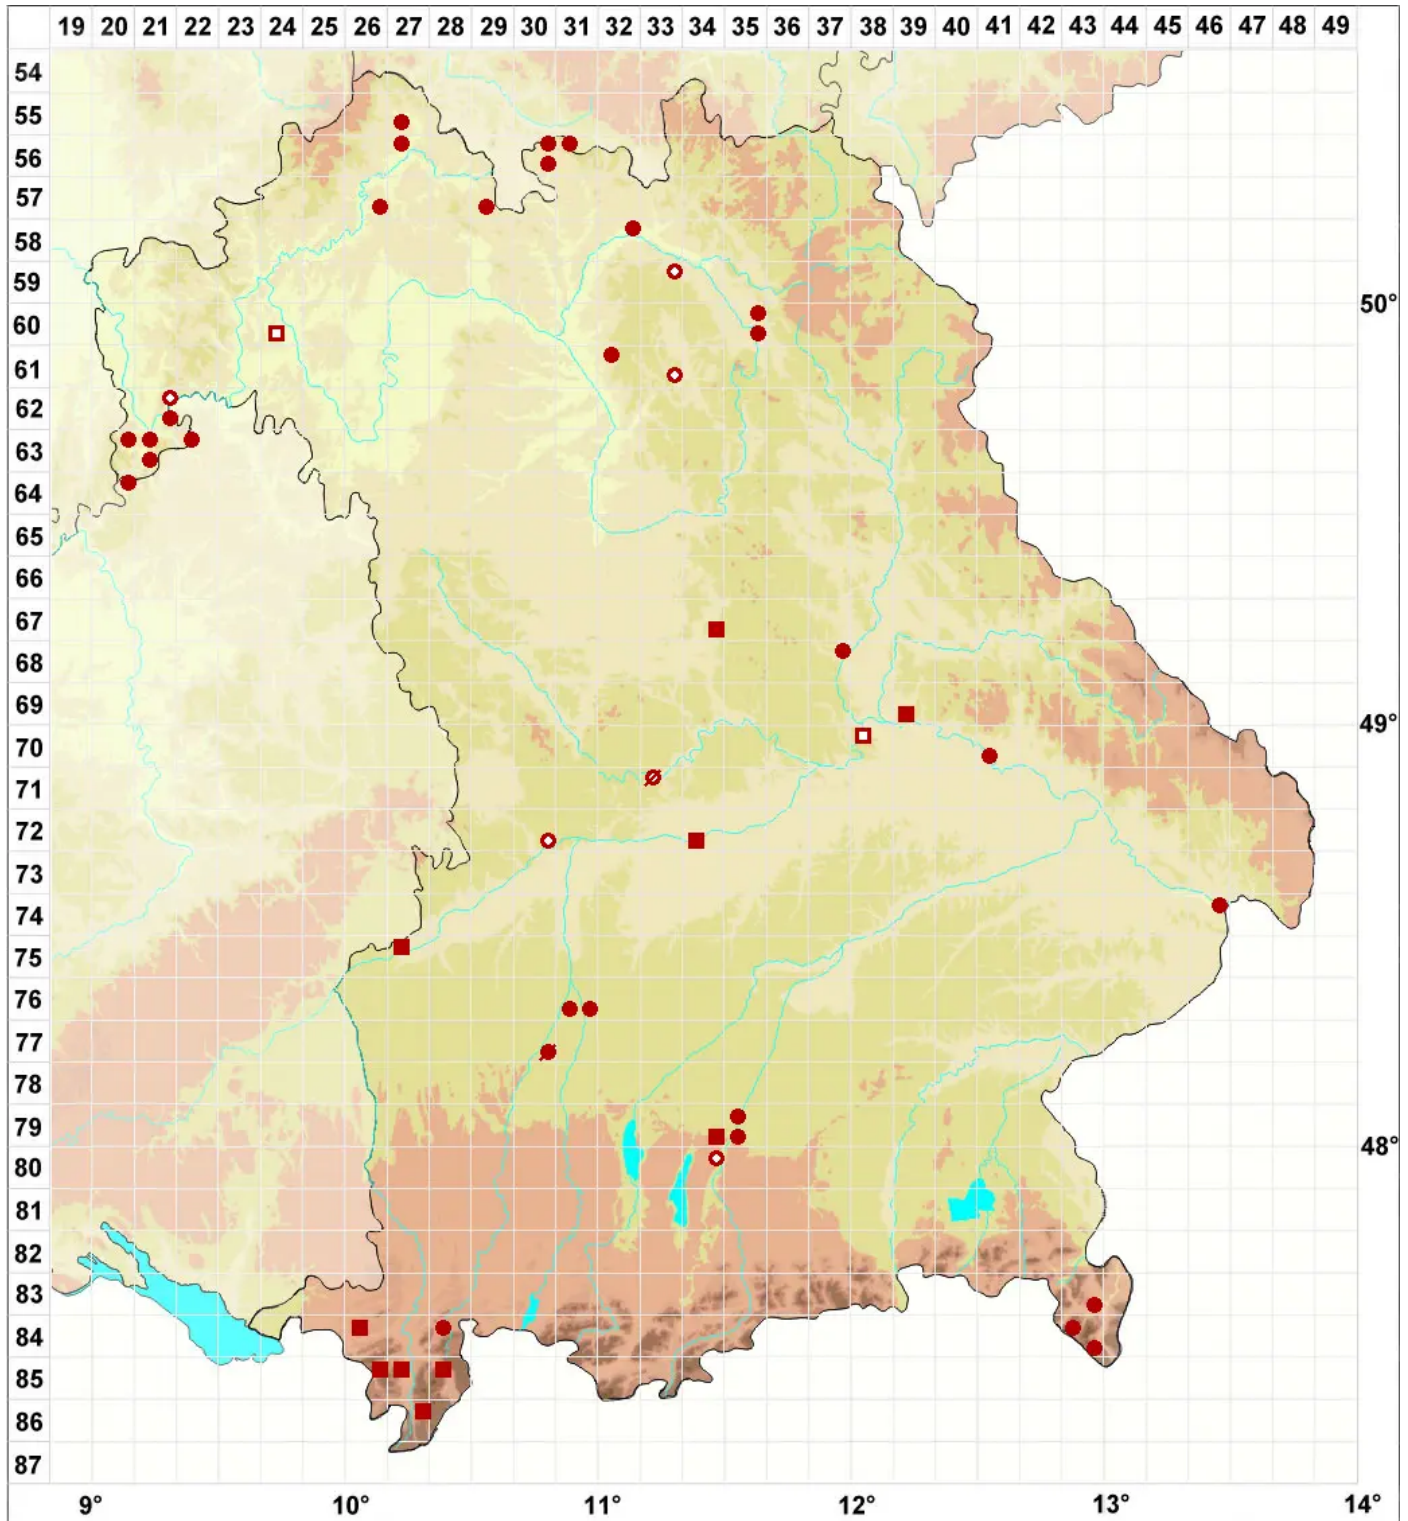

Bacidia rubella (Hoffm.) A. Massal.

Rötliche Stäbchenflechte

Legende:

Symbole:

Ausgefülltes Symbol:
Zeitraum von 1980 bis heute (Aktuelle Angabe)

Leeres Symbol:
Zeitraum vor 1980 (Altangabe)

Quadrat: Herbarbeleg