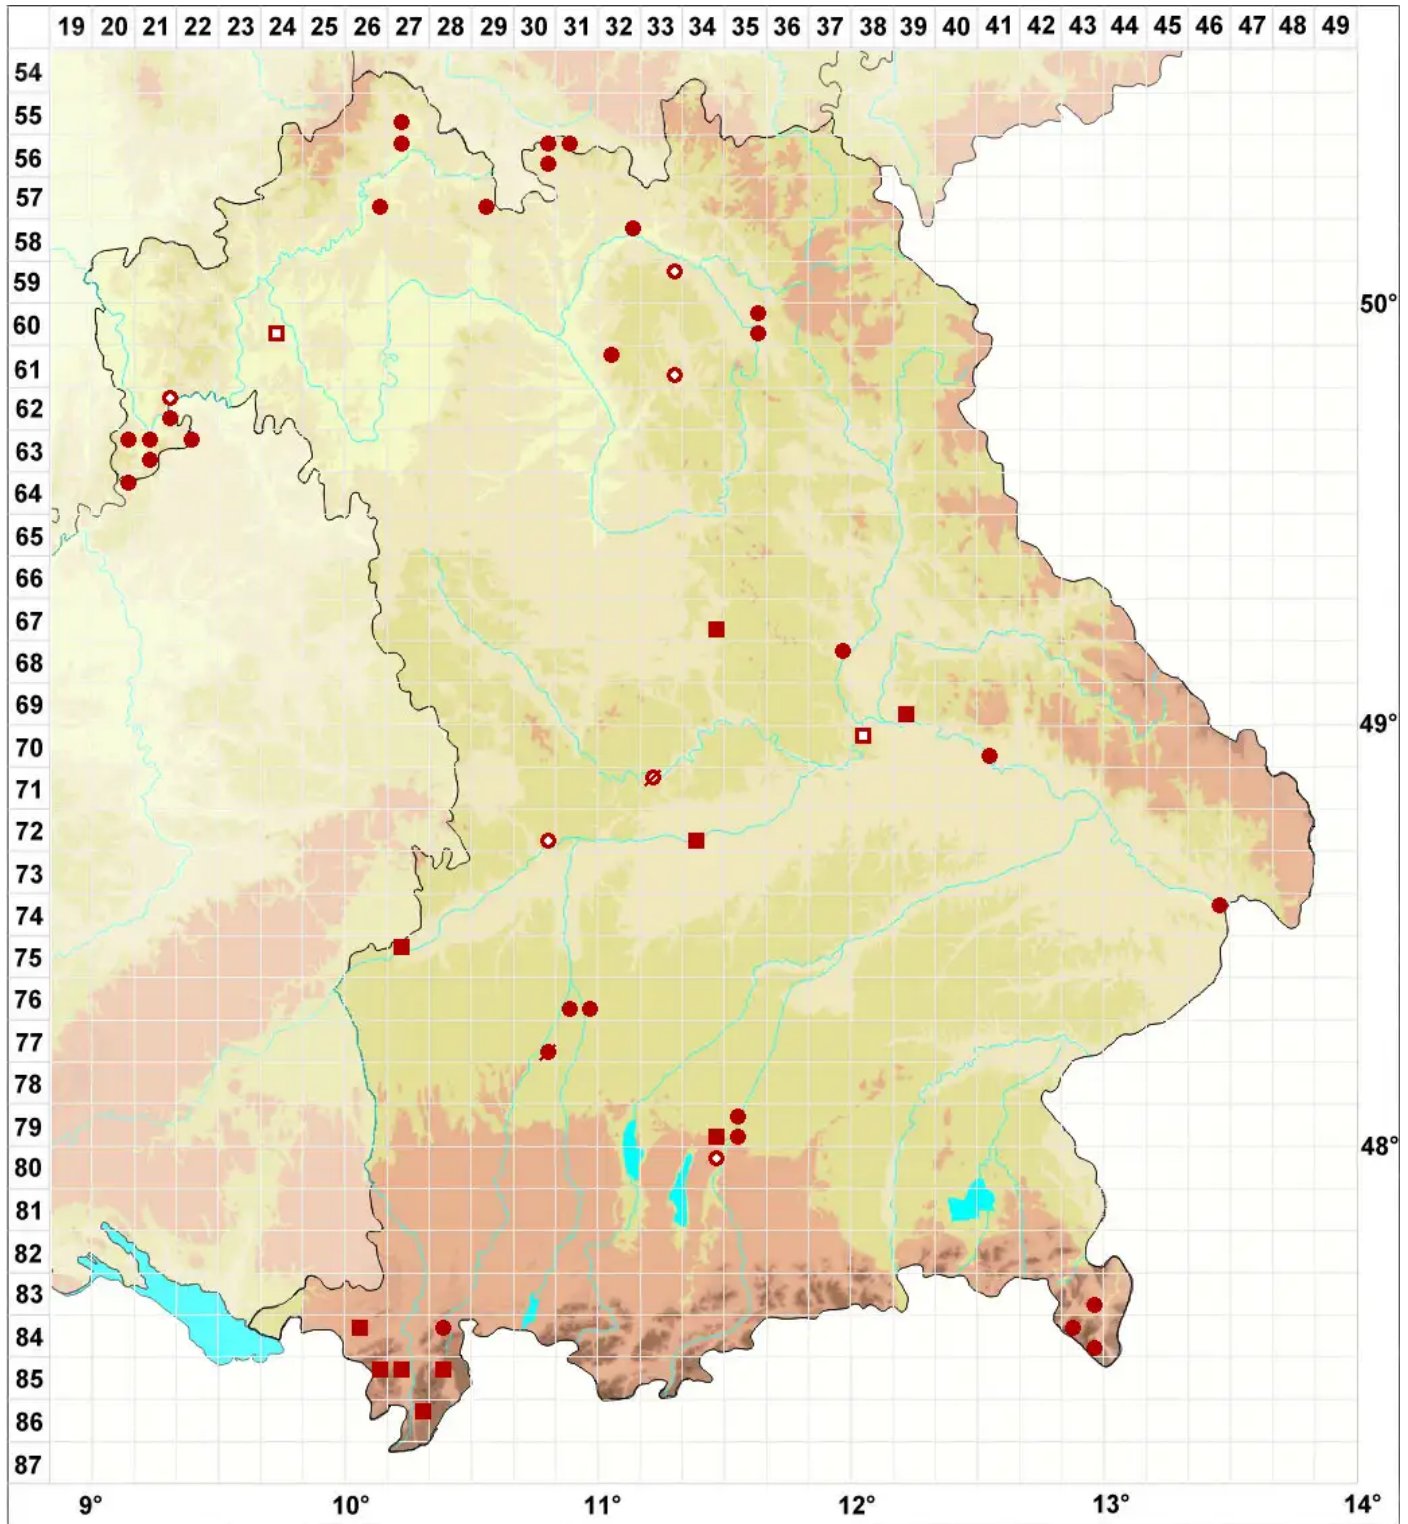

Bacidia rubella (Hoffm.) A. Massal.

Rötliche Stäbchenflechte

Legende:

- Symbole:**
- Ausgefülltes Symbol:
Zeitraum von 1980 bis heute (Aktuelle Angabe)
 - Leeres Symbol:
Zeitraum vor 1980 (Altangabe)
 - Quadrat: Herbarbeleg