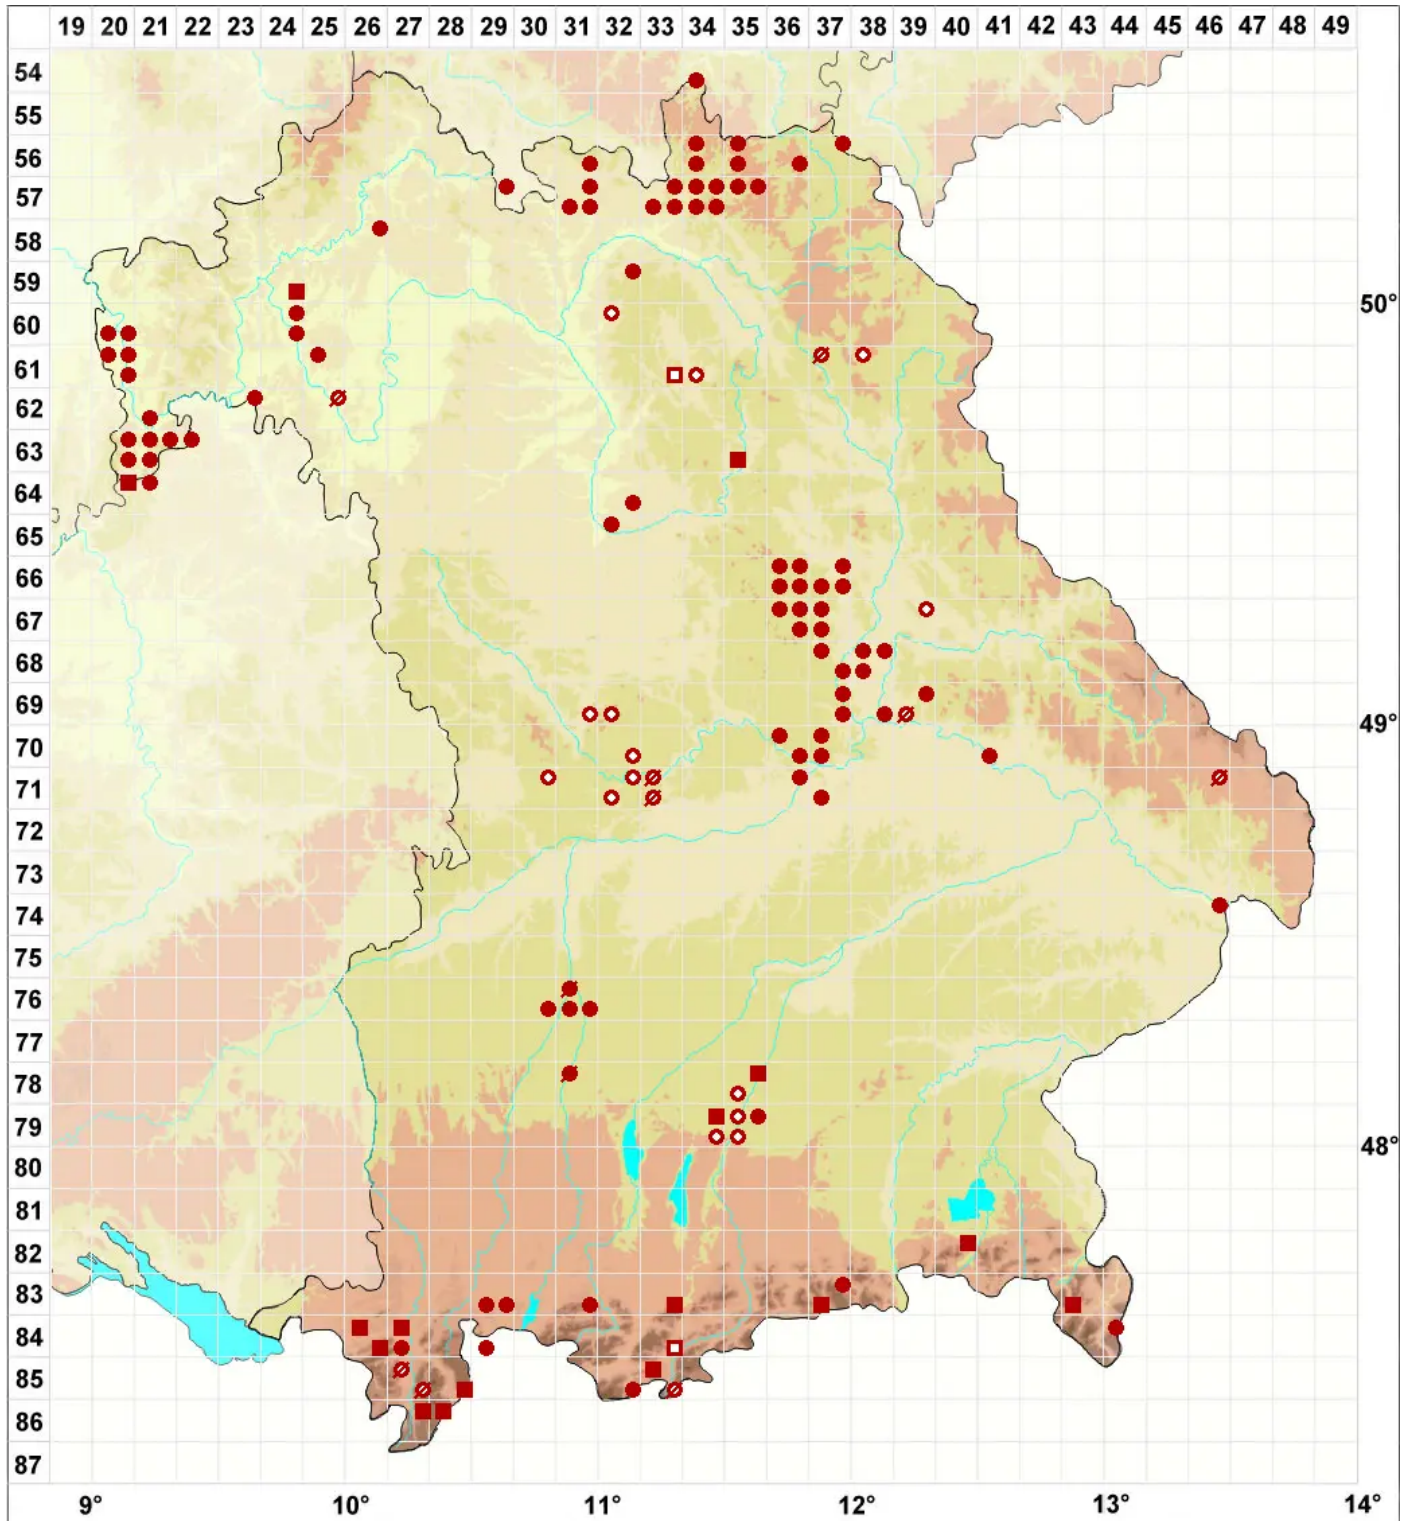

# Bilimbia sabuletorum (Schreb.) Arnold

Gewöhnliche Stäbchenflechte

Legende:

- Symbole:**
- Ausgefülltes Symbol:  
Zeitraum von 1980 bis heute (Aktuelle Angabe)
  - Leeres Symbol:  
Zeitraum vor 1980 (Altangabe)
  - Quadrat: Herbarbeleg