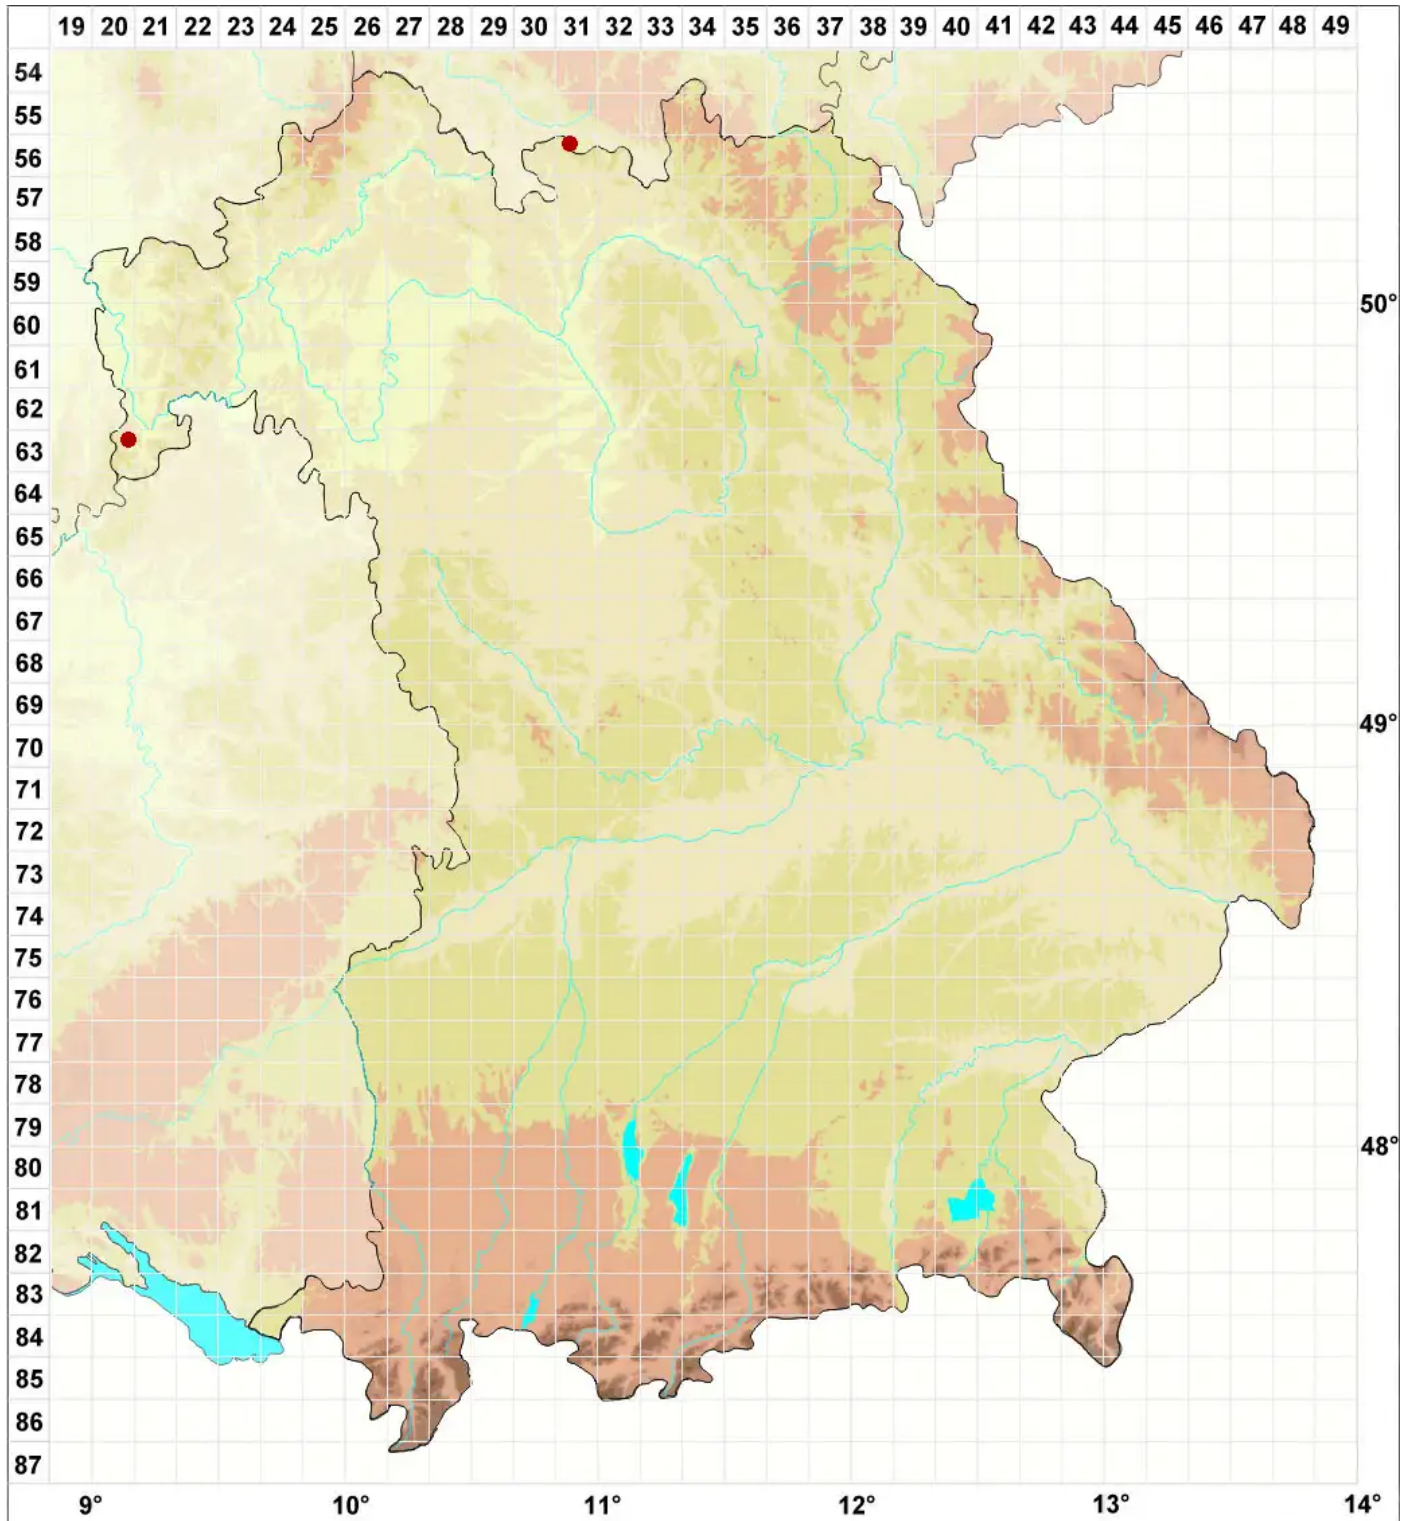

# Mycobilimbia pilularis (Körb.) Hafellner & Türk

Kugelfrüchtige Tüpfelflechte

Legende:

**Symbole:**

Ausgefülltes Symbol:  
Zeitraum von 1980 bis heute (Aktuelle Angabe)

Leeres Symbol:  
Zeitraum vor 1980 (Altangabe)

Quadrat: Herbarbeleg