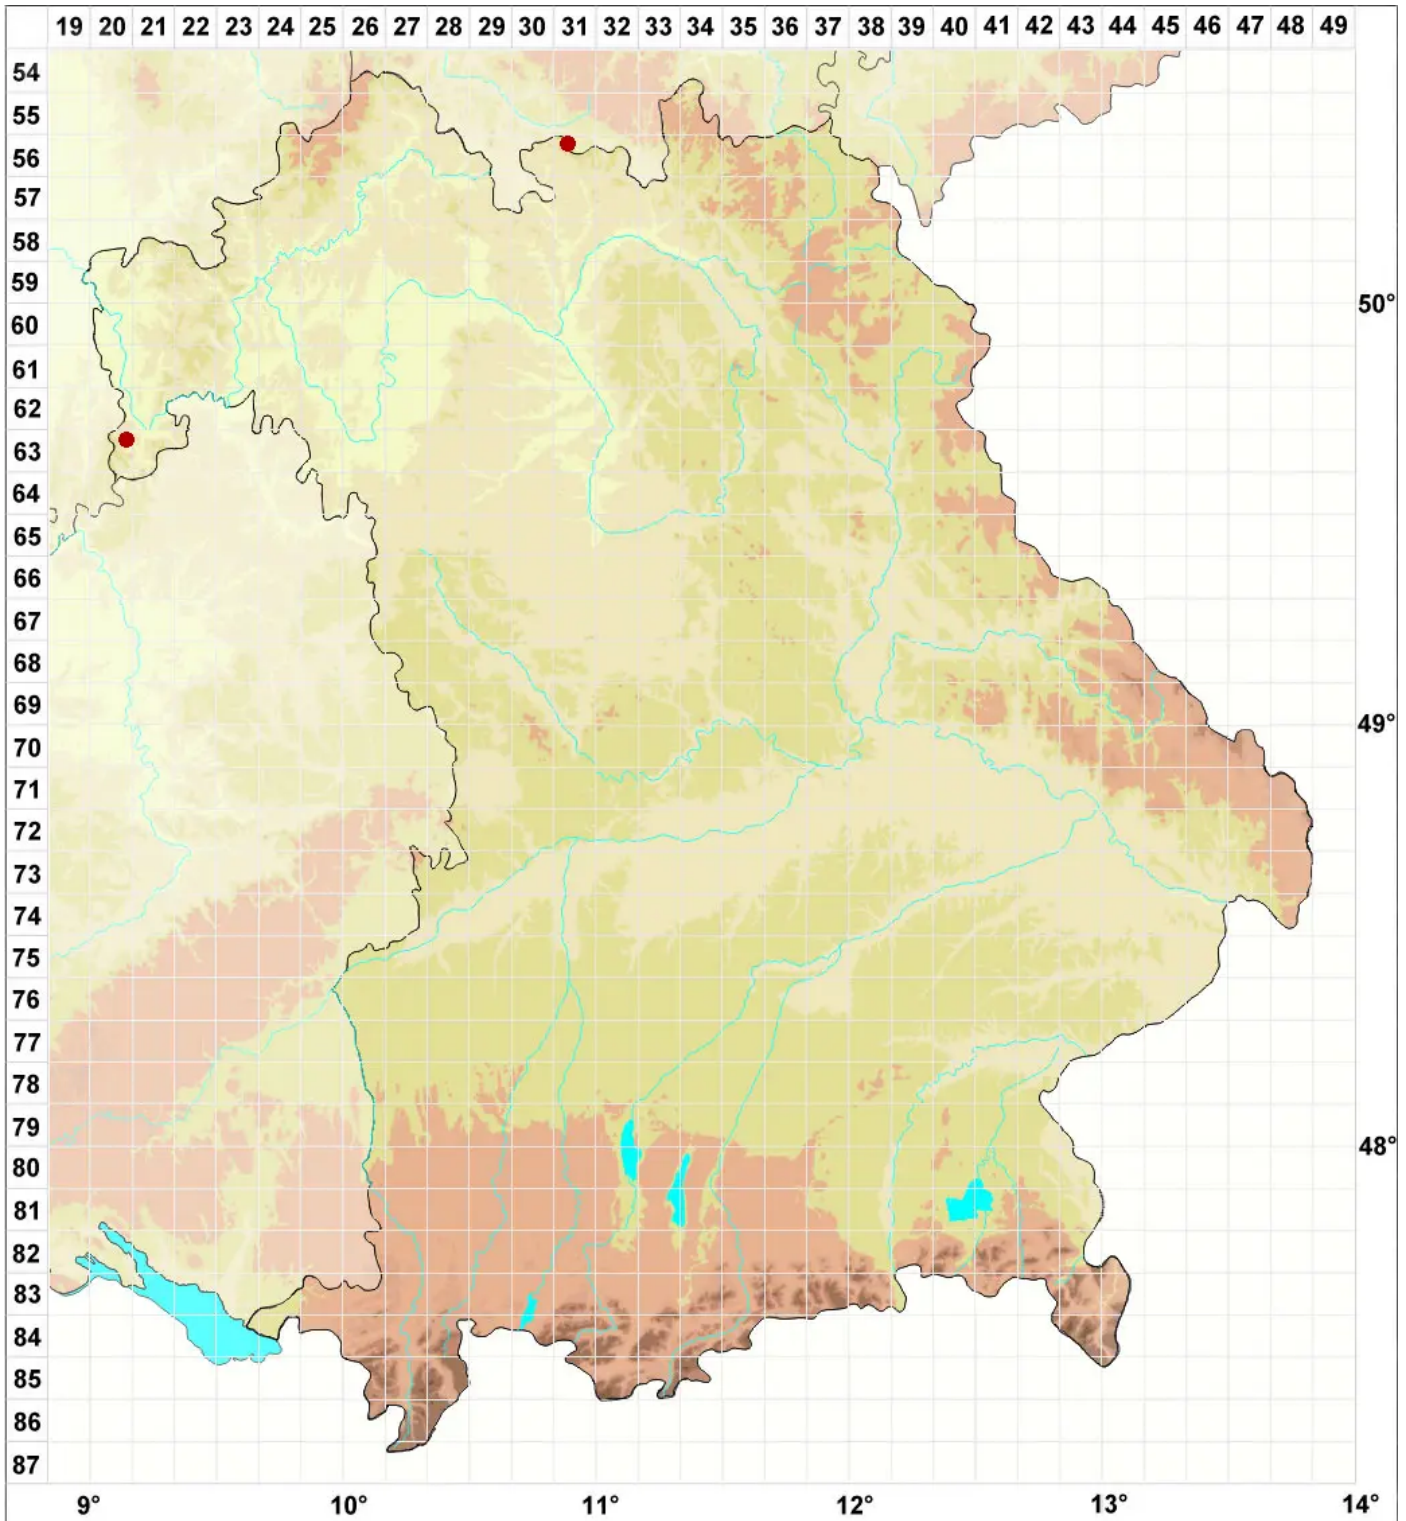

Mycobilimbia pilularis (Körb.) Hafellner & Türk

Kugelfrüchtige Tüpfelflechte

Legende:

- Symbole:**
Ausgefülltes Symbol:
Zeitraum von 1980 bis heute (Aktuelle Angabe)
Leeres Symbol:
Zeitraum vor 1980 (Altangabe)
Quadrat: Herbarbeleg