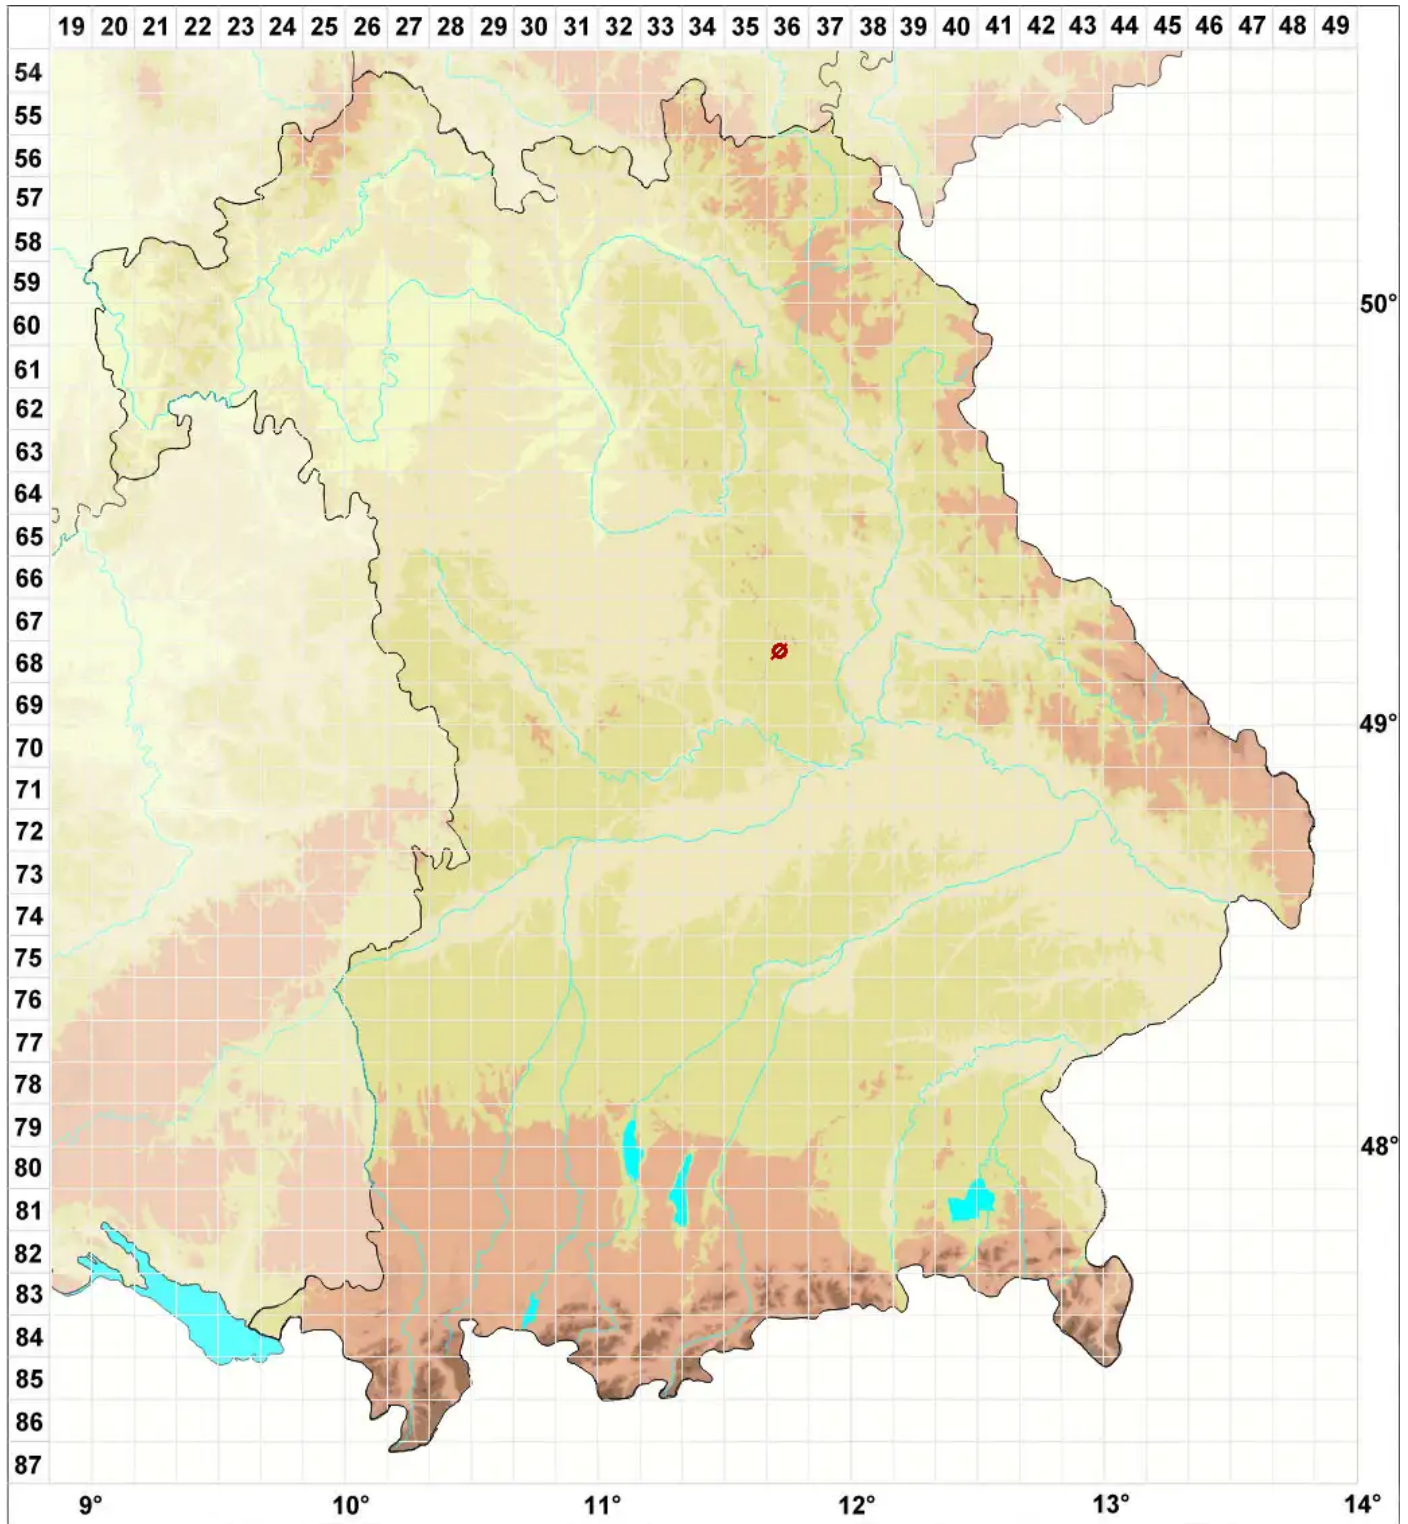

Bacidia subacerina Vain.

Legende:

- Symbole:**
Ausgefülltes Symbol:
Zeitraum von 1980 bis heute (Aktuelle Angabe)
Leeres Symbol:
Zeitraum vor 1980 (Altangabe)
Quadrat: Herbarbeleg