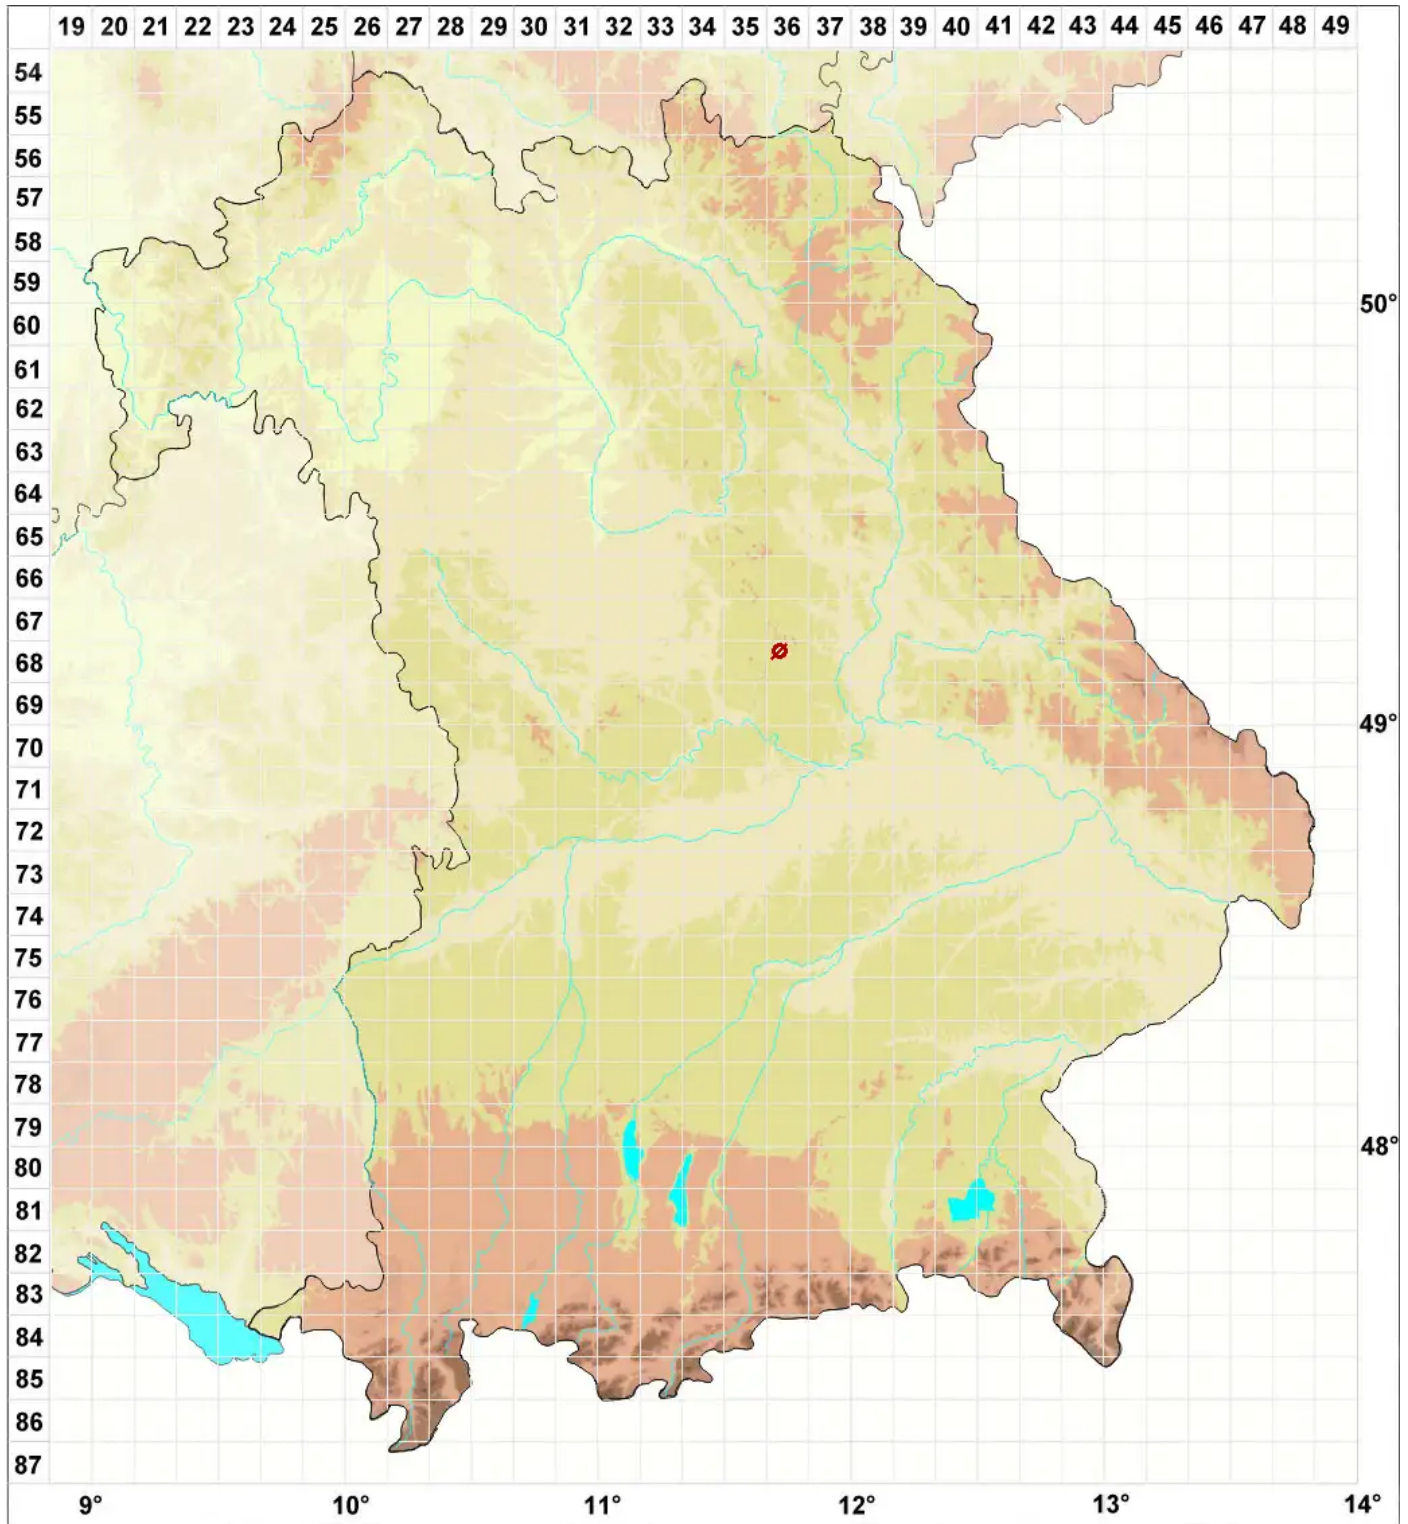

# Bacidia subacerina Vain.

Legende:

- Symbole:**  
Ausgefülltes Symbol:  
Zeitraum von 1980 bis heute (Aktuelle Angabe)  
Leeres Symbol:  
Zeitraum vor 1980 (Altangabe)  
Quadrat: Herbarbeleg