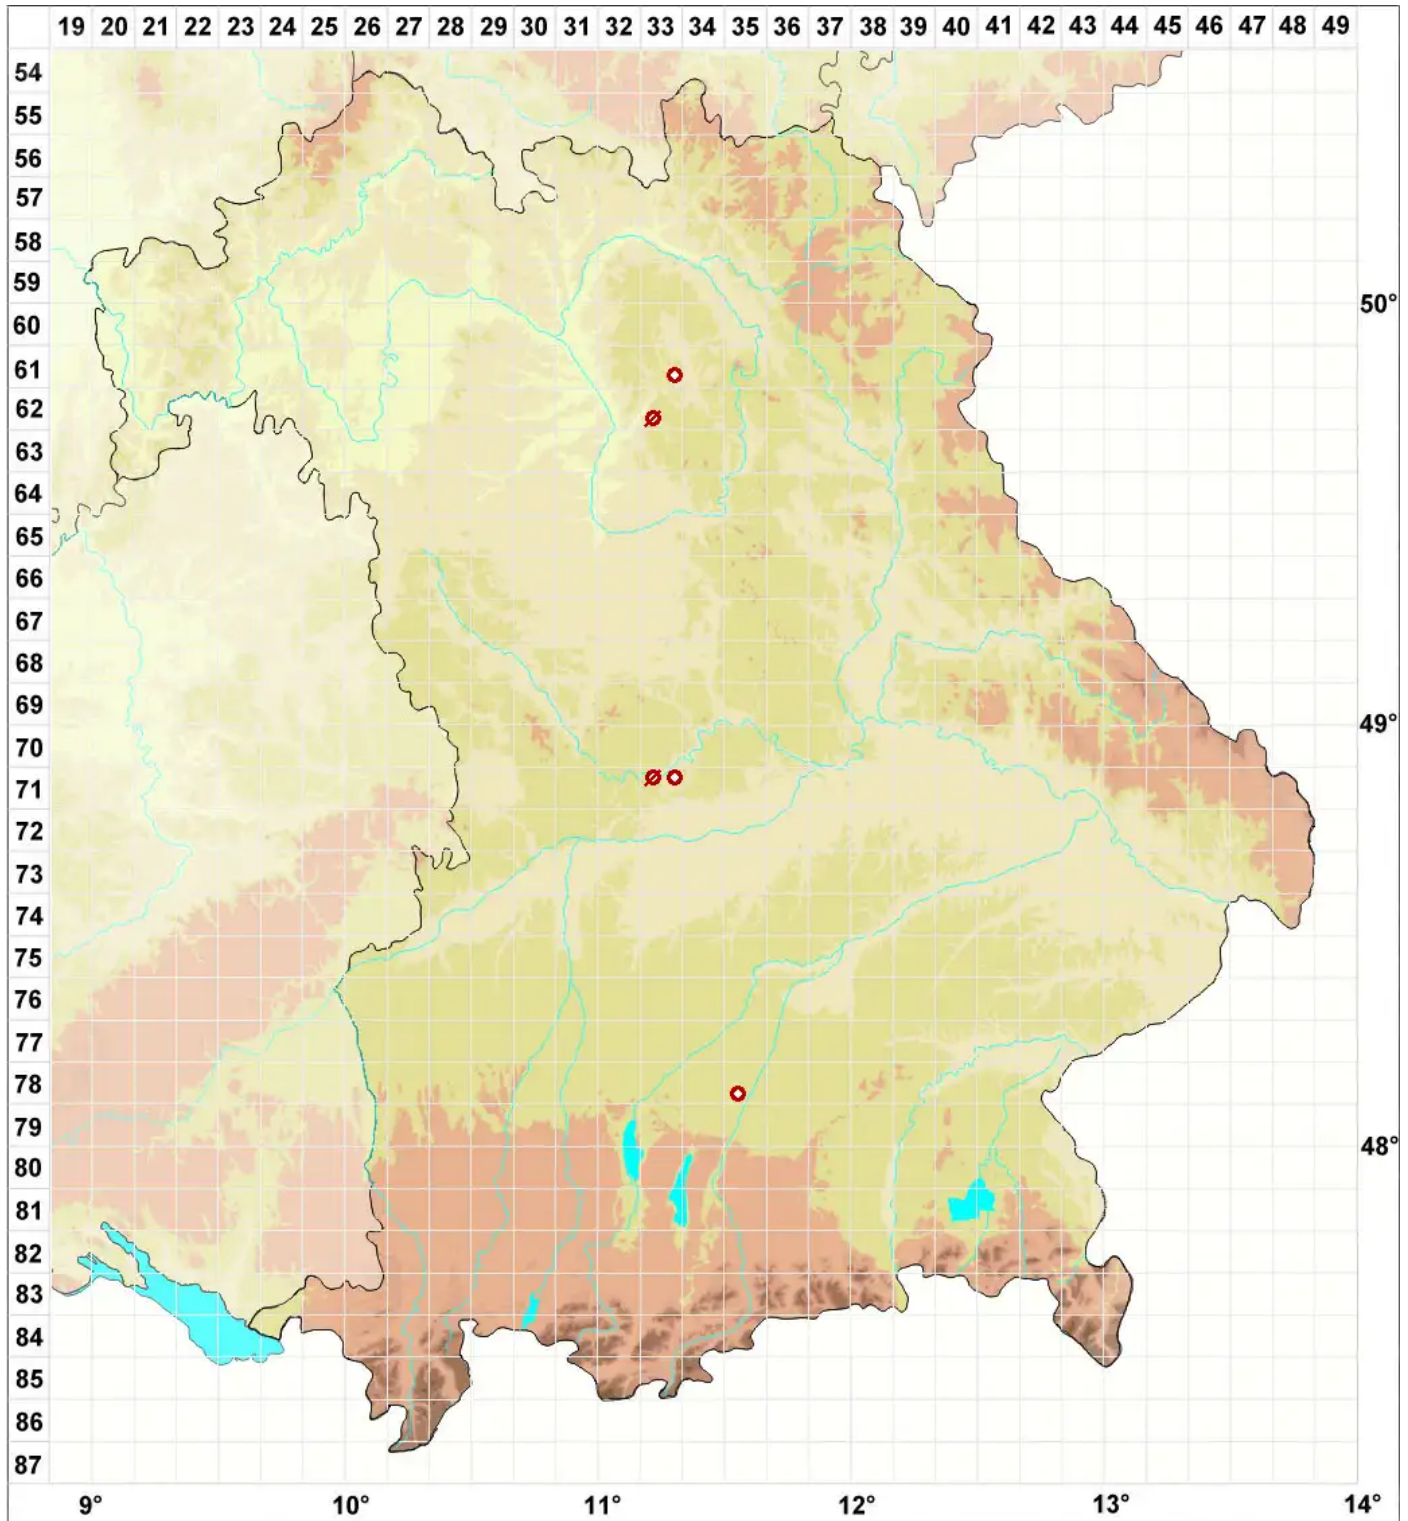

Bacidia laurocerasi (Delise ex Duby) Zahlbr.

Kirschchlorbeer-Stäbchenflechte

Legende:

- Symbole:**
Ausgefülltes Symbol:
Zeitraum von 1980 bis heute (Aktuelle Angabe)
Leeres Symbol:
Zeitraum vor 1980 (Altangabe)
Quadrat: Herbarbeleg