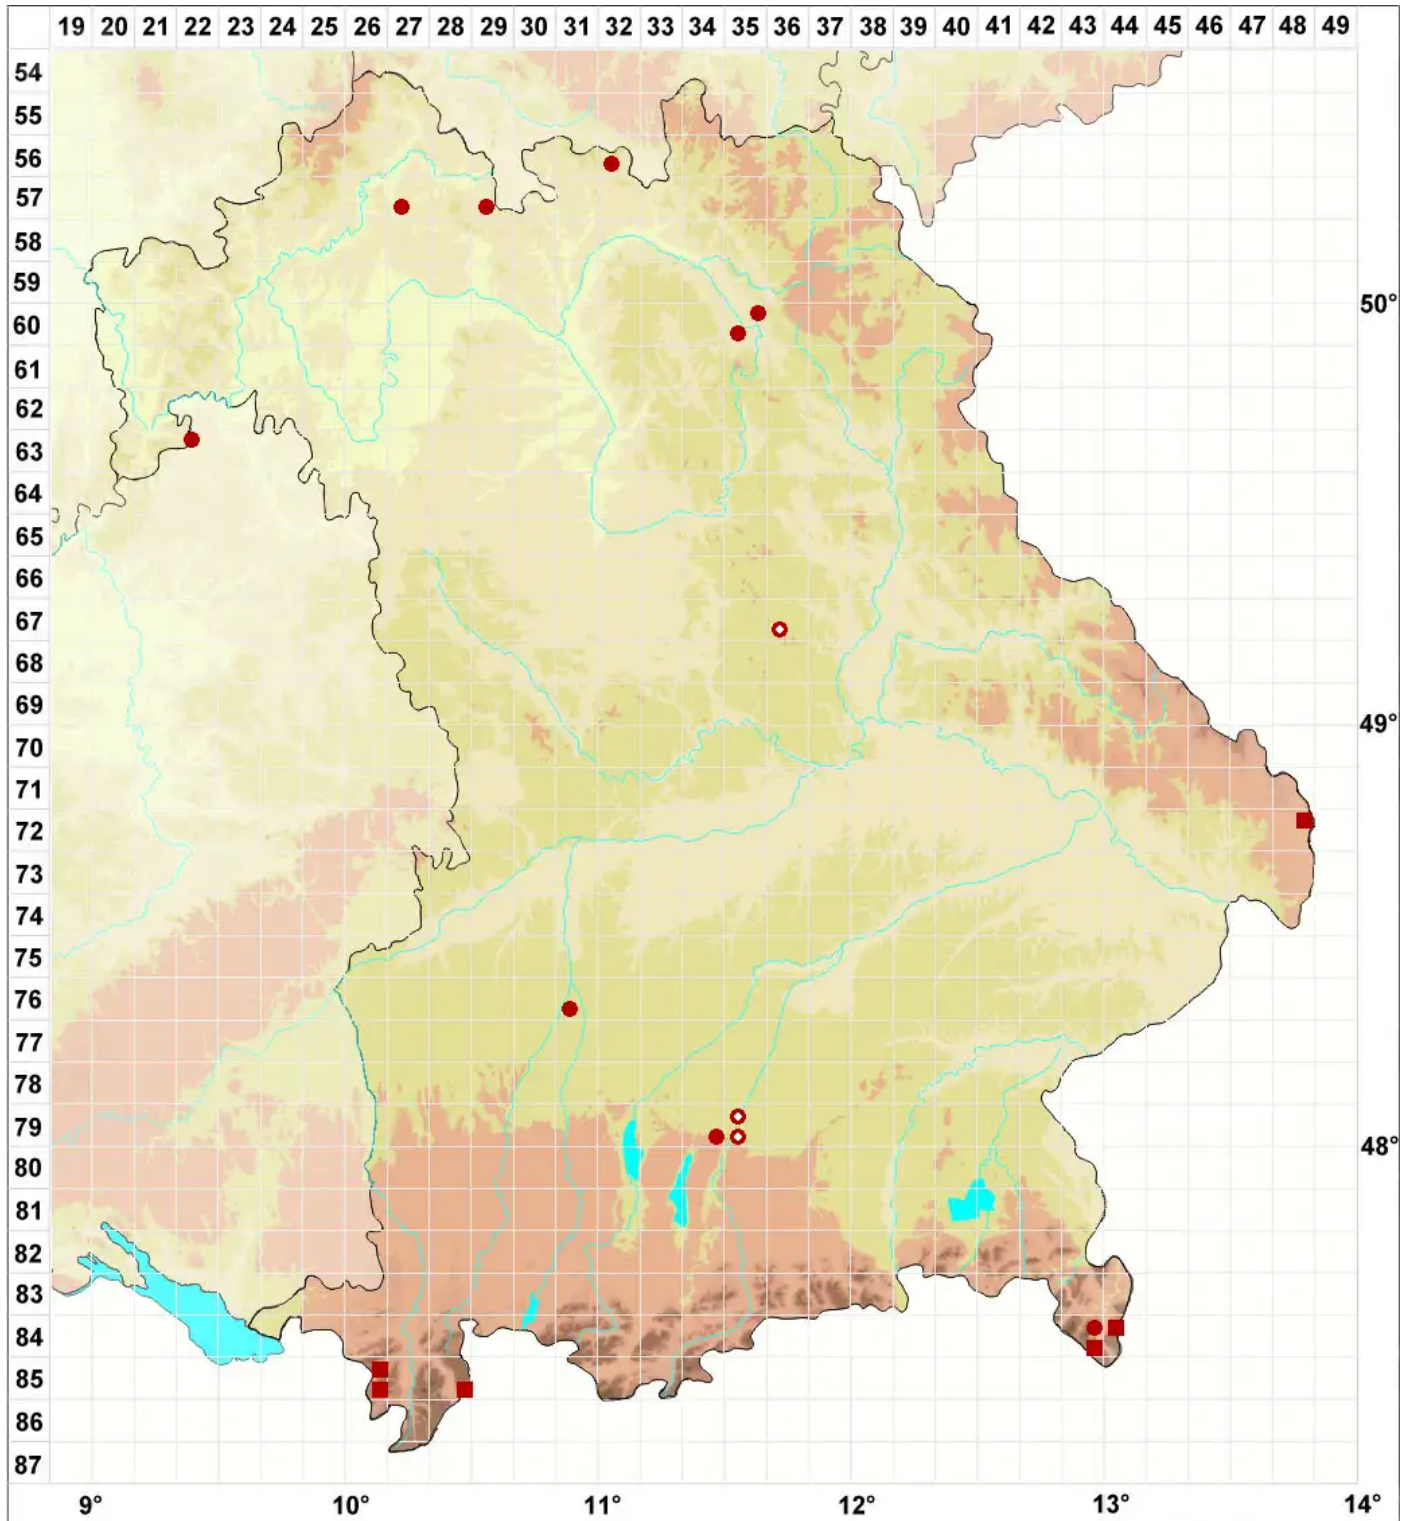

Bacidia subincompta (Nyl.) Arnold

Einfache Stäbchenflechte

Legende:

Symbole:
Ausgefülltes Symbol:
Zeitraum von 1980 bis heute (Aktuelle Angabe)
Leeres Symbol:
Zeitraum vor 1980 (Altangabe)
Quadrat: Herbarbeleg