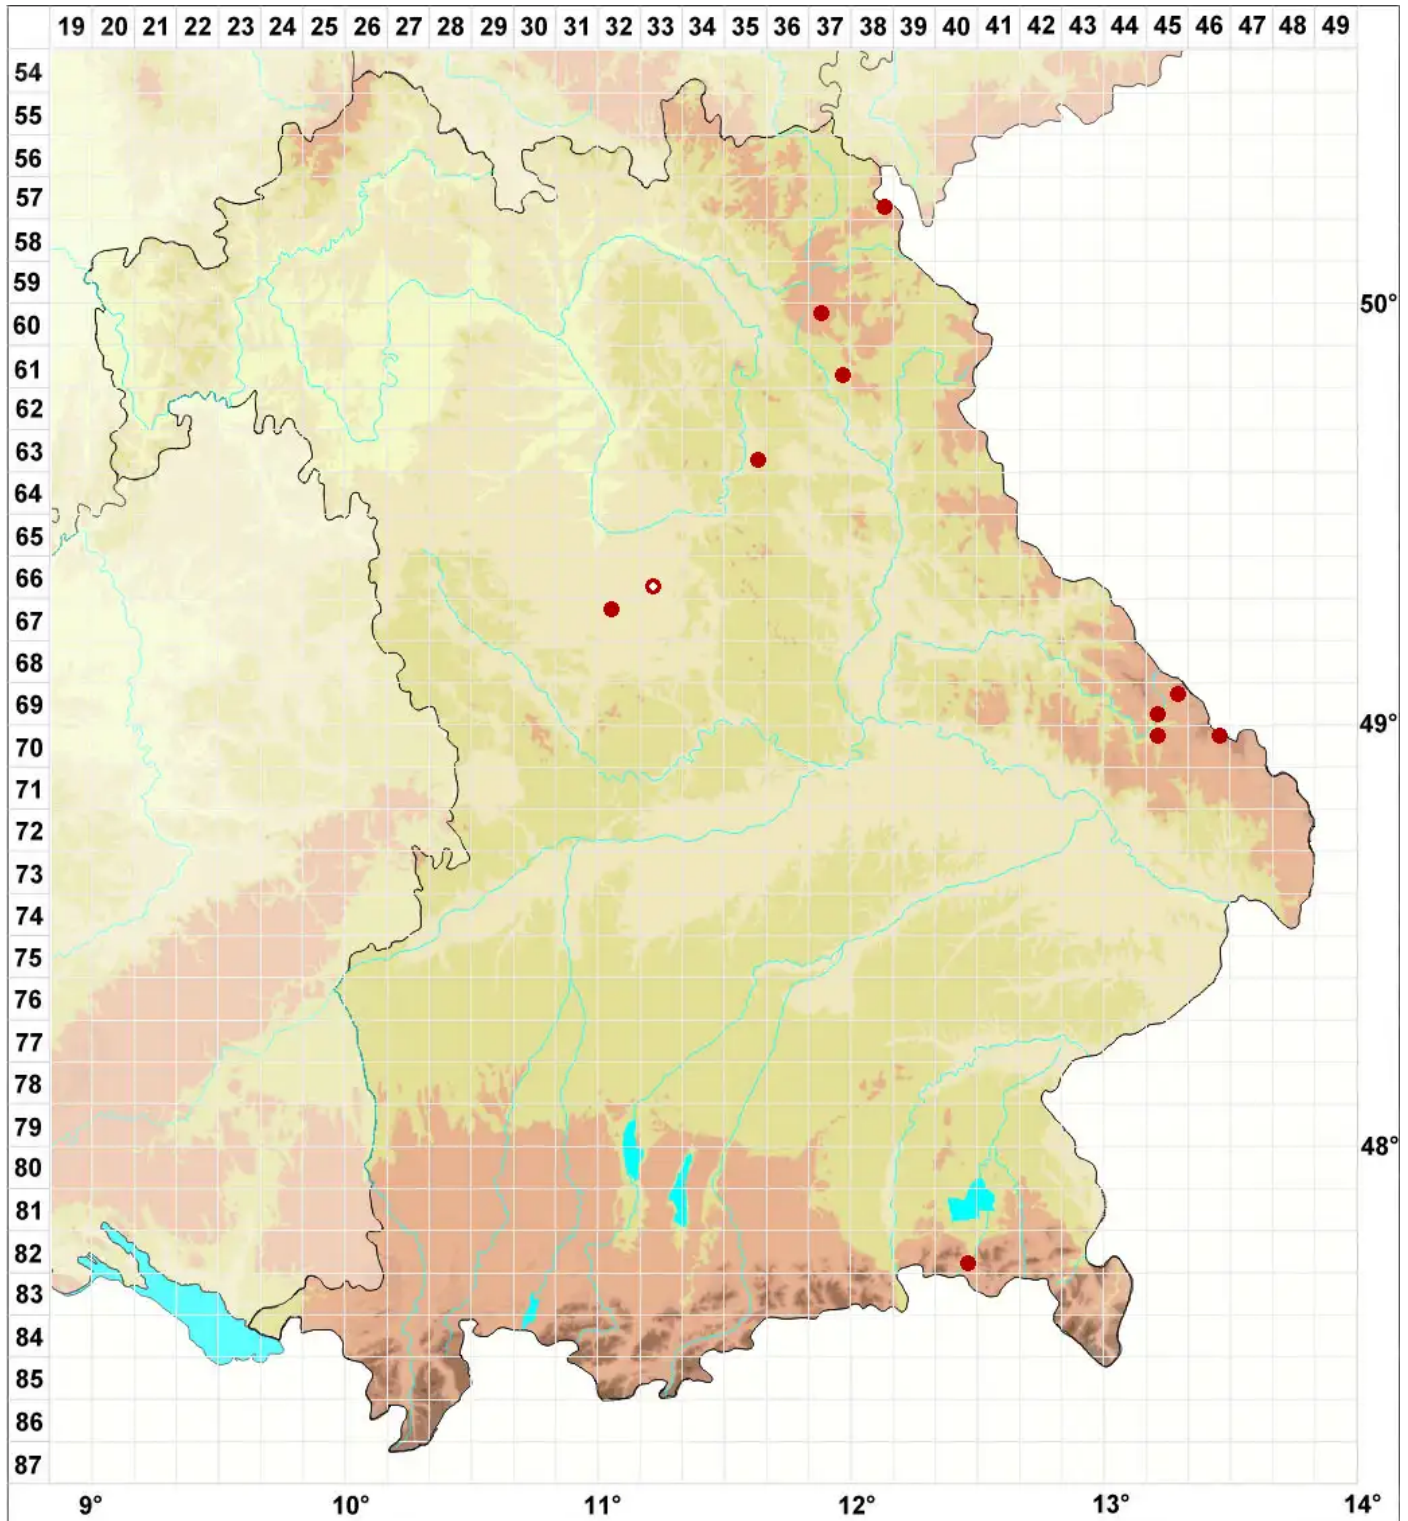

Bacidina sulphurella (Samp.) M. Hauck & V. Wirth

Schwefelgelbe Stäbchenflechte

Legende:

Symbole:

Ausgefülltes Symbol:
Zeitraum von 1980 bis heute (Aktuelle Angabe)

Leeres Symbol:
Zeitraum vor 1980 (Altangabe)

Quadrat: Herbarbeleg