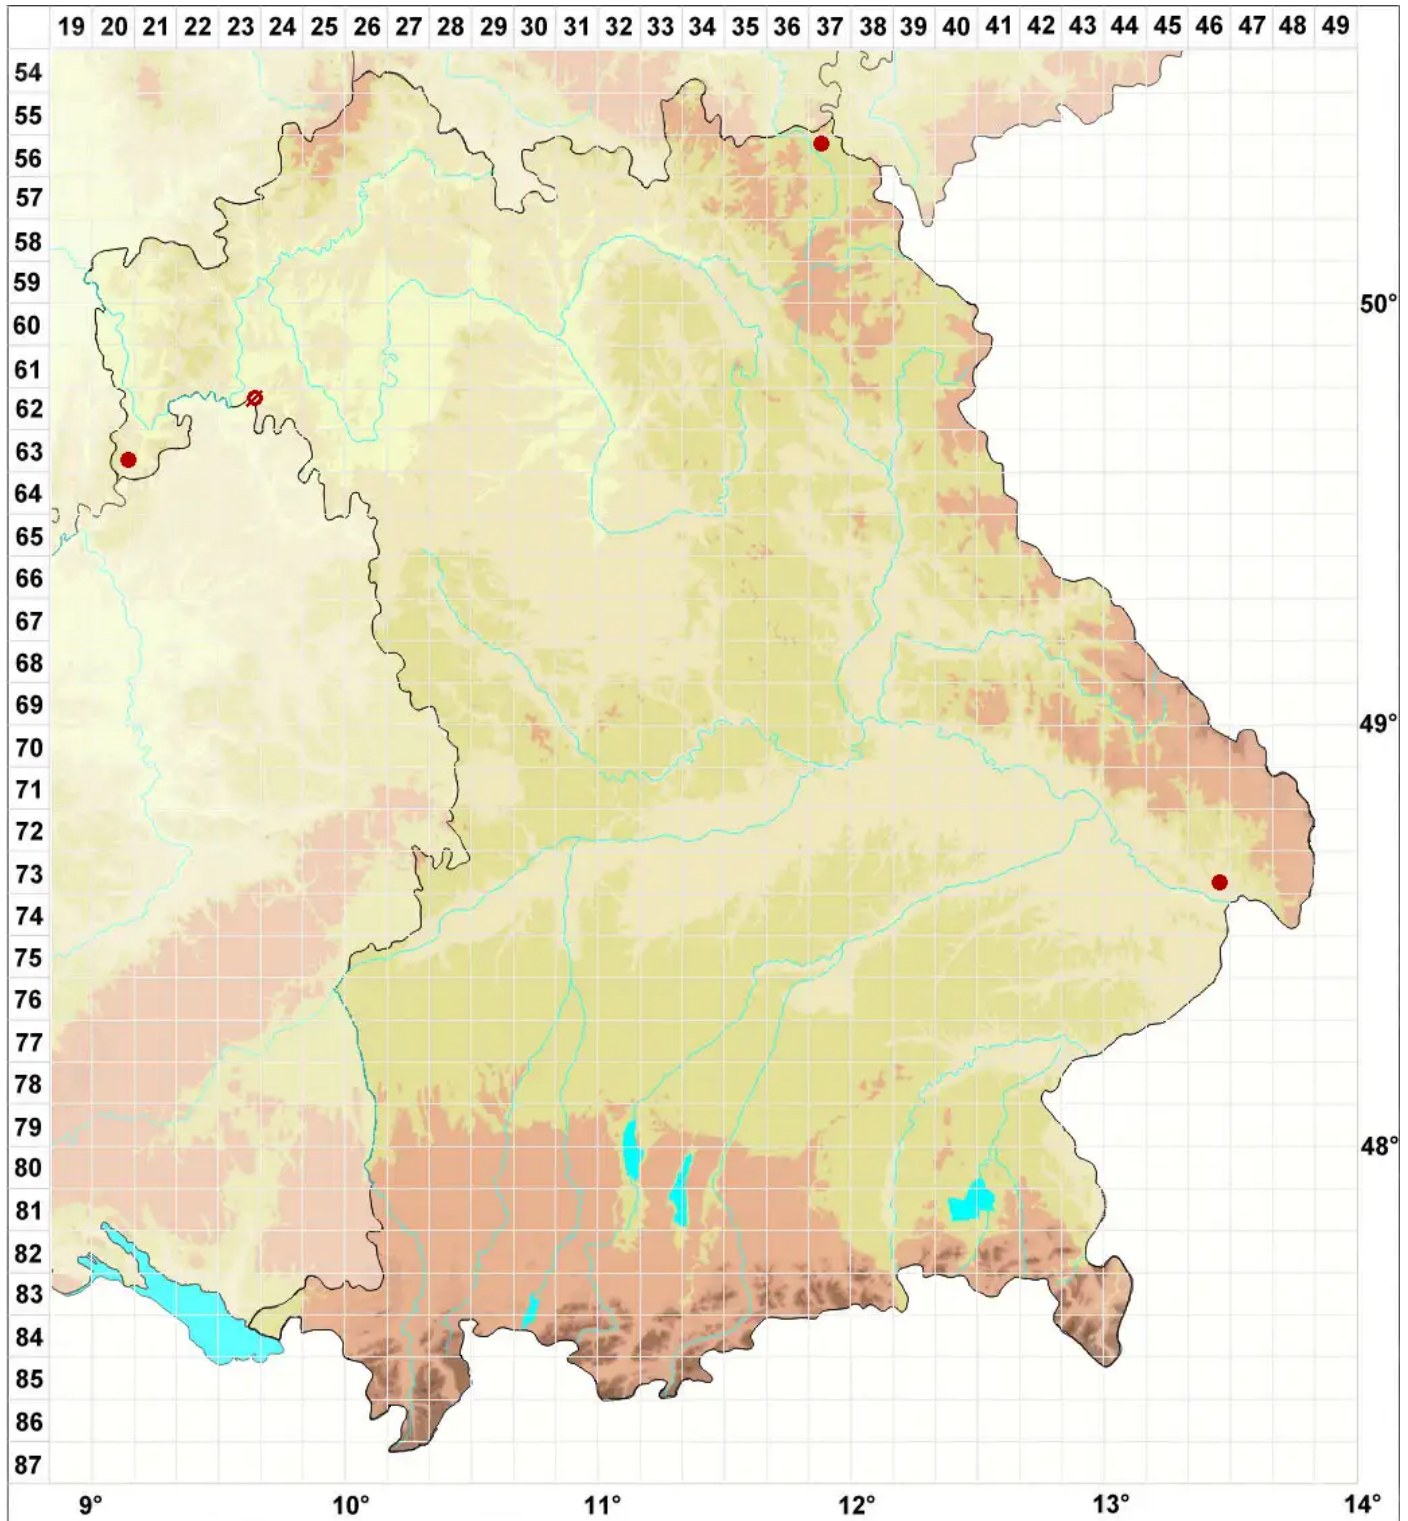

# Bacidia trachona (Ach.) Lettau

## Raue Stäbchenflechte

Legende:

**Symbole:**

Ausgefülltes Symbol:  
Zeitraum von 1980 bis heute (Aktuelle Angabe)

Leeres Symbol:  
Zeitraum vor 1980 (Altangabe)

Quadrat: Herbarbeleg