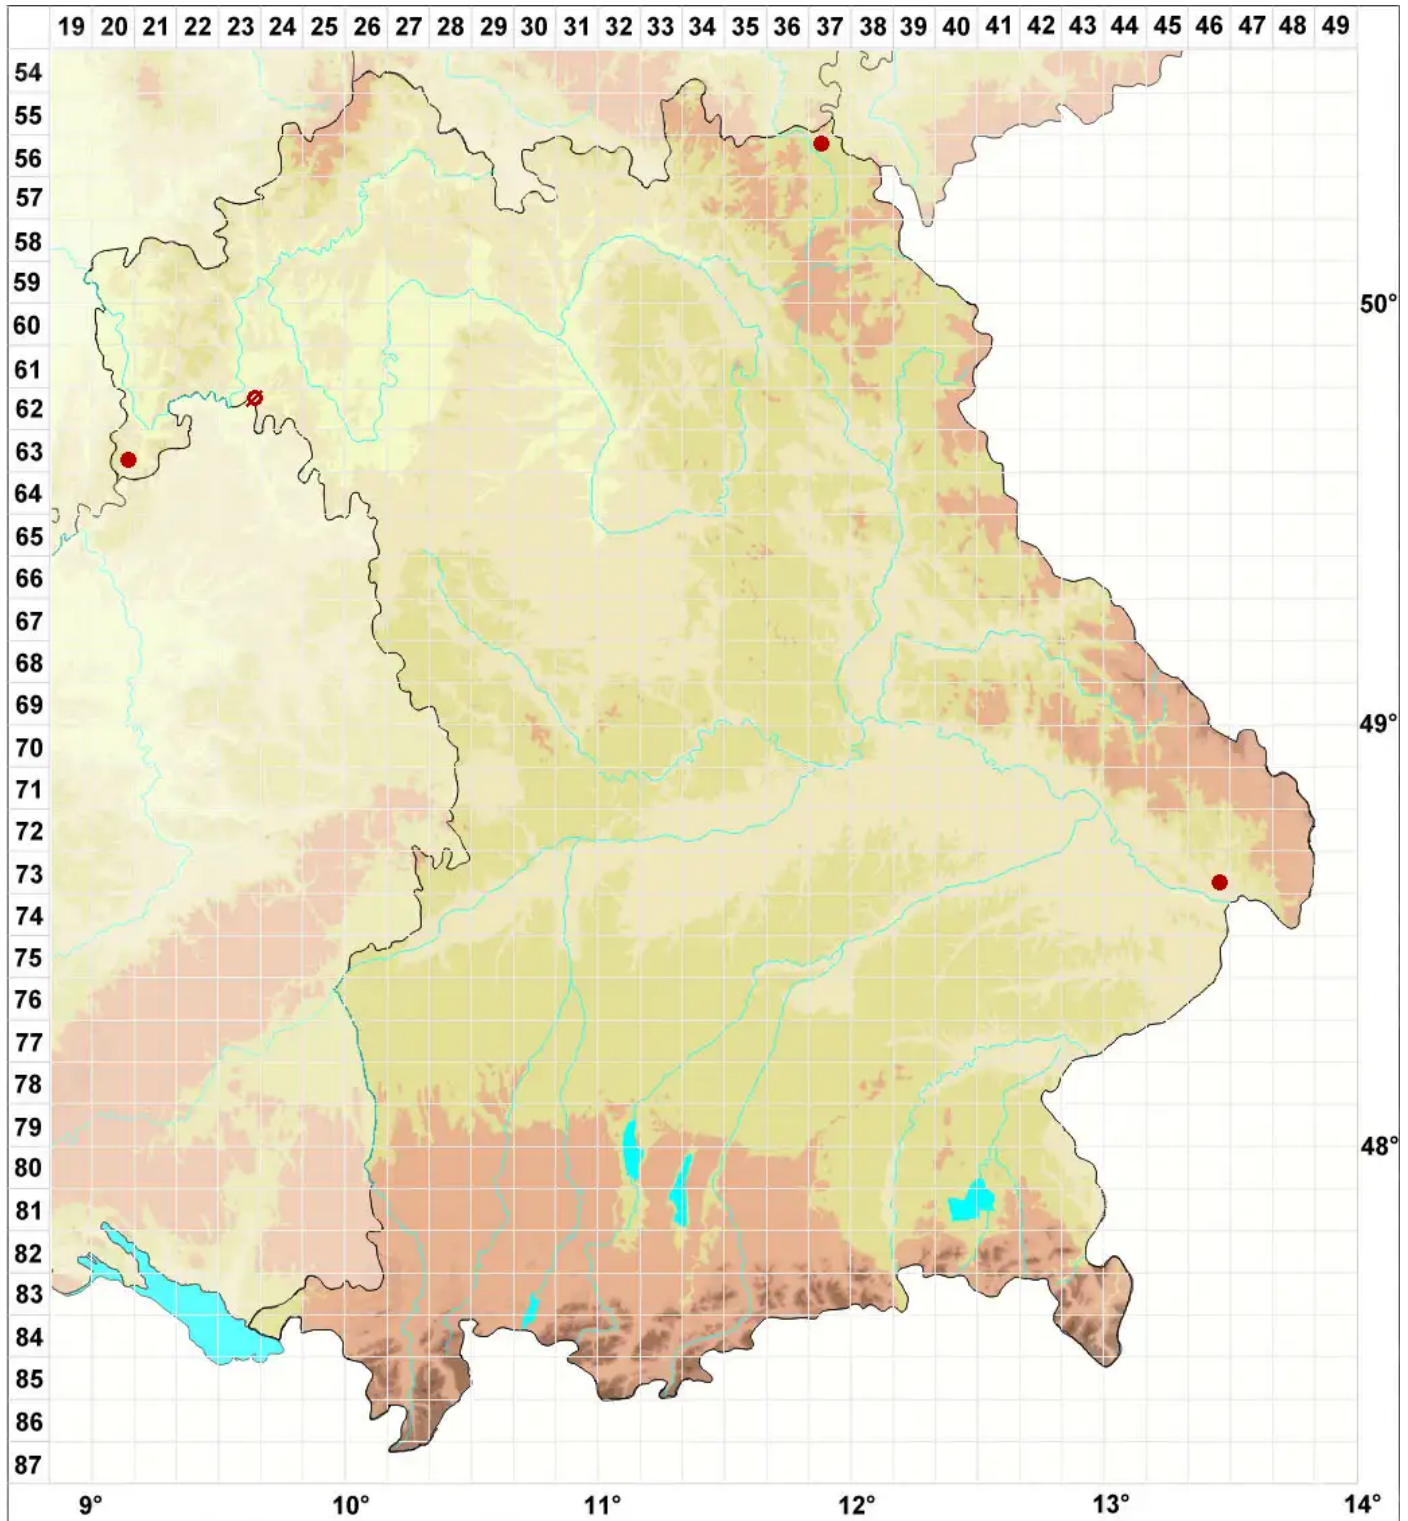

Bacidia trachona (Ach.) Lettau

Raue Stäbchenflechte

Legende:

Symbole:

Ausgefülltes Symbol:
Zeitraum von 1980 bis heute (Aktuelle Angabe)

Leeres Symbol:
Zeitraum vor 1980 (Altangabe)

Quadrat: Herbarbeleg