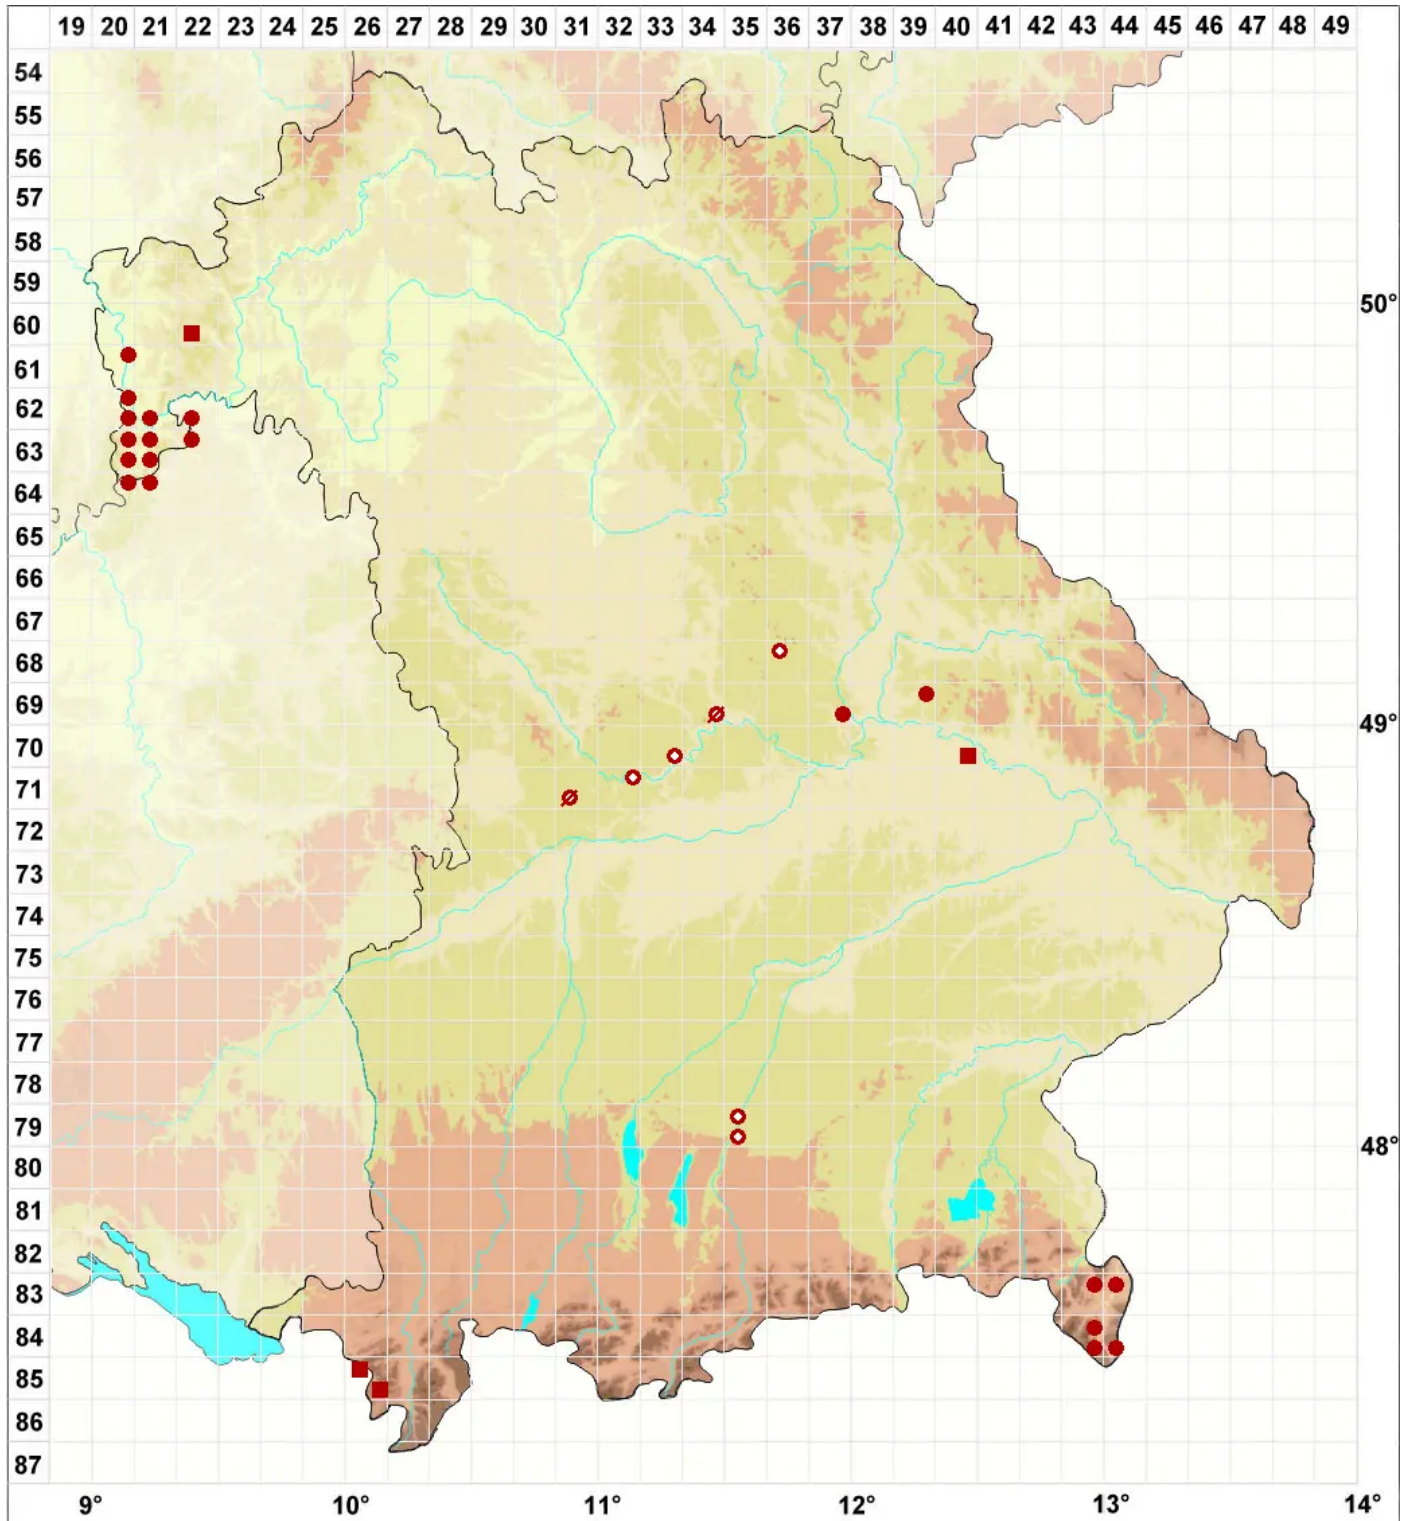

# Micarea peliocarpa (Anzi) Coppins & R. Sant.

Graufrüchtige Krümflechte

Legende:

- Symbole:**
- Ausgefülltes Symbol:  
Zeitraum von 1980 bis heute (Aktuelle Angabe)
  - Leeres Symbol:  
Zeitraum vor 1980 (Altangabe)
  - Quadrat: Herbarbeleg