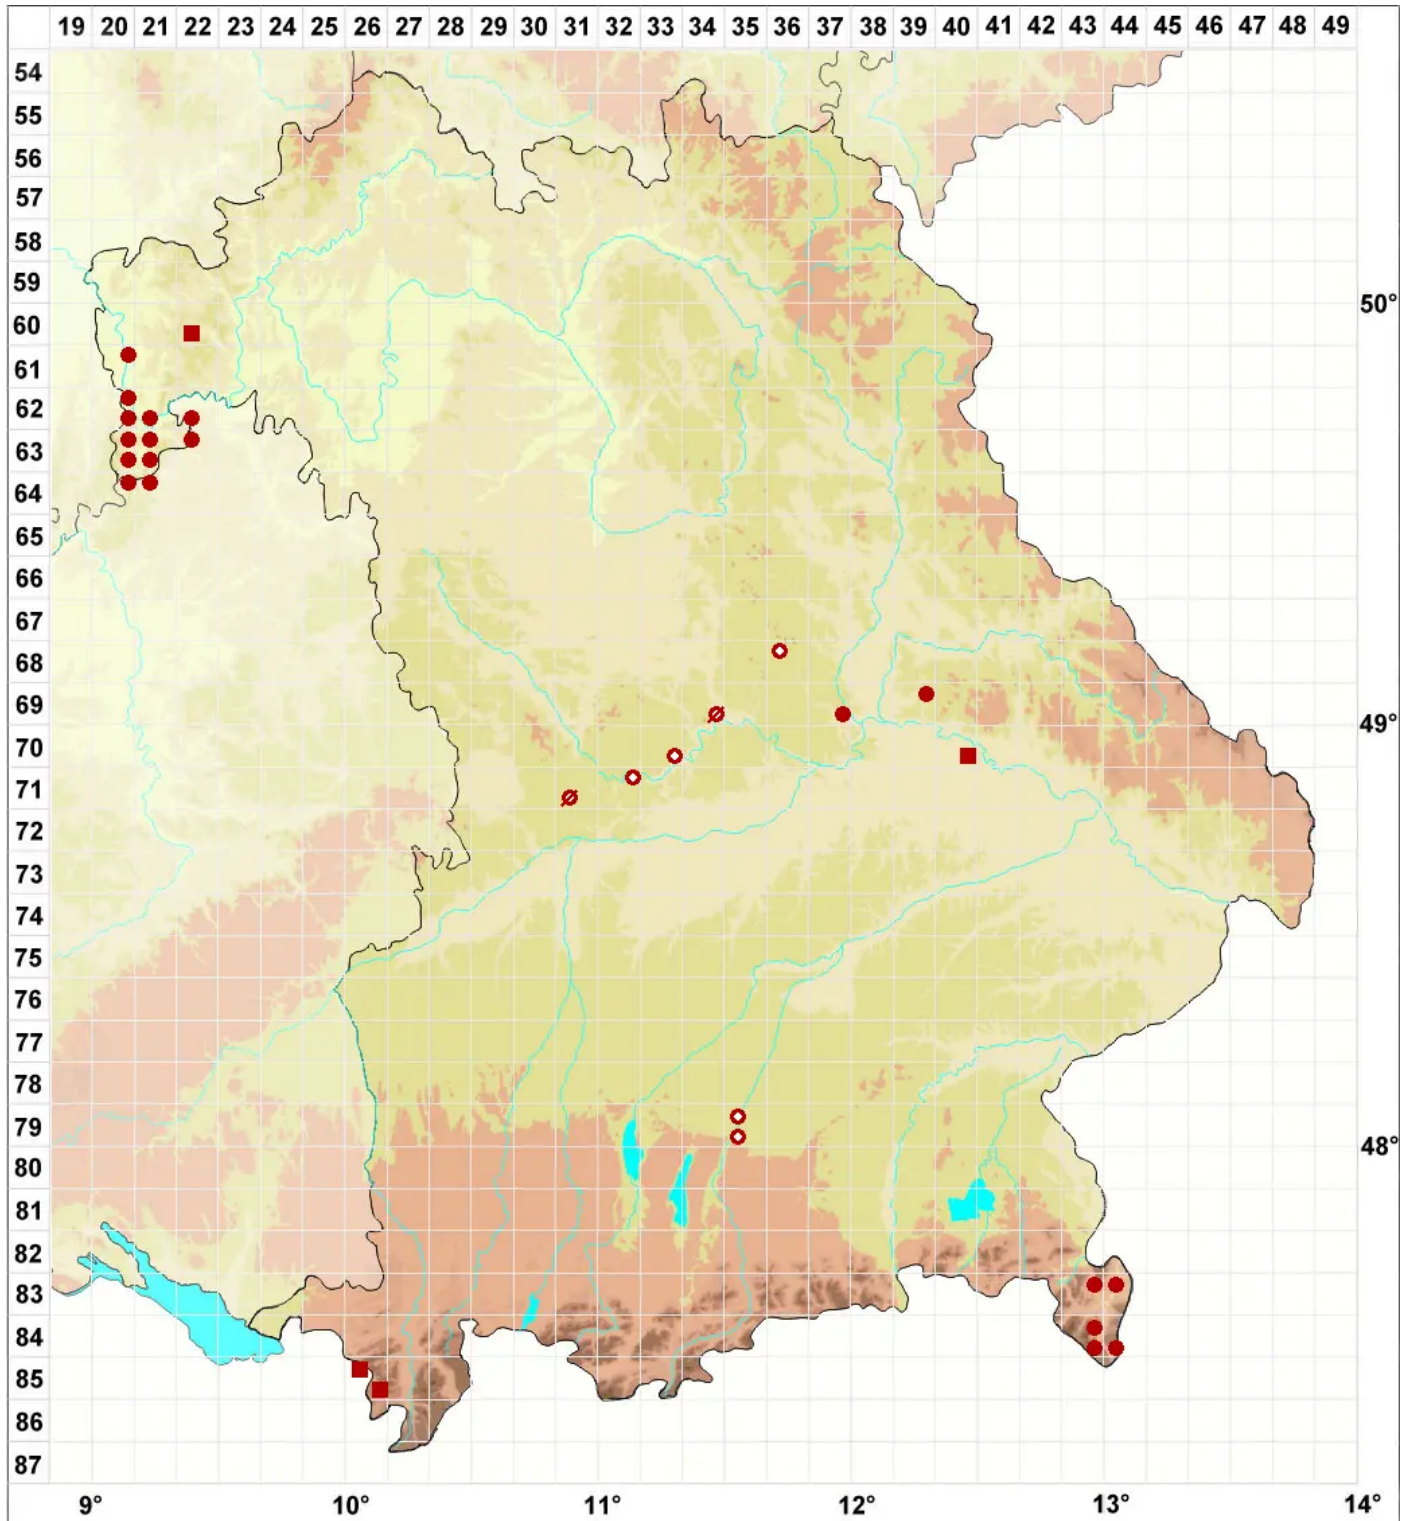

Micarea peliocarpa (Anzi) Coppins & R. Sant.

Graufrüchtige Krümflechte

Legende:

- Symbole:**
- Ausgefülltes Symbol:
Zeitraum von 1980 bis heute (Aktuelle Angabe)
 - Leeres Symbol:
Zeitraum vor 1980 (Altangabe)
 - Quadrat: Herbarbeleg