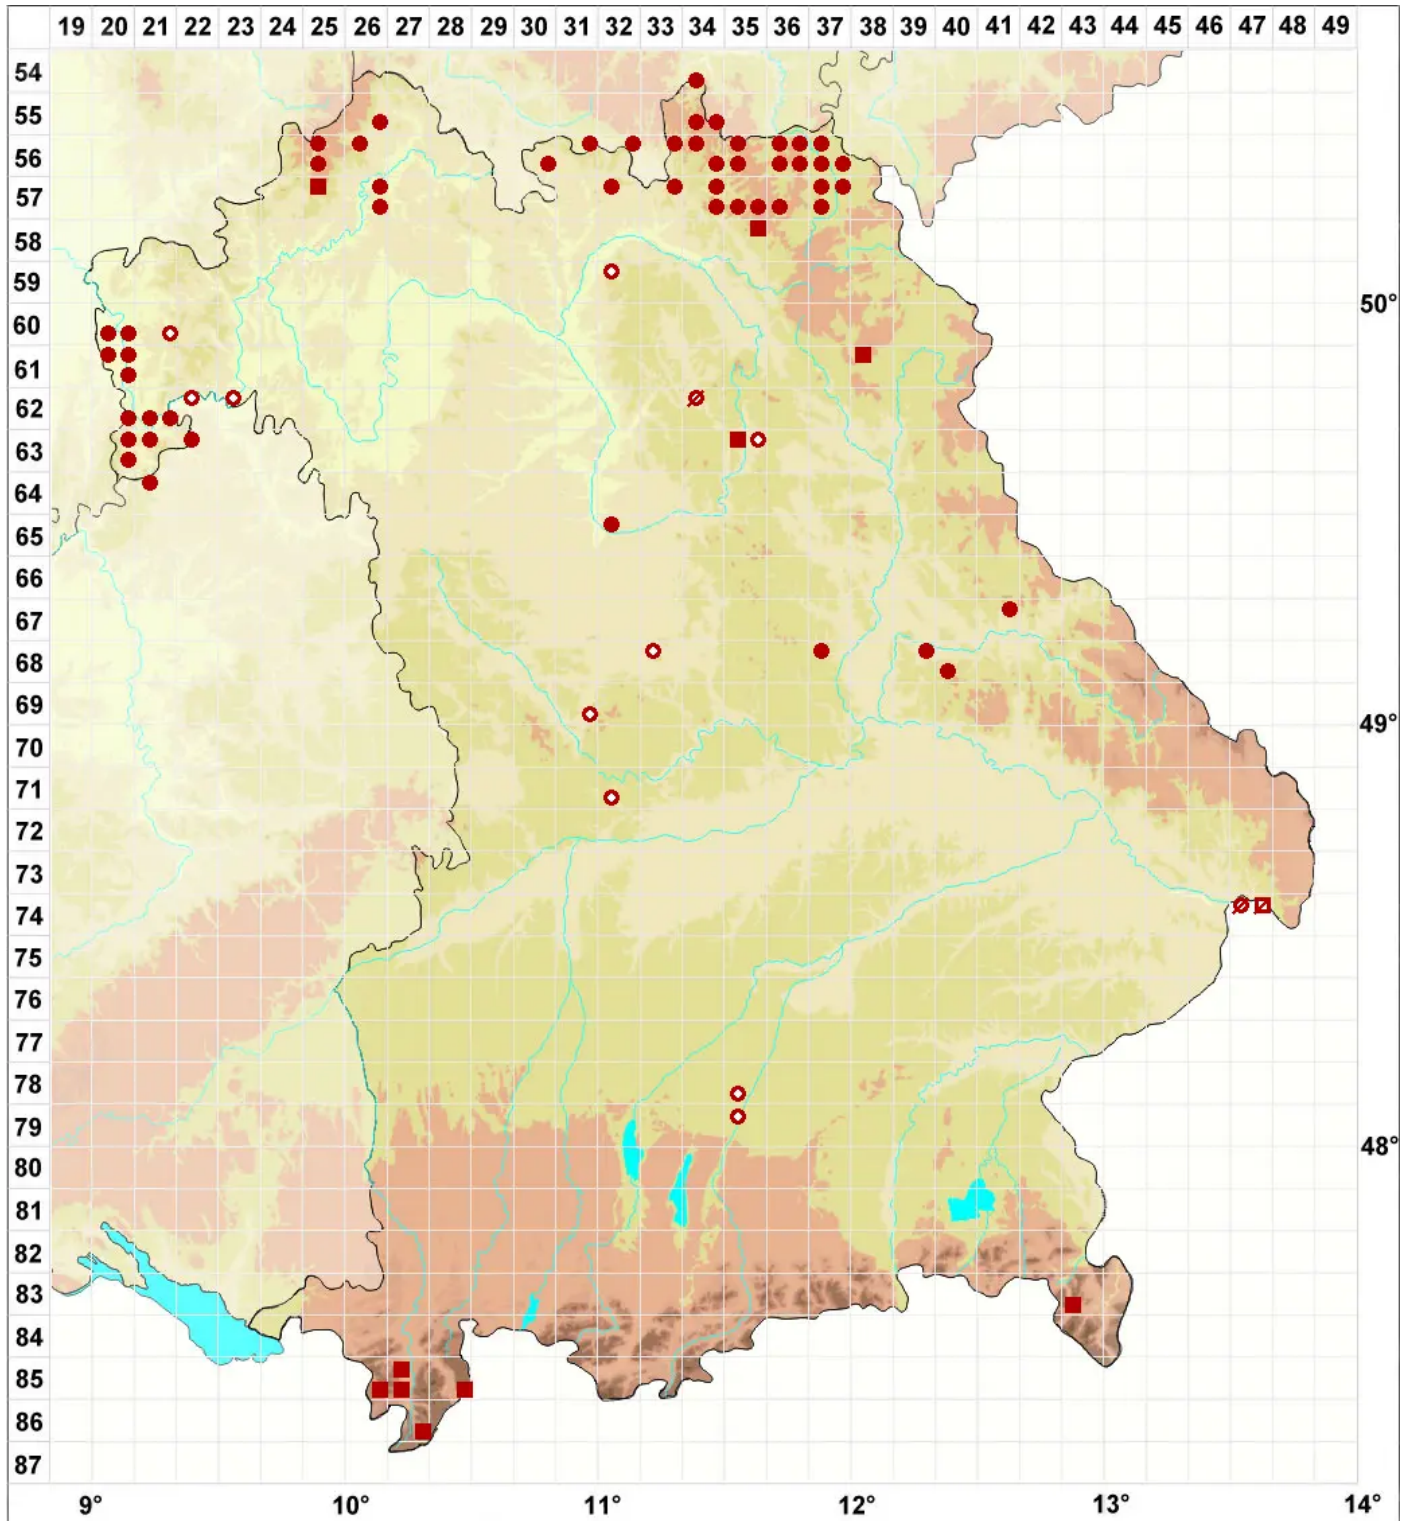

# Scoliciosporum umbrinum (Ach.) Arnold

Braune Krummsporflechte

Legende:

**Symbole:**

Ausgefülltes Symbol:  
Zeitraum von 1980 bis heute (Aktuelle Angabe)

Leeres Symbol:  
Zeitraum vor 1980 (Altangabe)

Quadrat: Herbarbeleg