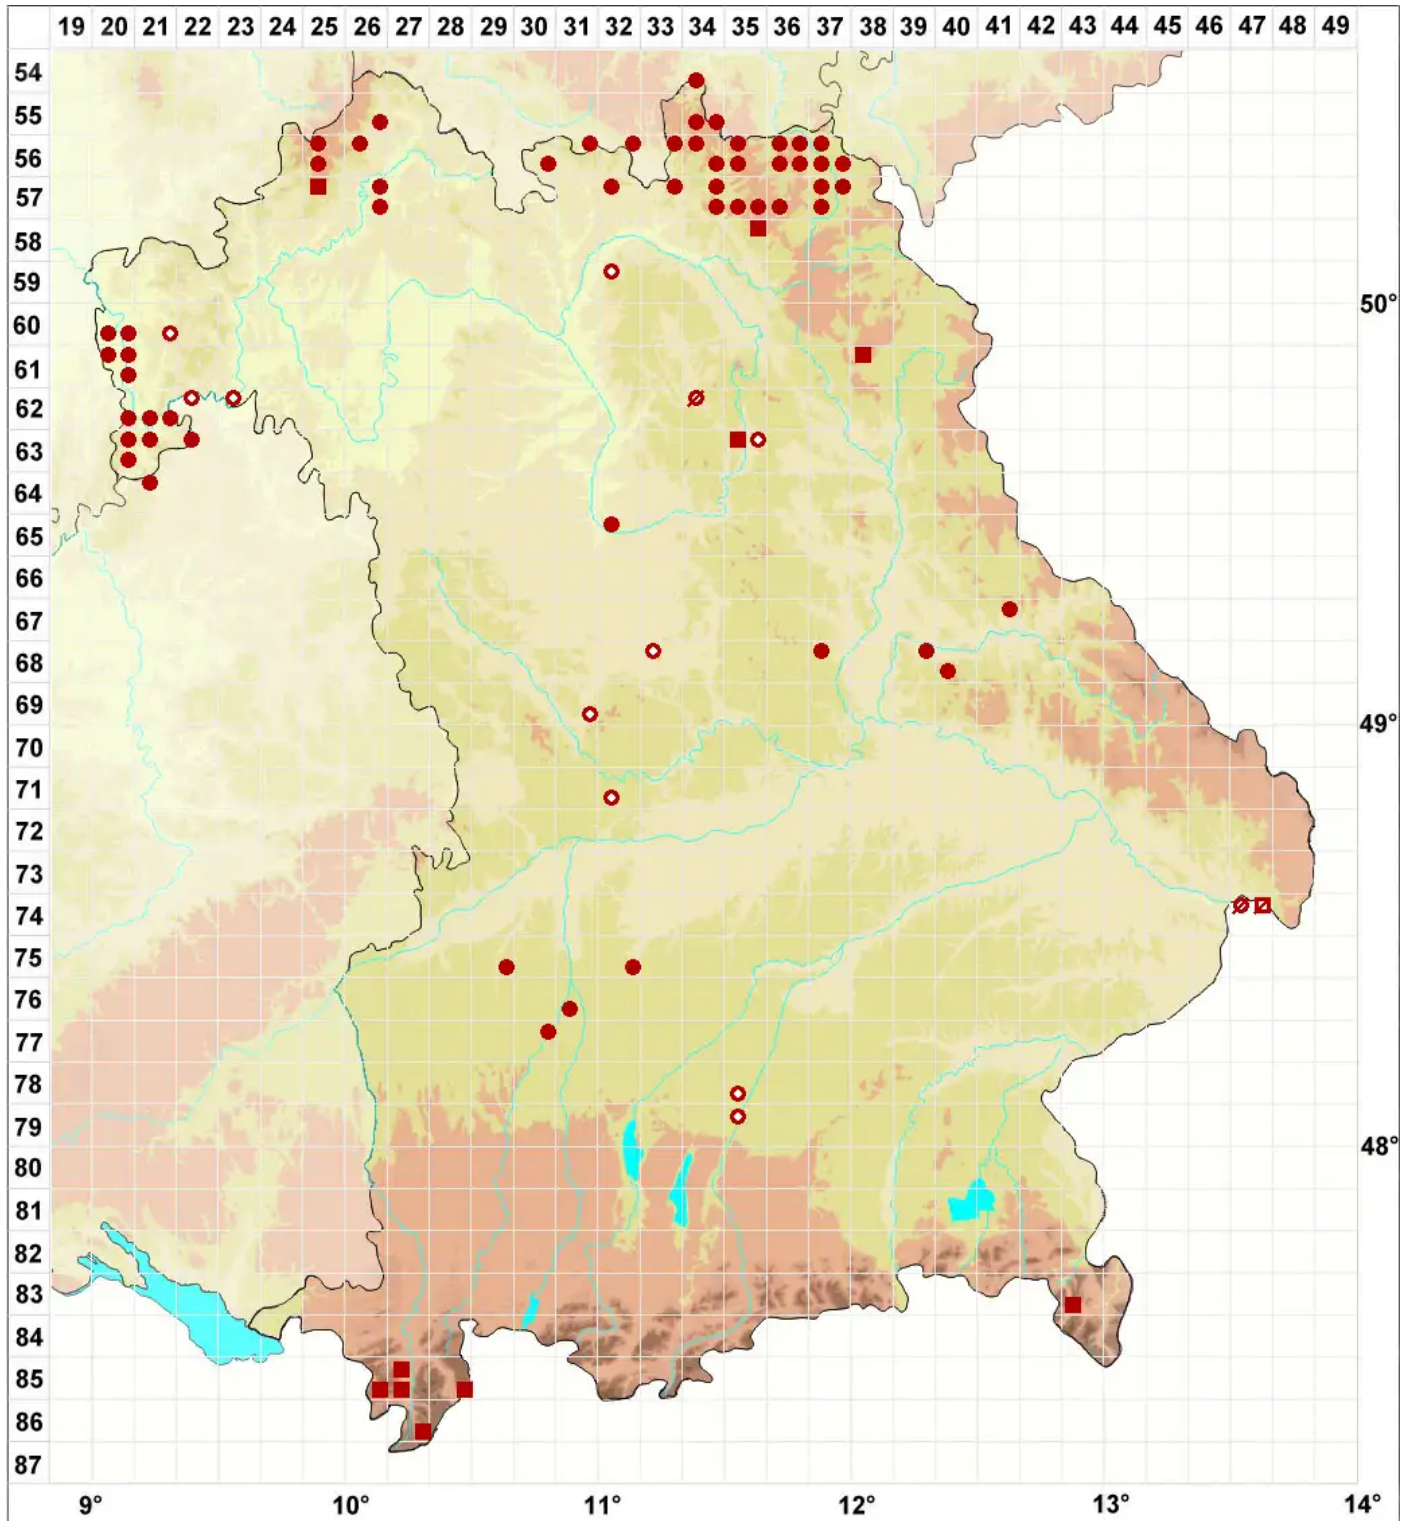

Scoliciosporum umbrinum (Ach.) Arnold

Braune Krummsporflechte

Legende:

Symbole:

Ausgefülltes Symbol:
Zeitraum von 1980 bis heute (Aktuelle Angabe)

Leeres Symbol:
Zeitraum vor 1980 (Altangabe)

Quadrat: Herbarbeleg