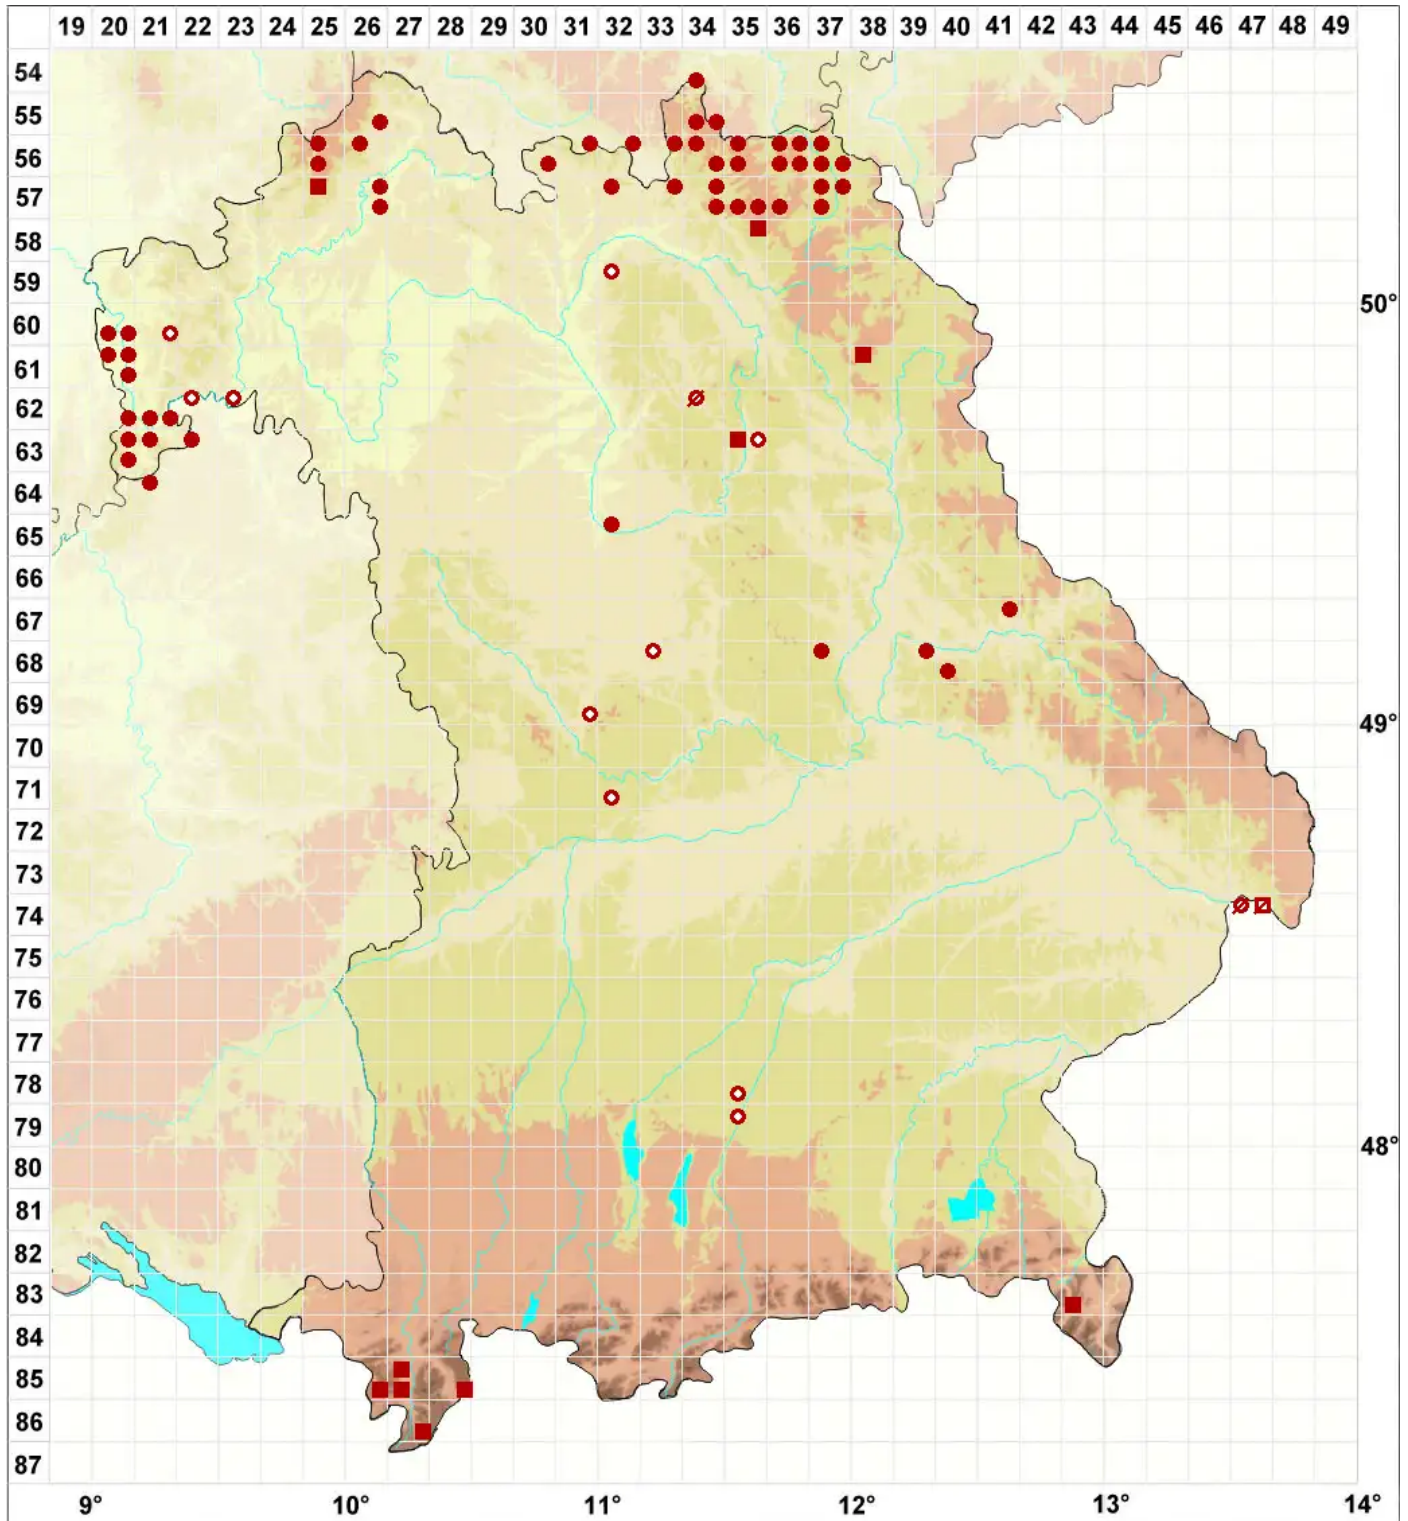

Scoliciosporum umbrinum (Ach.) Arnold

Braune Krummsporflechte

Legende:

- Symbole:**
- Ausgefülltes Symbol:
Zeitraum von 1980 bis heute (Aktuelle Angabe)
 - Leeres Symbol:
Zeitraum vor 1980 (Altangabe)
 - Quadrat: Herbarbeleg