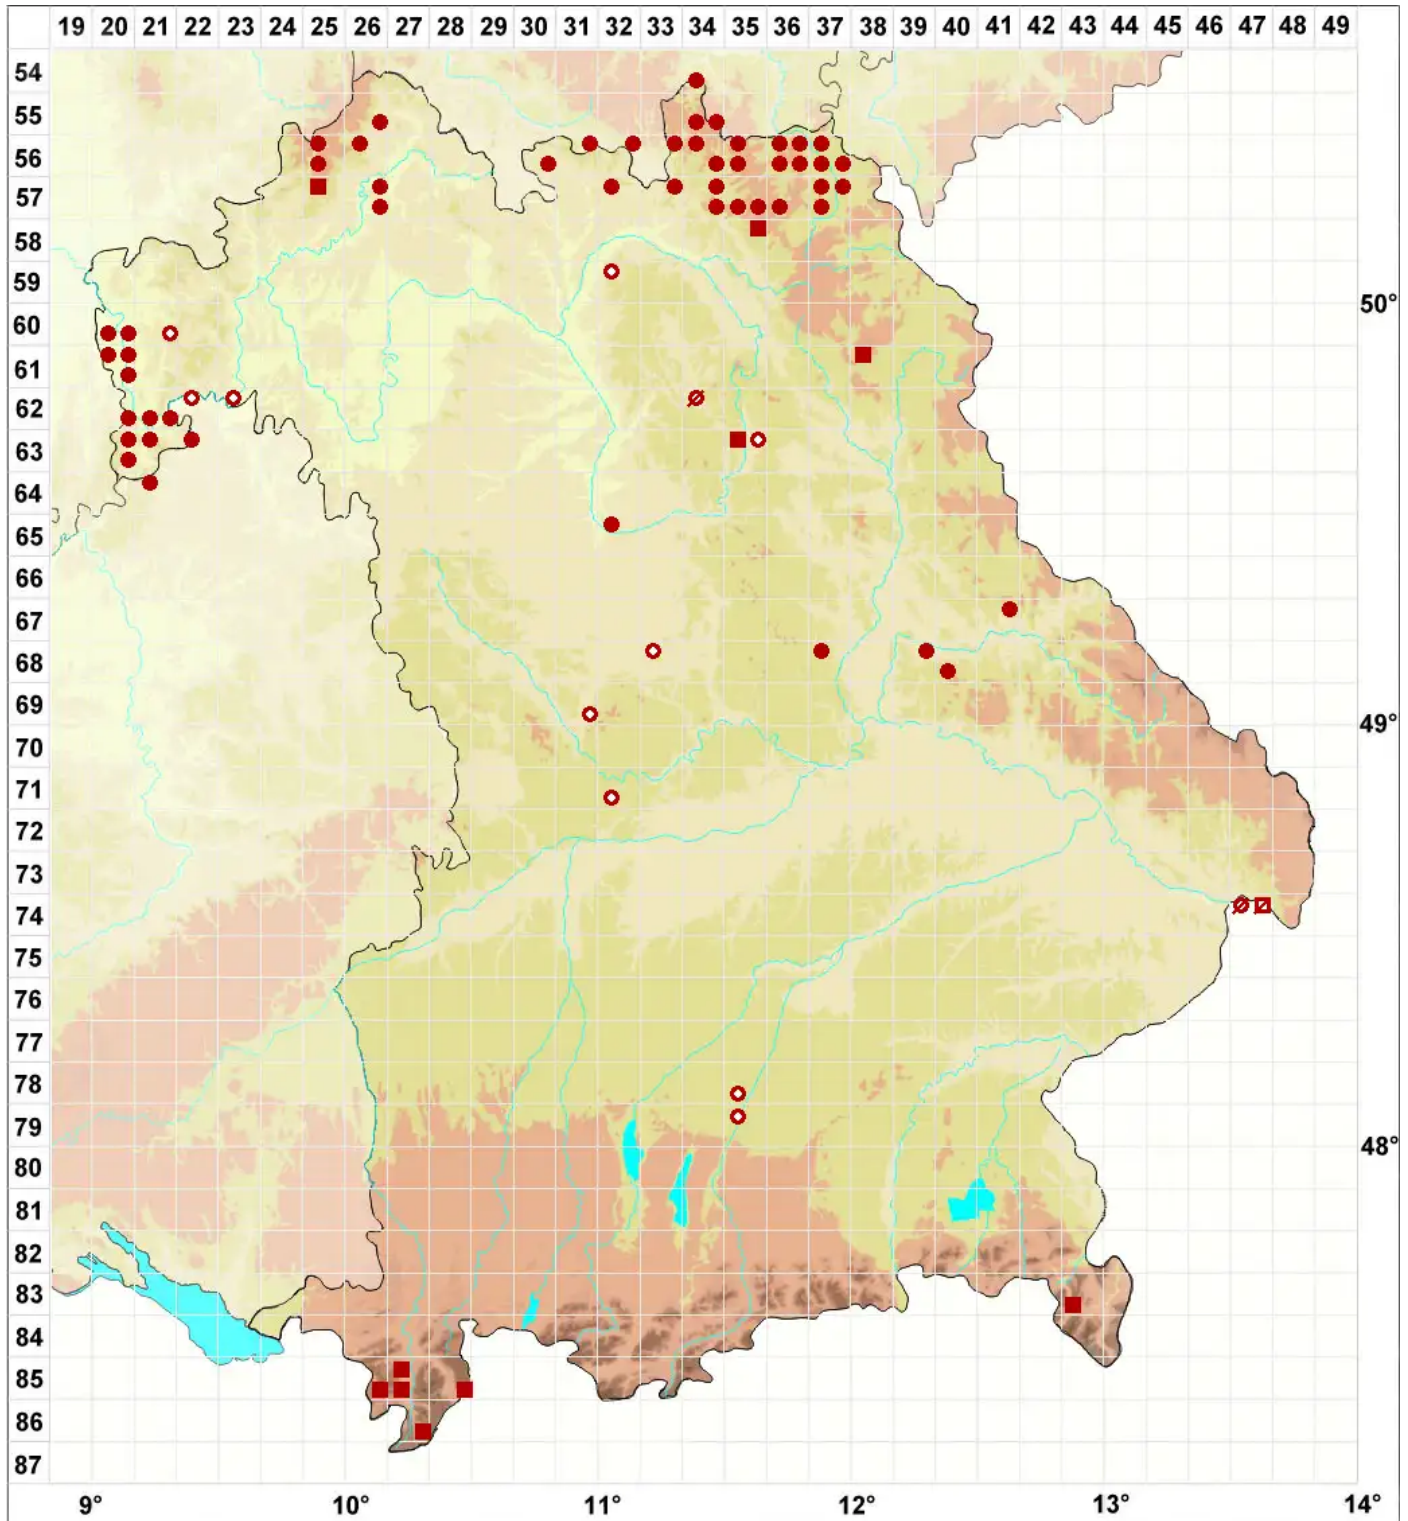

# Scoliciosporum umbrinum (Ach.) Arnold

## Braune Krummsporflechte

Legende:

**Symbole:**

Ausgefülltes Symbol:  
Zeitraum von 1980 bis heute (Aktuelle Angabe)

Leeres Symbol:  
Zeitraum vor 1980 (Altangabe)

Quadrat: Herbarbeleg