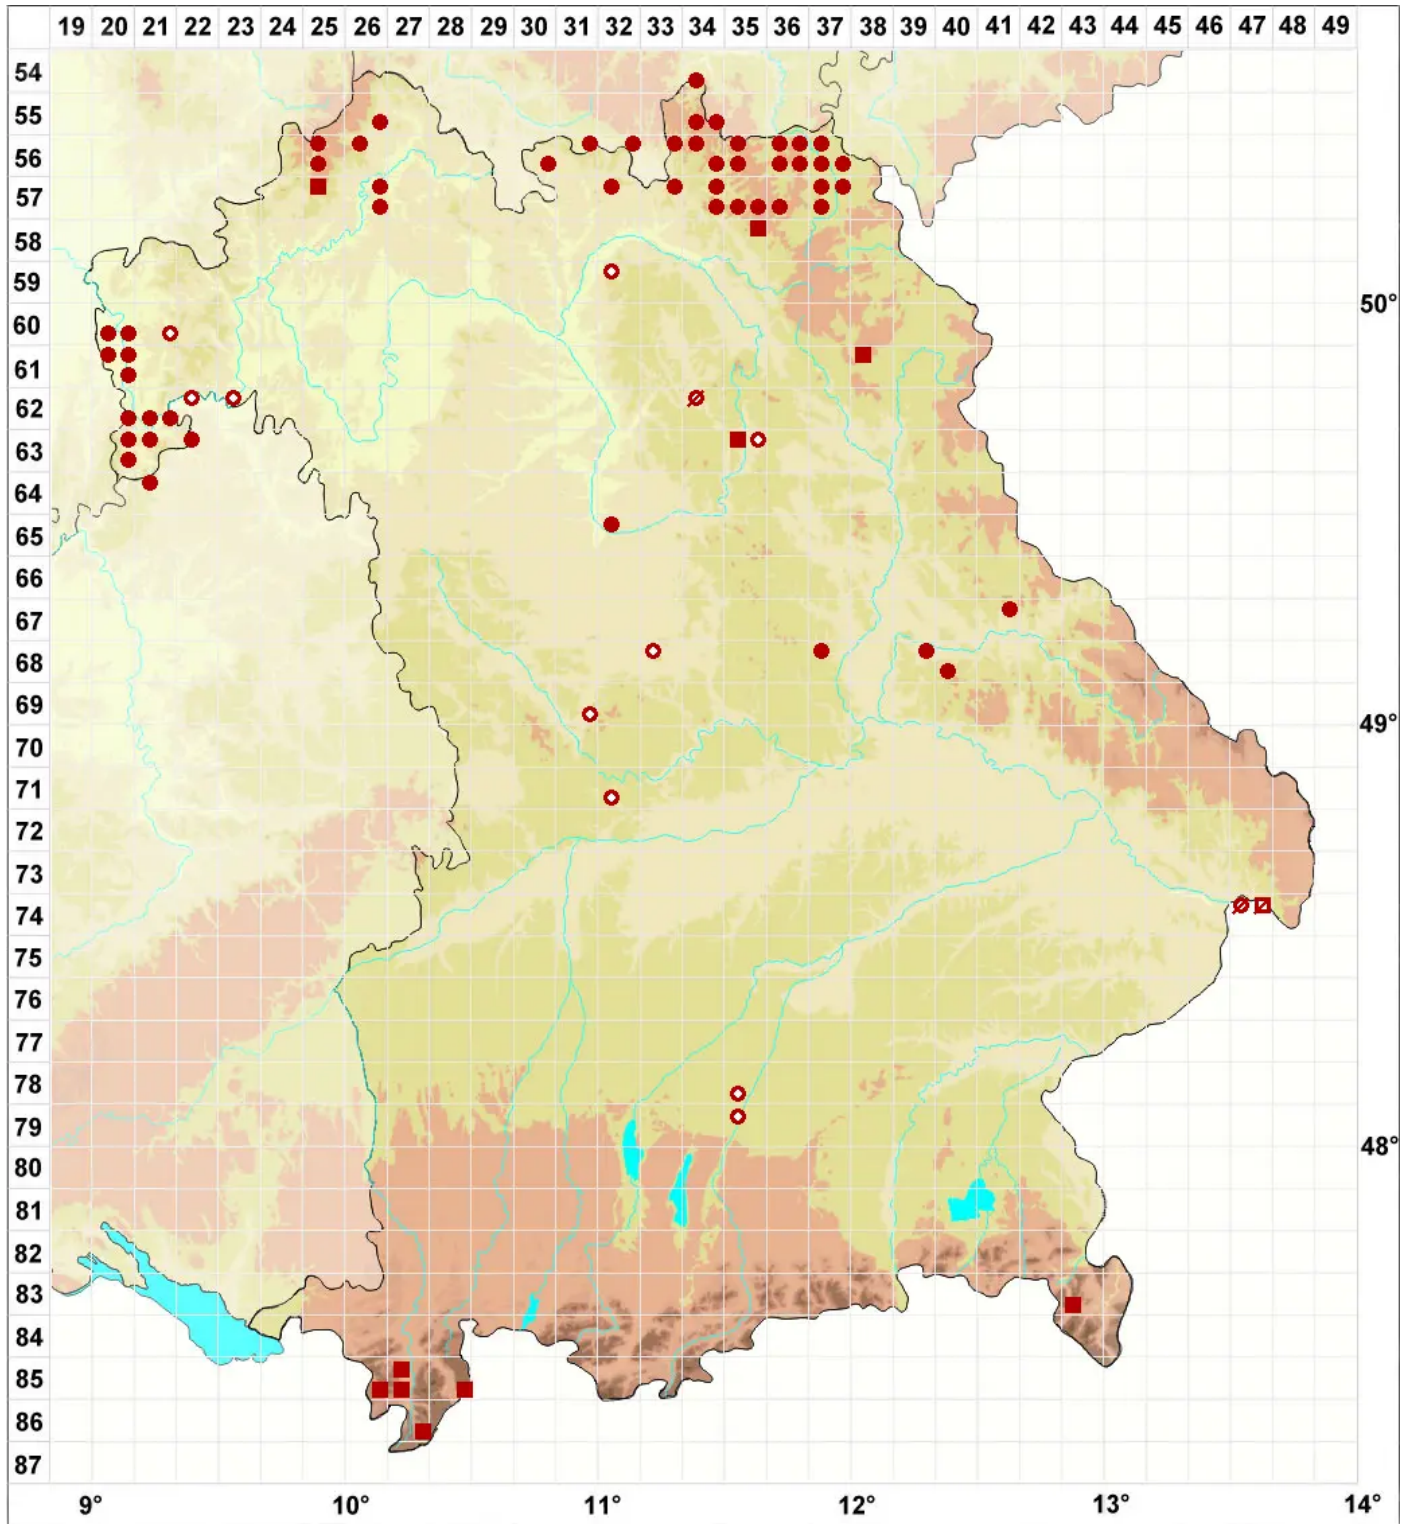

Scoliciosporum umbrinum (Ach.) Arnold

Braune Krummsporflechte

Legende:

- Symbole:**
Ausgefülltes Symbol:
Zeitraum von 1980 bis heute (Aktuelle Angabe)
Leeres Symbol:
Zeitraum vor 1980 (Altangabe)
Quadrat: Herbarbeleg