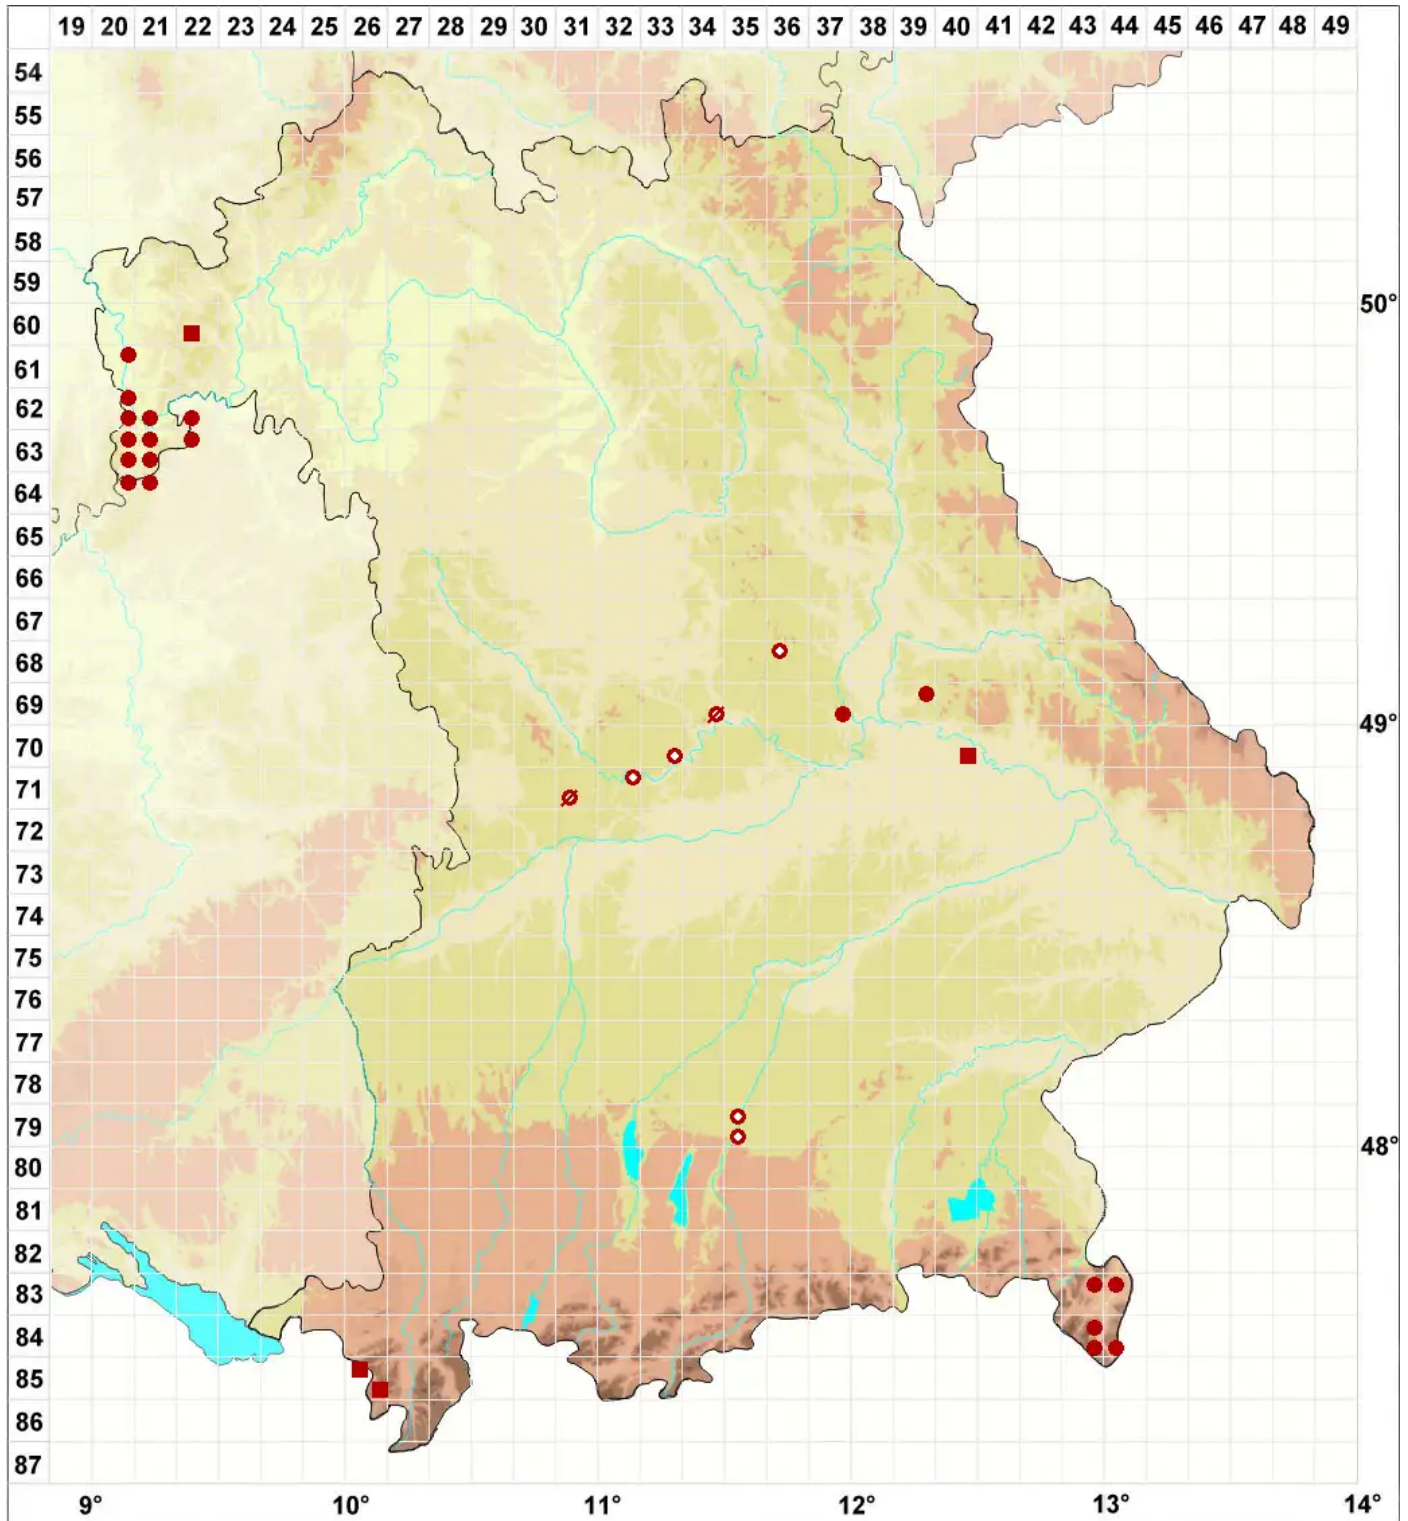

Micarea peliocarpa (Anzi) Coppins & R. Sant.

Graufrüchtige Krümflechte

Legende:

- Symbole:**
- Ausgefülltes Symbol:
Zeitraum von 1980 bis heute (Aktuelle Angabe)
 - Leeres Symbol:
Zeitraum vor 1980 (Altangabe)
 - Quadrat: Herbarbeleg