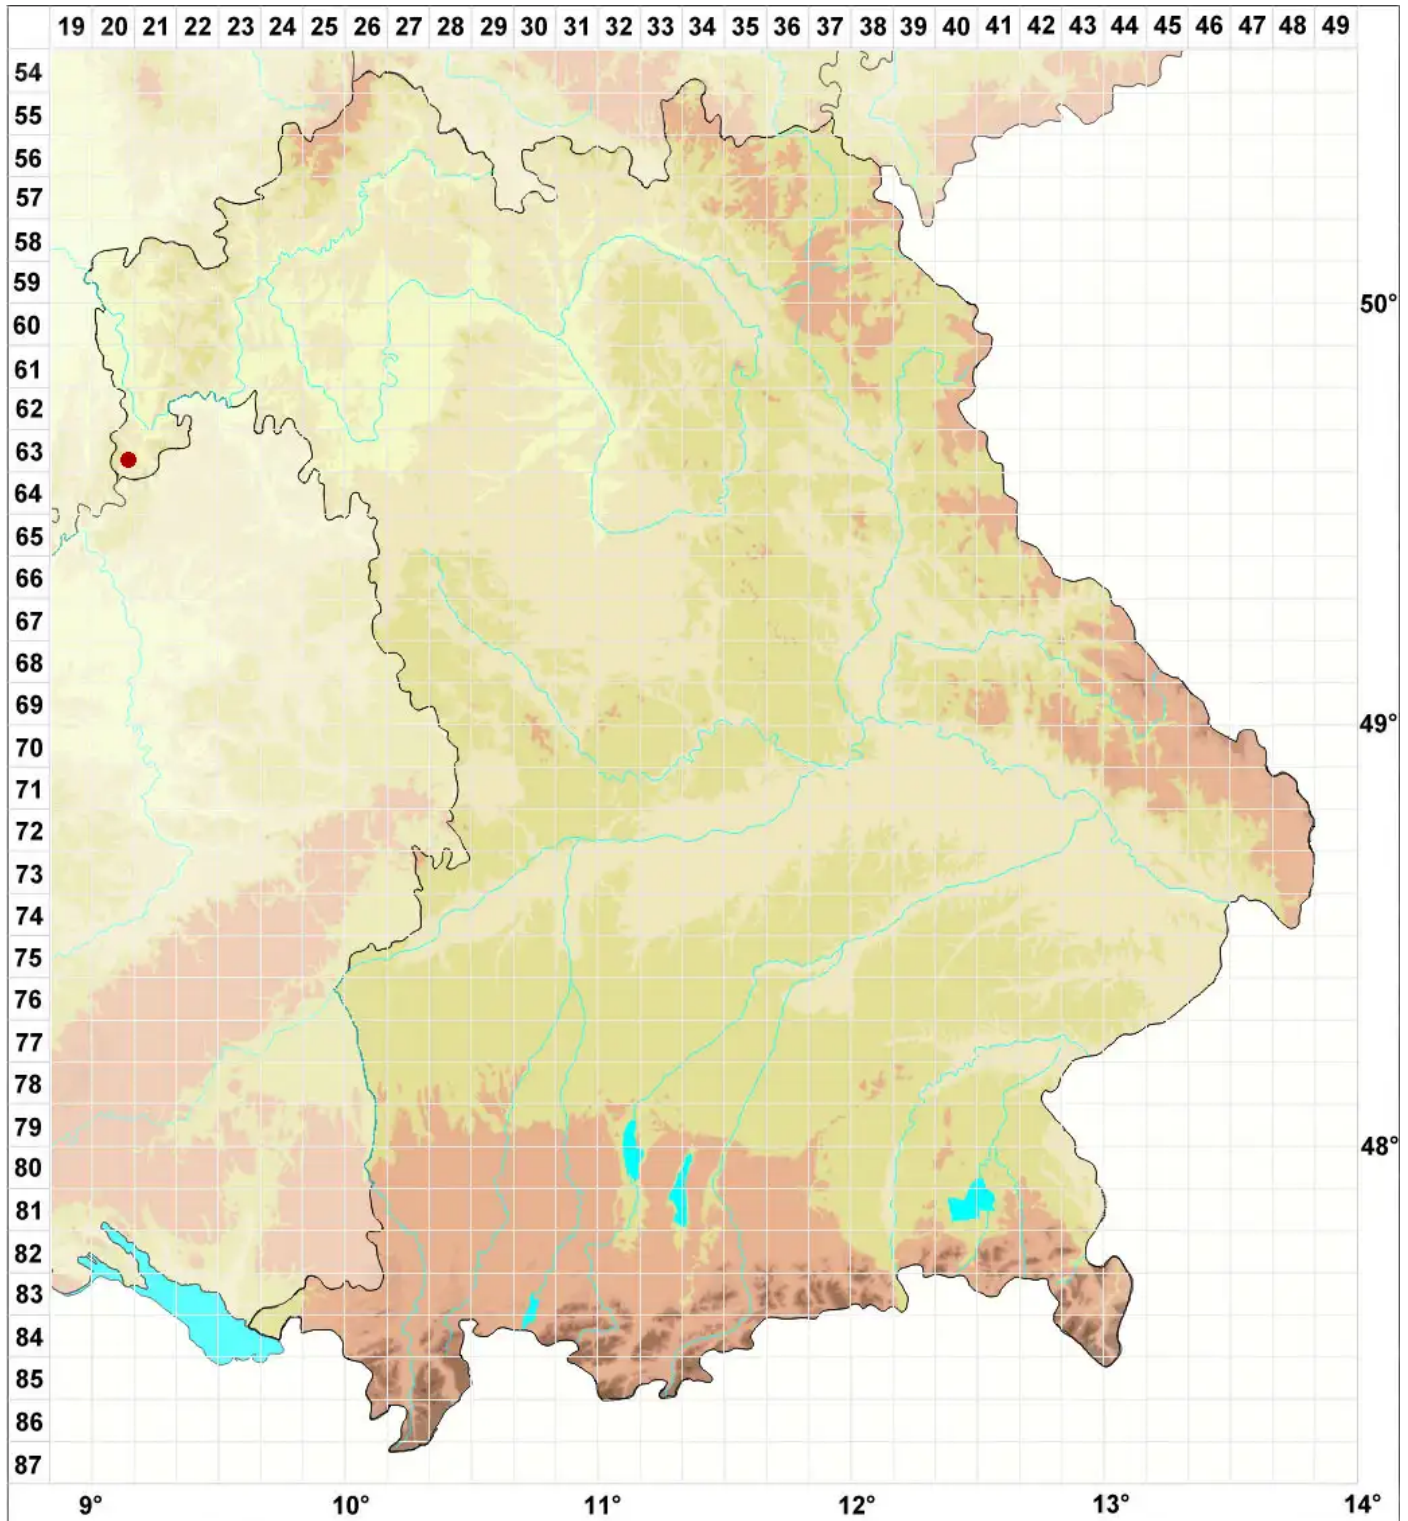

# Bacidia viridifarinososa Coppins & P. James

## Grünmehlige Stäbchenflechte

Legende:

**Symbole:**

Ausgefülltes Symbol:  
Zeitraum von 1980 bis heute (Aktuelle Angabe)

Leeres Symbol:  
Zeitraum vor 1980 (Altangabe)

Quadrat: Herbarbeleg