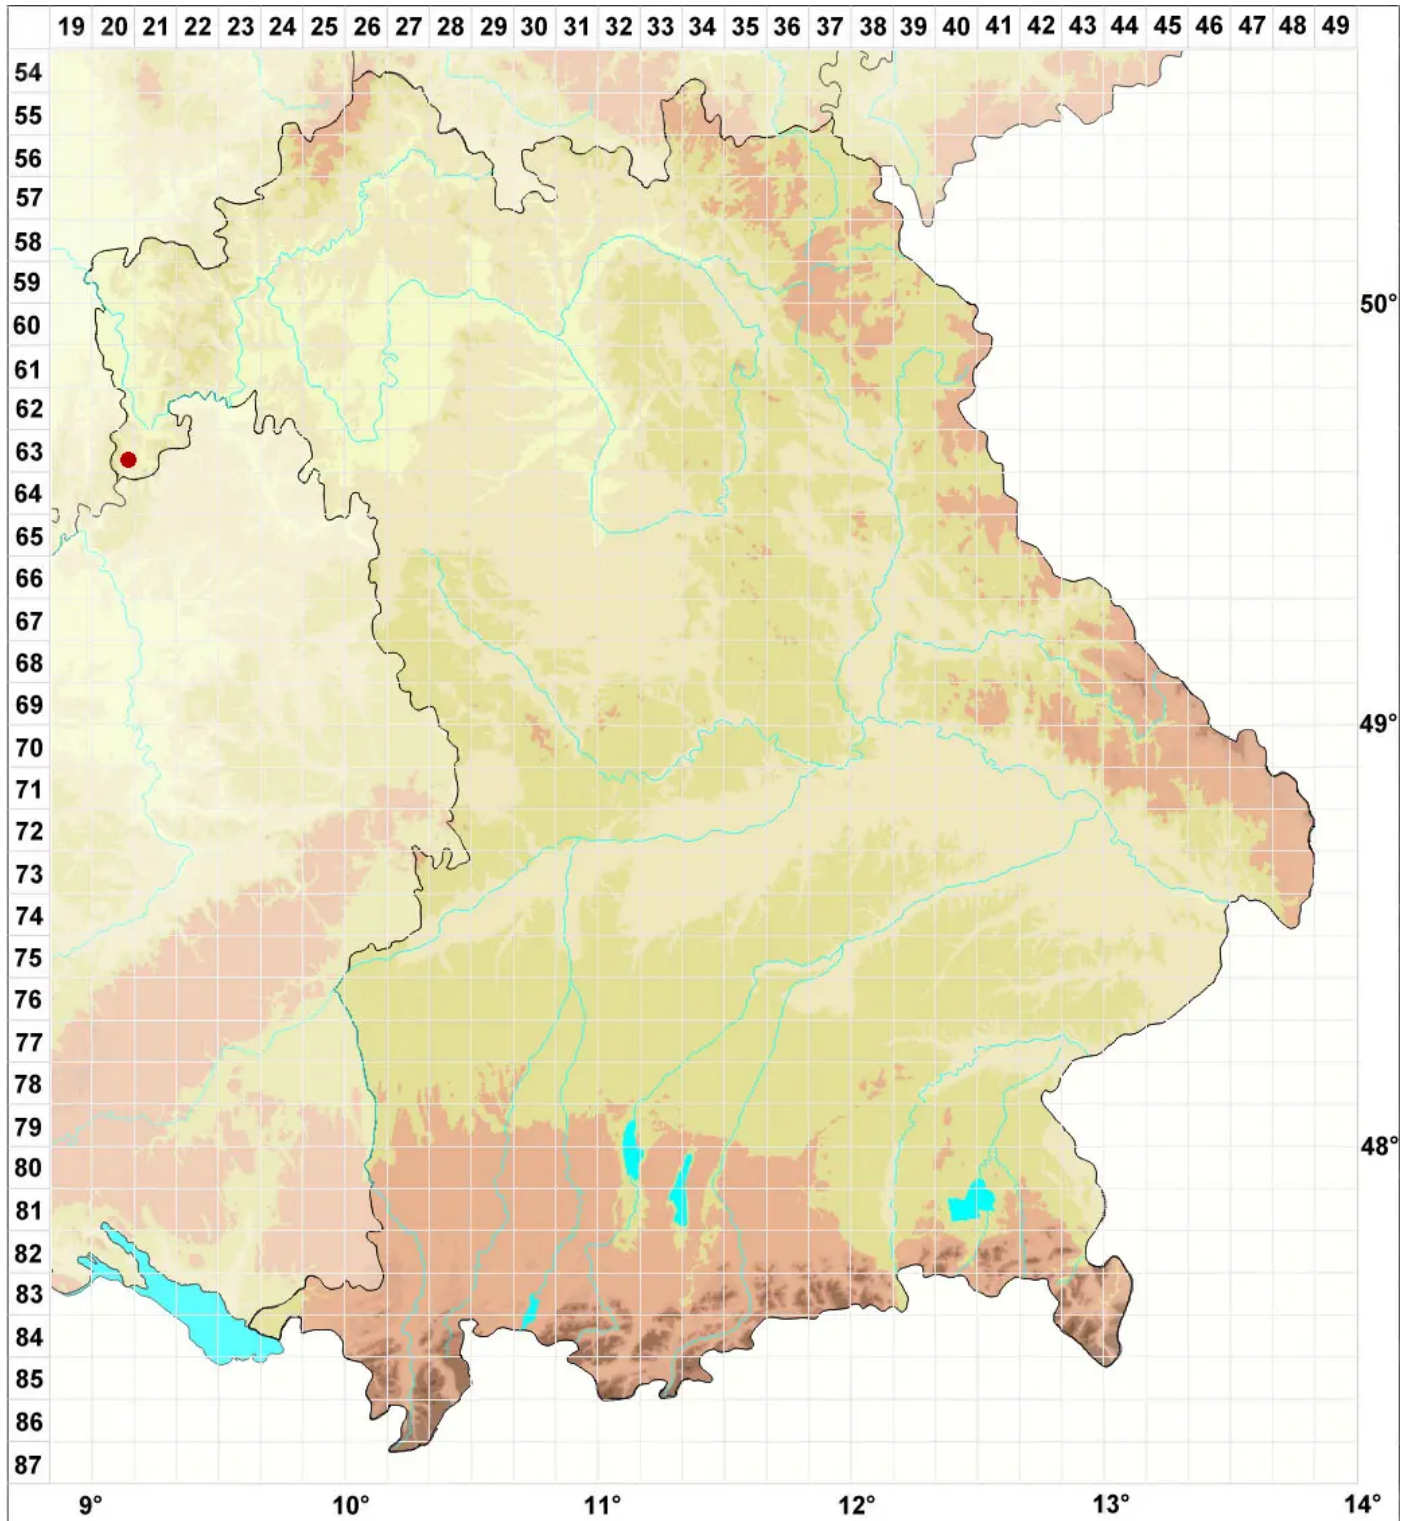

Bacidia viridifarinososa Coppins & P. James

Grünmehlige Stäbchenflechte

Legende:

Symbole:

Ausgefülltes Symbol:
Zeitraum von 1980 bis heute (Aktuelle Angabe)

Leeres Symbol:
Zeitraum vor 1980 (Altangabe)

Quadrat: Herbarbeleg