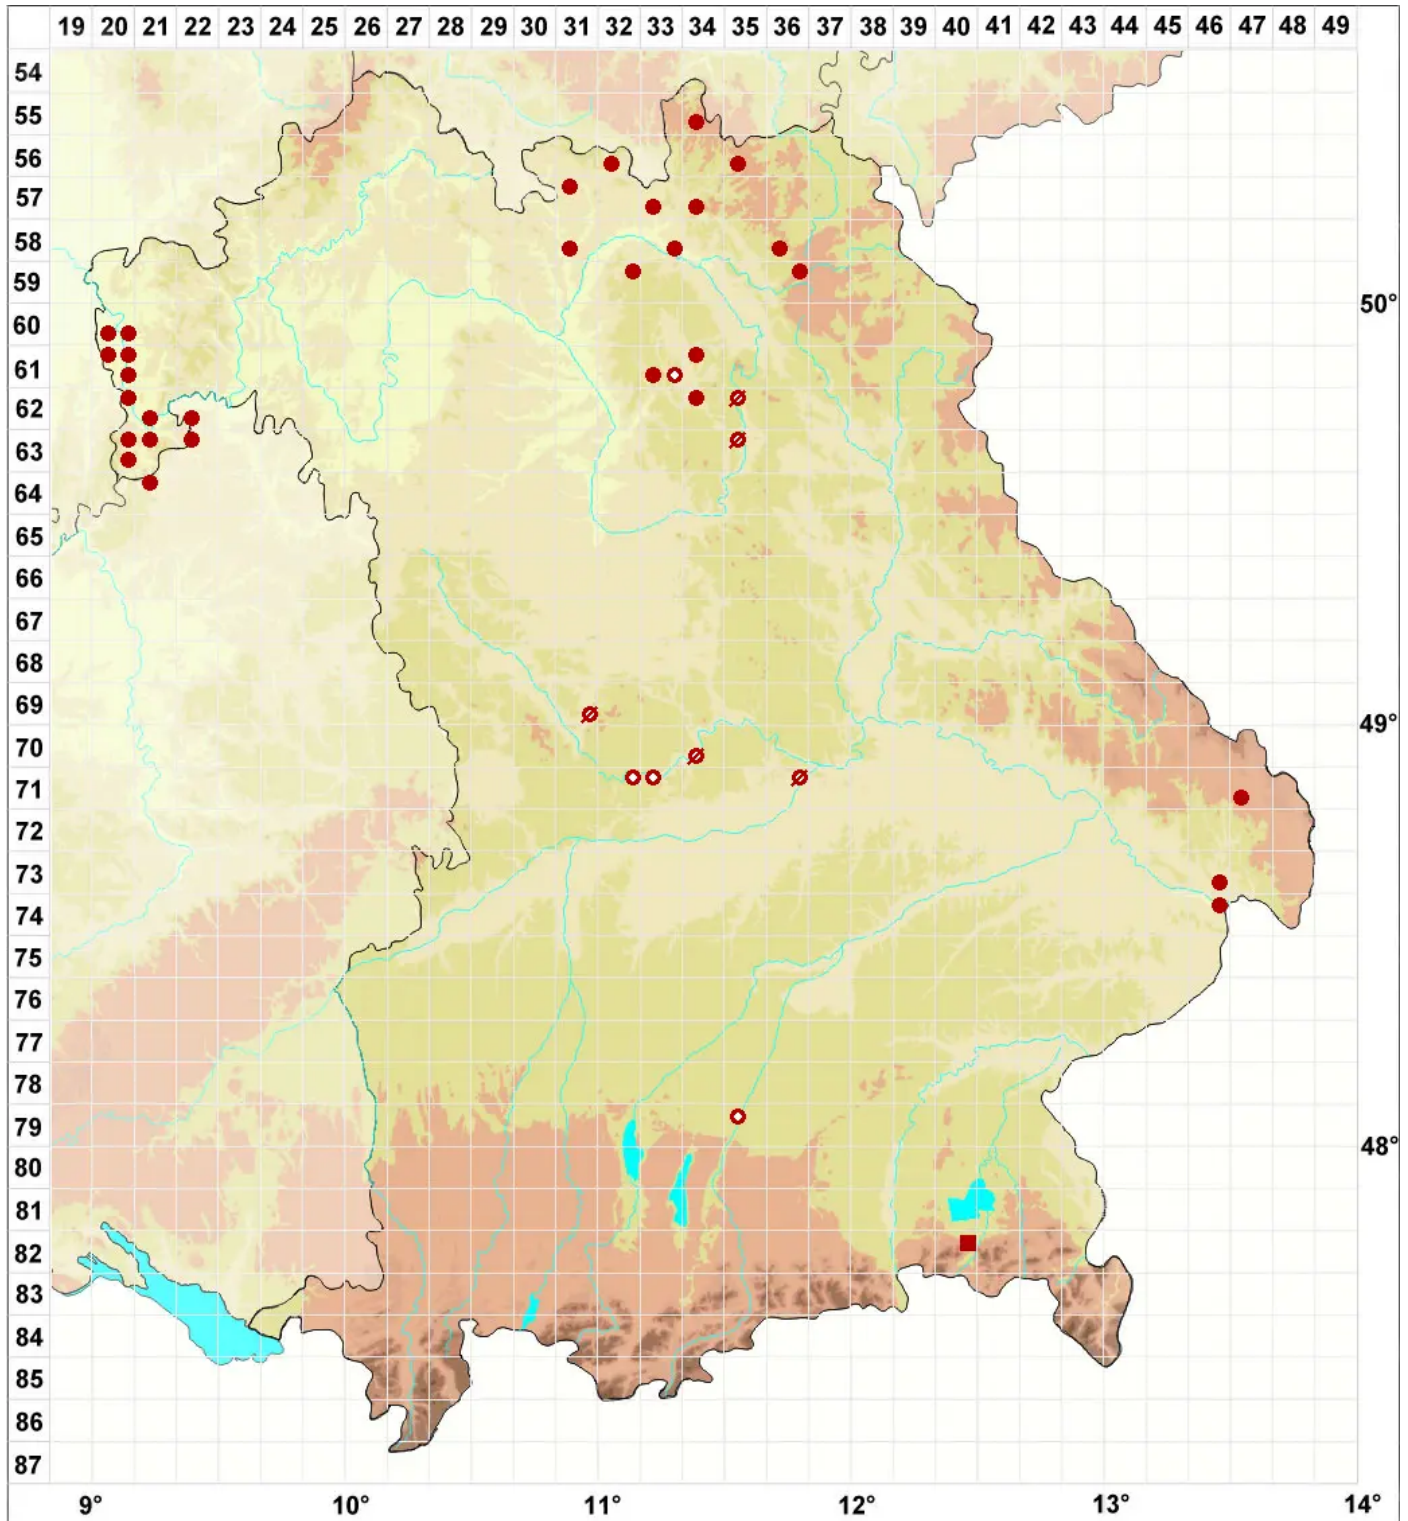

# Bacidina arnoldiana (Körb.) V. Wirth & Vozda

## Arnolds Stäbchenflechte

Legende:

**Symbole:**

Ausgefülltes Symbol:  
Zeitraum von 1980 bis heute (Aktuelle Angabe)

Leeres Symbol:  
Zeitraum vor 1980 (Altangabe)

Quadrat: Herbarbeleg