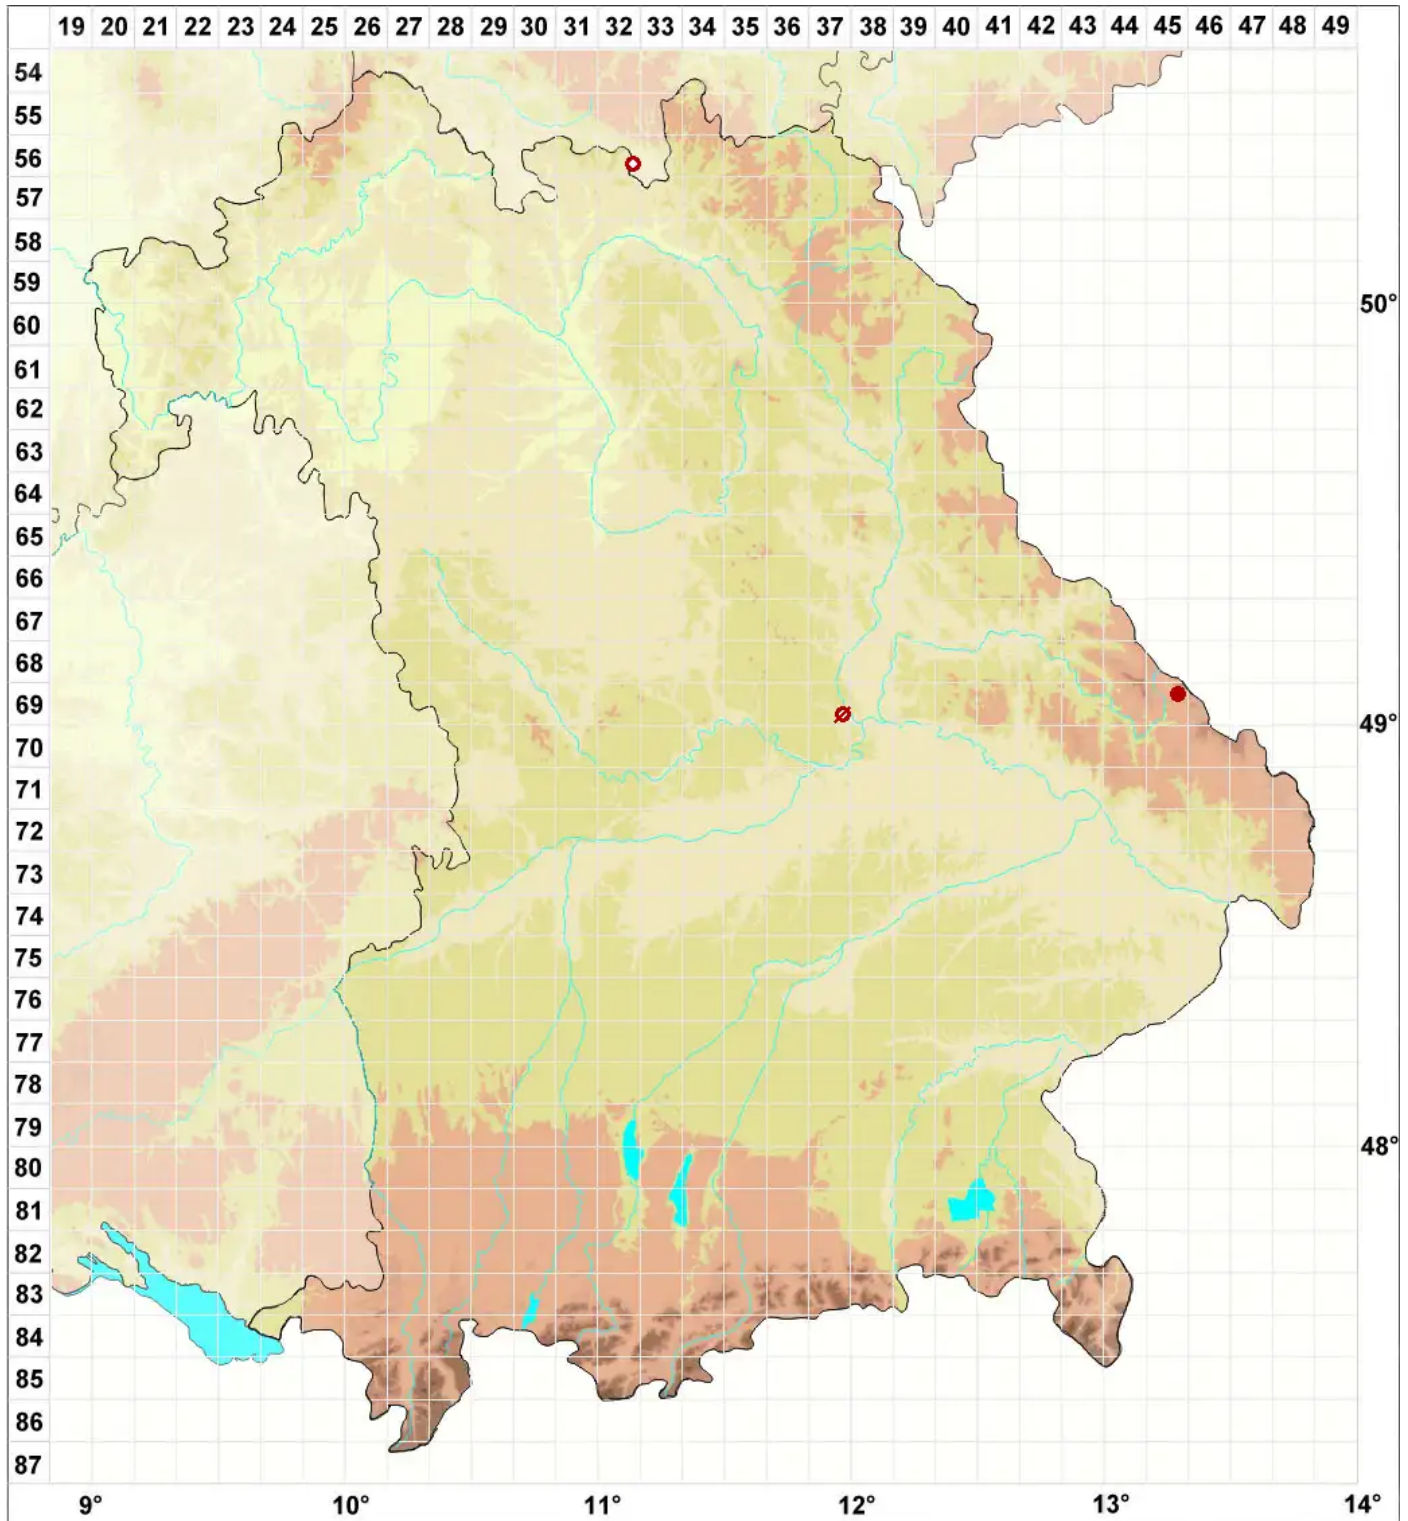

Bacidina assulata (Körb.) S. Ekman

Mittlere Stäbchenflechte

Legende:

Symbole:

Ausgefülltes Symbol:
Zeitraum von 1980 bis heute (Aktuelle Angabe)

Leeres Symbol:
Zeitraum vor 1980 (Altangabe)

Quadrat: Herbarbeleg