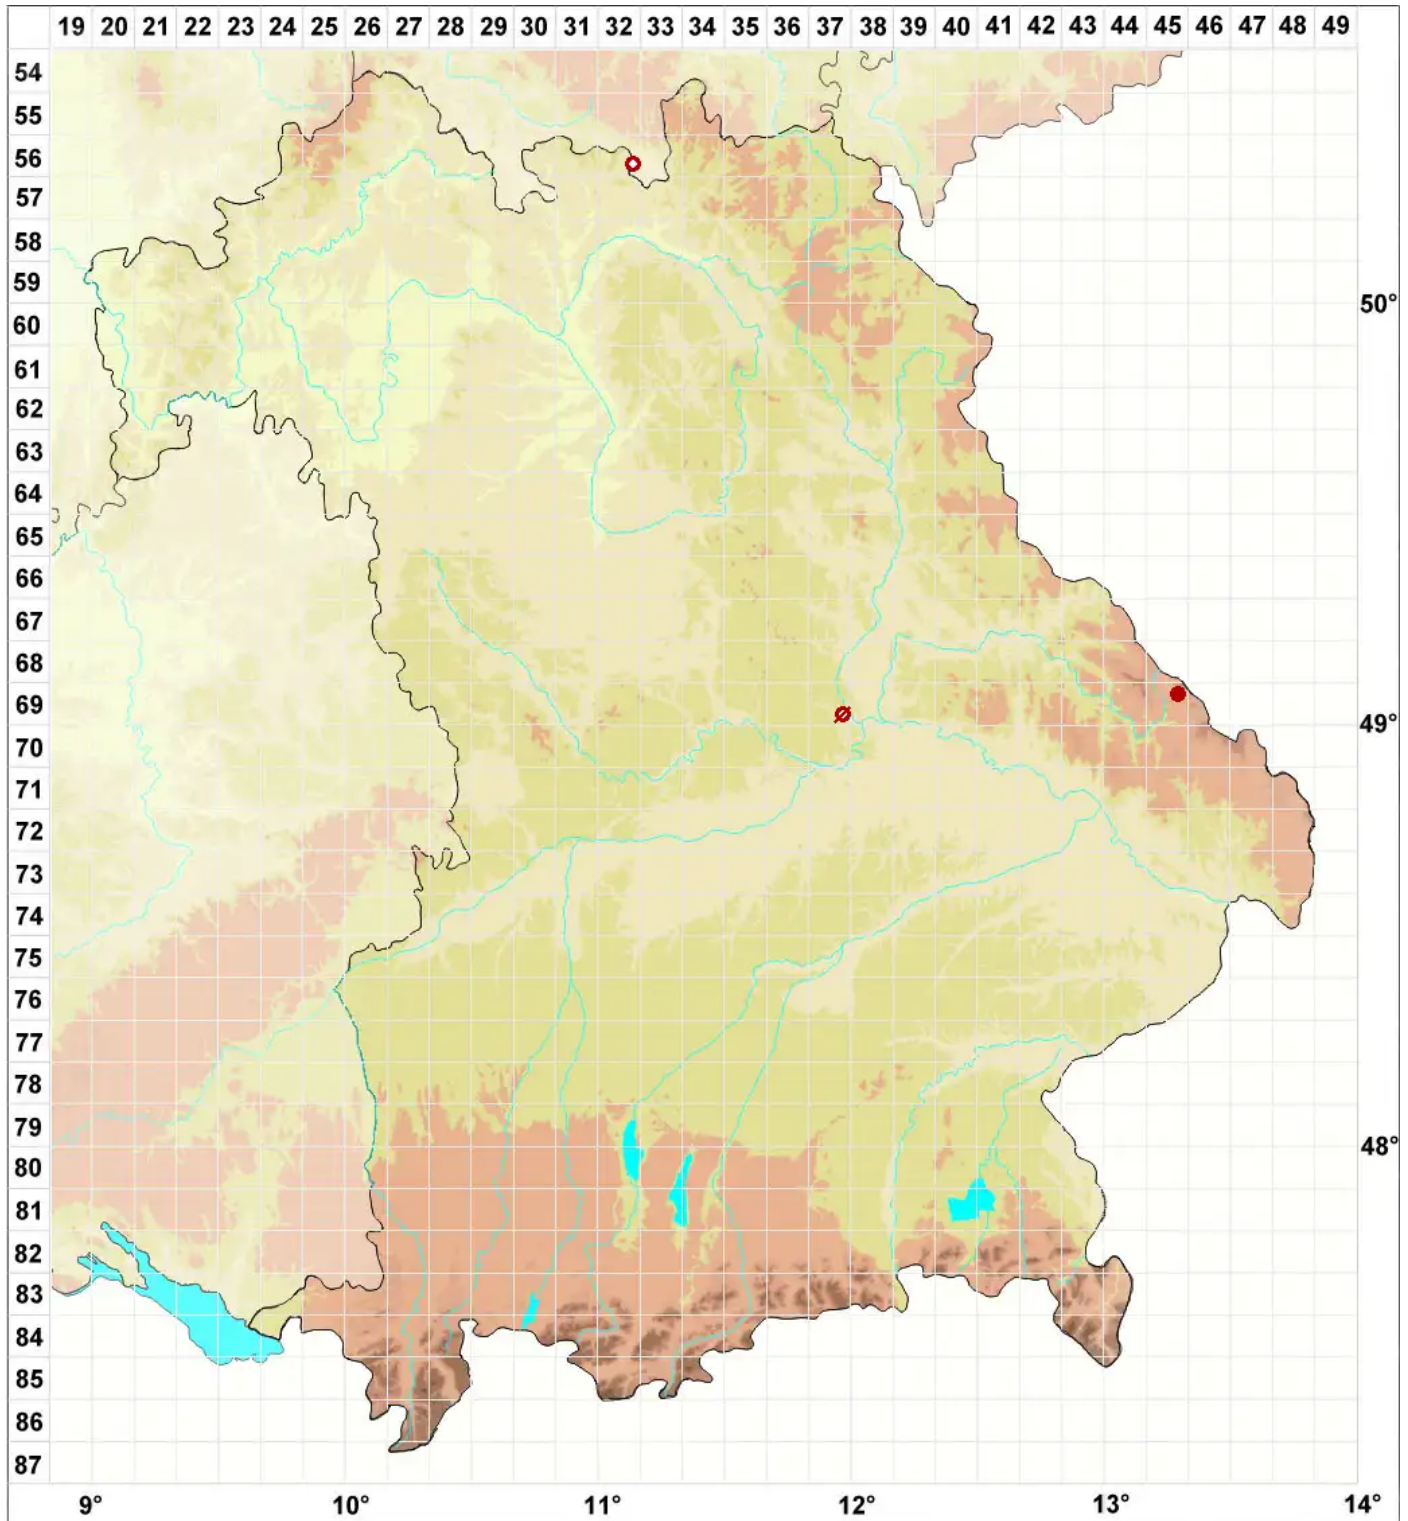

# Bacidina assulata (Körb.) S. Ekman

## Mittlere Stäbchenflechte

Legende:

**Symbole:**

Ausgefülltes Symbol:  
Zeitraum von 1980 bis heute (Aktuelle Angabe)

Leeres Symbol:  
Zeitraum vor 1980 (Altangabe)

Quadrat: Herbarbeleg