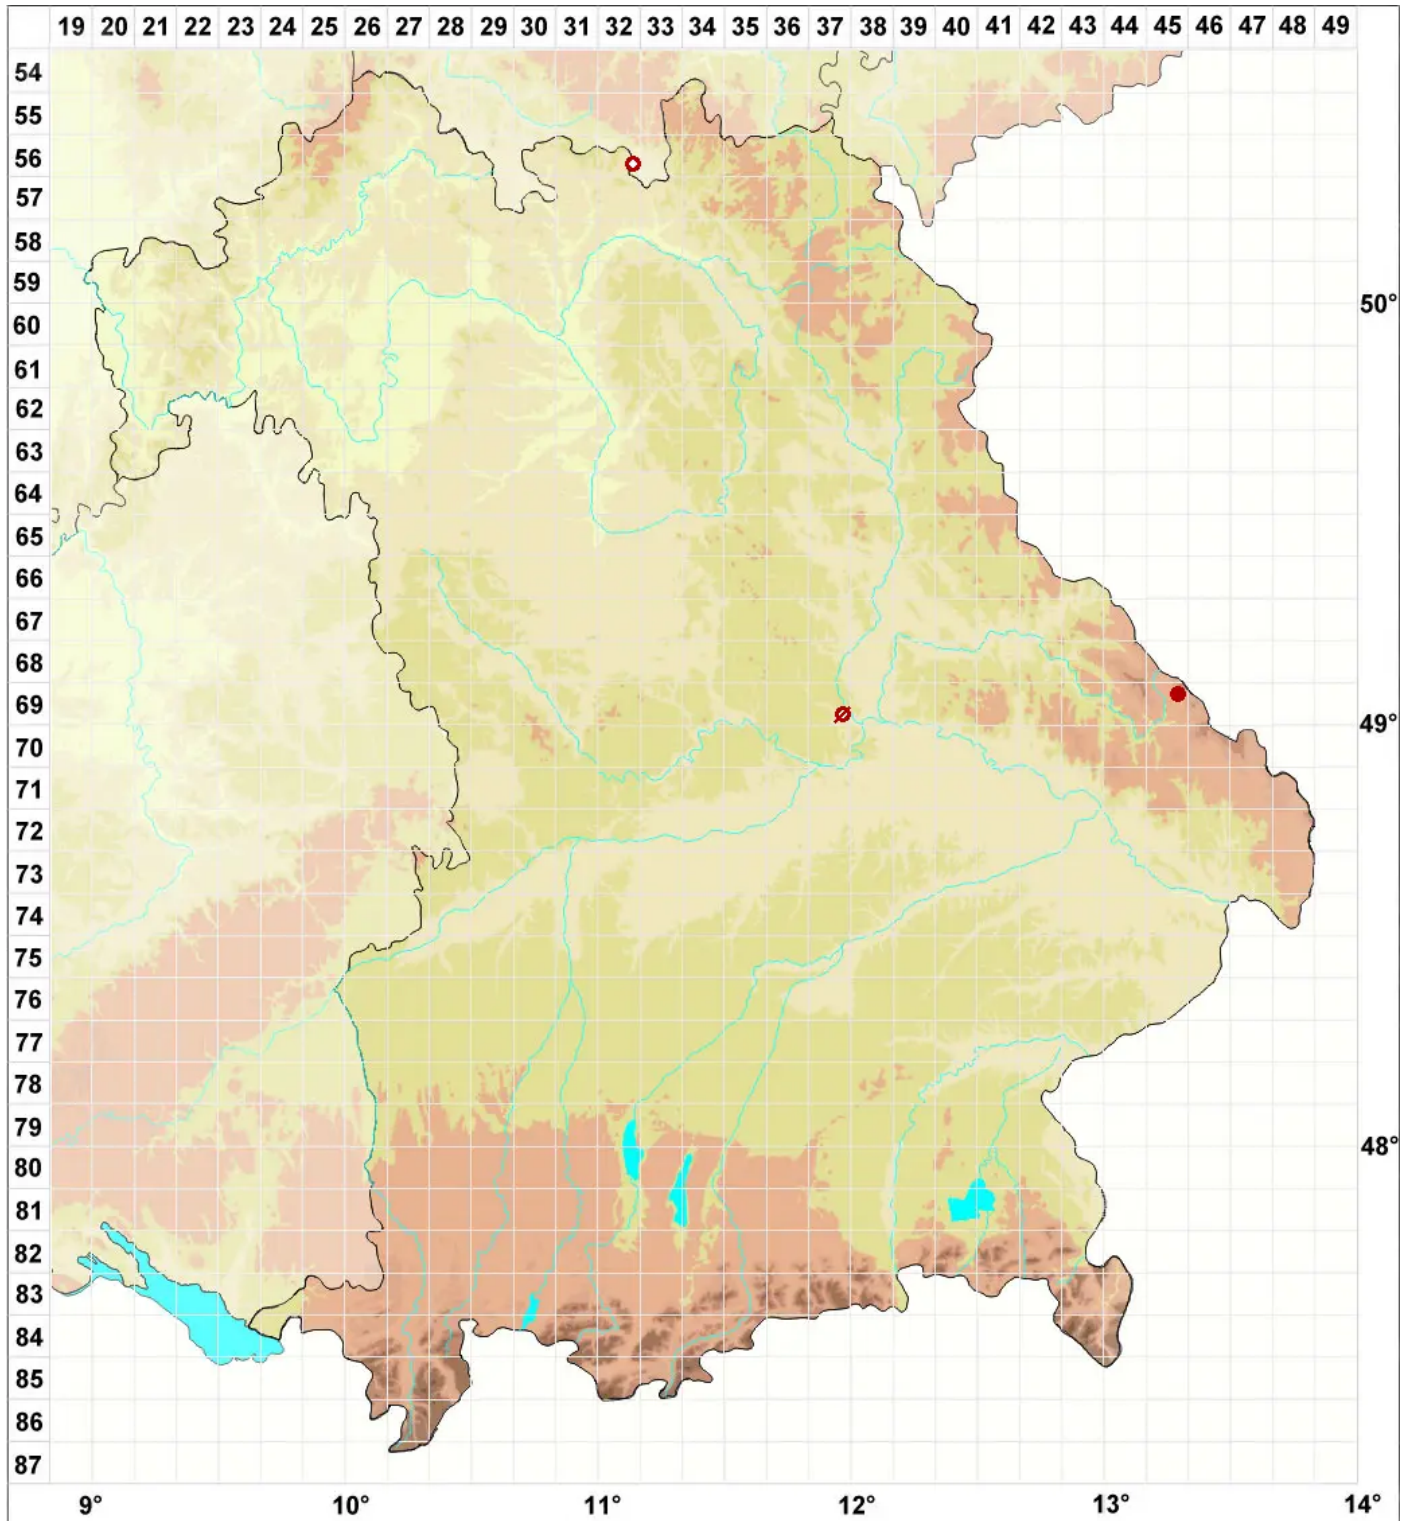

Bacidina assulata (Körb.) S. Ekman

Mittlere Stäbchenflechte

Legende:

Symbole:

Ausgefülltes Symbol:
Zeitraum von 1980 bis heute (Aktuelle Angabe)

Leeres Symbol:
Zeitraum vor 1980 (Altangabe)

Quadrat: Herbarbeleg