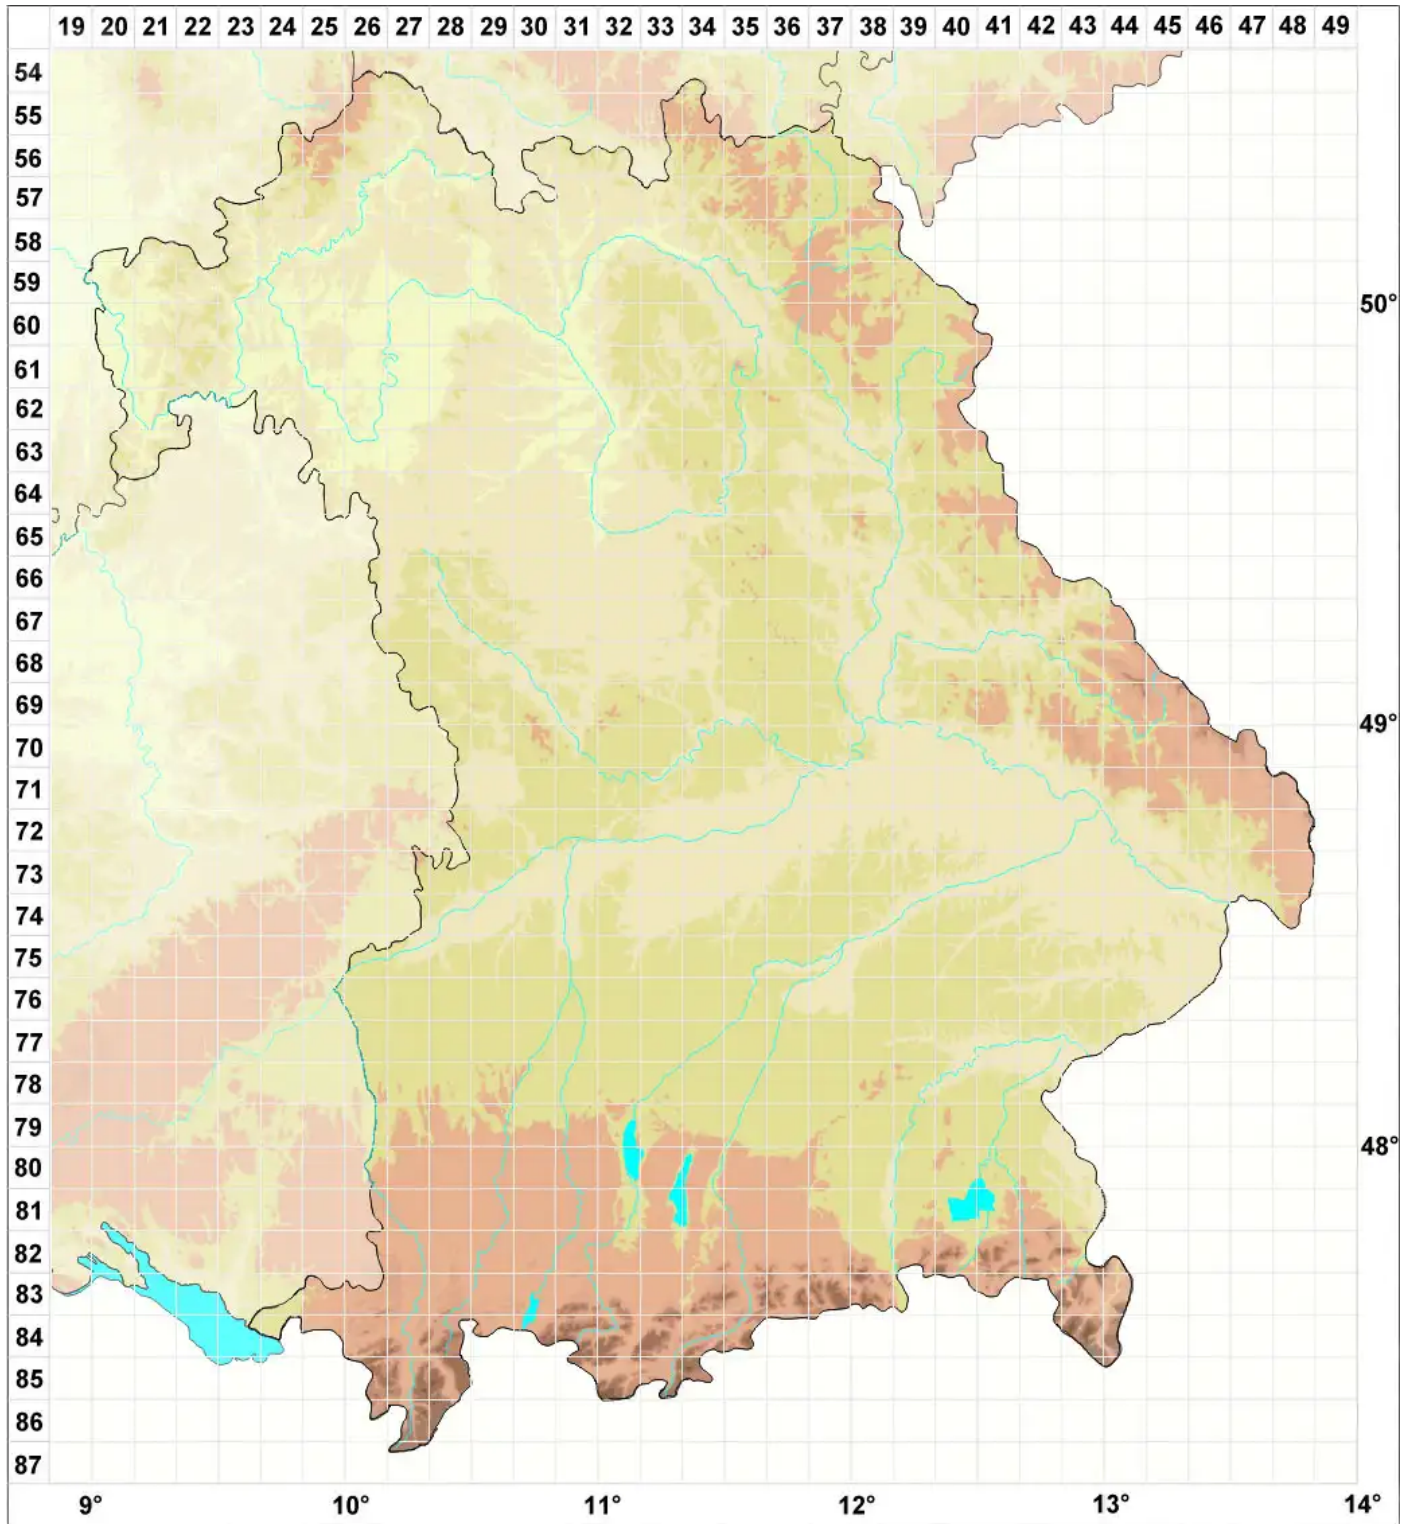

Bacidina brandii (Coppins & van den Boom) M. Hauck & V. W

Brands Stäbchenflechte

Legende:

- Symbole:**
- Ausgefülltes Symbol:
Zeitraum von 1980 bis heute (Aktuelle Angabe)
 - Leeres Symbol:
Zeitraum vor 1980 (Altangabe)
 - Quadrat: Herbarbeleg