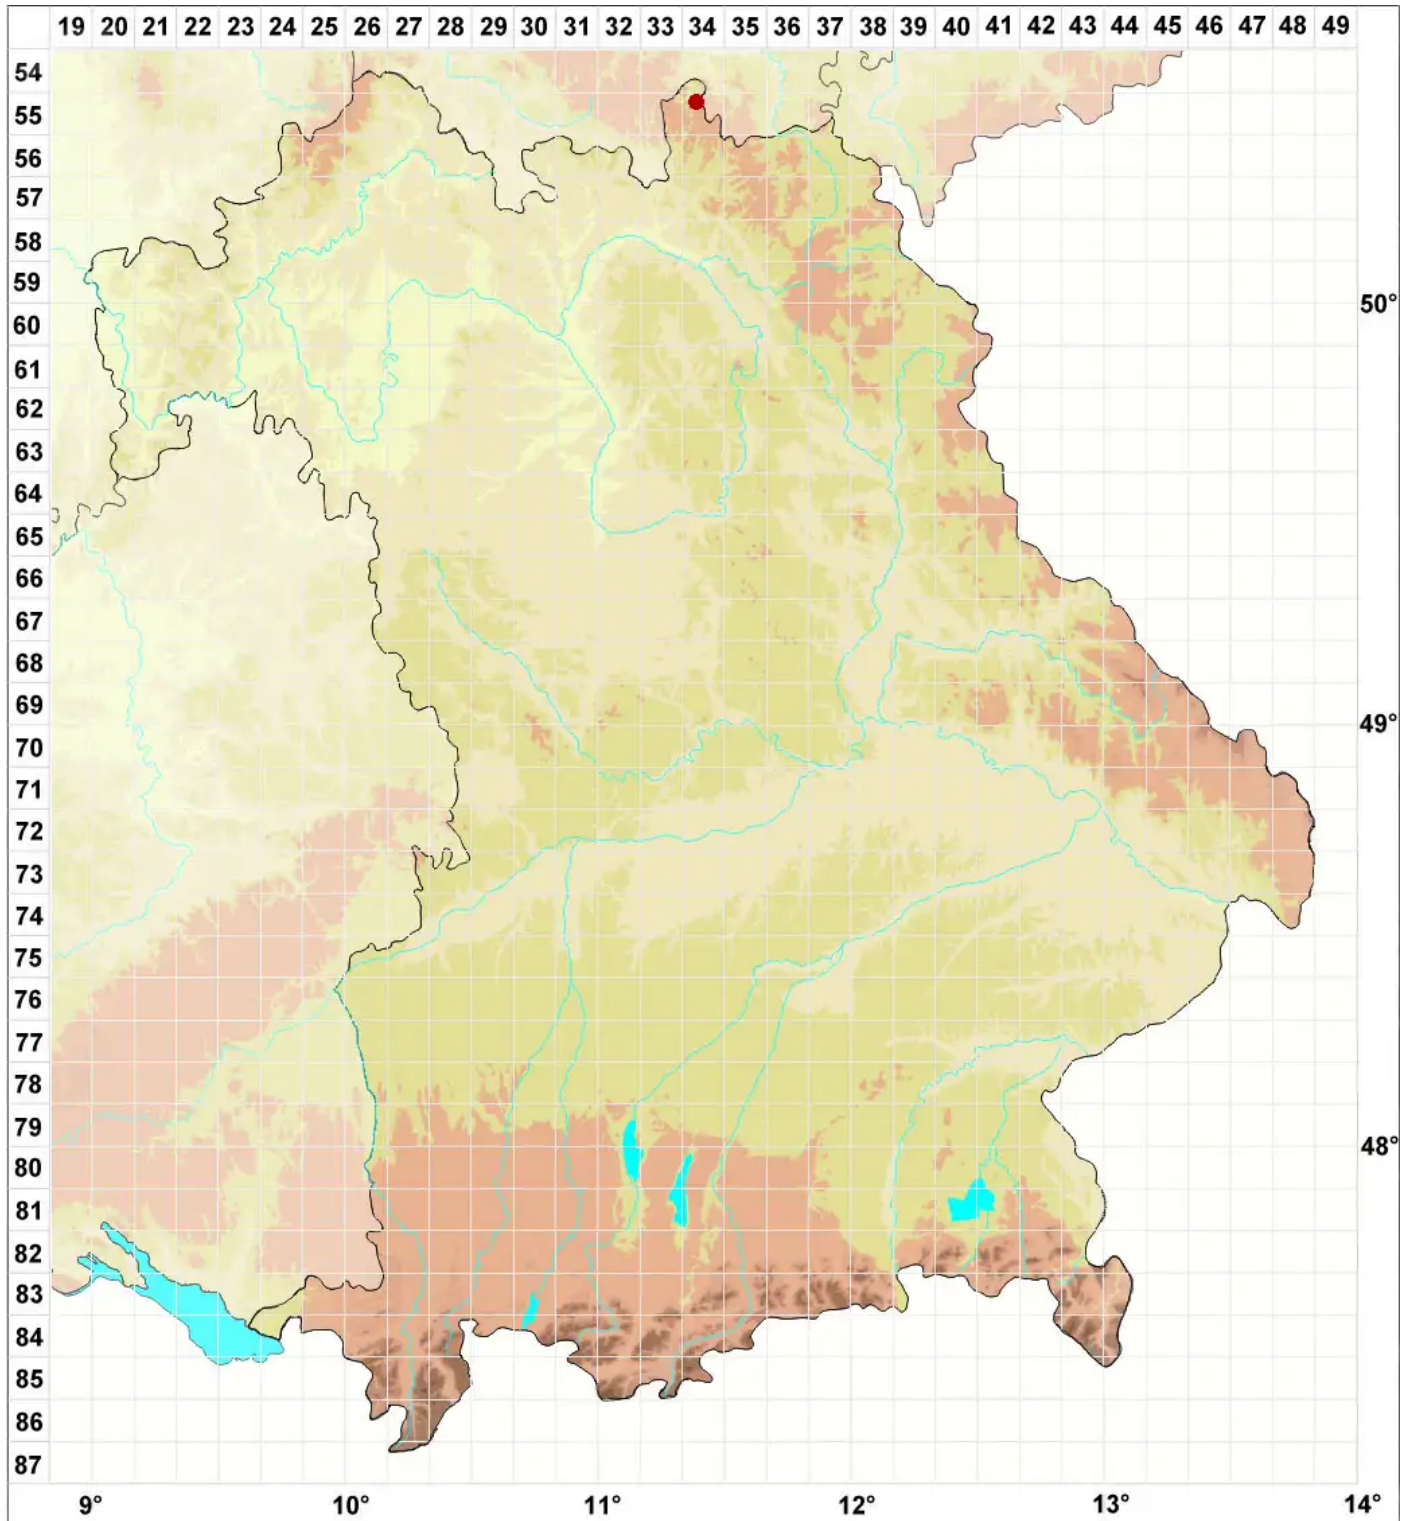

Bacidina caligans (Nyl.) Llop & Hladun

Stiefel-Stäbchenflechte

Legende:

Symbole:

Ausgefülltes Symbol:
Zeitraum von 1980 bis heute (Aktuelle Angabe)

Leeres Symbol:
Zeitraum vor 1980 (Altangabe)

Quadrat: Herbarbeleg