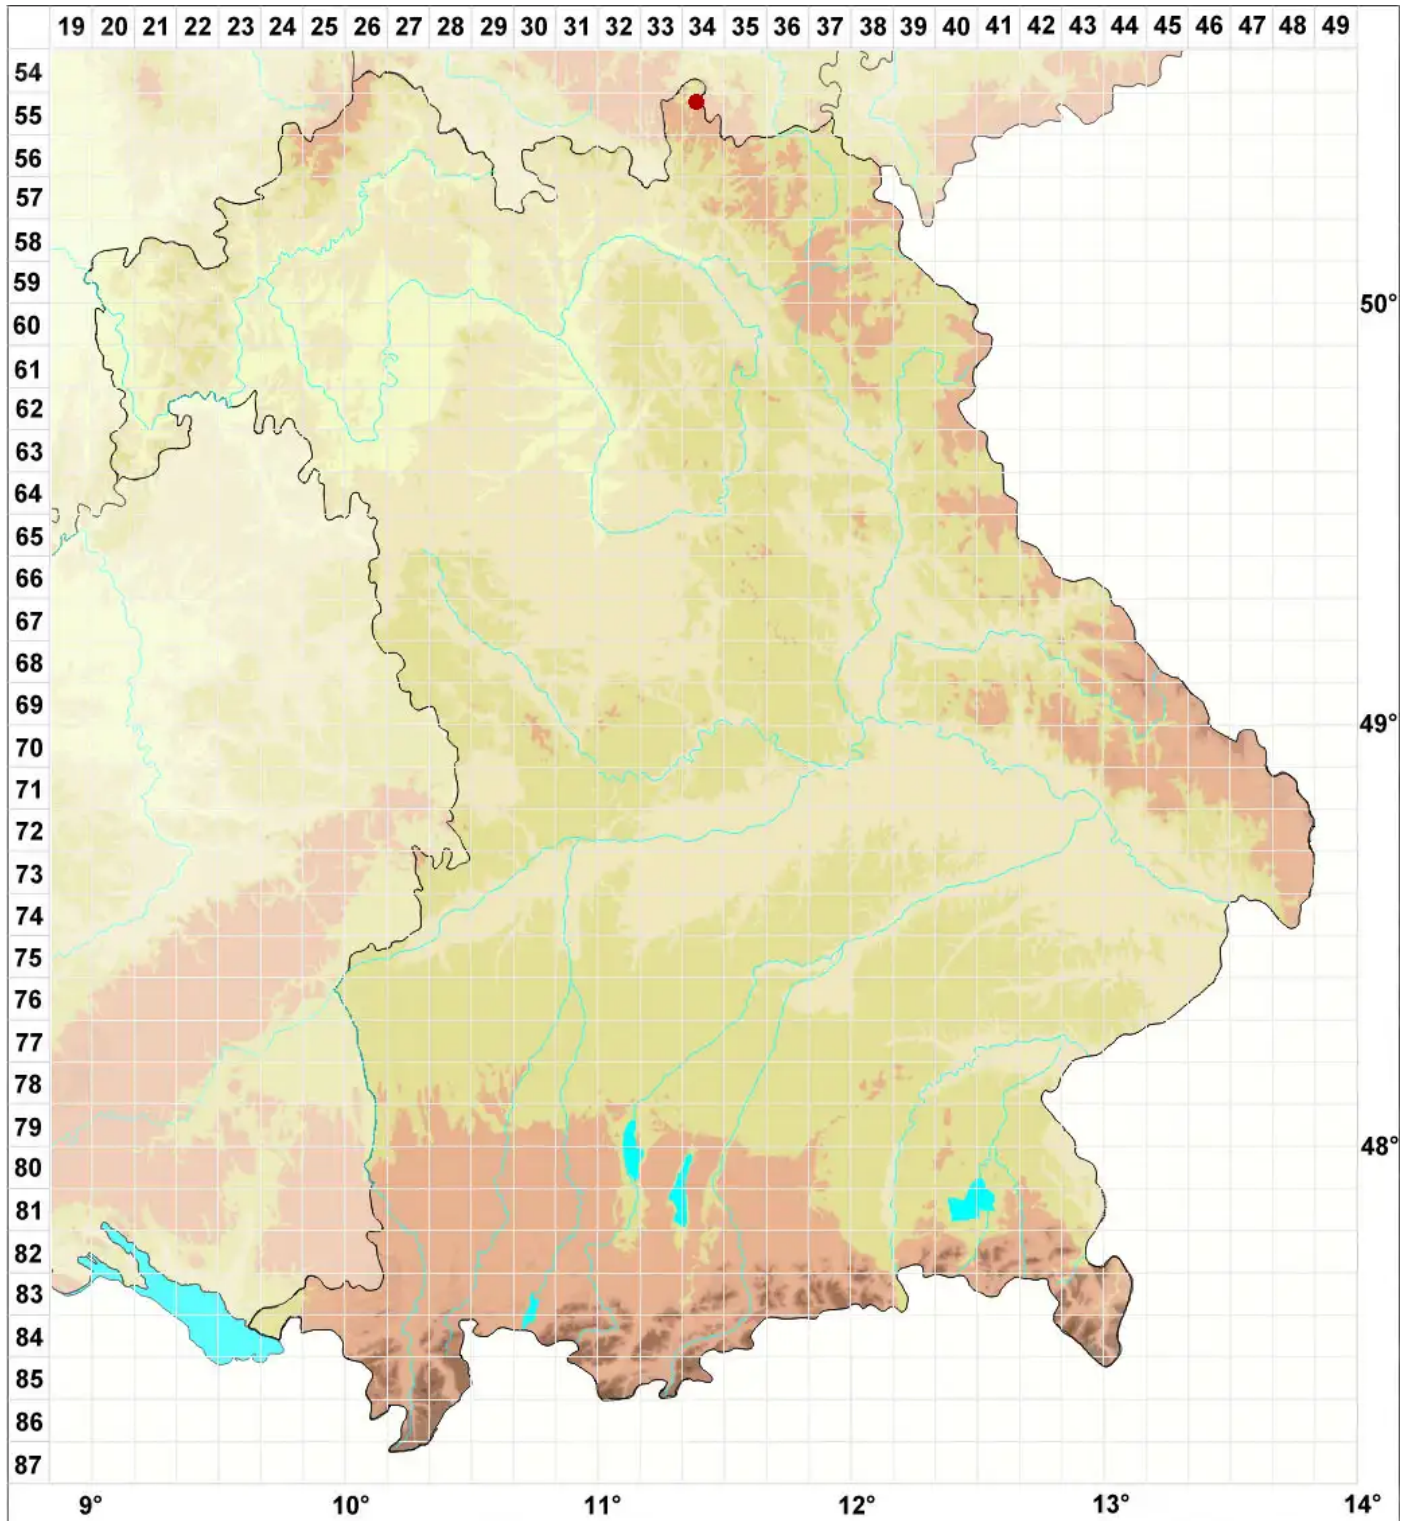

# Bacidina caligans (Nyl.) Llop & Hladun

## Stiefel-Stäbchenflechte

Legende:

**Symbole:**

Ausgefülltes Symbol:  
Zeitraum von 1980 bis heute (Aktuelle Angabe)

Leeres Symbol:  
Zeitraum vor 1980 (Altangabe)

Quadrat: Herbarbeleg