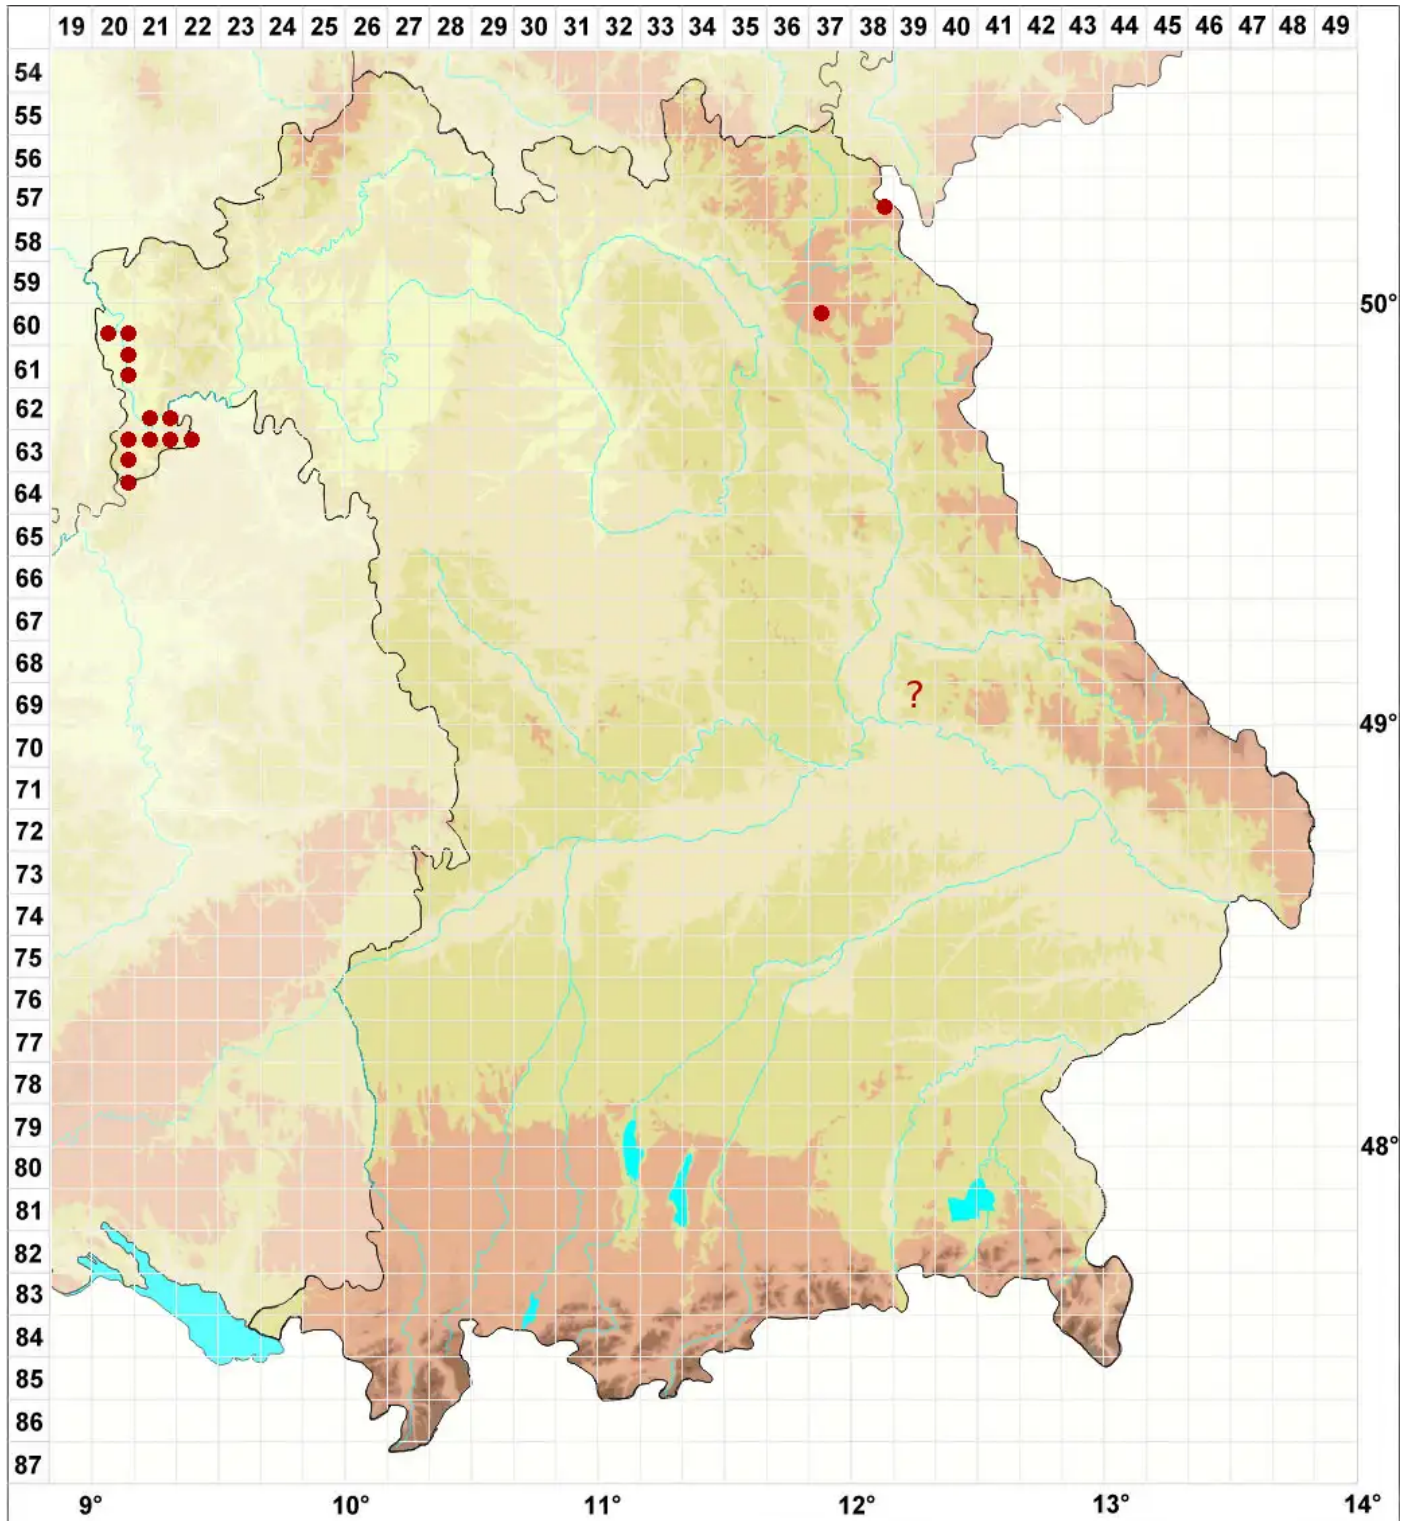

# Bacidina delicata (Larbal. & Leight.) V. Wirth & Vězda

Zarte Stäbchenflechte

Legende:

- Symbole:**
- Ausgefülltes Symbol:  
Zeitraum von 1980 bis heute (Aktuelle Angabe)
  - Leeres Symbol:  
Zeitraum vor 1980 (Altangabe)
  - Quadrat: Herbarbeleg