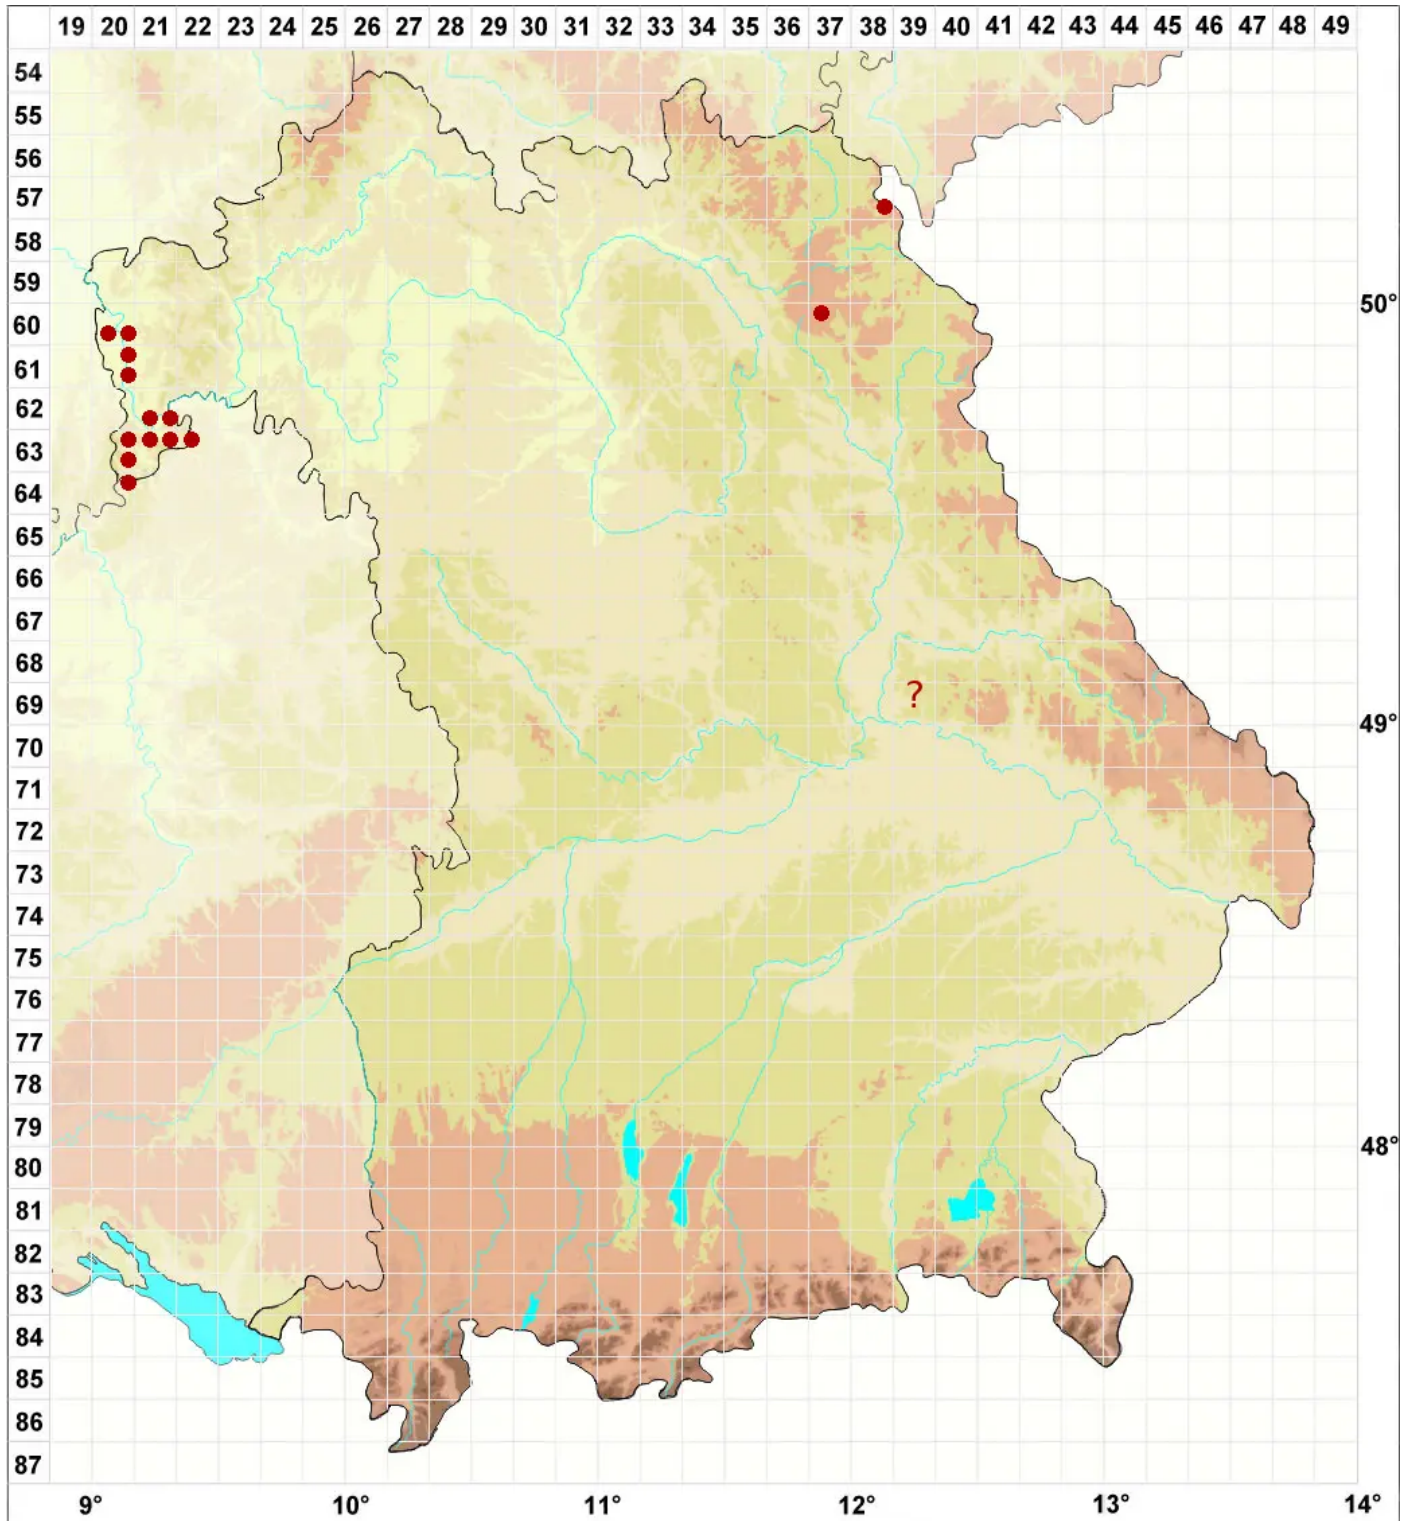

Bacidina delicata (Larbal. & Leight.) V. Wirth & Vězda

Zarte Stäbchenflechte

Legende:

Symbole:

Ausgefülltes Symbol:
Zeitraum von 1980 bis heute (Aktuelle Angabe)

Leeres Symbol:
Zeitraum vor 1980 (Altangabe)

Quadrat: Herbarbeleg