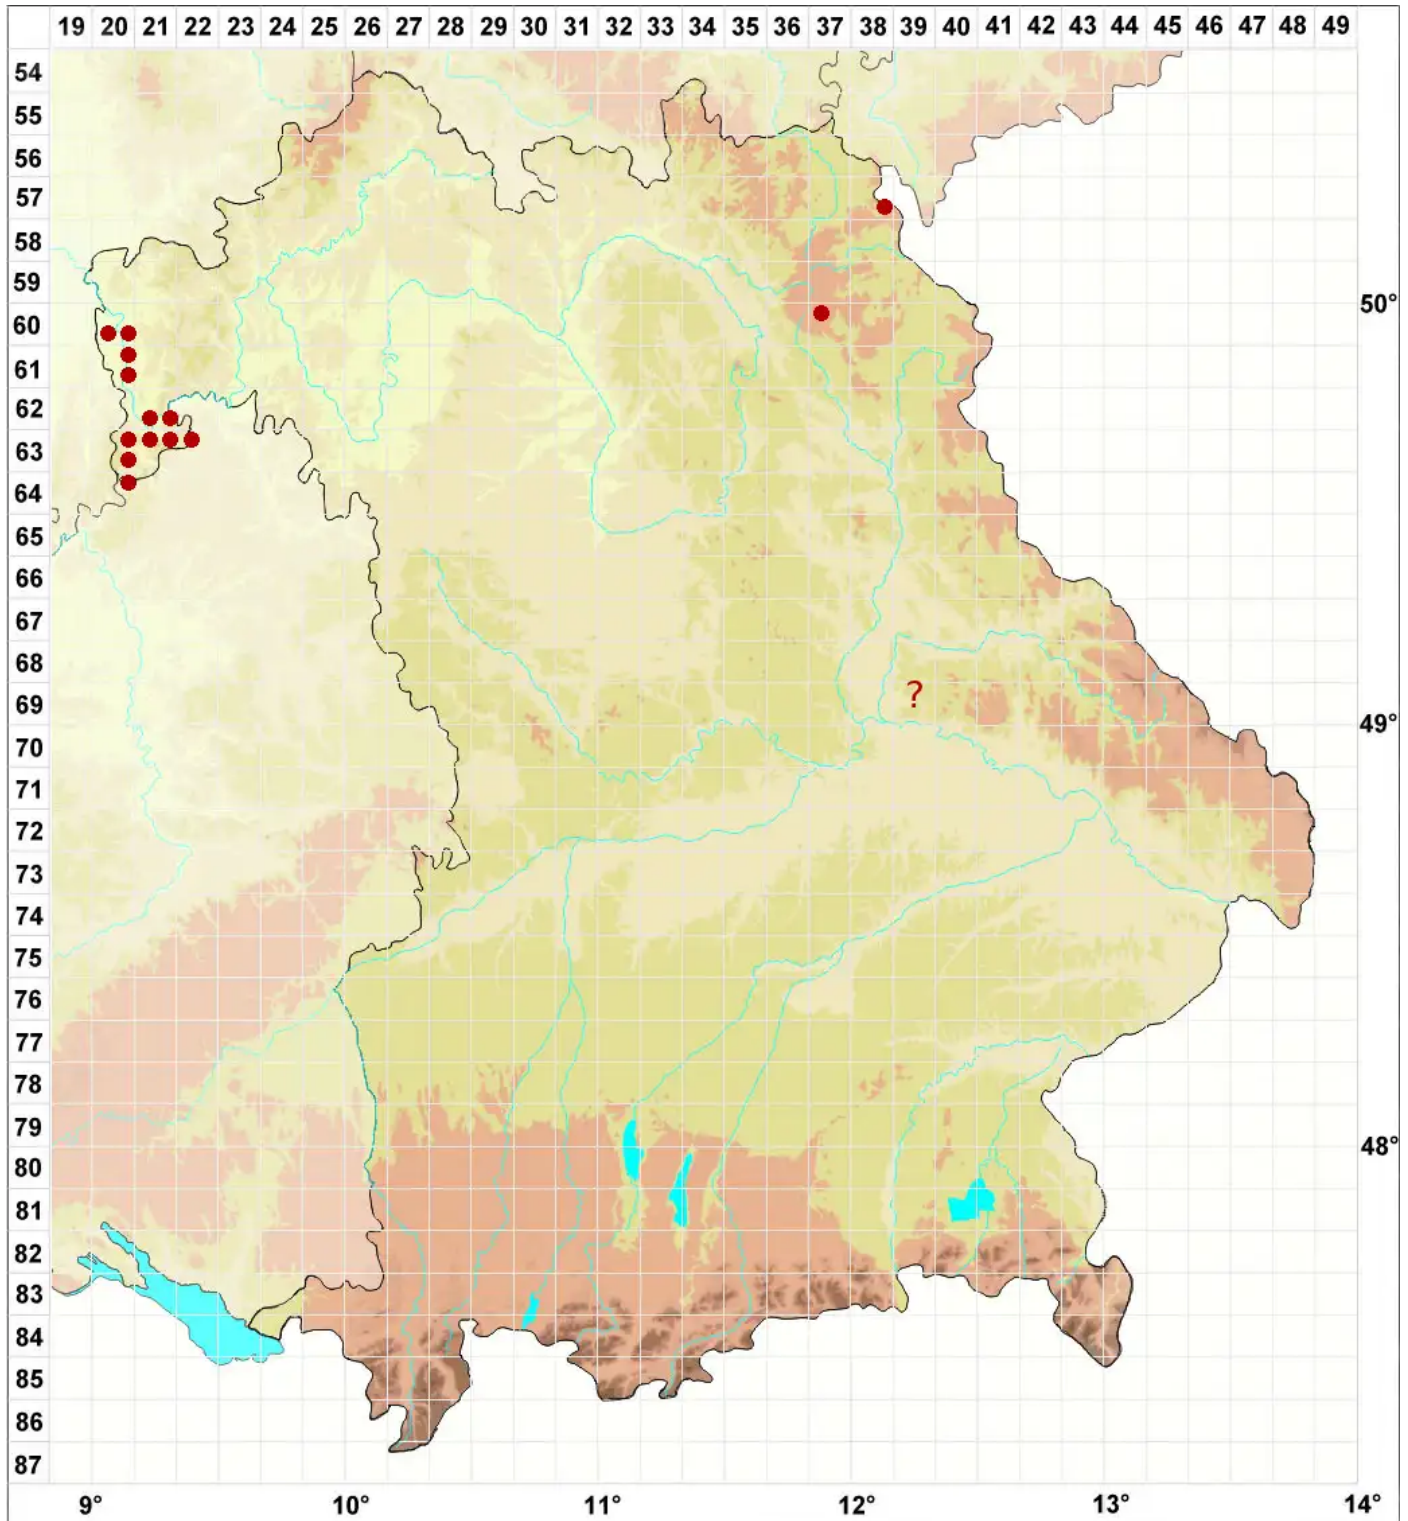

Bacidina delicata (Larbal. & Leight.) V. Wirth & Vězda

Zarte Stäbchenflechte

Legende:

- Symbole:**
Ausgefülltes Symbol:
Zeitraum von 1980 bis heute (Aktuelle Angabe)
Leeres Symbol:
Zeitraum vor 1980 (Altangabe)
Quadrat: Herbarbeleg