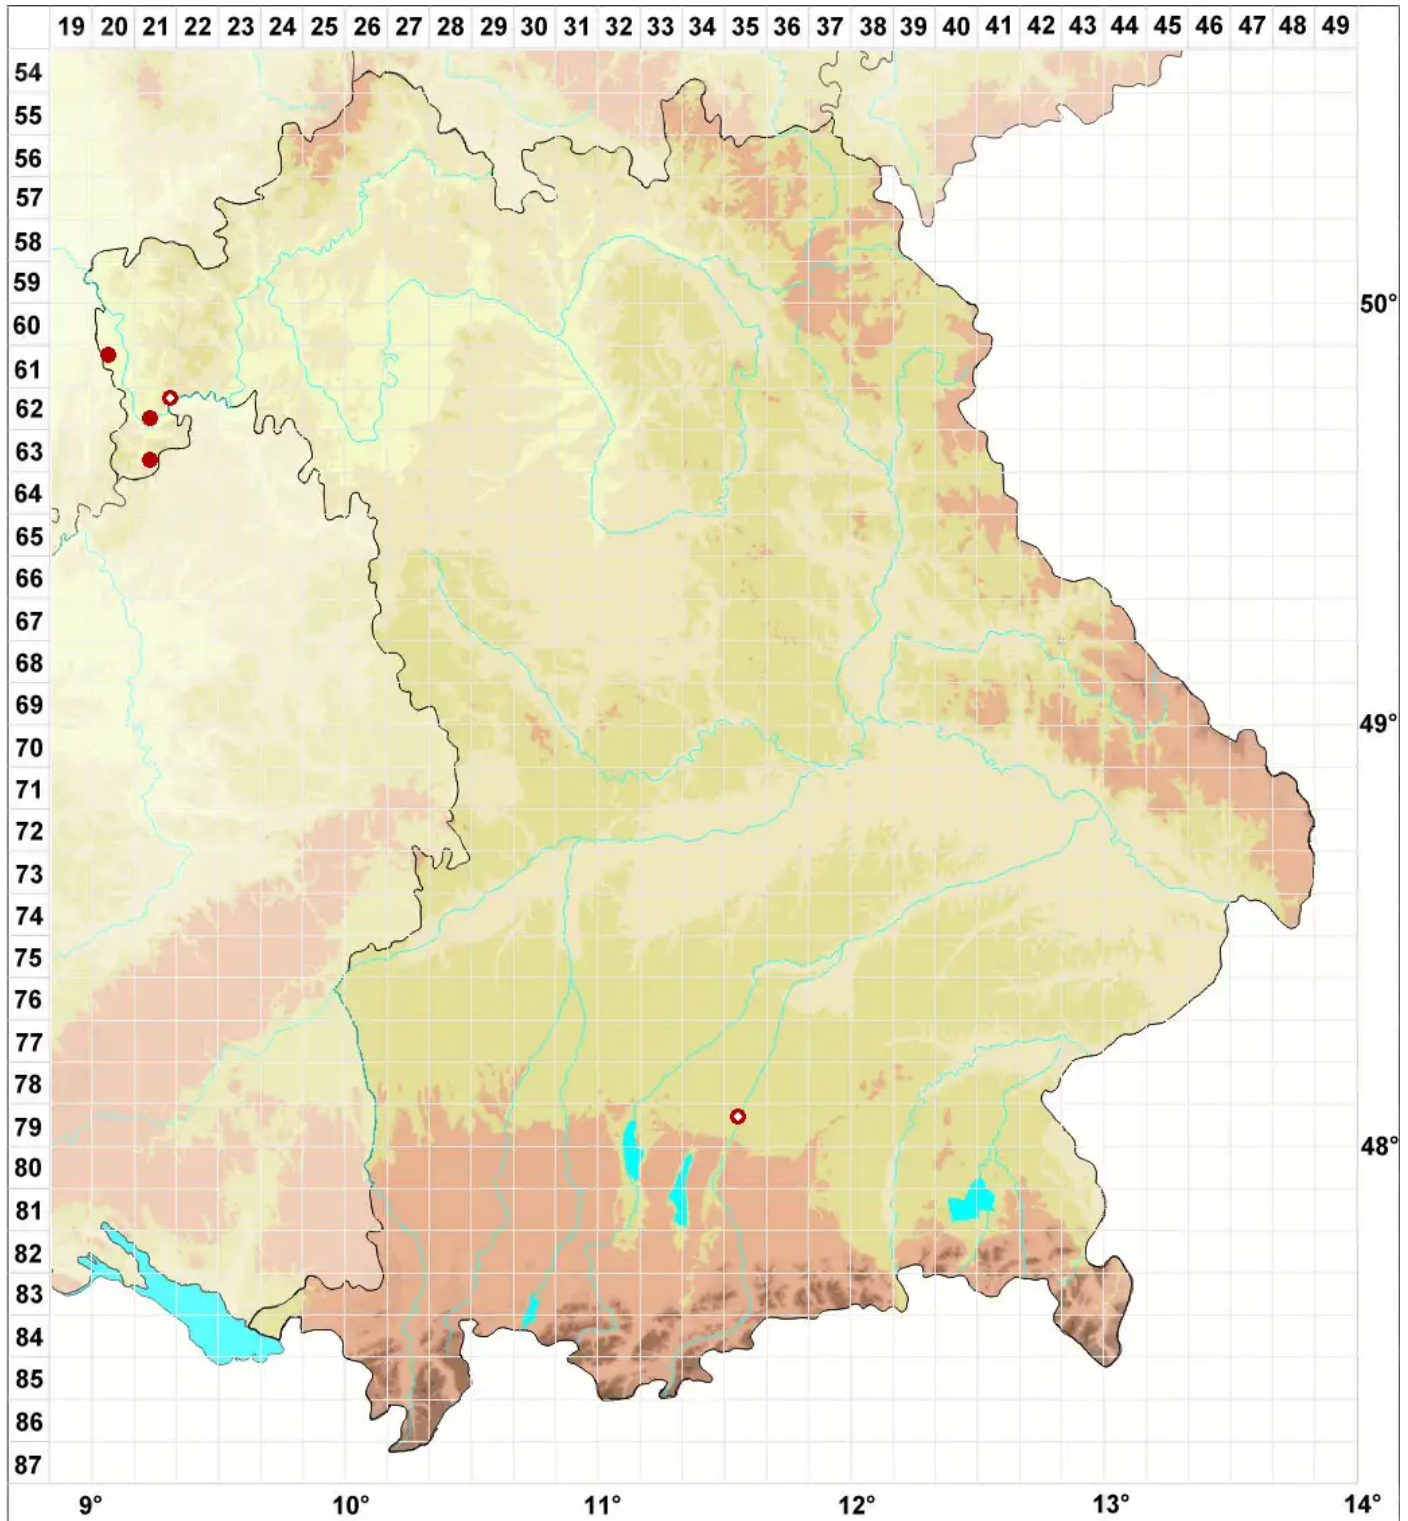

# Bacidina egenula (Nyl.) Vězda

Dürftige Stäbchenflechte

Legende:

- Symbole:**  
Ausgefülltes Symbol:  
Zeitraum von 1980 bis heute (Aktuelle Angabe)  
Leeres Symbol:  
Zeitraum vor 1980 (Altangabe)  
Quadrat: Herbarbeleg