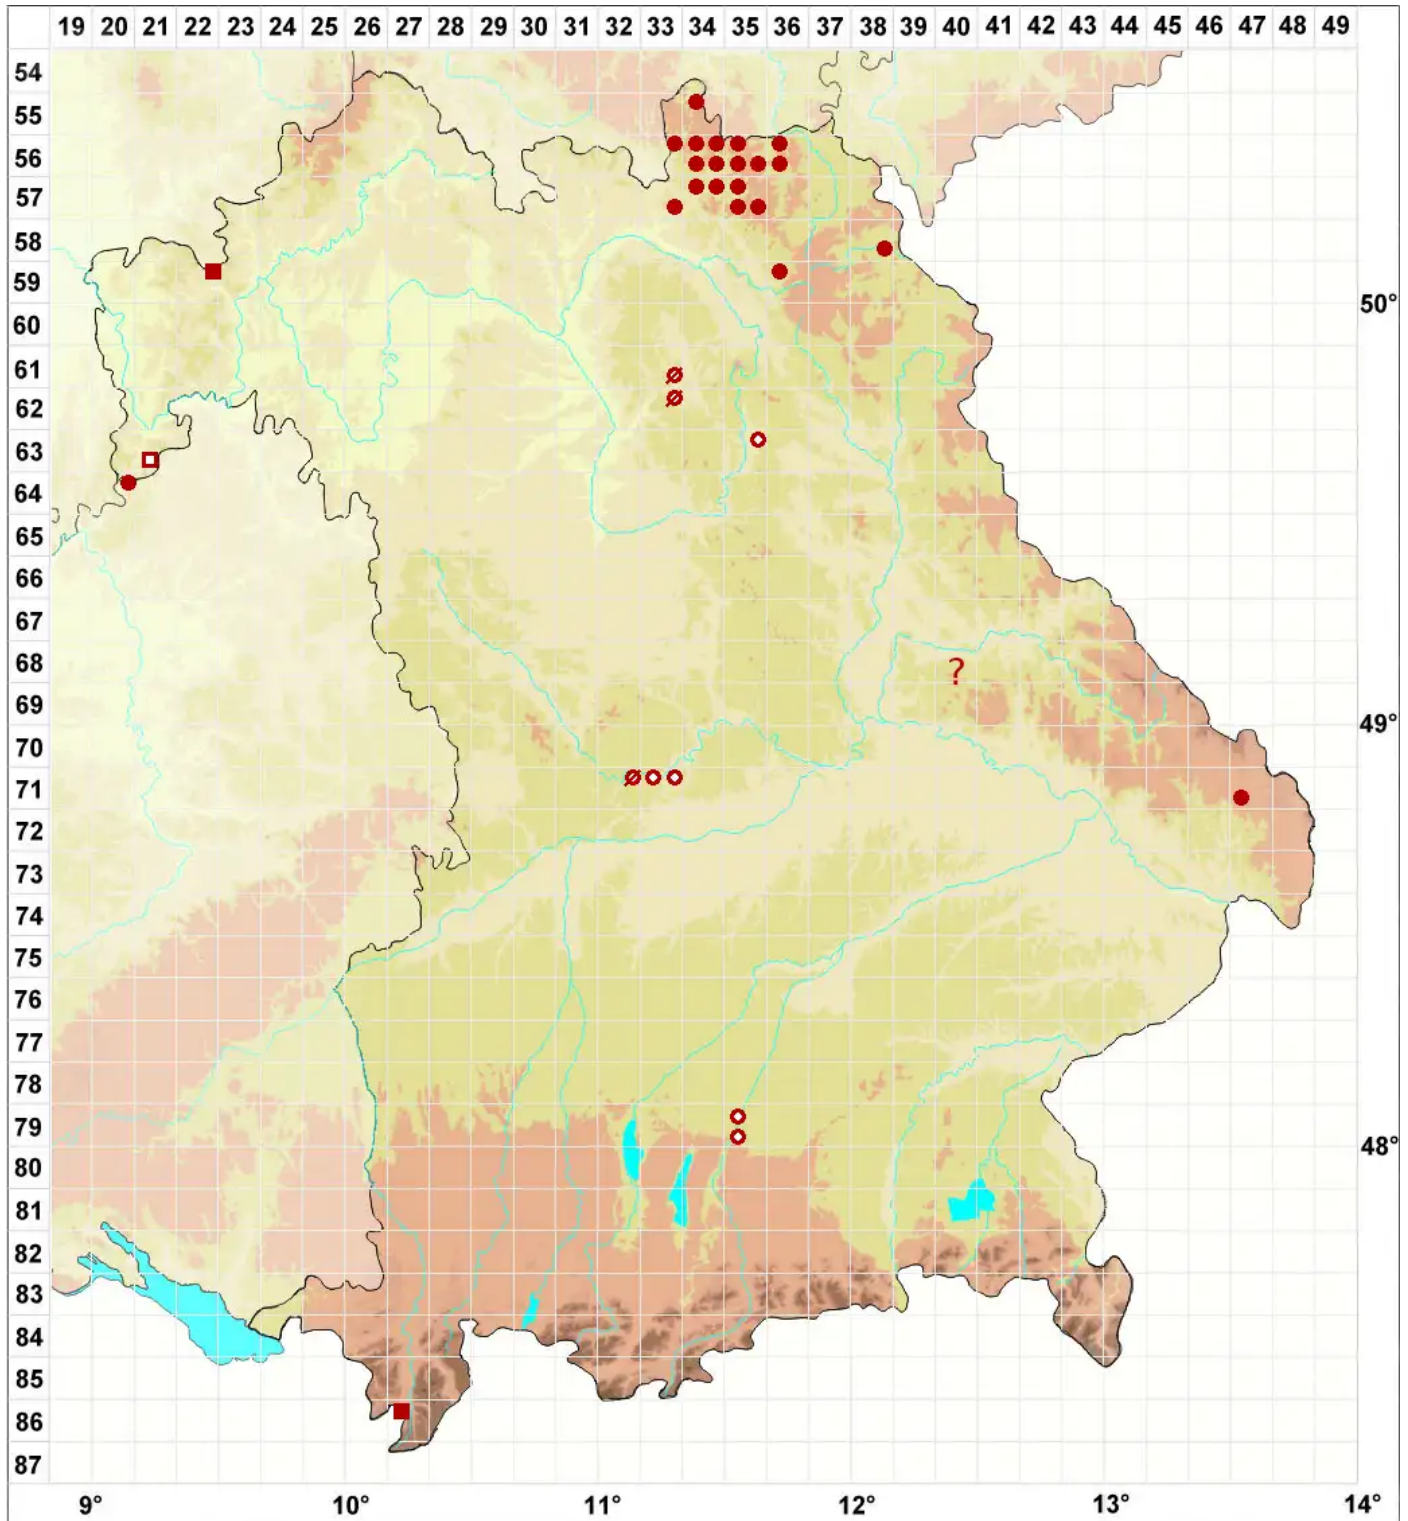

Bacidina inundata (Fr.) Vězda

Bach-Stäbchenflechte

Legende:

Symbole:

Ausgefülltes Symbol:
Zeitraum von 1980 bis heute (Aktuelle Angabe)

Leeres Symbol:
Zeitraum vor 1980 (Altangabe)

Quadrat: Herbarbeleg