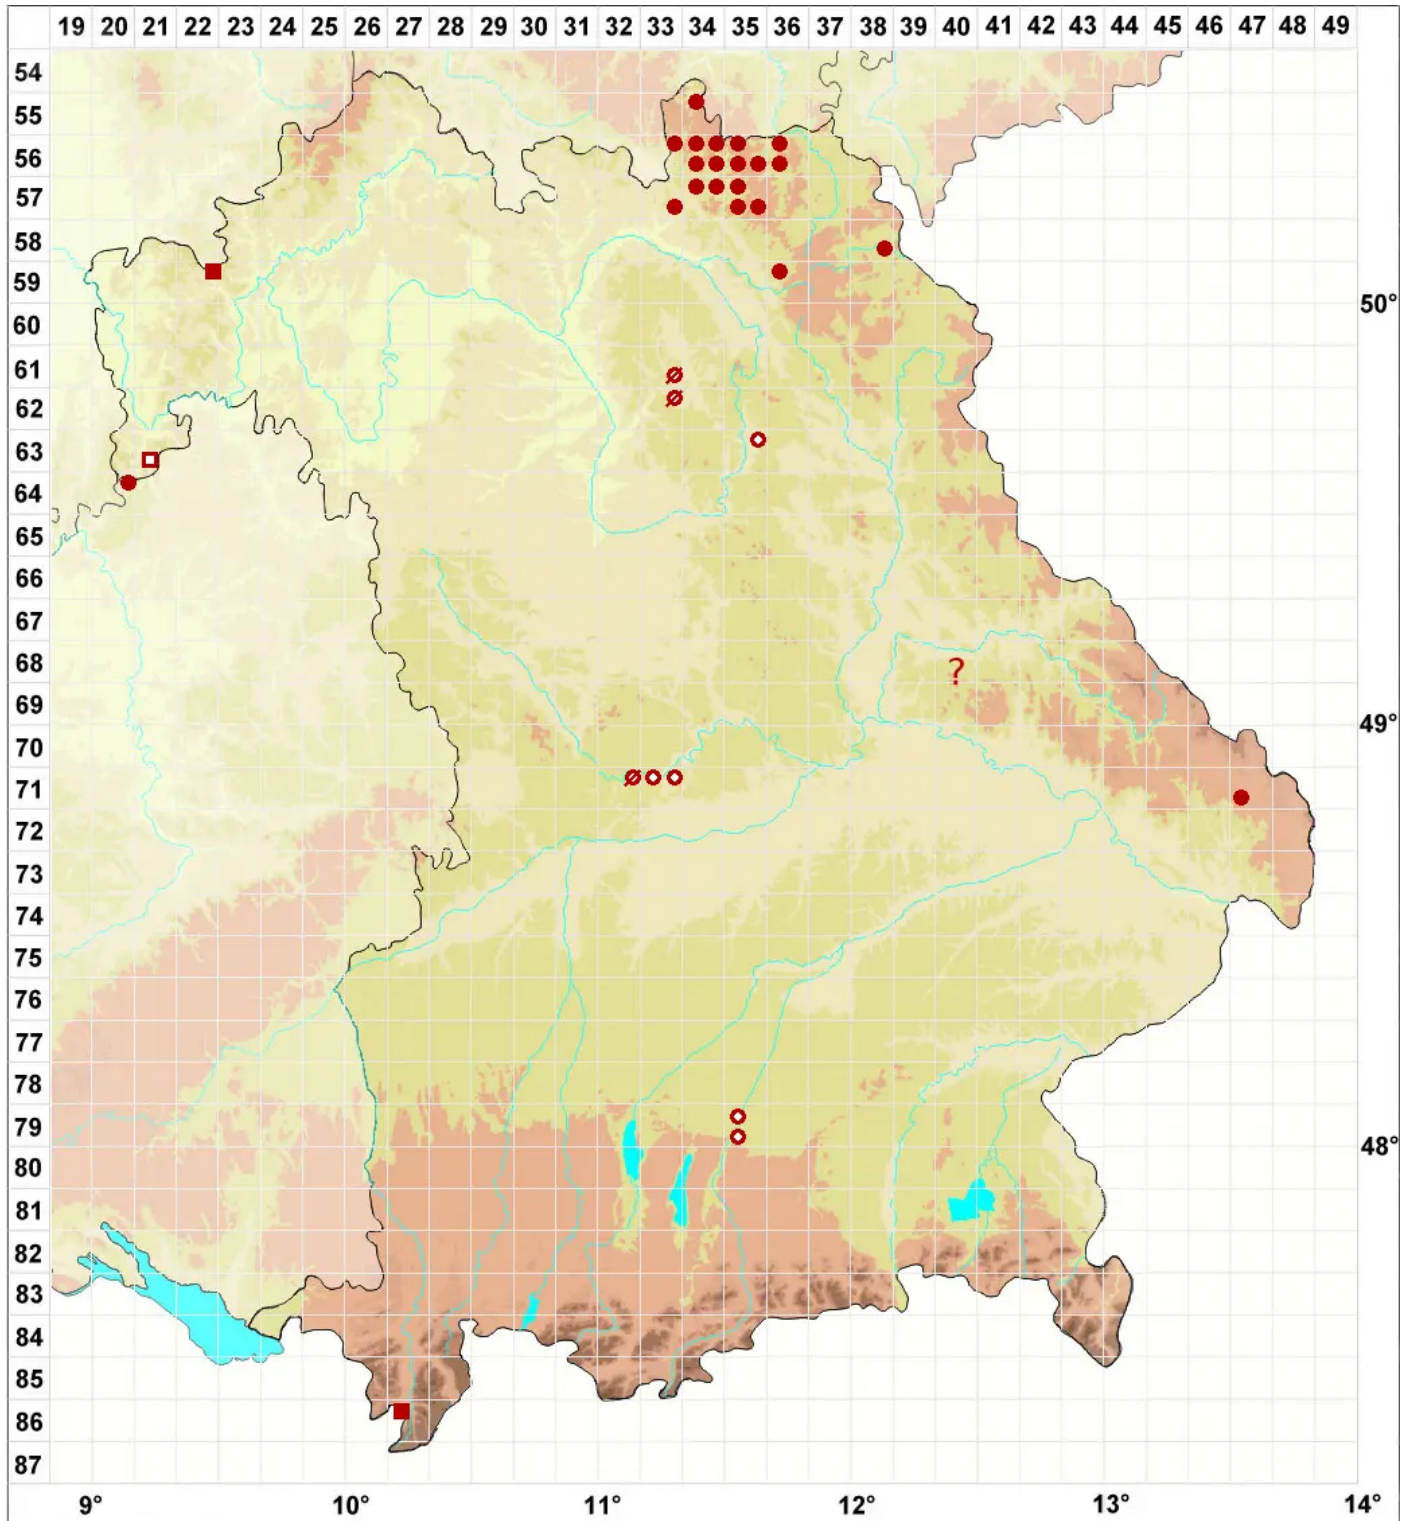

Bacidina inundata (Fr.) Vězda

Bach-Stäbchenflechte

Legende:

- Symbole:**
- Ausgefülltes Symbol:
Zeitraum von 1980 bis heute (Aktuelle Angabe)
 - Leeres Symbol:
Zeitraum vor 1980 (Altangabe)
 - Quadrat: Herbarbeleg