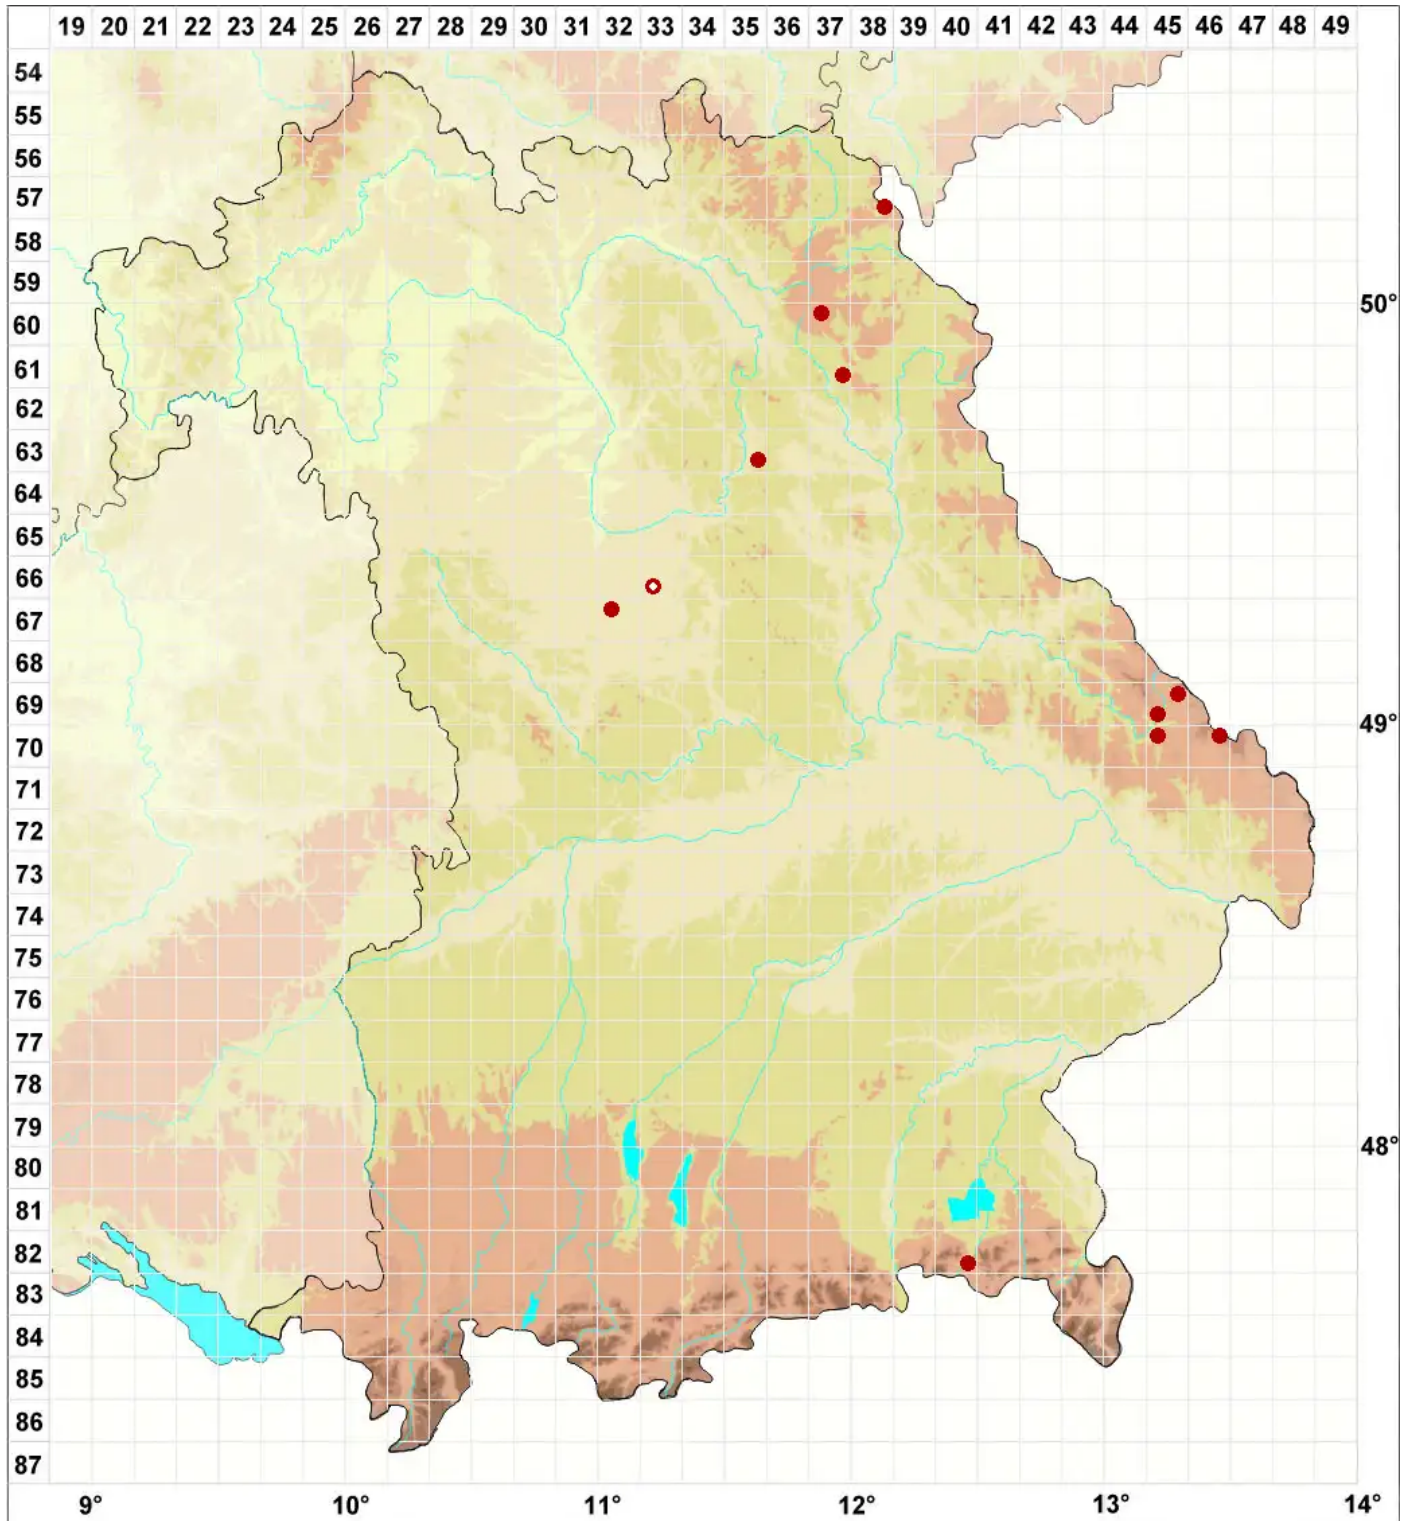

# Bacidina sulphurella (Samp.) M. Hauck & V. Wirth

## Schwefelgelbe Stäbchenflechte

Legende:

**Symbole:**

Ausgefülltes Symbol:  
Zeitraum von 1980 bis heute (Aktuelle Angabe)

Leeres Symbol:  
Zeitraum vor 1980 (Altangabe)

Quadrat: Herbarbeleg