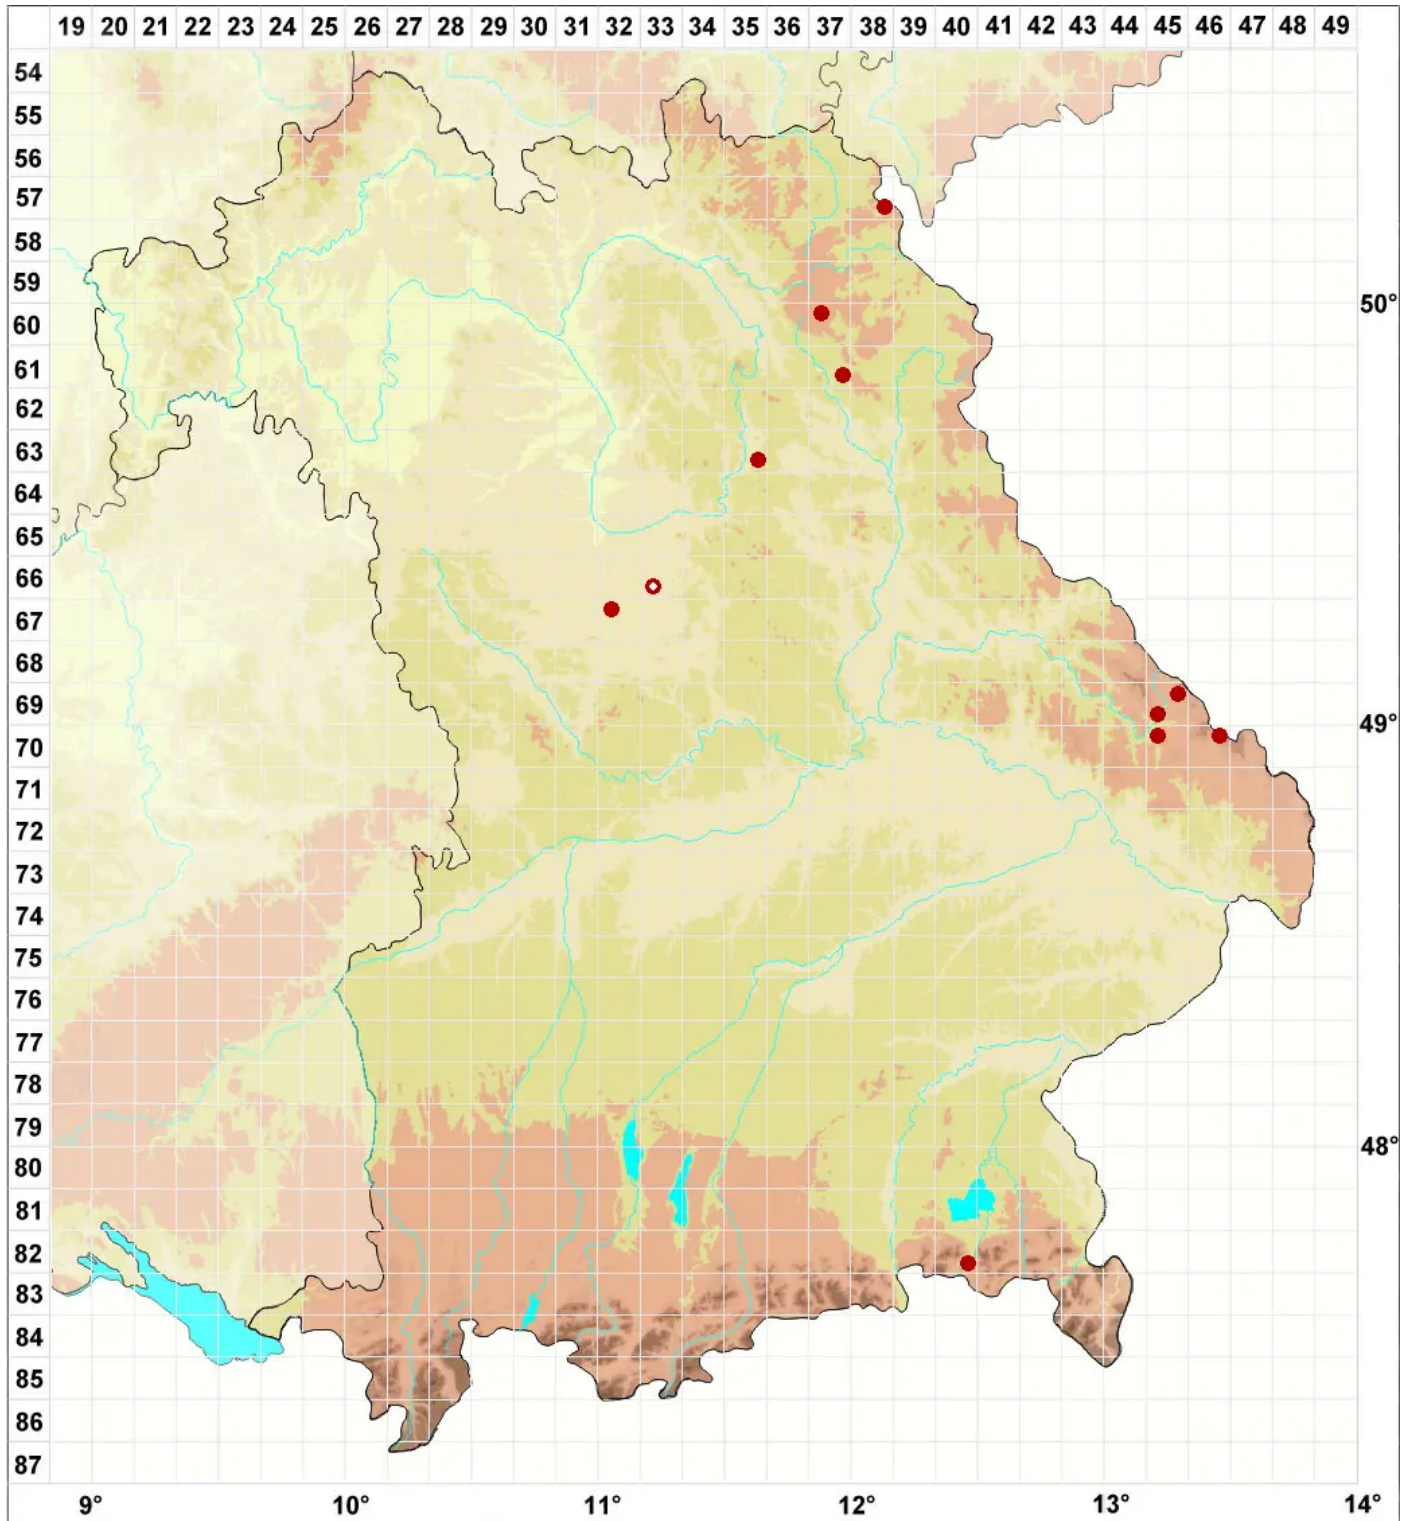

Bacidina sulphurella (Samp.) M. Hauck & V. Wirth

Schwefelgelbe Stäbchenflechte

Legende:

Symbole:

Ausgefülltes Symbol:
Zeitraum von 1980 bis heute (Aktuelle Angabe)

Leeres Symbol:
Zeitraum vor 1980 (Altangabe)

Quadrat: Herbarbeleg