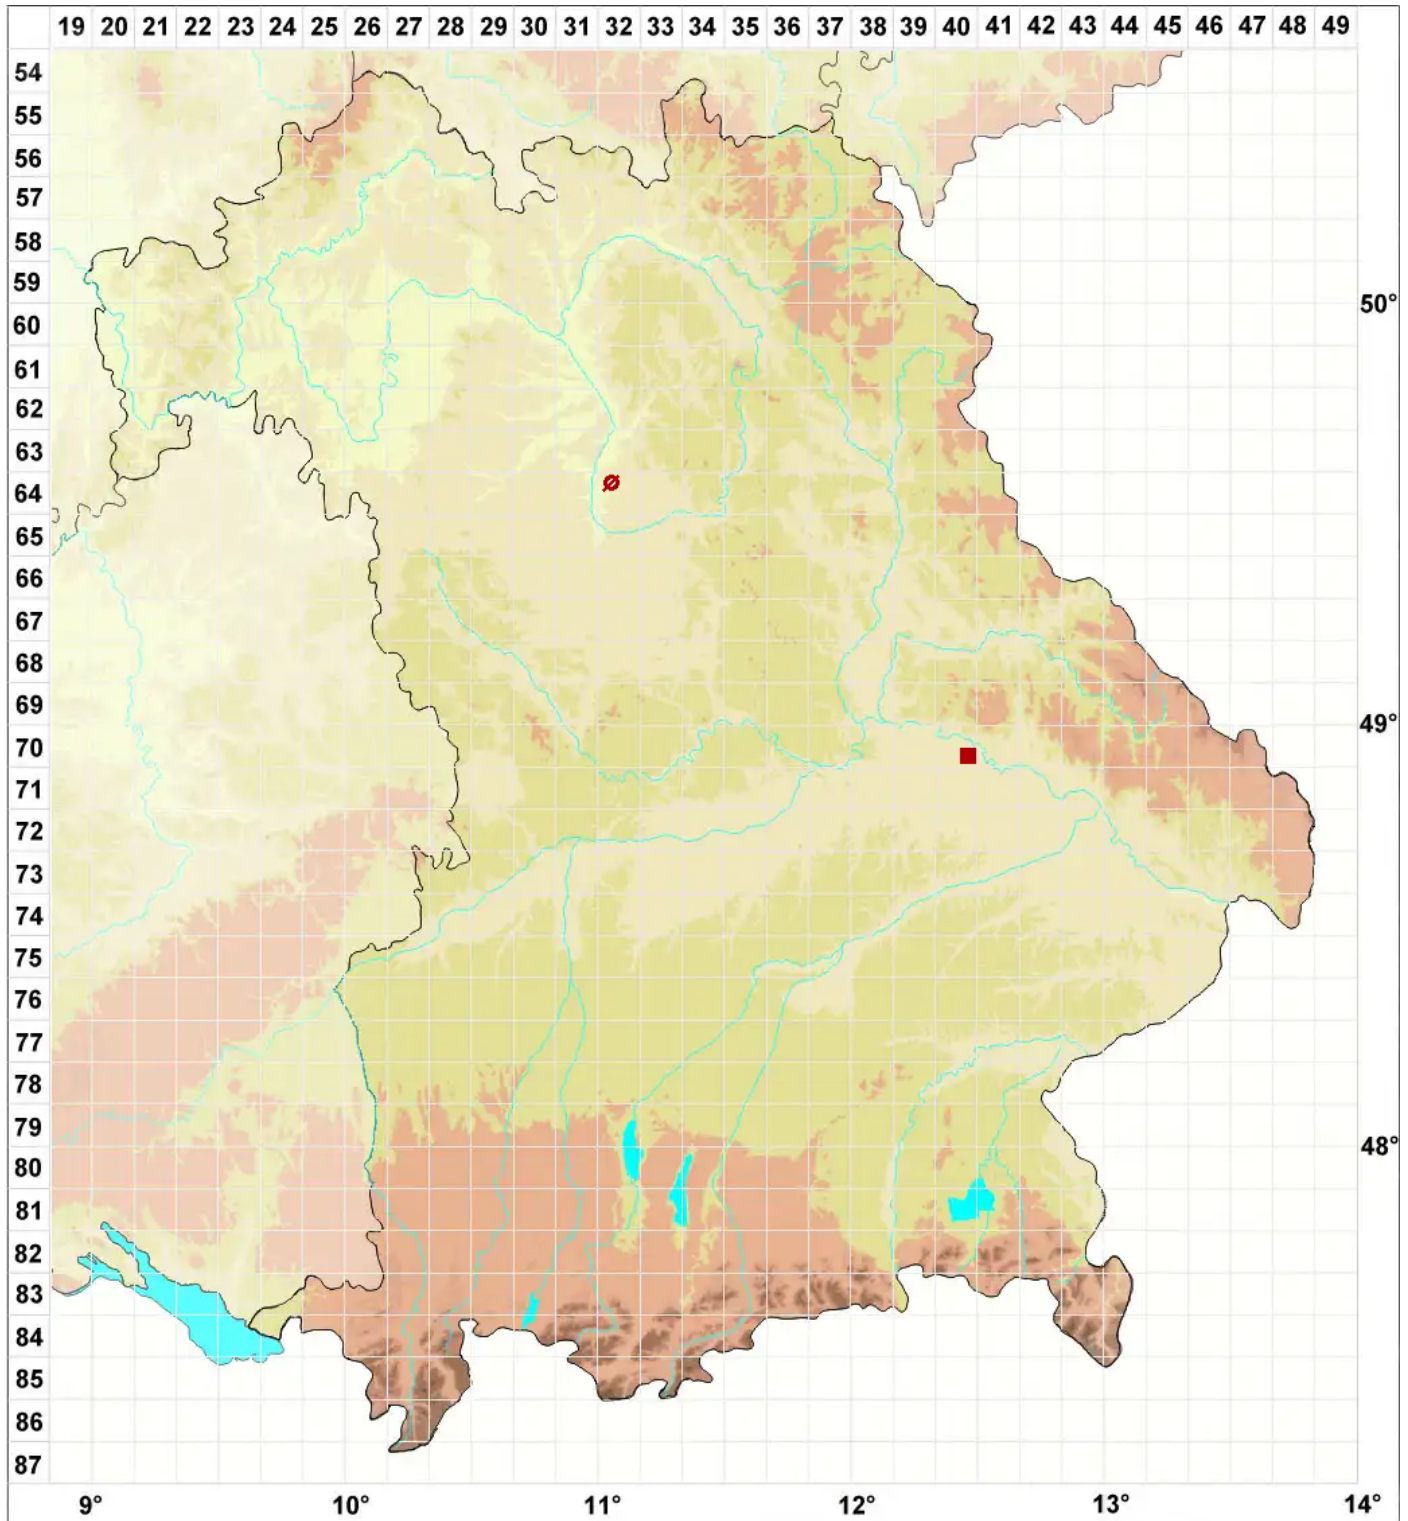

Bactrospora dryina (Ach.) A. Massal.

Eichen-Stabflechte

Legende:

- Symbole:**
- Ausgefülltes Symbol:
Zeitraum von 1980 bis heute (Aktuelle Angabe)
 - Leeres Symbol:
Zeitraum vor 1980 (Altangabe)
 - Quadrat: Herbarbeleg