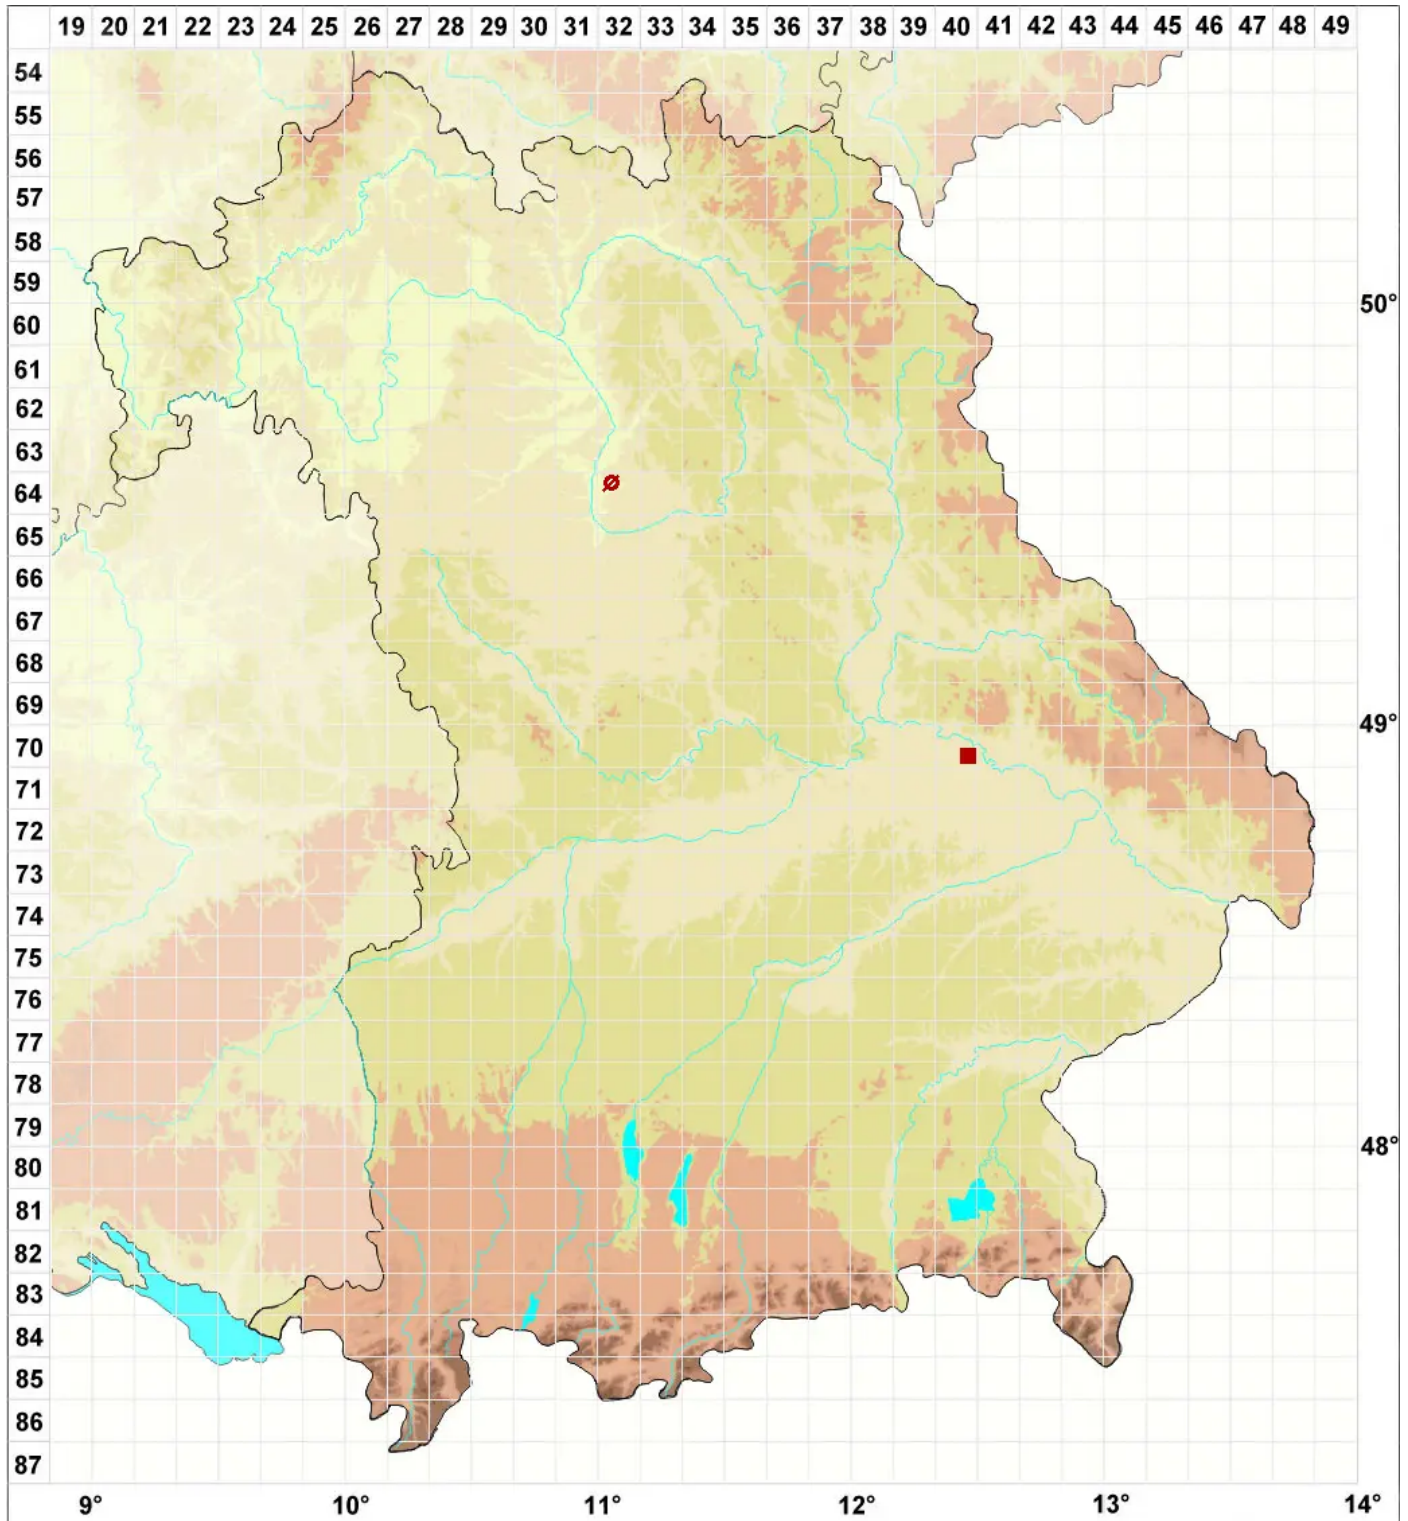

Bactrospora dryina (Ach.) A. Massal.

Eichen-Stabflechte

Legende:

Symbole:

Ausgefülltes Symbol:
Zeitraum von 1980 bis heute (Aktuelle Angabe)

Leeres Symbol:
Zeitraum vor 1980 (Altangabe)

Quadrat: Herbarbeleg